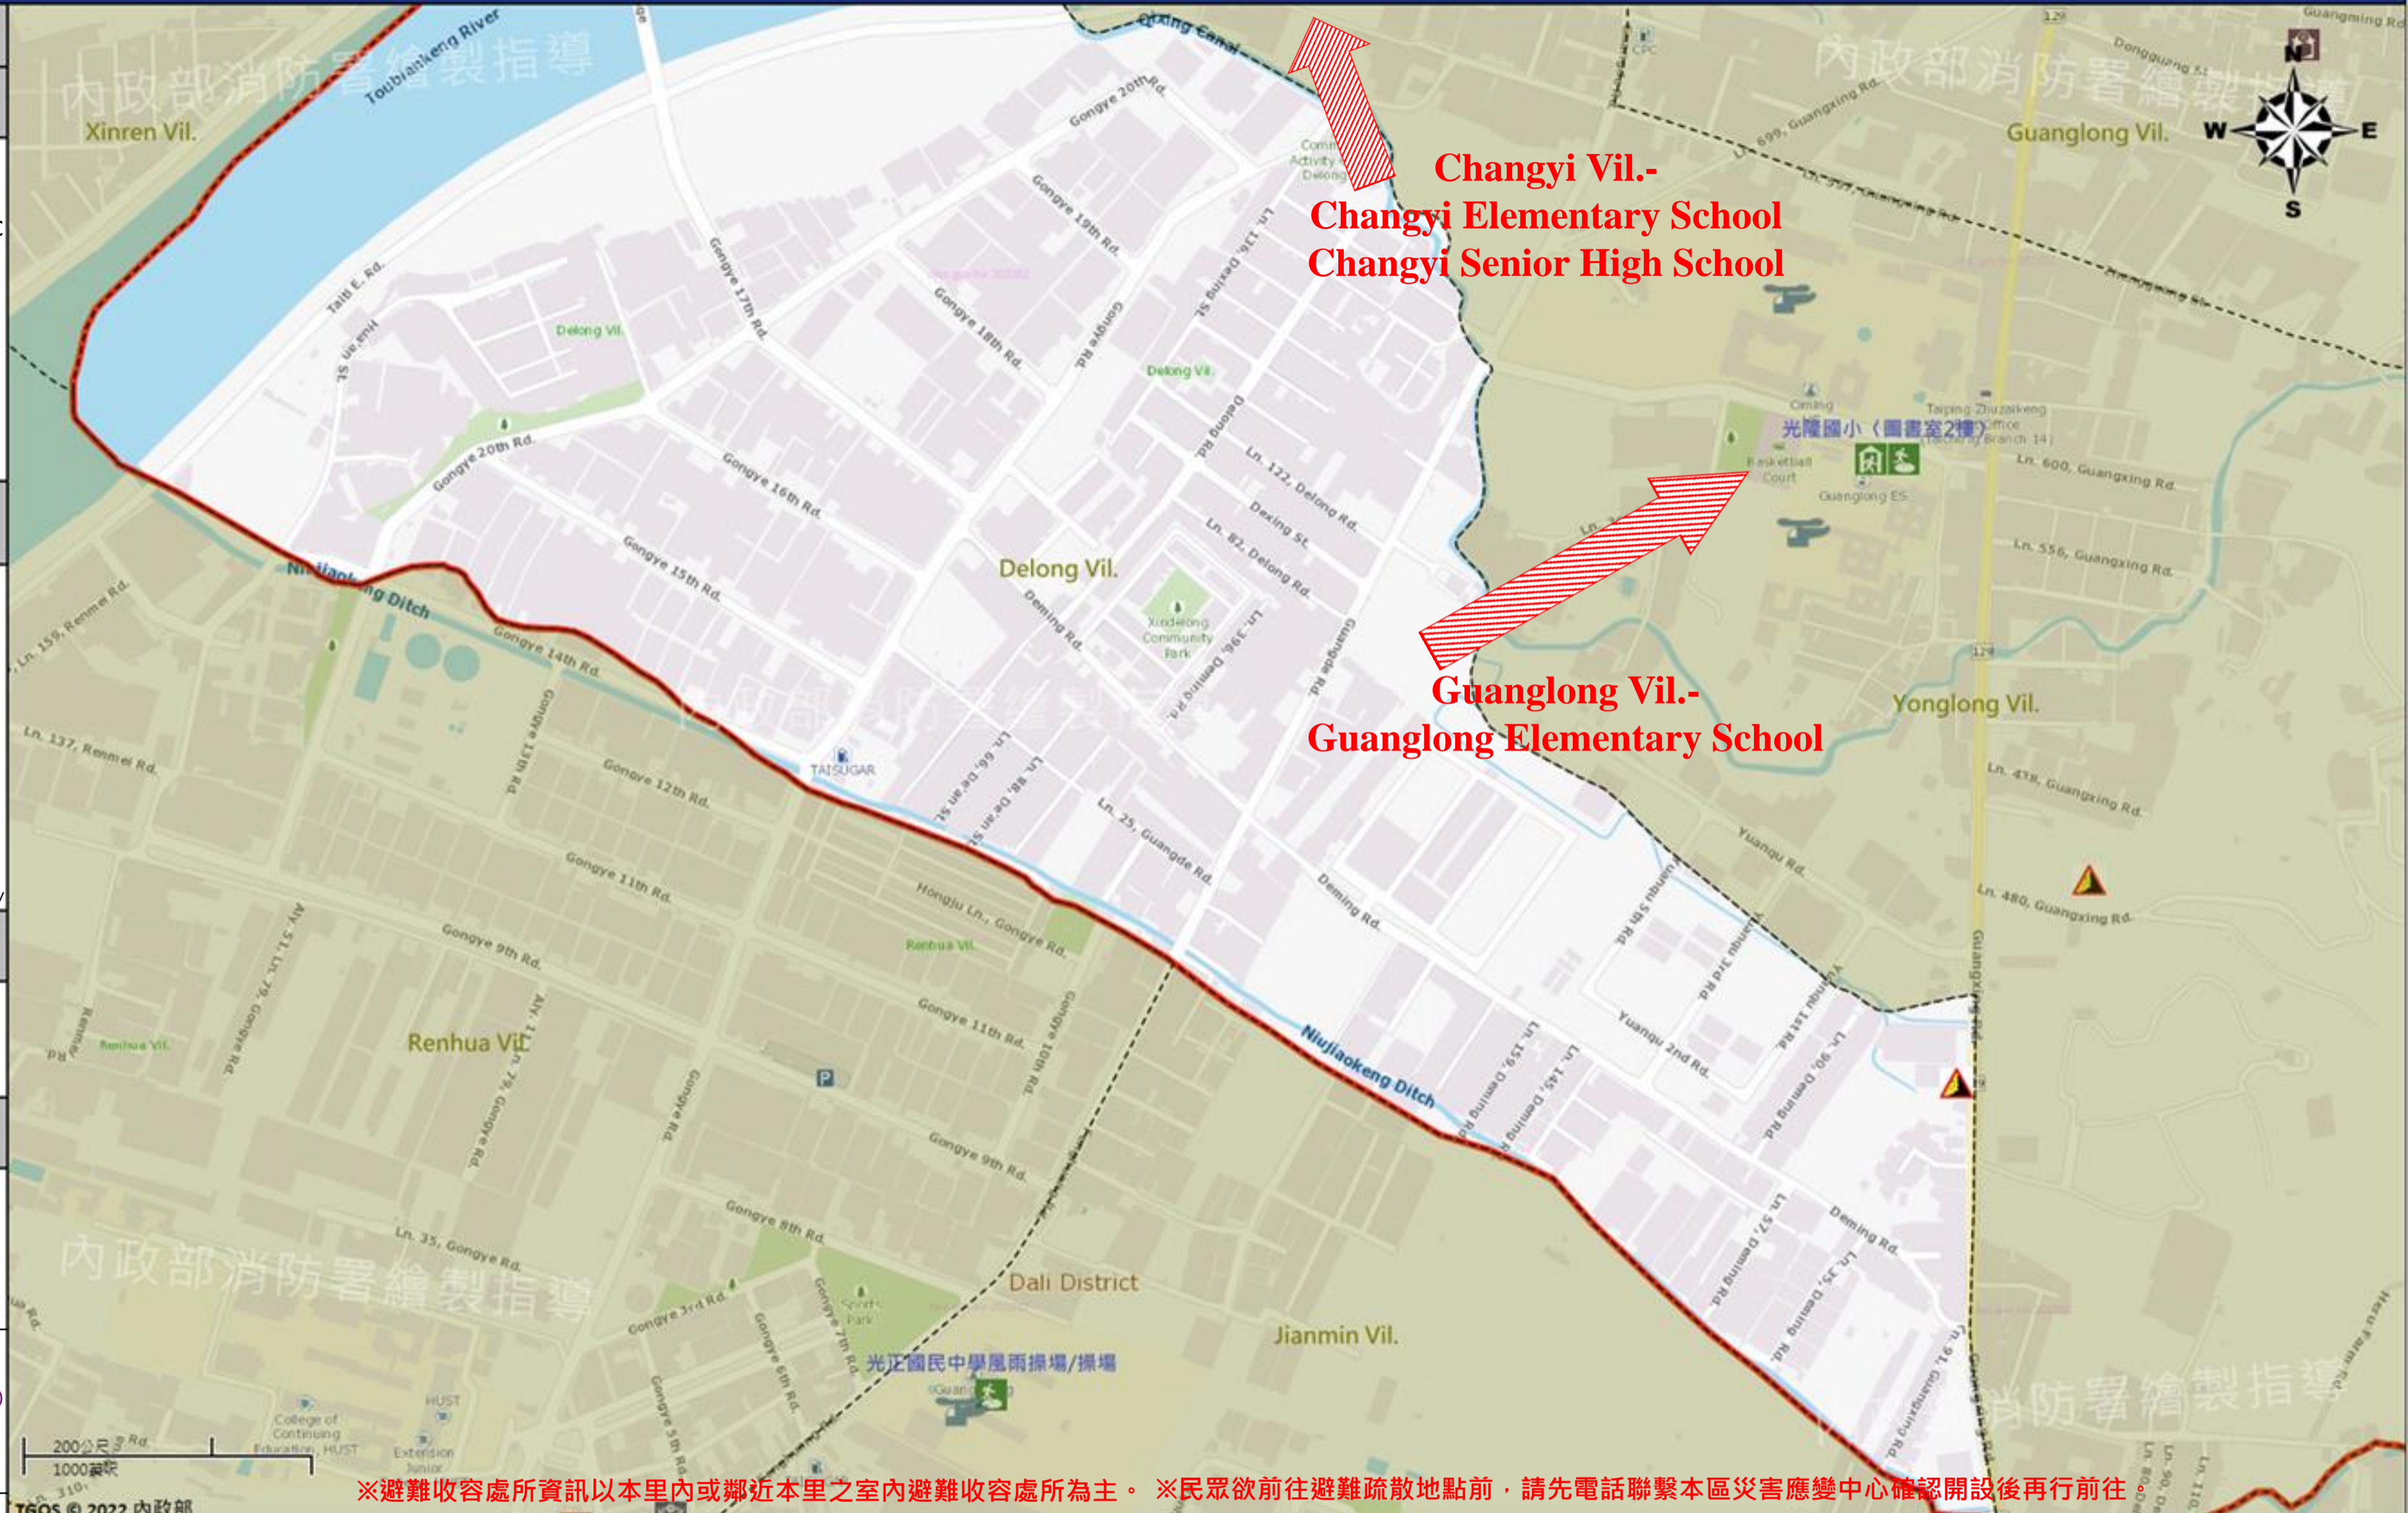

防災資訊表 Information Table
災害通報單位 Notification Unit
臺中市災害應變中心 Taichung EOC 04-23811119#567 太平區災害應變中心 Taiping District EOC 04-22794157 警察局太平分局 Police Department 04-23938100 消防局仁化分隊 Fire Department 04-24914705 1999臺中市民一碼通 Citizen Helpline 1999

防災資訊網站 Emergency Information website
經濟部水利署防災資訊服務網 Water Resources Agency, Ministry of Economic Affairs https://thy.wra.gov.tw/ 行政院農委會土石流防災資訊網 Debris Flow Disaster Prevention Information http://246.swcb.gov.tw/ NCDR災害情資網 National Science and Technology Center for Disaster Reduction http://ceodss.ncdr.nat.gov.tw/ 臺中市政府水利局防災資訊網 Water Resources Bureau of Taichung City Government https://wrbeochi.taichung.gov.tw/TCSAFE/

緊急聯絡人 Emergency Contact person
里長 Chief of Delong Vil. 吳燕明 WU, YEN-MING 電話 Tel. : (04)22715655 手機 Phone Number : 0921-902998

避難收容處所 Evacuation Shelter
名稱(Name) : Guanglong Elementary School (水災) 地址 : No. 5, Lane 487, Guangxing Road 聯絡電話(Tel.) : (04) 22628125 容納人數(Capacity) : 976 人(people)

名稱(Name) : Changyi Elementary School (水災) 地址 : No. 295, Taiping 3rd Street 聯絡電話(Tel.) : (04) 22737653#732 容納人數(Capacity) : 274 人(people)

名稱(Name) : Changyi Senior High School (水災) 地址 : No. 1, Changyi Sixth Street 聯絡電話(Tel.) : (04) 22704022#151 容納人數(Capacity) : 679 人(people)

直升機停機處 Heliport Info
名稱 : 光隆國小 轄區分隊(電話) : 太平分隊(04-22782282)
太平區公所2022年6月製作 Made in Jun 2022 by Taiping District, Taichung City

※避難收容處所資訊以本里內或鄰近本里之室內避難收容處所為主。※民眾欲前往避難疏散地點前，請先電話聯繫本區災害應變中心確認開設後再行前往

圖例 legend	防災 Disaster	道路 Road			設施 Facilities			界線 Administrative boundary						
		避難疏散方向 Evacuation route		一般道路 Road		省道 Provincial Road		室外避難處所 Outdoor Shelter		室內避難處所 Indoor Shelter		民生物資儲備處所 Material reserve		區行政界線 District level
	歷史淹水點位 History Flooding Point		縣道 County highway		快速道路 Expressway		醫療機構 Medical Facility		警察單位 Police Departmet		消防單位 Fire Department		里行政界線 Village level	
	歷史坡地災害 History slope point		國道 Highway		臺灣鐵路 TRA		社福機構(身障) Disabled Persons		社福機構(老人) Elderly welfare institution		社福機構(兒少) Children welfare		直升機停機處 Heliport	
			臺灣高鐵 THSR		台中捷運 TMRA		一般護理之家 Nursing Home		災害應變中心 Emergency Operation Center					

臺中市市民防災手冊
Taichung Citizen Disaster Prevention Guide