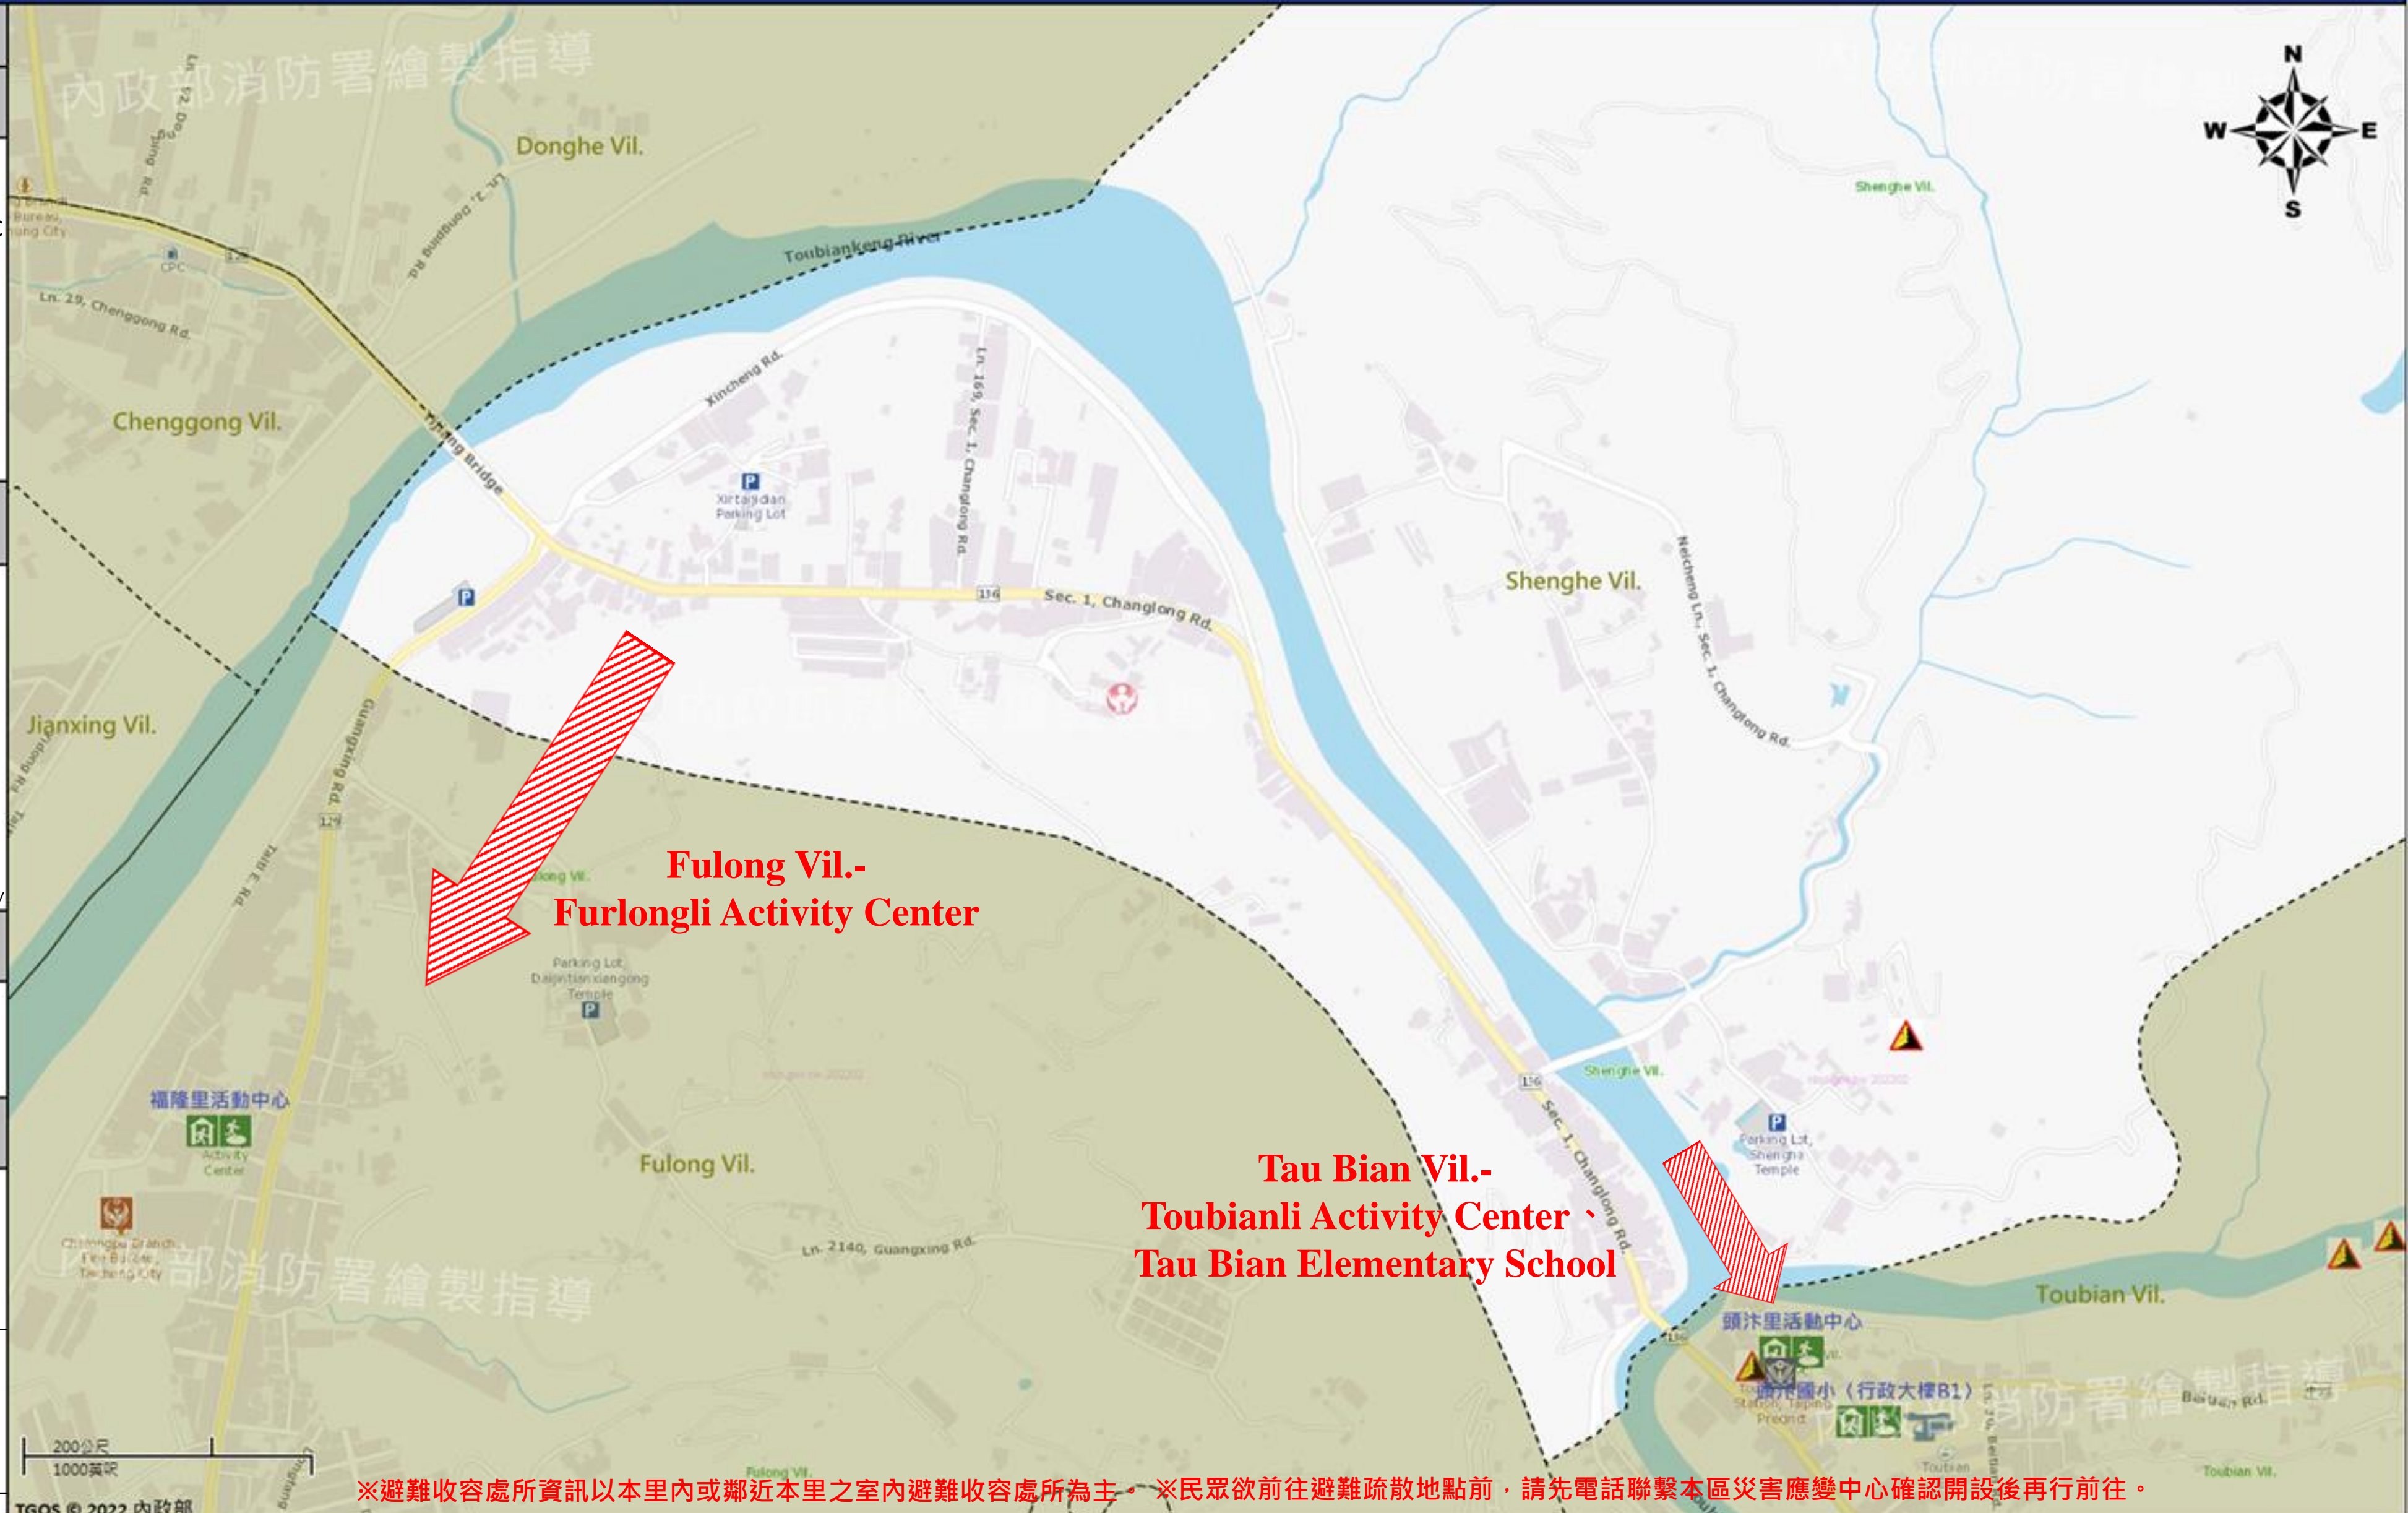

直升機停機處
Heliport Info

名稱 : 頭汴國小
轄區分隊(電話) : 太平分隊(04-22782282)

太平區公所2022年6月製作
Made in Jun 2022 by Taiping District, Taichung City

※避難收容處所資訊以本里內或鄰近本里之室內避難收容處所為主。※民眾欲前往避難疏散地點前，請先電話聯繫本區災害應變中心確認開設後再行前往。

圖例 legend	防災 Disaster	道路 Road	設施 Facilities	界線 Administrative boundary
	避難疏散方向 Evacuation route	一般道路 Road	室外避難處所 Outdoor Shelter	區行政界線 District level
	歷史淹水點位 History Flooding Point	縣道 County highway	醫療機構 Medical Facility	里行政界線 Village level
	歷史坡地災害 History slope point	國道 Highway	社福機構(身障) Disabled Persons	
		臺灣鐵路 TRA	社福機構(老人) Elderly welfare institution	臺中市市民防災手冊 Taichung Citizen Disaster Prevention Guide
		臺灣高鐵 THSR	災害應變中心 Emergency Operation Center	
		台中捷運 TMRA	一般護理之家 Nursing Home	
			室內避難處所 Indoor Shelter	民生物資儲備處所 Material reserve
			警察單位 Police Department	消防單位 Fire Department
			社福機構(兒少) Children welfare	直升機停機處 Heliport