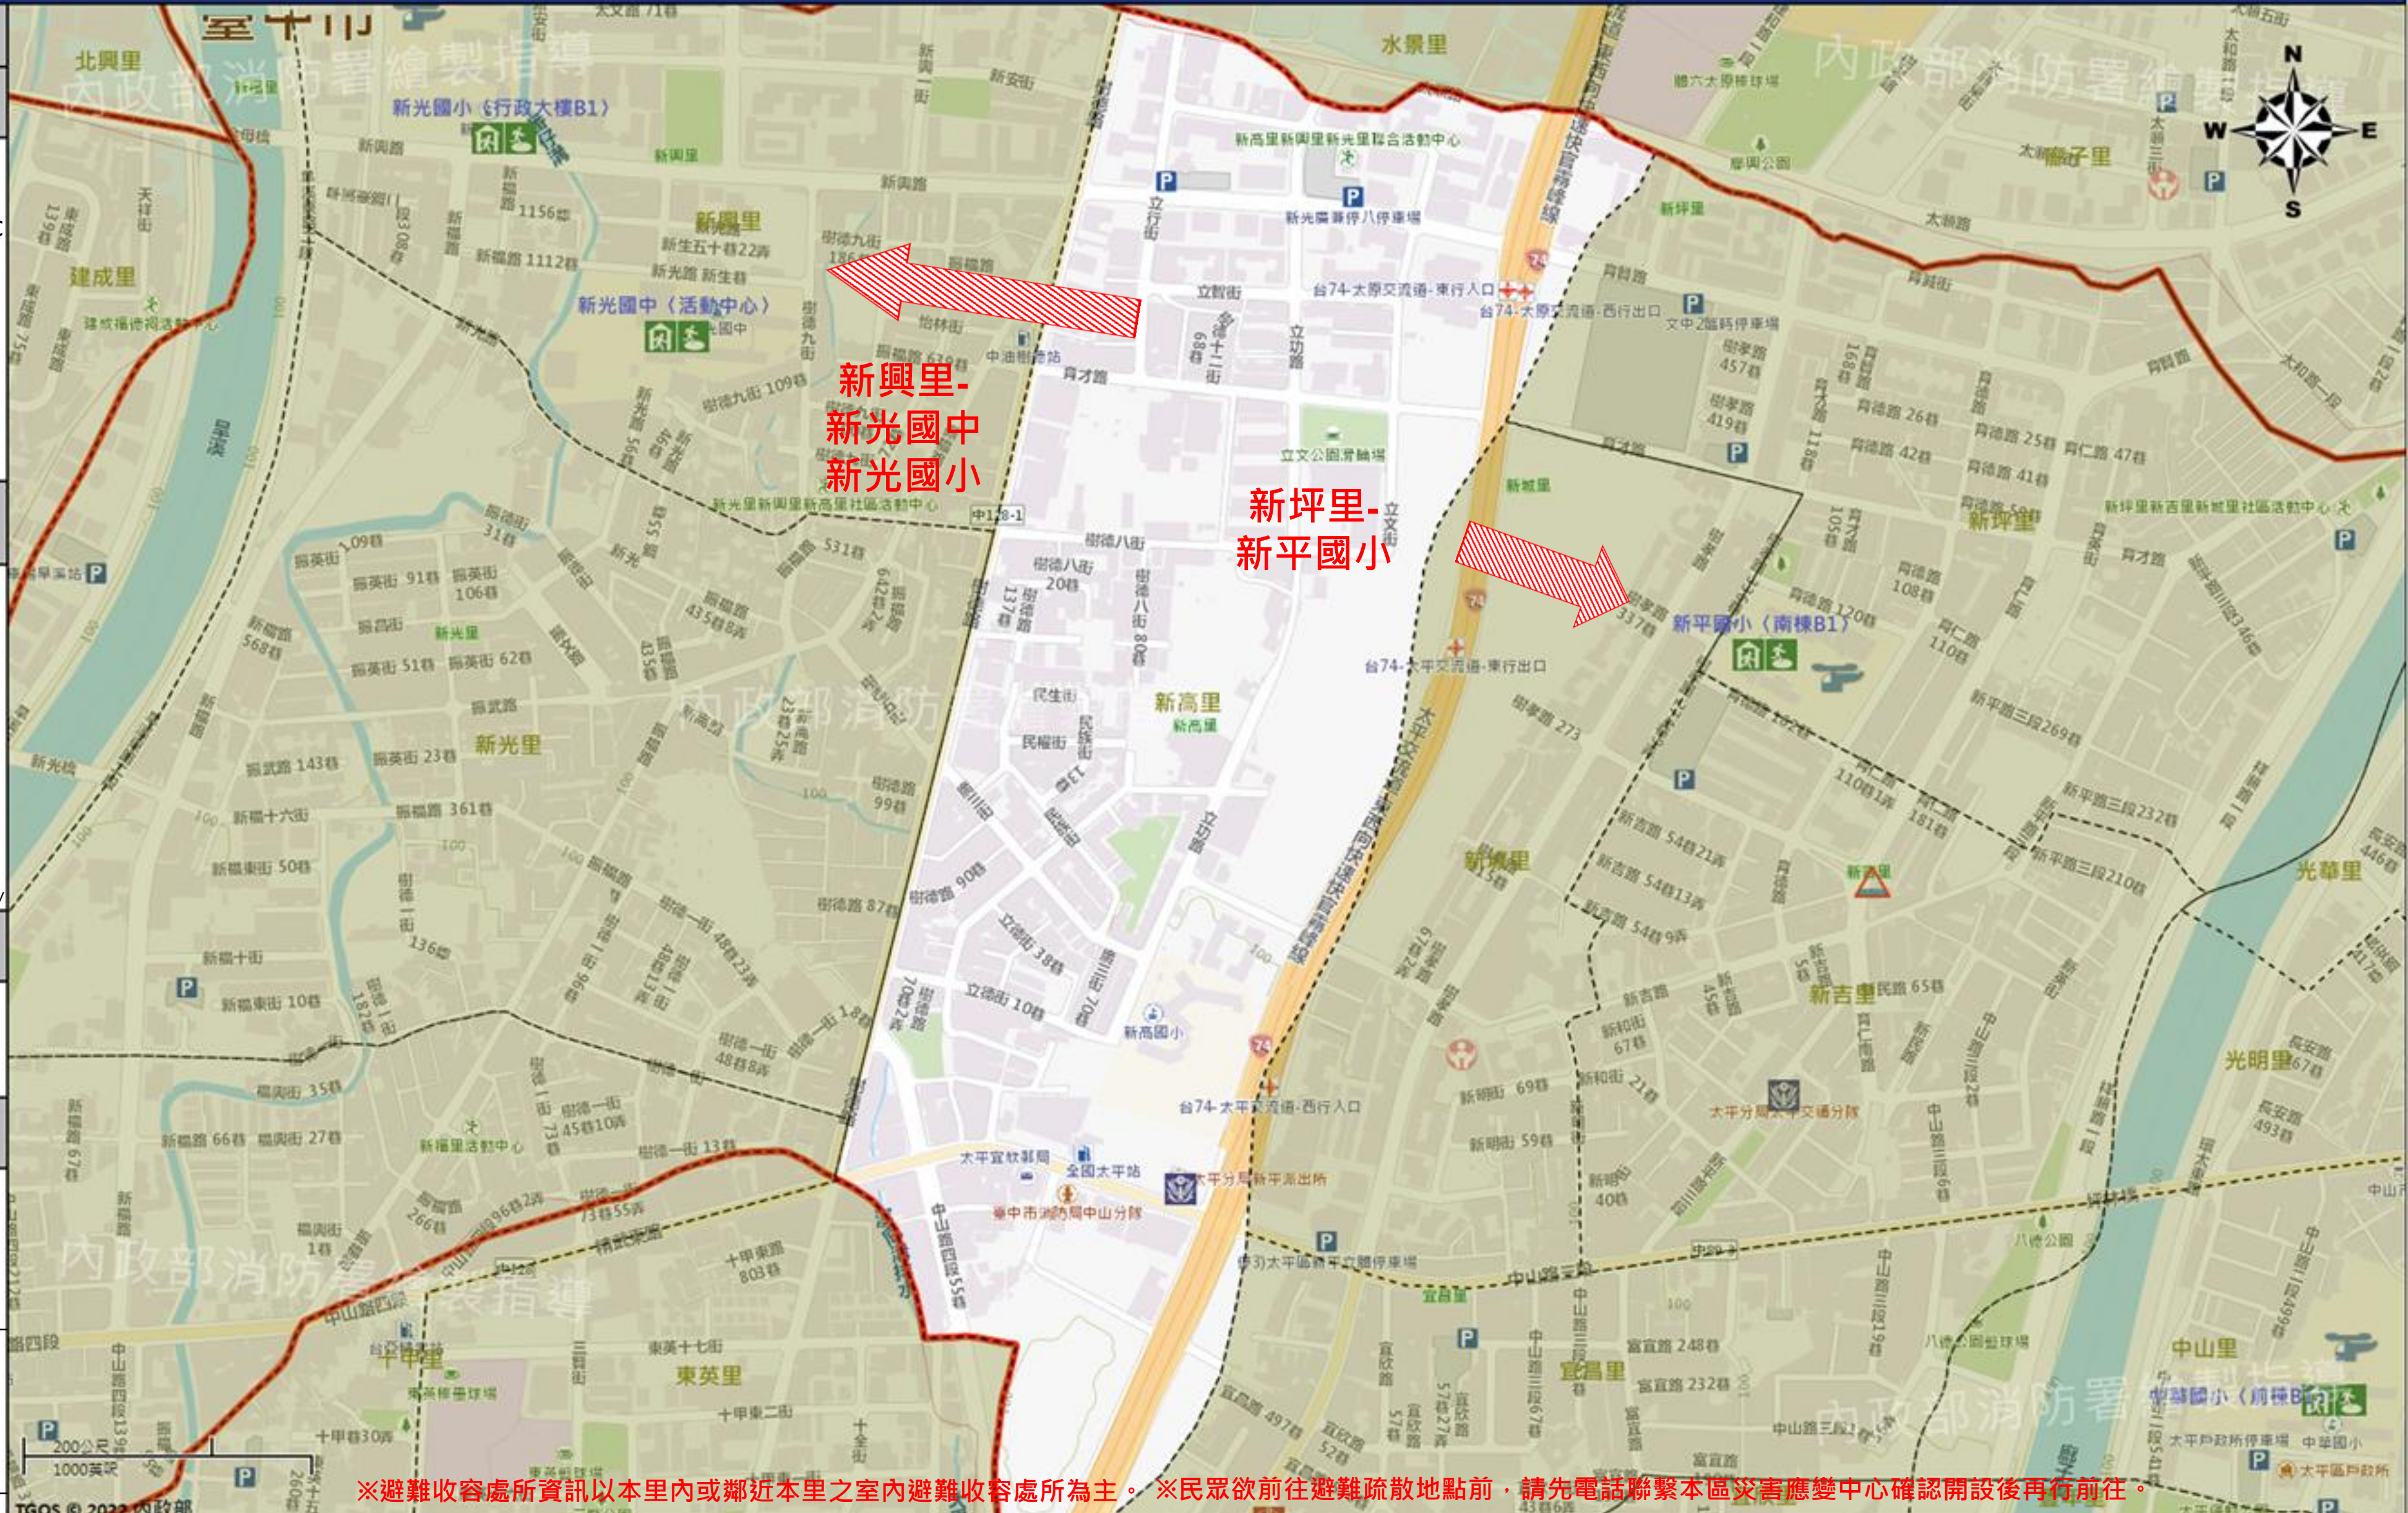

臺中市太平區新高里簡易疏散避難地圖 Xingau Vil., Taiping District, Taichung City Simple Evacuation Map No.6602700-028

防災資訊表
Information Table

災害通報單位
Notification Unit

臺中市災害應變中心 Taichung EOC
04-23811119#567

太平區災害應變中心 Taiping District EOC
04-22794157

警察局太平分局 Police Department
04-23938100

消防局中山分隊 Fire Department
04-23955465

1999臺中市民一碼通 Citizen Helpline
1999

防災資訊網站
Emergency Information website

經濟部水利署防災資訊服務網
Water Resources Agency, Ministry of Economic Affairs
<https://thy.wra.gov.tw/>

行政院農委會土石流防災資訊網
Debris Flow Disaster Prevention Information
<http://246.swcb.gov.tw/>

NCDR災害情資網
National Science and Technology Center for Disaster Reduction
<http://ceodss.ncdr.nat.gov.tw/>

臺中市政府水利局防災資訊網
Water Resources Bureau of Taichung City Government
<https://wrbeochi.taichung.gov.tw/TCSAFE/>

緊急聯絡人
Emergency Contact person

里長 Chief of Xingau Vil.
江姿樺 CHIANG, TZU-HUA
電話 Tel. : (04)23958378
手機 Phone Number : 0933-318962

避難收容處所
Evacuation Shelter

名稱：新光國中〈活動中心〉
地址：新高里樹德九街139號
聯絡電話：(04) 23957597#604
容納人數：625 人(people)

名稱(Name)：新光國小
地址(add.)：新興路200號
聯絡電話(Tel.)：(04)23958767
容納人數(Capacity)：300 人(people)

名稱：新平國小〈南棟B1〉
地址：樹孝路336巷9號
聯絡電話：(04) 23914533#731
容納人數：188 人(people)

直升機停機處
Heliport Info

名稱：新平國小
轄區分隊(電話)：中山分隊(04-22789863)

太平區公所2022年6月製作
Made in Jun 2022 by Taiping District, Taichung City

※避難收容處所資訊以本里內或鄰近本里之室內避難收容處所為主。※民眾欲前往避難疏散地點前，請先電話聯繫本區災害應變中心確認開設後再行前往。

圖例 legend	防災 Disaster	道路 Road	設施 Facilities	界線 Administrative boundary
	避難疏散方向 Evacuation route	一般道路 Road	室外避難處所 Outdoor Shelter	區行政界線 District level
	歷史淹水點位 History Flooding Point	縣道 County highway	醫療機構 Medical Facility	里行政界線 Village level
	歷史坡地災害 History slope point	國道 Highway	社福機構(身障) Disabled Persons	
		臺灣鐵路 TRA	社福機構(老人) Elderly welfare institution	臺中市市民防災手冊 Taichung Citizen Disaster Prevention Guide
		臺灣高鐵 THSR	社福機構(兒少) Children welfare	
		台中捷運 TMRA	消防單位 Fire Department	
			警察單位 Police Department	
			室內避難處所 Indoor Shelter	
			民生物資儲備處所 Material reserve	
			消防單位 Fire Department	
			社福機構(老人) Elderly welfare institution	
			社福機構(兒少) Children welfare	
			災害應變中心 Emergency Operation Center	
			直升機停機處 Heliport