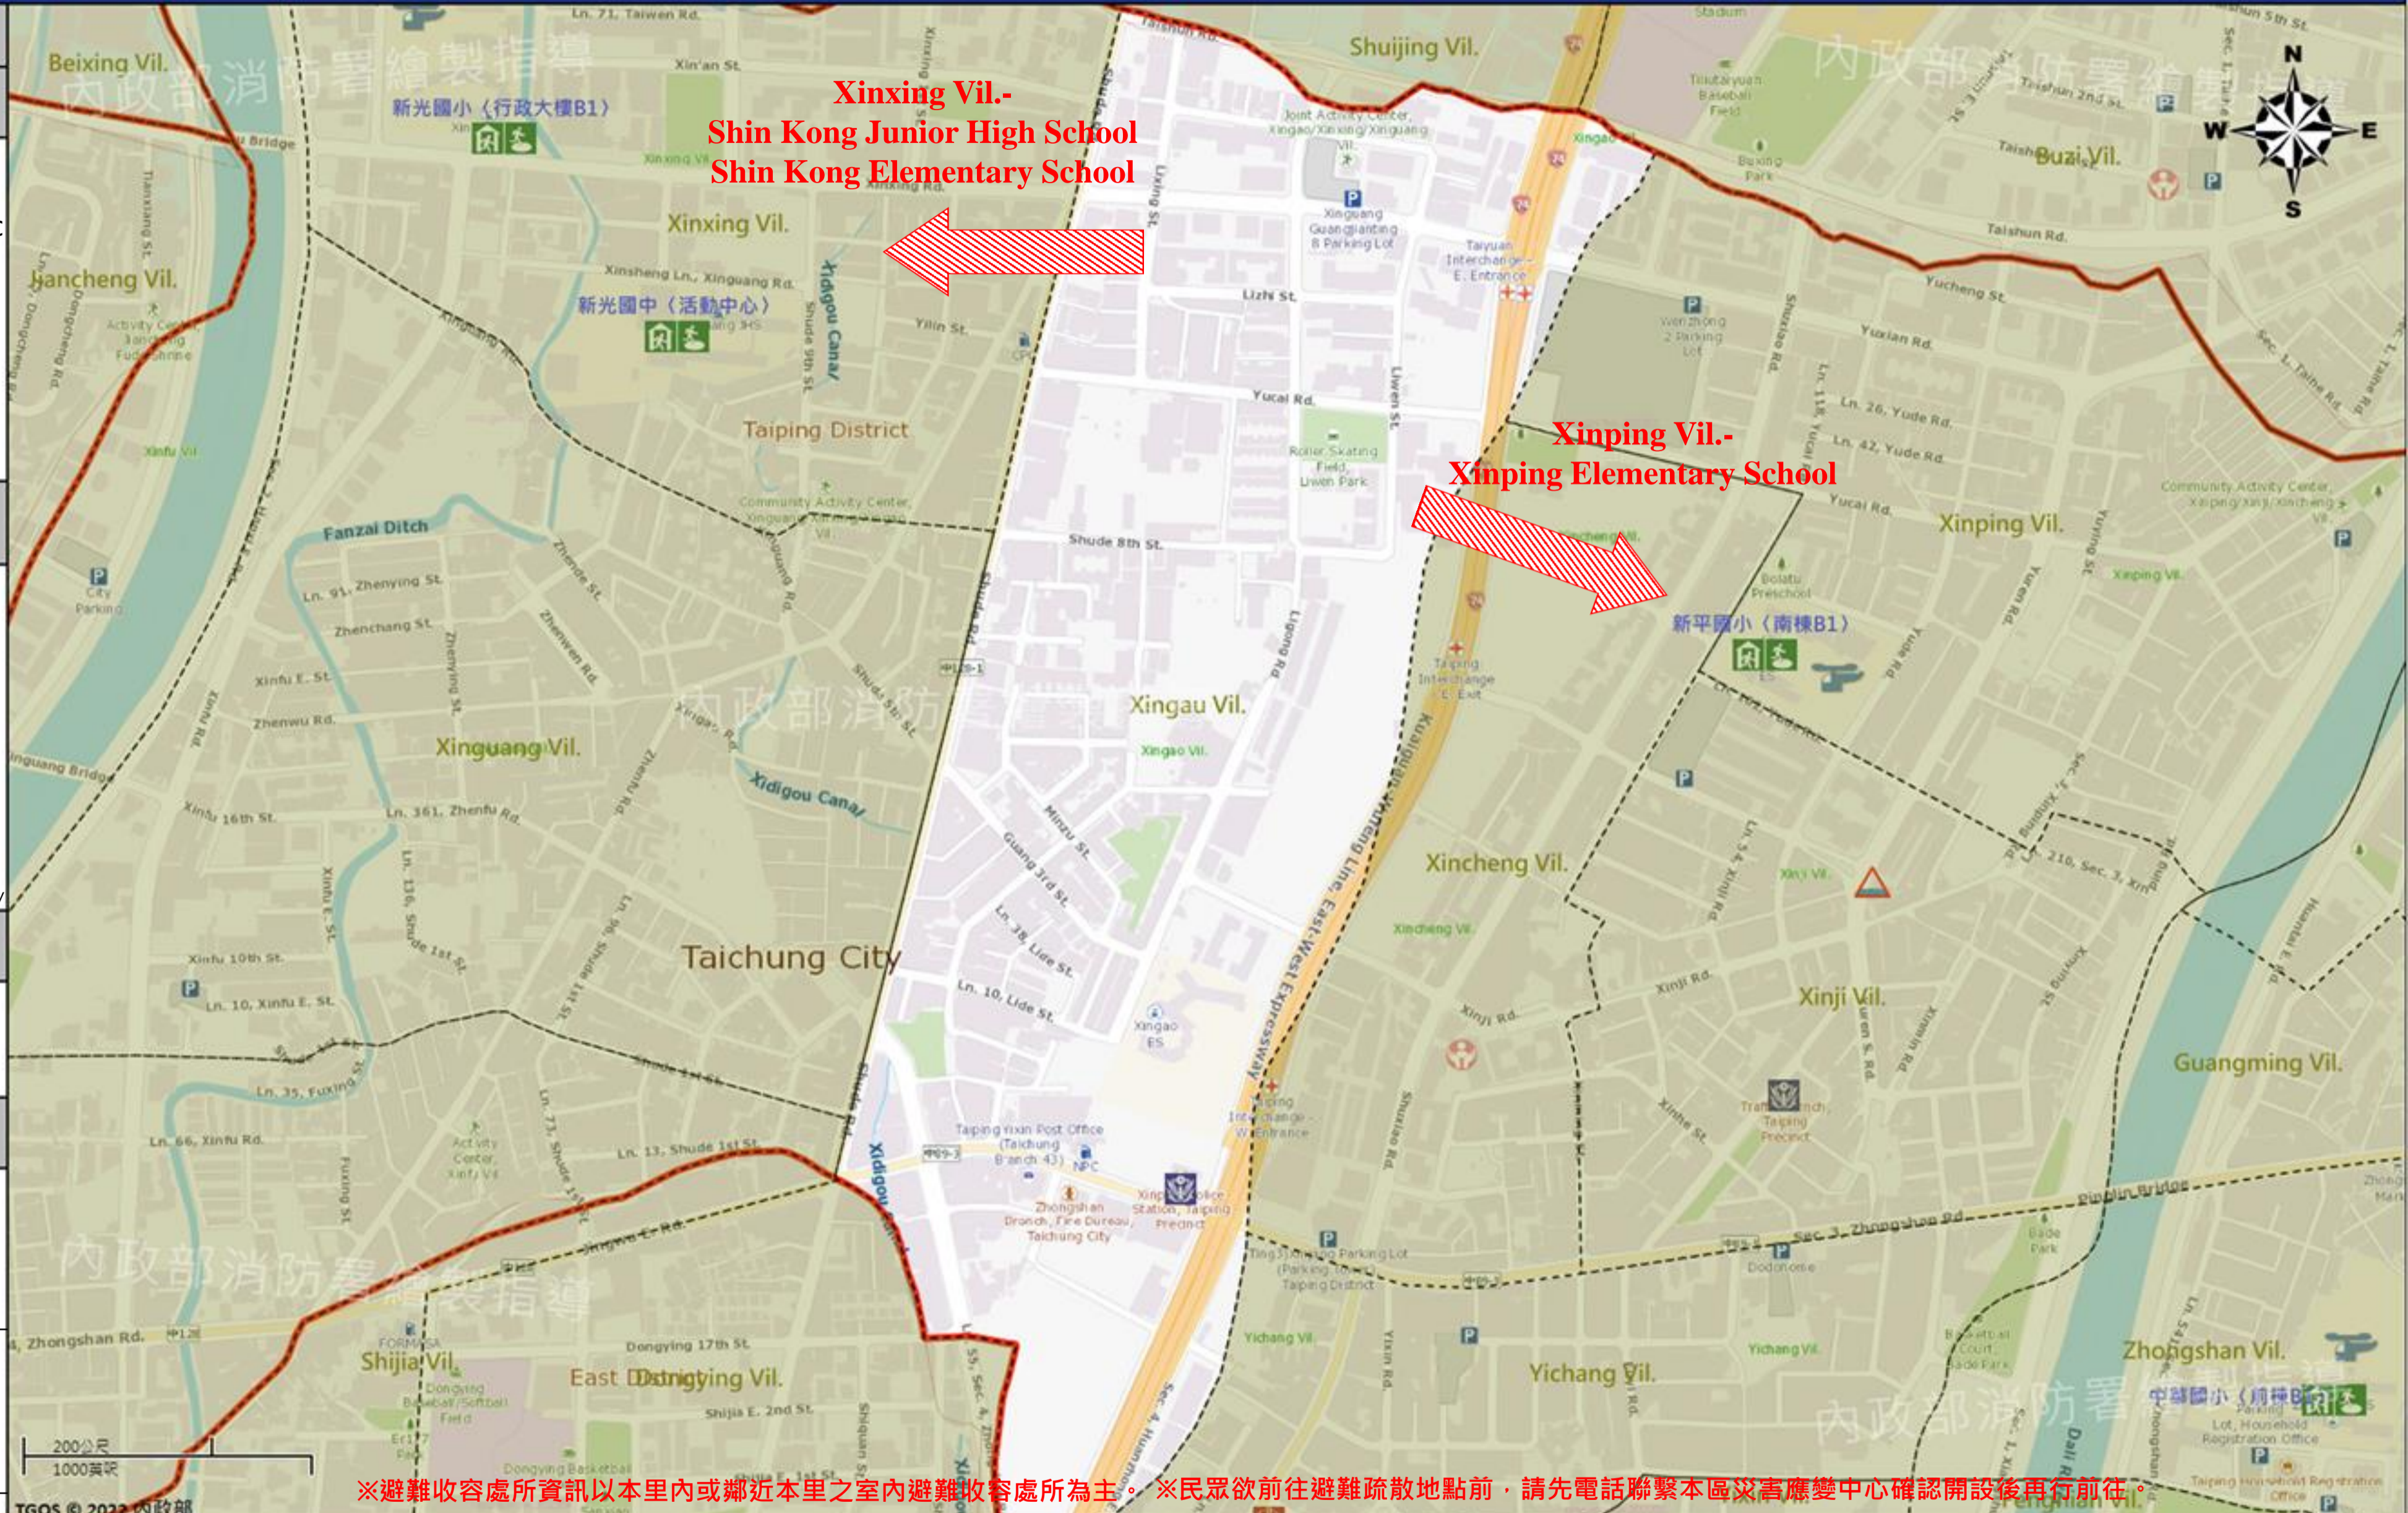

防災資訊表 Information Table
災害通報單位 Notification Unit
臺中市災害應變中心 Taichung EOC 04-23811119#567 太平區災害應變中心 Taiping District EOC 04-22794157 警察局太平分局 Police Department 04-23938100 消防局中山分隊 Fire Department 04-23955465 1999臺中市民一碼通 Citizen Helpline 1999

防災資訊網站 Emergency Information website
經濟部水利署防災資訊服務網 Water Resources Agency, Ministry of Economic Affairs https://fhy.wra.gov.tw/ 行政院農委會土石流防災資訊網 Debris Flow Disaster Prevention Information http://246.swcb.gov.tw/ NCDR災害情資網 National Science and Technology Center for Disaster Reduction http://cecdss.ncdr.nat.gov.tw/ 臺中市政府水利局防災資訊網 Water Resources Bureau of Taichung City Government https://wrbeochi.taichung.gov.tw/TCSAFE/

緊急聯絡人 Emergency Contact person
里長 Chief of Xingau Vil. 江姿樺 CHIANG, TZU-HUA 電話 Tel. : (04)23958378 手機 Phone Number : 0933-318962

避難收容處所 Evacuation Shelter
名稱(Name) : Shin Kong Junior High School (水震土) 地址 : No. 139, Shude 9th Street, XingaoLi 聯絡電話(Tel.) : (04) 23957597#604 容納人數(Capacity) : 625人(people)
名稱(Name) : Shin Kong Elementary School (水震土) 地址(add.) : No. 200 Xinxing Road 聯絡電話(Tel.) : (04) 23958767 容納人數(Capacity) : 300 人(people)

名稱(Name) : Xinping Elementary School 地址 : No. 9, Lane 336, Shuxiao Road (水震土) 聯絡電話(Tel.) : (04) 23914533#731 容納人數(Capacity) : 188 人(people)

直升機停機處 Heliport Info
名稱 : 新平國小 轄區分隊(電話) : 中山分隊(04-22789863)
太平區公所2022年6月製作 Made in Jun 2022 by Taiping District, Taichung City

※避難收容處所資訊以本里內或鄰近本里之室內避難收容處所為主。※民眾欲前往避難疏散地點前，請先電話聯繫本區災害應變中心確認開設後再行前往。

圖例 legend	防災 Disaster	道路 Road	設施 Facilities	界線 Administrative boundary
	避難疏散方向 Evacuation route	一般道路 Road	室外避難處所 Outdoor Shelter	區行政界線 District level
	歷史淹水點位 History Flooding Point	縣道 County highway	醫療機構 Medical Facility	里行政界線 Village level
	歷史坡地災害 History slope point	國道 Highway	社福機構(身障) Disabled Persons	社福機構(老人) Elderly welfare institution
		臺灣鐵路 TRA	社福機構(兒少) Children welfare	直升機停機處 Heliport
		臺灣高鐵 THSR	一般護理之家 Nursing Home	災害應變中心 Emergency Operation Center

臺中市民防災手冊
Taichung Citizen Disaster Prevention Guide