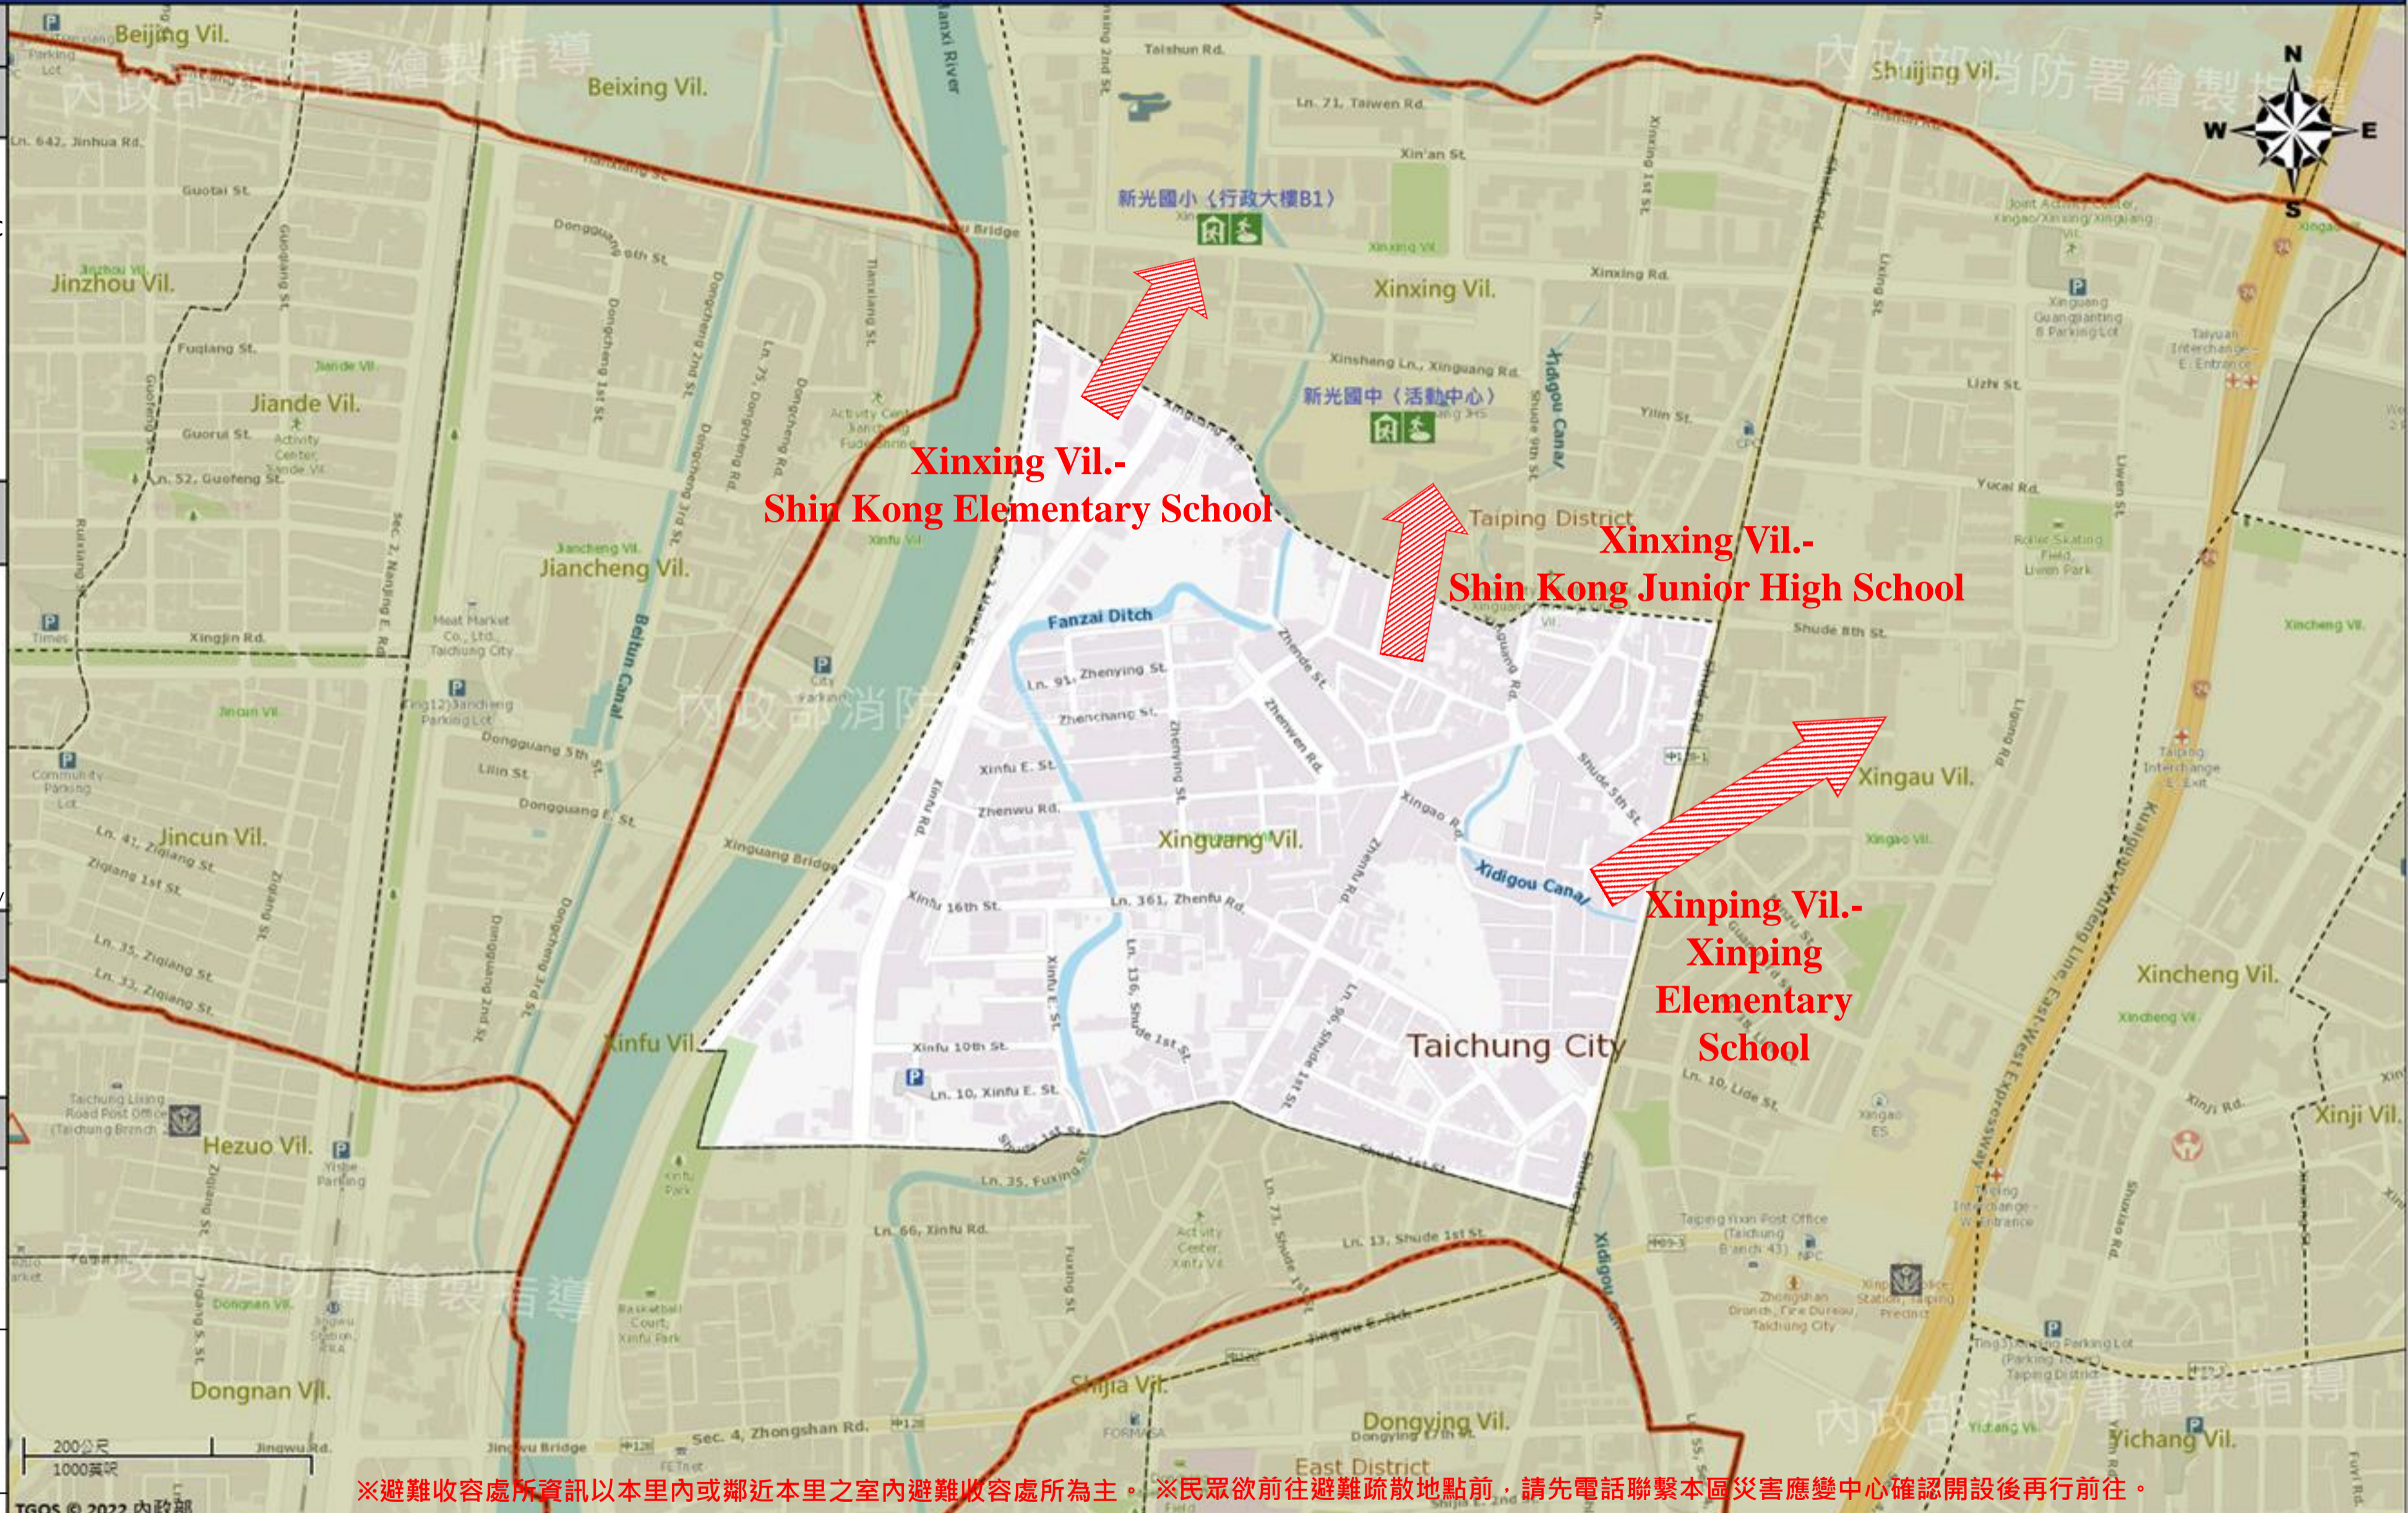

直升機停機處
Heliport Info

名稱(Name) :
轄區分隊(電話) :

太平區公所2022年6月製作
Made in Jun 2022 by Taiping District, Taichung City

※避難收容處所資訊以本里內或鄰近本里之室內避難收容處所為主。※民眾欲前往避難疏散地點前，請先電話聯繫本區災害應變中心確認開設後再行前往。

圖例 legend	防災 Disaster		道路 Road		設施 Facilities			界線 Administrative boundary					
		避難疏散方向 Evacuation route		一般道路 Road		省道 Provincial Road		室外避難處所 Outdoor Shelter		室內避難處所 Indoor Shelter		民生物資儲備處所 Material reserve	
	歷史淹水點位 History Flooding Point		縣道 County highway		快速道路 Expressway		醫療機構 Medical Facility		警察單位 Police Departmet		消防單位 Fire Department		里行政界線 Village level
	歷史坡地災害 History slope point		國道 Highway		臺灣鐵路 TRA		社福機構(身障) Disabled Persons		社福機構(老人) Elderly welfare institution		社福機構(兒少) Children welfare		直升機停機處 Heliport
			臺灣高鐵 THSR		台中捷運 TMRA		一般護理之家 Nursing Home		災害應變中心 Emergency Operation Center				