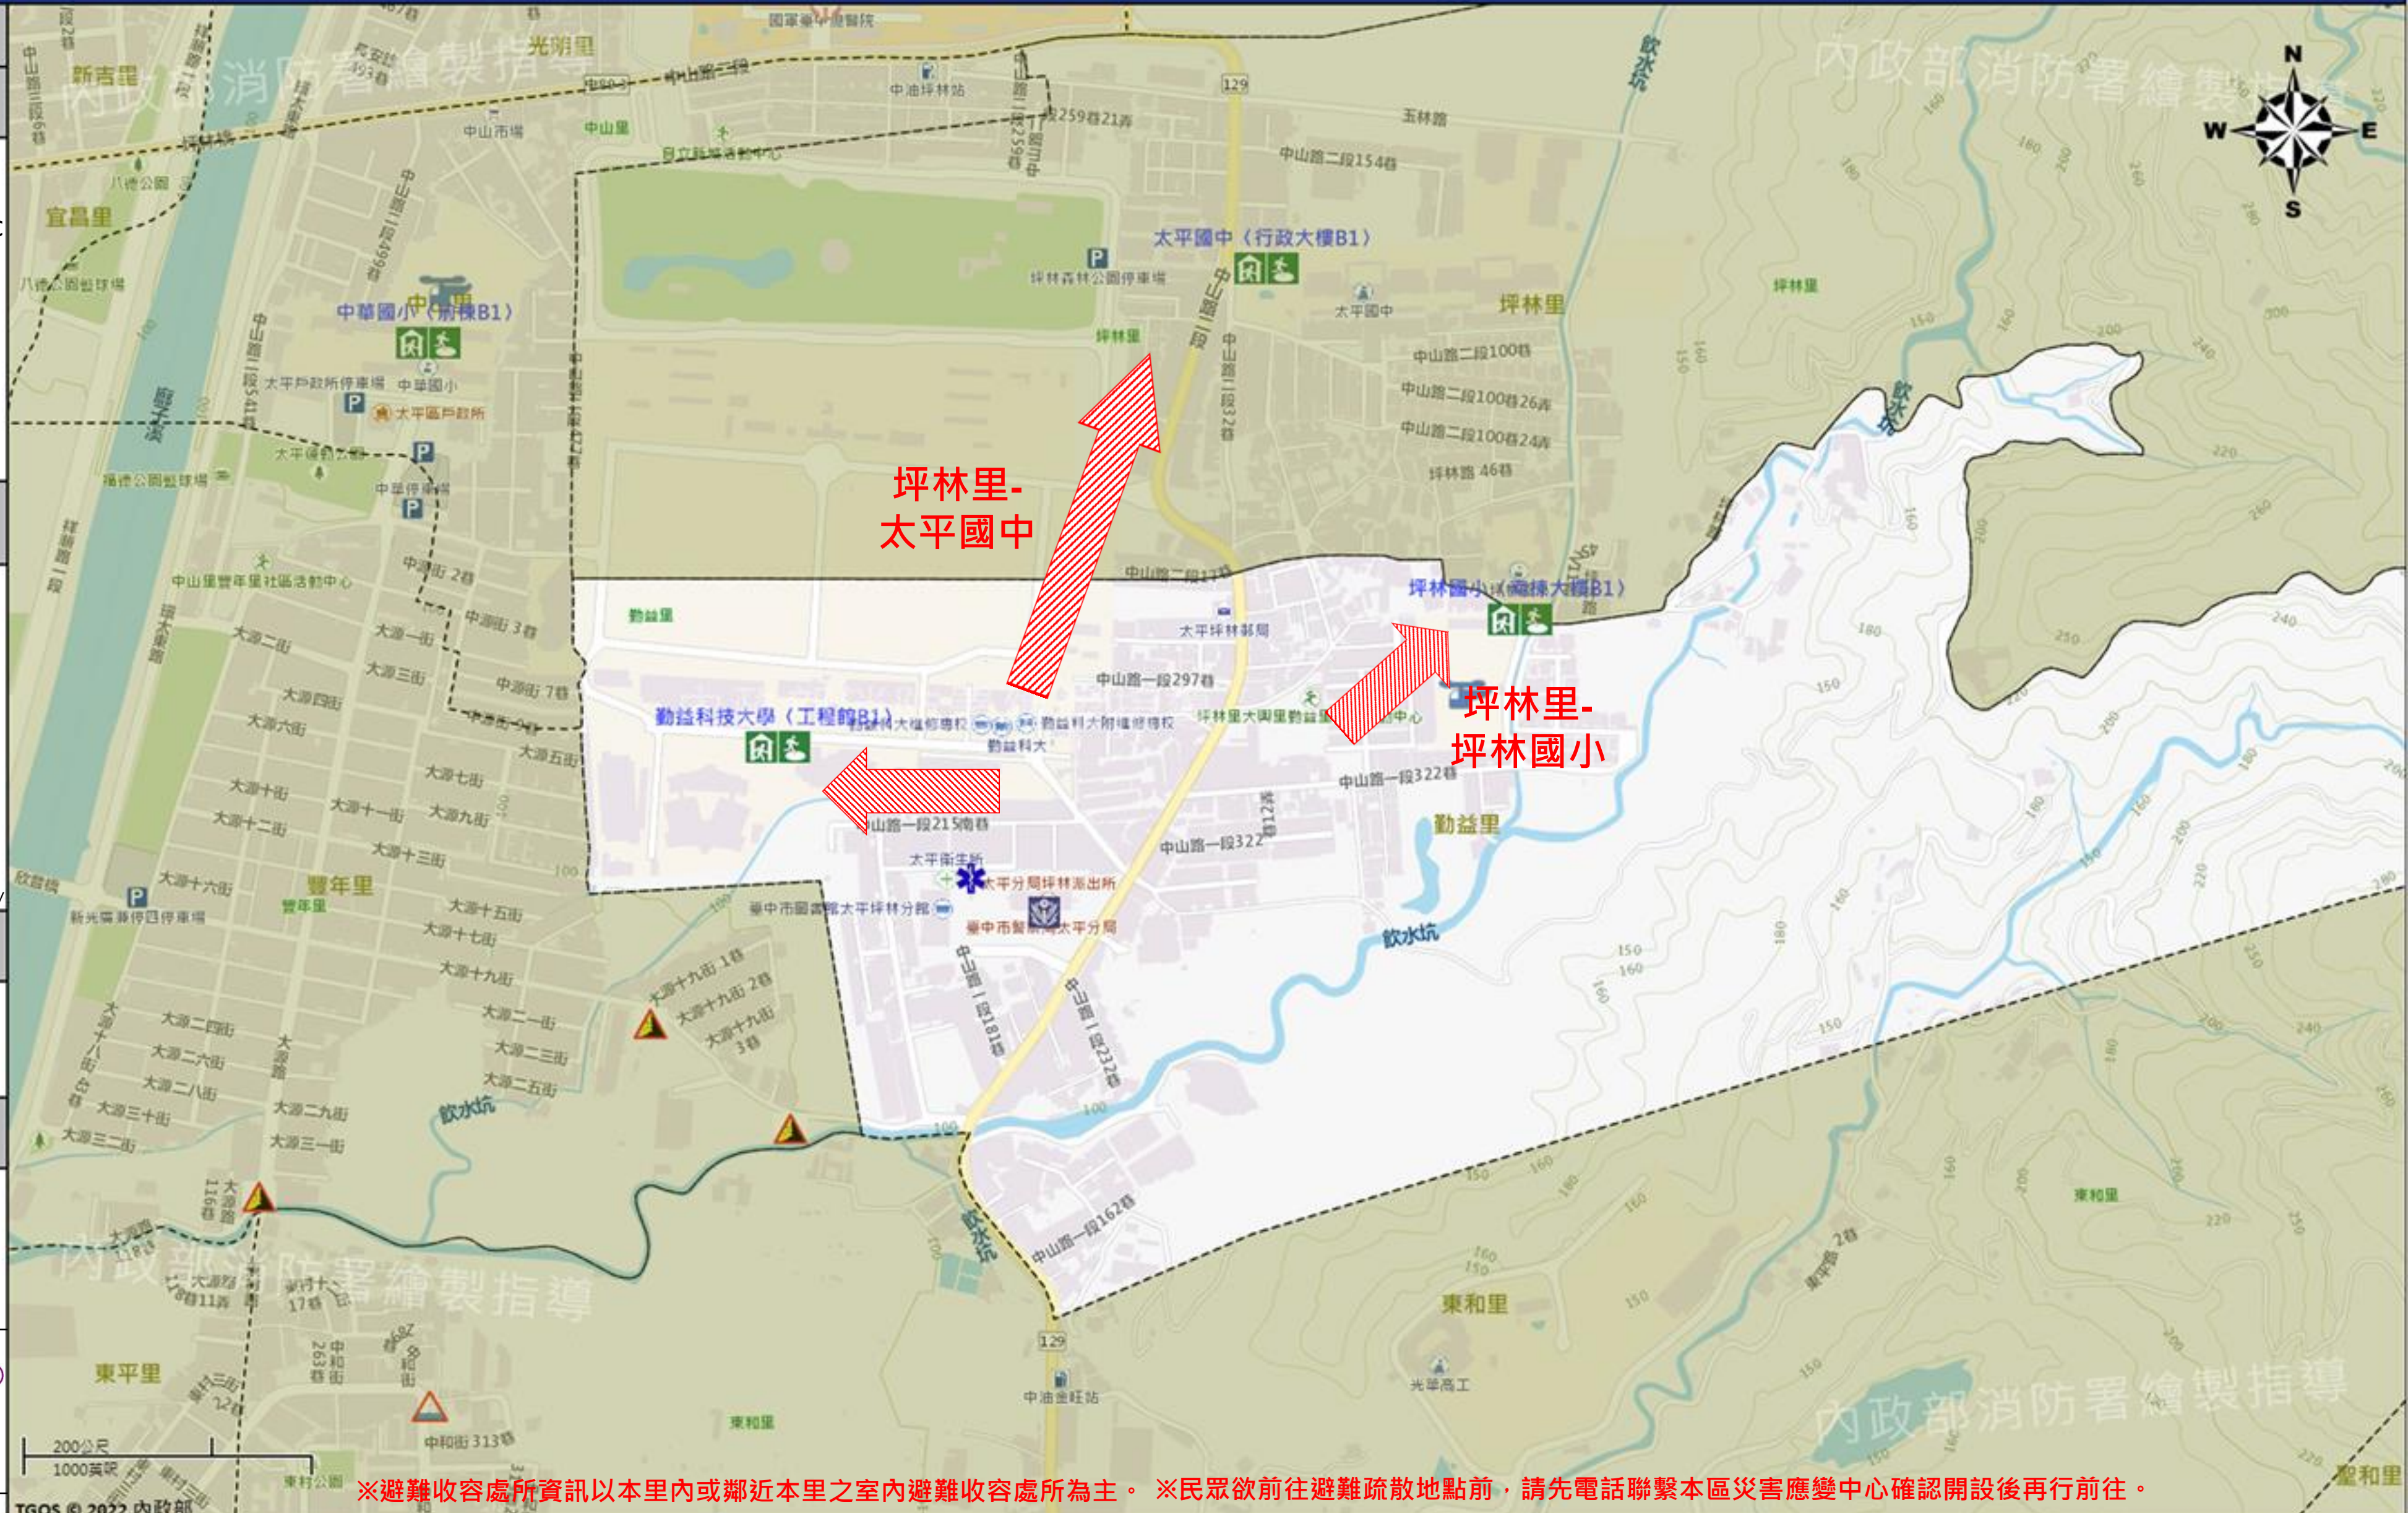

臺中市太平區勤益里簡易疏散避難地圖 Qinyi Vil., Taiping District, Taichung City Simple Evacuation Map No.6602700-036

防災資訊表
Information Table

災害通報單位
Notification Unit

臺中市災害應變中心 Taichung EOC
04-23811119#567

太平區災害應變中心 Taiping District EOC
04-22794157

警察局太平分局 Police Department
04-23938100

消防局中山分隊 Fire Department
04-23955465

1999臺中市民一碼通 Citizen Helpline
1999

防災資訊網站
Emergency Information website

經濟部水利署防災資訊服務網
Water Resources Agency, Ministry of Economic Affairs
<https://fhy.wra.gov.tw/>

行政院農委會土石流防災資訊網
Debris Flow Disaster Prevention Information
<http://246.swcb.gov.tw/>

NCDR災害情資網
National Science and Technology Center for Disaster Reduction
<http://ceodss.ncdr.nat.gov.tw/>

臺中市政府水利局防災資訊網
Water Resources Bureau of Taichung City Government
<https://wrbeochi.taichung.gov.tw/TCSAFE/>

緊急聯絡人
Emergency Contact person

里長 Chief of Qinyi Vil.
馮耀祖 FENG, YAO-TSU
電話 Tel. : (04)23931739
手機 Phone Number : 0919-652075

避難收容處所
Evacuation Shelter

名稱：坪林國小〈南棟大樓B1〉
地址：坪林路45號
聯絡電話：(04) 23927677#730
容納人數：286人(people)

名稱：勤益科技大學〈工程館B1〉
地址：中山路二段57號
聯絡電話：(04) 23924505#2576
容納人數：1261人(people)

名稱：太平國中〈行政大樓B1〉
地址：中山路二段116號
聯絡電話：(04) 23922540#101
容納人數：241人(people)

直升機停機處
Heliport Info

名稱：坪林國小
轄區分隊(電話)：中山分隊(04-22789860)

太平區公所2022年6月製作
Made in Jun 2022 by Taiping District, Taichung City

※避難收容處所資訊以本里內或鄰近本里之室內避難收容處所為主。※民眾欲前往避難疏散地點前，請先電話聯繫本區災害應變中心確認開設後再行前往。

圖例 legend	防災 Disaster		道路 Road			設施 Facilities			界線 Administrative boundary					
		避難疏散方向 Evacuation route		一般道路 Road		省道 Provincial Road		室外避難處所 Outdoor Shelter		室內避難處所 Indoor Shelter		民生物資儲備處所 Material reserve		區行政界線 District level
	歷史淹水點位 History Flooding Point		縣道 County highway		快速道路 Expressway		醫療機構 Medical Facility		警察單位 Police Department		消防單位 Fire Department		里行政界線 Village level	
	歷史坡地災害 History slope point		國道 Highway		臺灣鐵路 TRA		社福機構(身障) Disabled Persons		社福機構(老人) Elderly welfare institution		社福機構(兒少) Children welfare		直升機停機處 Heliport	
			臺灣高鐵 THSR		台中捷運 TMRA		一般護理之家 Nursing Home		災害應變中心 Emergency Operation Center				臺中市市民防災手冊 Taichung Citizen Disaster Prevention Guide