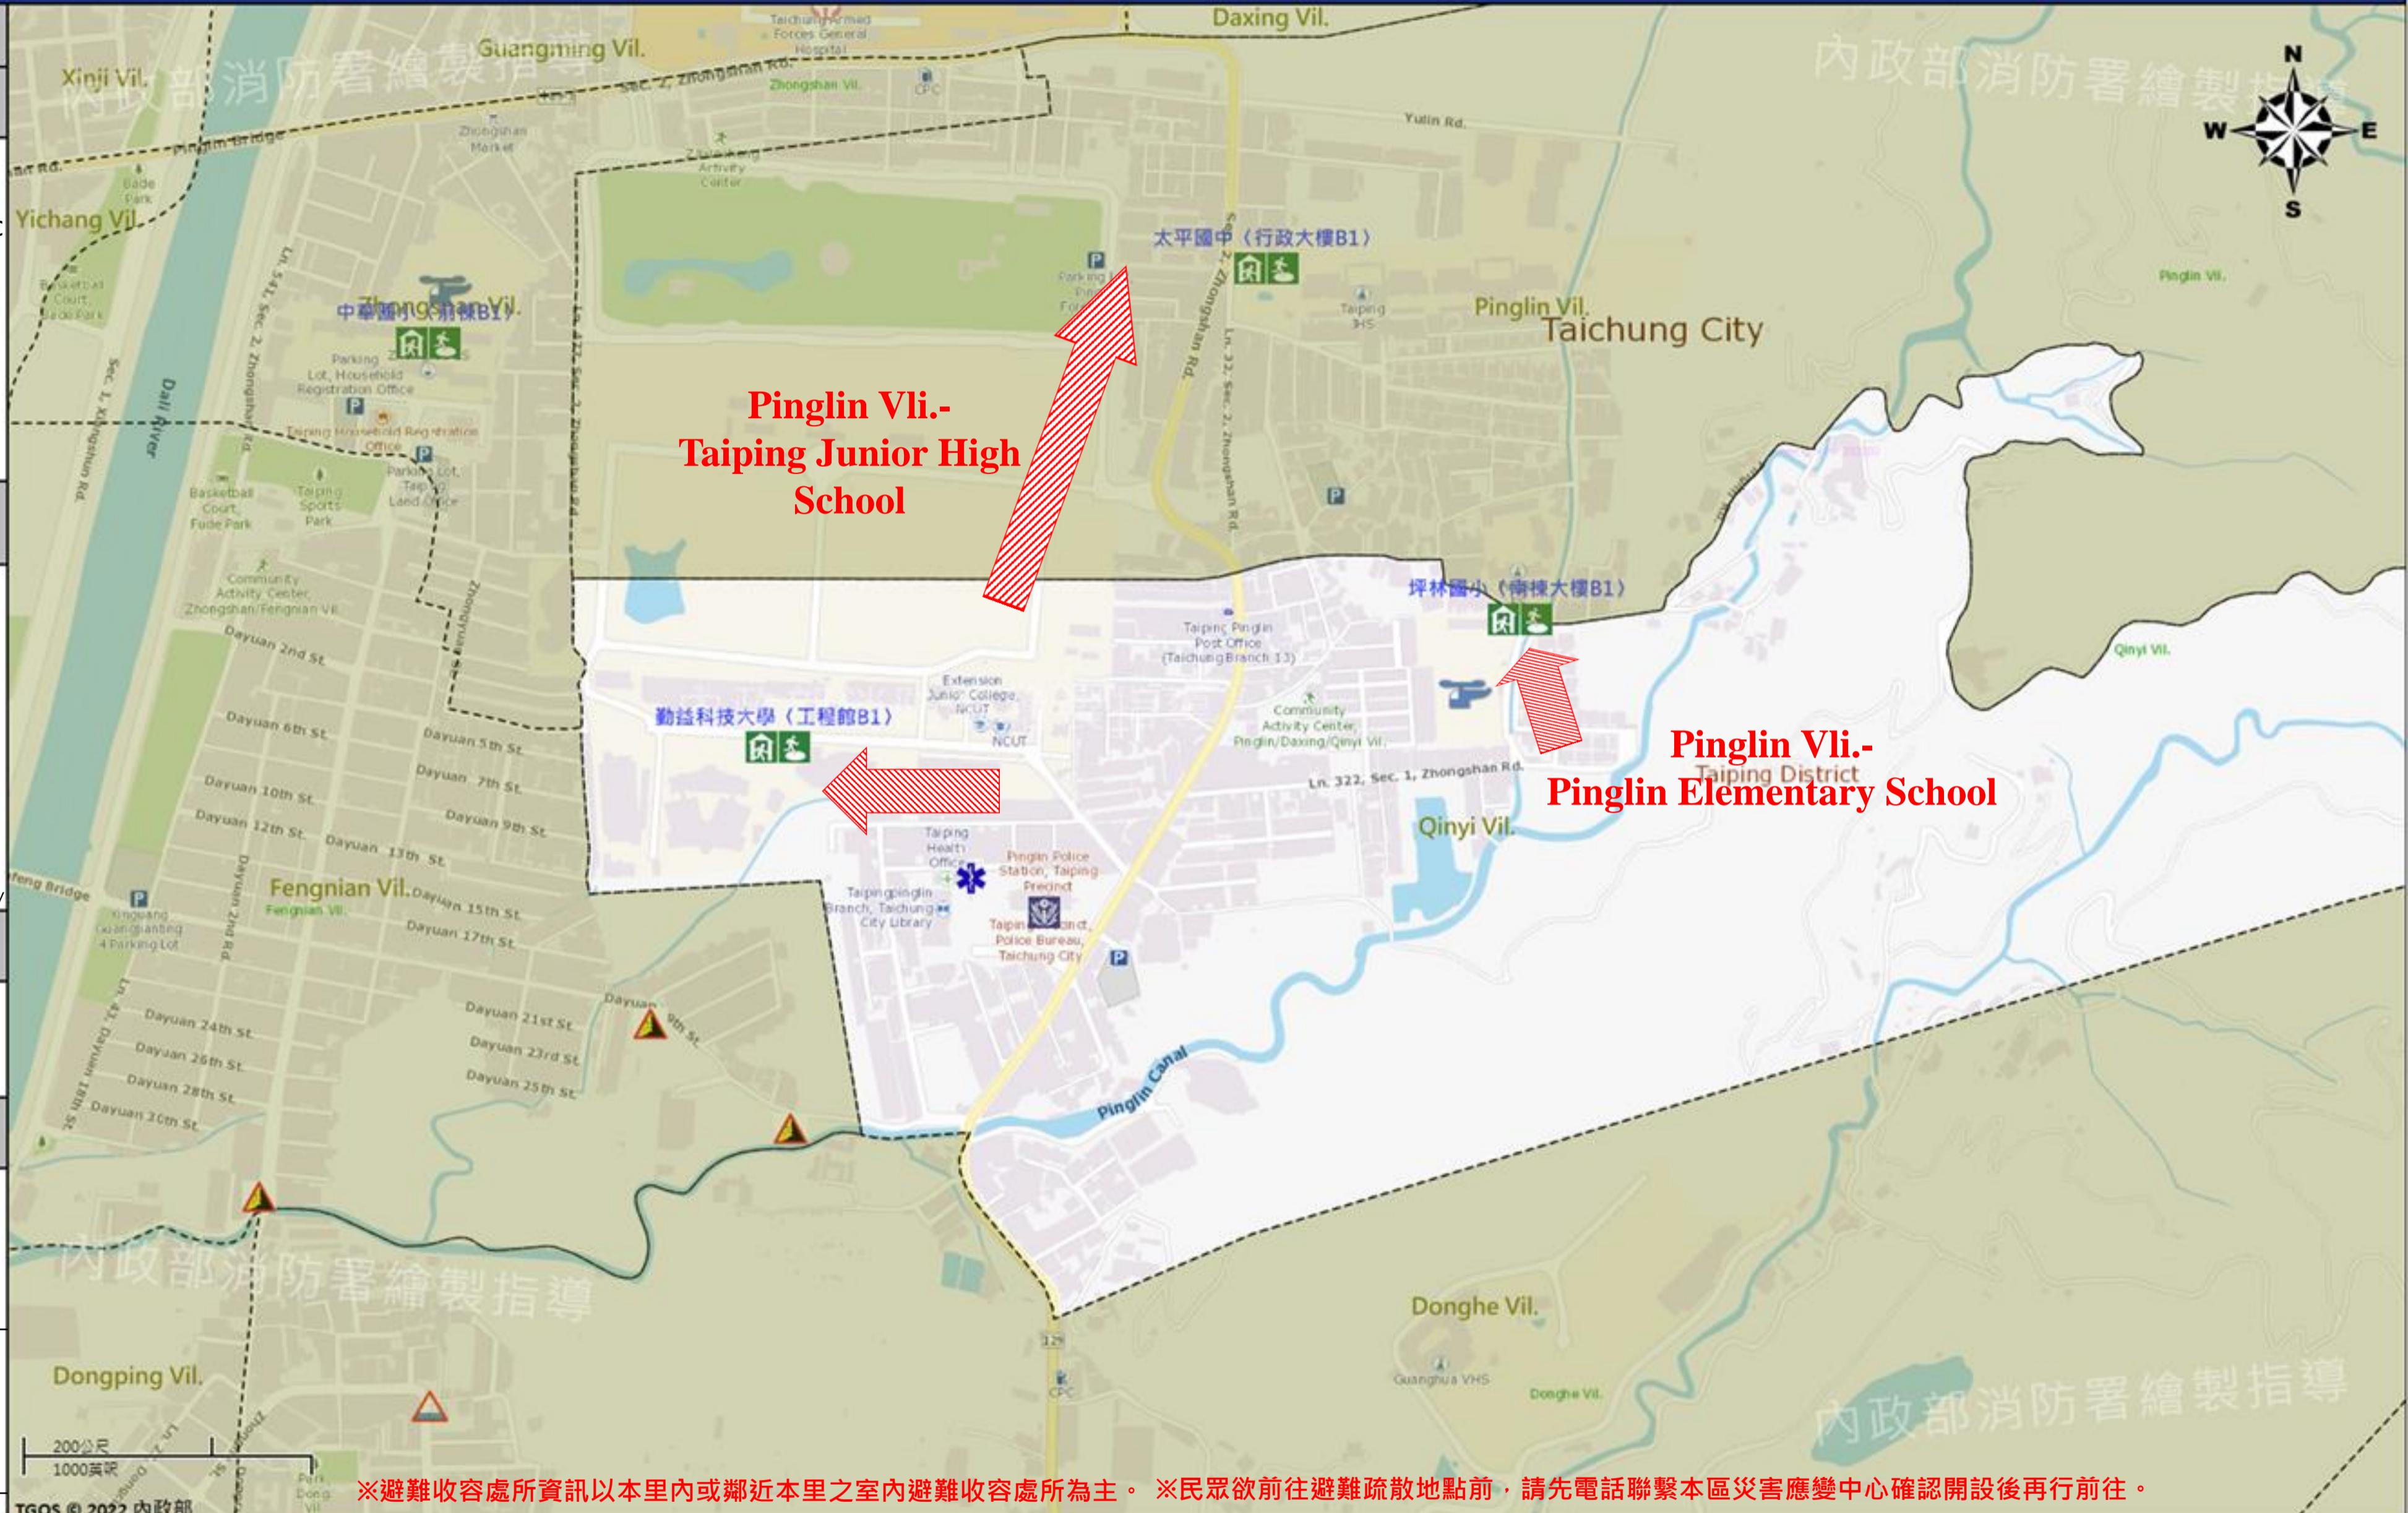

防災資訊表
Information Table

災害通報單位
Notification Unit

臺中市災害應變中心 Taichung EOC
04-23811119#567

太平區災害應變中心 Taiping District EOC
04-22794157

警察局太平分局 Police Department
04-23938100

消防局中山分隊 Fire Department
04-23955465

1999臺中市民一碼通 Citizen Helpline
1999

防災資訊網站
Emergency Information website

經濟部水利署防災資訊服務網
Water Resources Agency, Ministry of Economic Affairs
<https://fhy.wra.gov.tw/>

行政院農委會土石流防災資訊網
Debris Flow Disaster Prevention Information
<http://246.swcb.gov.tw/>

NCDR災害情資網
National Science and Technology Center for Disaster Reduction
<http://cecdss.ncdr.nat.gov.tw/>

臺中市政府水利局防災資訊網
Water Resources Bureau of Taichung City Government
<https://wrbeochi.taichung.gov.tw/TCSAFE/>

緊急聯絡人
Emergency Contact person

里長 Chief of Qinyi Vil.
馮耀祖 FENG, YAO-TSU
電話 Tel. : (04)23931739
手機 Phone Number : 0919-652075

避難收容處所
Evacuation Shelter

名稱(Name) : Pinglin Elementary School
地址 : No. 45, Pinglin Road (水震)
聯絡電話(Tel.) : (04) 23927677#730
容納人數(Capacity) : 286 人(people)

名稱(Name) : Chin-Yi University of Technology (水震)
地址 : No. 57, Section 2, Zhongshan Road
聯絡電話(Tel.) : (04) 23924505#2576
容納人數(Capacity) : 1261 人(people)

名稱(Name) : Taiping Junior High School
地址 : No. 116, Section 2, Zhongshan Road (水震)
聯絡電話(Tel.) : (04) 23922540#101
容納人數(Capacity) : 241 人(people)

直升機停機處
Heliport Info

名稱 : 坪林國小
轄區分隊(電話) : 中山分隊(04-22789860)

太平區公所2022年6月製作
Made in Jun 2022 by Taiping District, Taichung City

※避難收容處所資訊以本里內或鄰近本里之室內避難收容處所為主。※民眾欲前往避難疏散地點前，請先電話聯繫本區災害應變中心確認開設後再行前往。

圖例 legend	防災 Disaster		道路 Road		設施 Facilities			界線 Administrative boundary						
		避難疏散方向 Evacuation route		一般道路 Road		省道 Provincial Road		室外避難處所 Outdoor Shelter		室內避難處所 Indoor Shelter		民生物資儲備處所 Material reserve		區行政界線 District level
	歷史淹水點位 History Flooding Point		縣道 County highway		快速道路 Expressway		醫療機構 Medical Facility		警察單位 Police Departmet		消防單位 Fire Department		里行政界線 Village level	
	歷史坡地災害 History slope point		國道 Highway		臺灣鐵路 TRA		社福機構(身障) Disabled Persons		社福機構(老人) Elderly welfare institution		社福機構(兒少) Children welfare		直升機停機處 Heliport	
			臺灣高鐵 THSR		台中捷運 TMRA		一般護理之家 Nursing Home		災害應變中心 Emergency Operation Center					

臺中市市民防災手冊
Taichung Citizen Disaster Prevention Guide