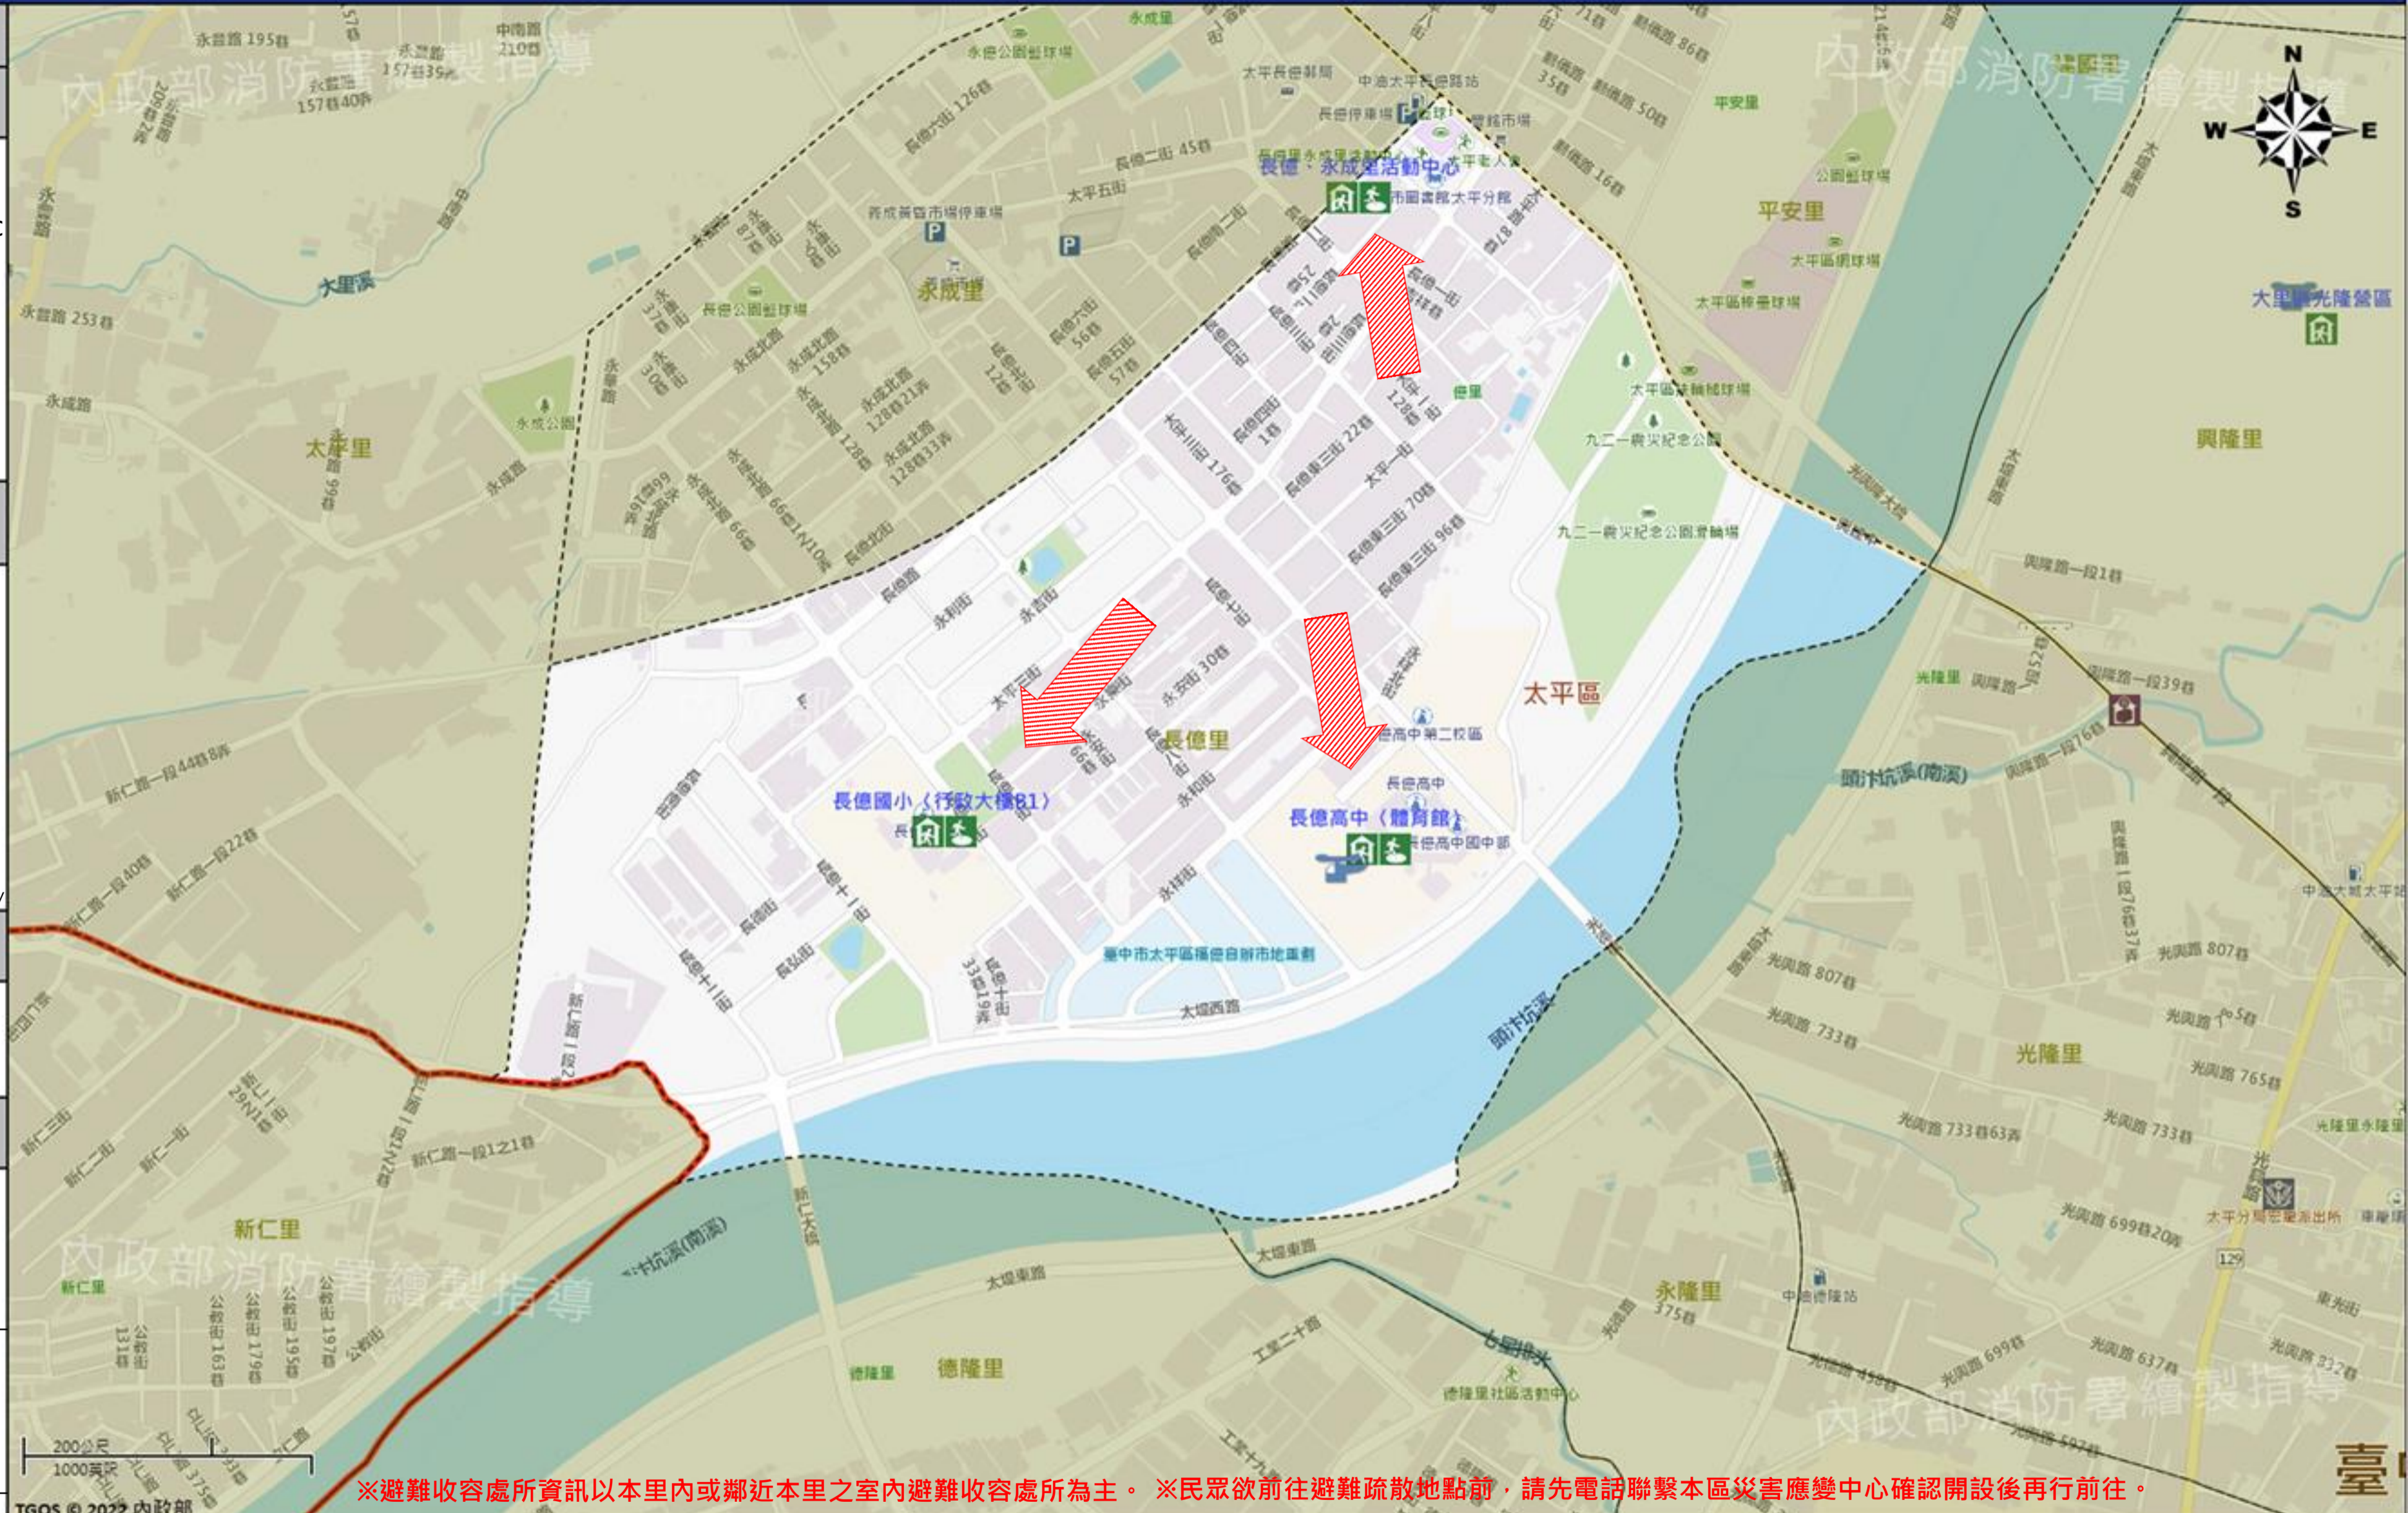

臺中市太平區長億里簡易疏散避難地圖 Changyi Vil., Taiping District, Taichung City Simple Evacuation Map No.6602700-002

防災資訊表
Information Table

災害通報單位
Notification Unit

臺中市災害應變中心 Taichung EOC
04-23811119#567

太平區災害應變中心 Taiping District EOC
04-22794157

警察局太平分局 Police Department
04-23938100

消防局太平分隊 Fire Department
04-22782282

1999臺中市民一碼通 Citizen Helpline
1999

防災資訊網站
Emergency Information website

- 經濟部水利署防災資訊服務網
  Water Resources Agency, Ministry of Economic Affairs
  <https://fhy.wra.gov.tw/>
- 行政院農委會土石流防災資訊網
  Debris Flow Disaster Prevention Information
  <http://246.swcb.gov.tw/>
- NCDR災害情資網
  National Science and Technology Center for Disaster Reduction
  <http://ceodss.ncdr.nat.gov.tw/>
- 臺中市政府水利局防災資訊網
  Water Resources Bureau of Taichung City Government
  <https://wrbeochi.taichung.gov.tw/TCSAFE/>

緊急聯絡人
Emergency Contact person

里長 Chief of Changyi Vil.
林泳鰲 LIN, YUNG-LIU
電話 Tel. : (04)22785777
手機 Phone Number : 0937-202500

避難收容處所
Evacuation Shelter

名稱：長億國小〈行政大樓B1〉
地址：太平三街 295 號
聯絡電話：(04) 22737653#732
容納人數：274 人(people)

名稱：長億高中〈體育館〉
地址：長億六街一號
聯絡電話：(04) 22704022#151
容納人數：679人(people)

名稱(Name)：長億永成里活動中心
地址(add.)：長億路1-1號
聯絡電話(Tel.)：(04) 22794157#173
容納人數(Capacity)：157人(people)

直升機停機處
Heliport Info

名稱：
轄區分隊(電話)：

太平區公所2022年6月製作
Made in Jun 2022 by Taiping District, Taichung City

※避難收容處所資訊以本里內或鄰近本里之室內避難收容處所為主。※民眾欲前往避難疏散地點前，請先電話聯繫本區災害應變中心確認開設後再行前往。

圖例 legend	防災 Disaster	道路 Road		設施 Facilities			界線 Administrative boundary	
		避難疏散方向 Evacuation route	一般道路 Road	省道 Provincial Road	室外避難處所 Outdoor Shelter	室內避難處所 Indoor Shelter	民生物資儲備處所 Material reserve	區行政界線 District level
	歷史淹水點位 History Flooding Point	縣道 County highway	快速道路 Expressway	醫療機構 Medical Facility	警察單位 Police Department	消防單位 Fire Department	里行政界線 Village level	
	歷史坡地災害 History slope point	國道 Highway	臺灣鐵路 TRA	社福機構(身障) Disabled Persons	社福機構(老人) Elderly welfare institution	社福機構(兒少) Children welfare		
		臺灣高鐵 THSR	台中捷運 TMRA	一般護理之家 Nursing Home	災害應變中心 Emergency Operation Center	直升機停機處 Heliport		

臺中市市民防災手冊
Taichung Citizen Disaster Prevention Guide