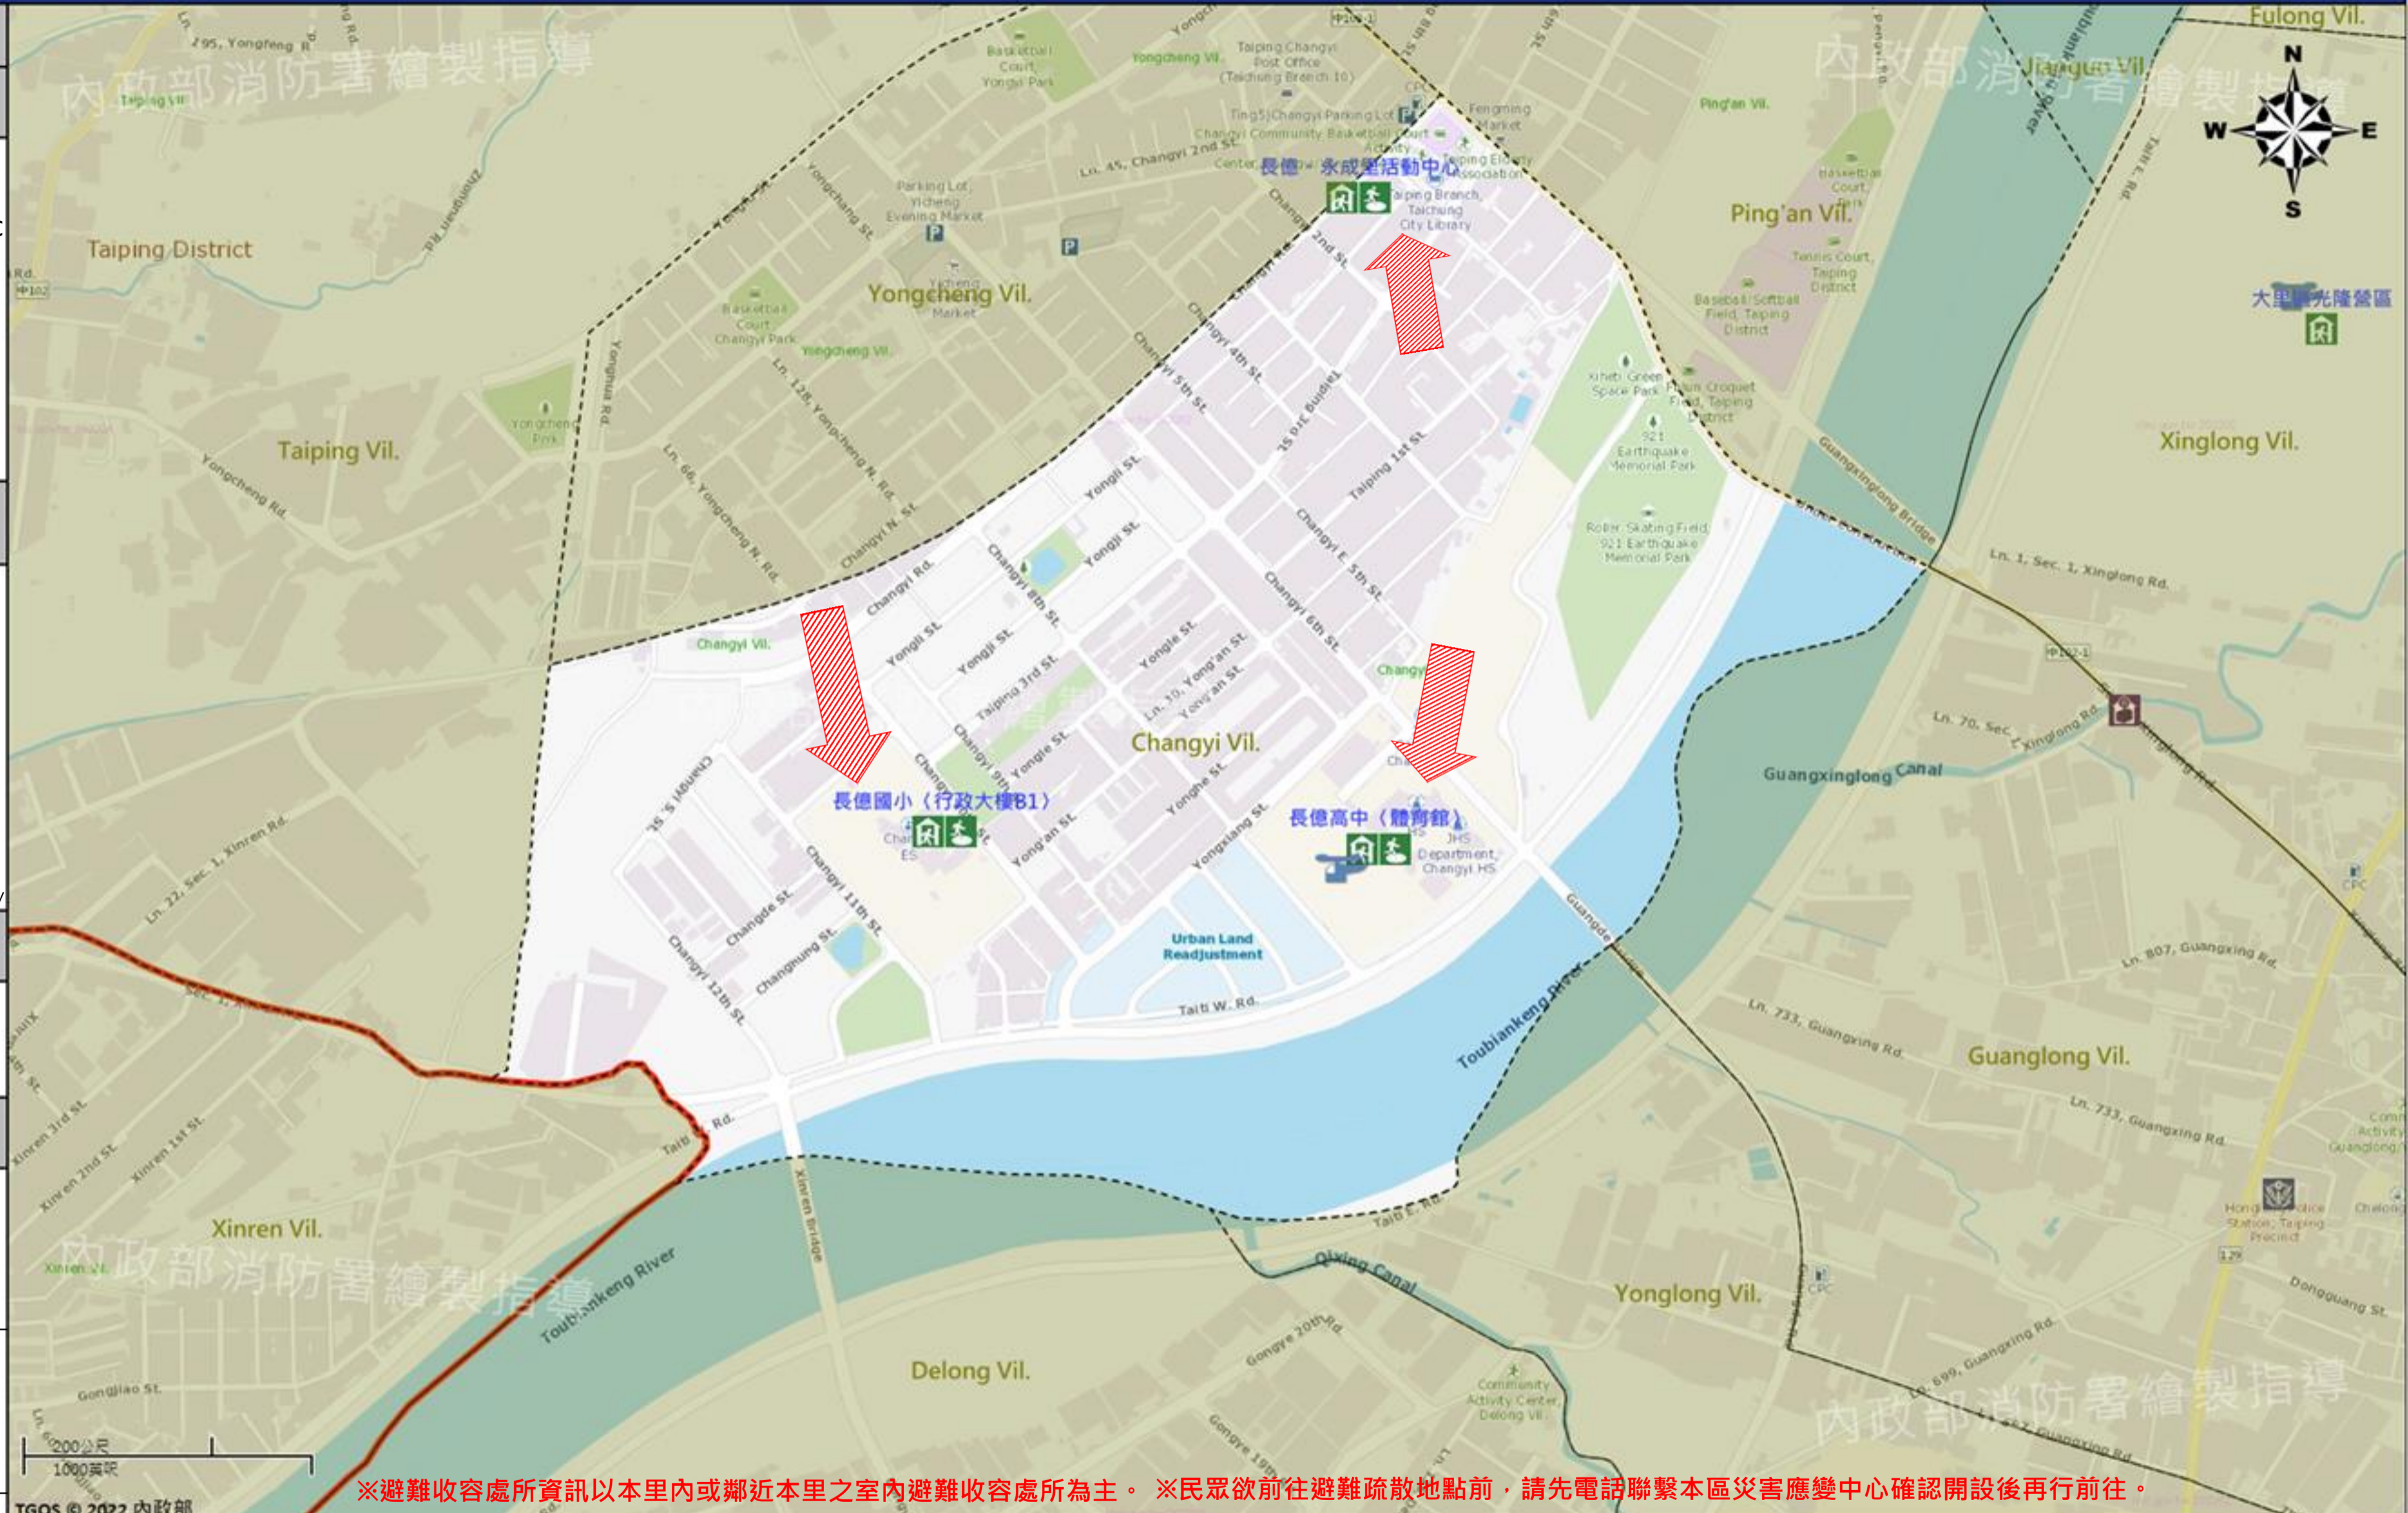

直升機停機處  
Heliport Info

名稱(Name) :  
轄區分隊(電話) :

太平區公所2022年6月製作  
Made in Jun 2022 by Taiping District, Taichung City

※避難收容處所資訊以本里內或鄰近本里之室內避難收容處所為主。※民眾欲前往避難疏散地點前，請先電話聯繫本區災害應變中心確認開設後再行前往。

圖例 legend	防災 Disaster	道路 Road	設施 Facilities	界線 Administrative boundary
	避難疏散方向 Evacuation route	一般道路 Road	室外避難處所 Outdoor Shelter	區行政界線 District level
	歷史淹水點位 History Flooding Point	縣道 County highway	醫療機構 Medical Facility	里行政界線 Village level
	歷史坡地災害 History slope point	國道 Highway	社福機構(身障) Disabled Persons	臺中市市民防災手冊 Taichung Citizen Disaster Prevention Guide
		臺灣鐵路 TRA	社福機構(老人) Elderly welfare institution	
		臺灣高鐵 THSR	社福機構(兒少) Children welfare	
		台中捷運 TMRA	一般護理之家 Nursing Home	
			室內避難處所 Indoor Shelter	民生物資儲備處所 Material reserve
			警察單位 Police Department	消防單位 Fire Department
			災害應變中心 Emergency Operation Center	直升機停機處 Heliport