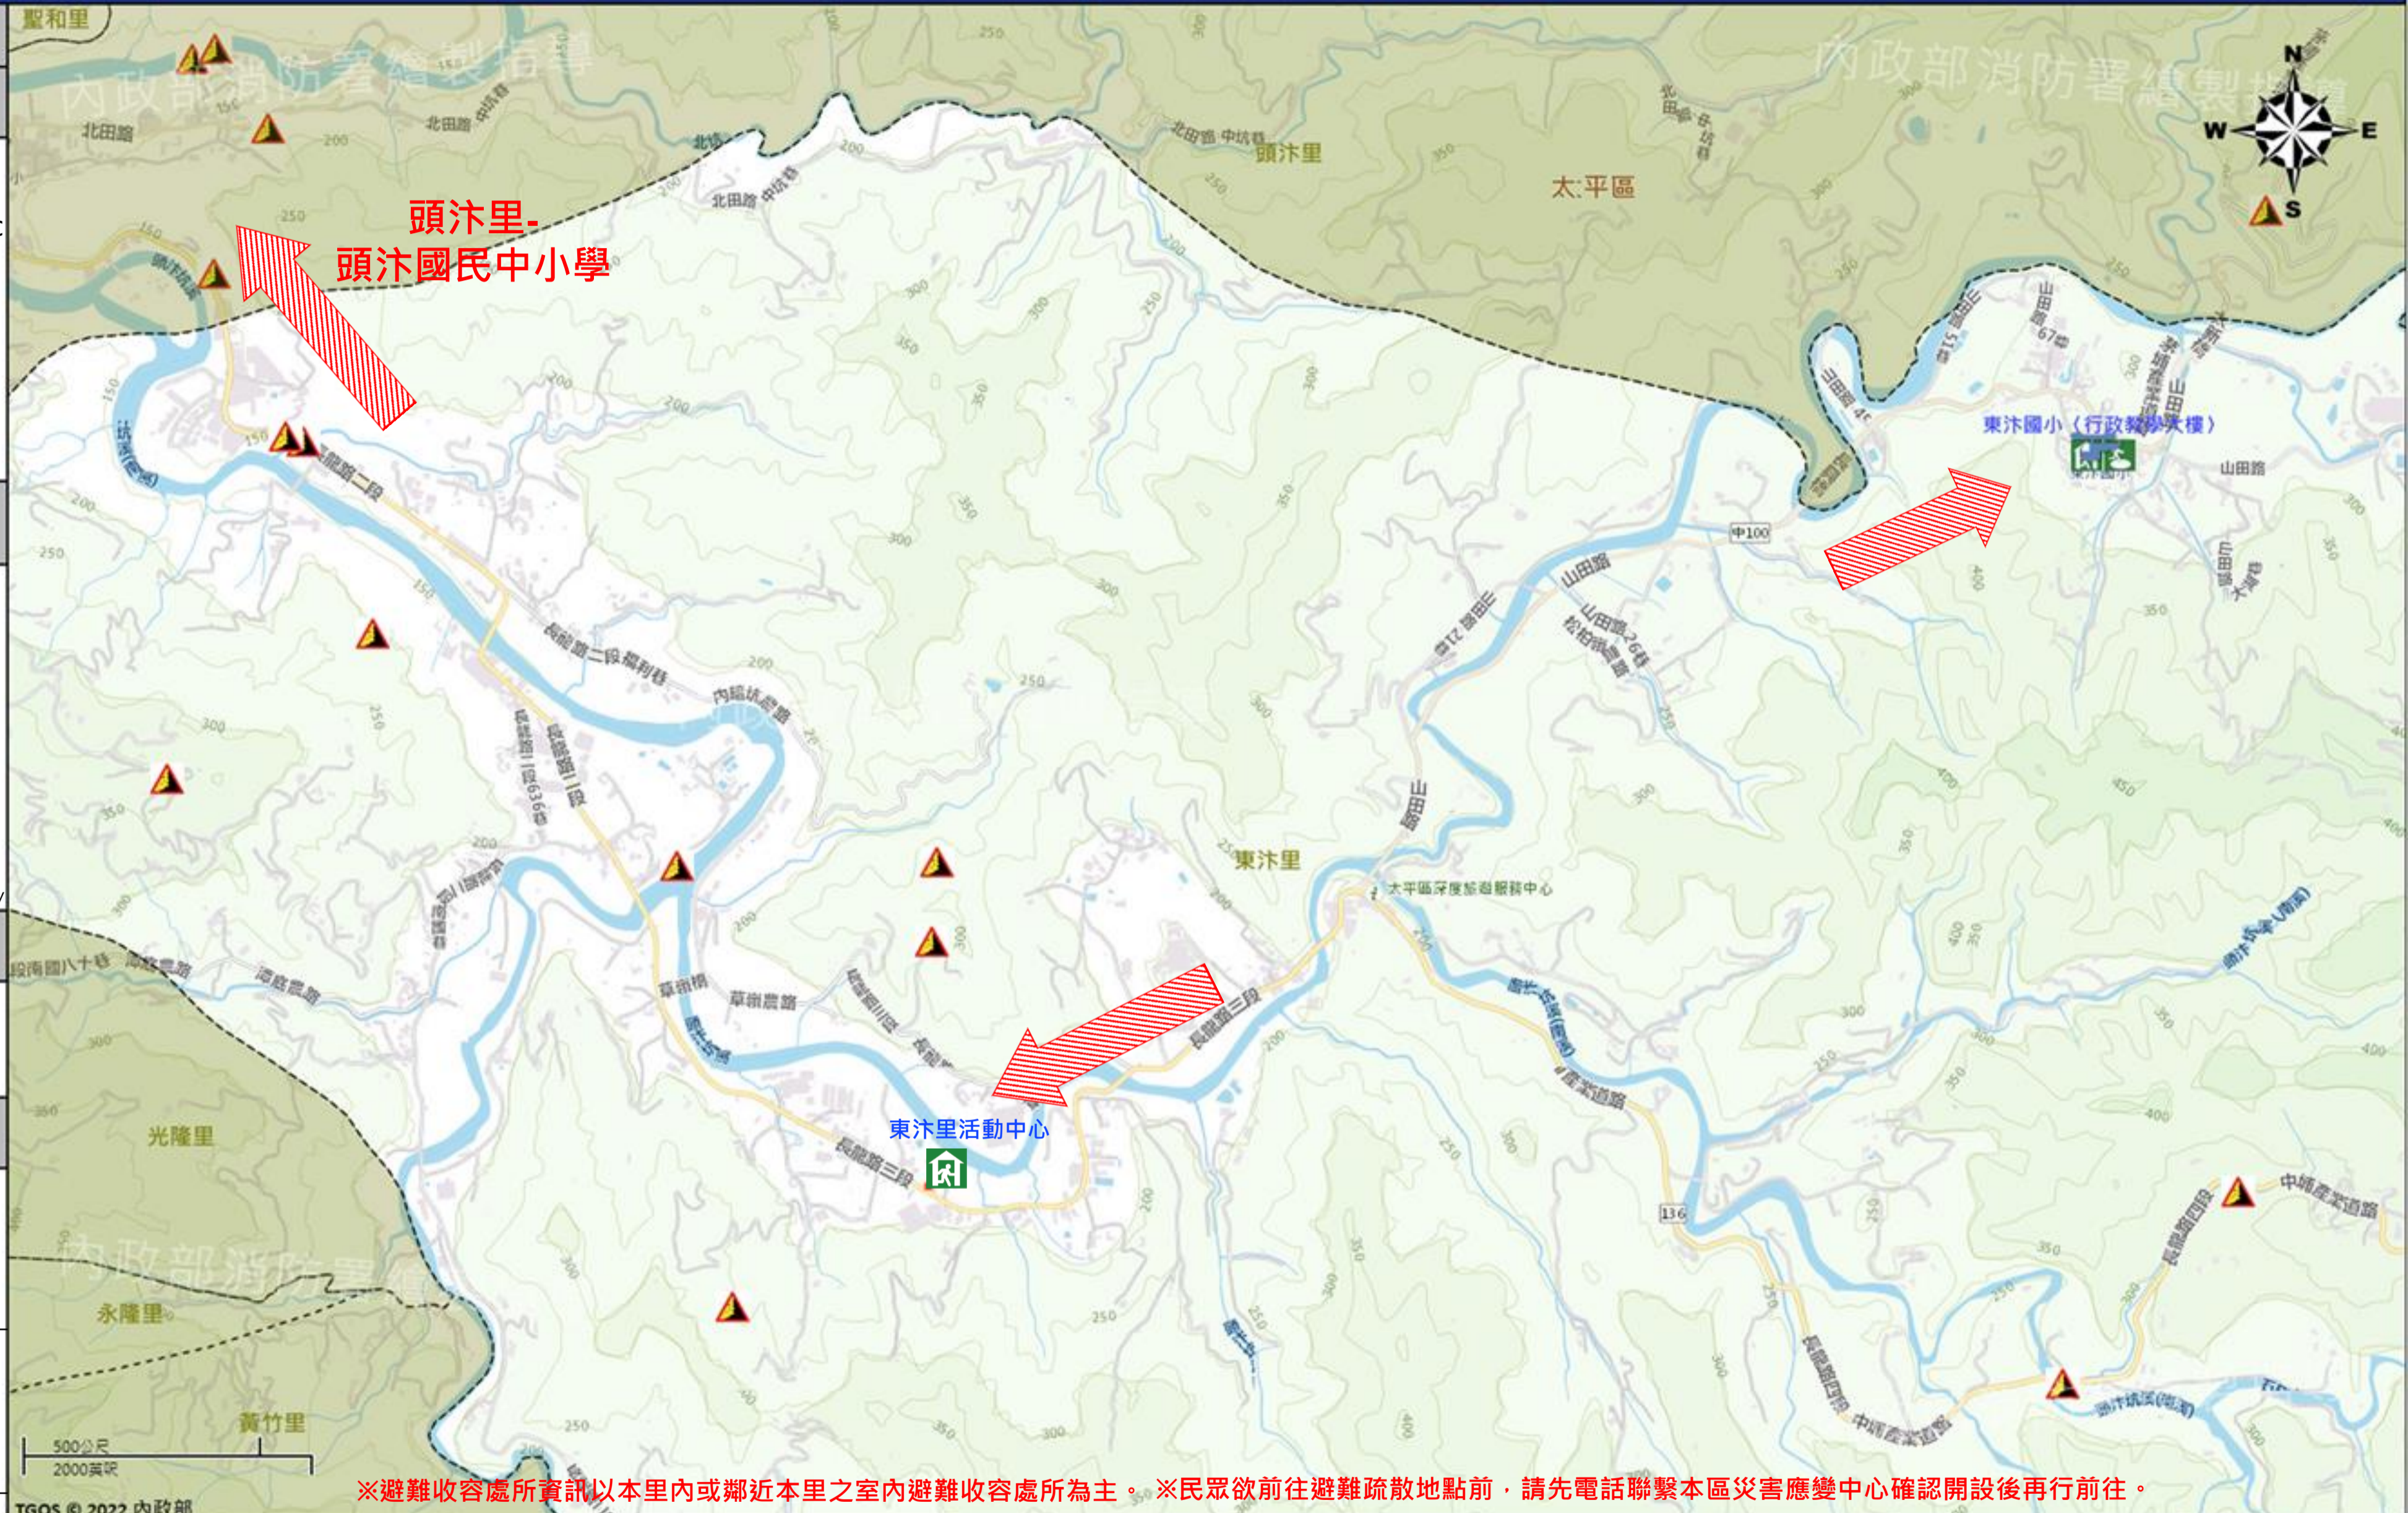

# 臺中市太平區東汴里簡易疏散避難地圖 Dongbian Vil., Taiping District, Taichung City Simple Evacuation Map No.6602700-015

<b>防災資訊表</b> Information Table
<b>災害通報單位</b> Notification Unit
臺中市災害應變中心 Taichung EOC 04-23811119#567 太平區災害應變中心 Taiping District EOC 04-22794157 警察局太平分局 Police Department 04-23938100 消防局車籠埔分隊 Fire Department 04-22792947 1999臺中市民一碼通 Citizen Helpline 1999

<b>緊急聯絡人</b> Emergency Contact person
里長 Chief of Dongbian Vil. 呂坤龍 LU, KUN-LUNG 電話 Tel. : (04)22789685 手機 Phone Number : 0932-504717

<b>避難收容處所</b> Evacuation Shelter
名稱(Name) : 東汴國小 (水震土) 地址(add.) : 山田路100號 聯絡電話(Tel.) : (04)22705109#730 容納人數(Capacity) : 75人(people)
名稱 : 東汴里活動中心 (水震土) 地址 : 東汴里長龍路3段135號 聯絡電話 : (04) 22789685 容納人數 : 100人(people)

<b>直升機停機處</b> Heliport Info
名稱 : 東汴國小 (水土) 地址 : 北田20號 聯絡電話 : (04) 22703129 容納人數 : 70人(people)

※避難收容處所資訊以本里內或鄰近本里之室內避難收容處所為主。※民眾欲前往避難疏散地點前，請先電話聯繫本區災害應變中心確認開設後再行前往。

圖例 legend	<b>防災 Disaster</b>	<b>道路 Road</b>			<b>設施 Facilities</b>			<b>界線 Administrative boundary</b>
	避難疏散方向 Evacuation route	一般道路 Road	省道 Provincial Road	室外避難處所 Outdoor Shelter	室內避難處所 Indoor Shelter	民生物資儲備處所 Material reserve	區行政界線 District level	
	歷史淹水點位 History Flooding Point	縣道 County highway	快速道路 Expressway	醫療機構 Medical Facility	警察單位 Police Department	消防單位 Fire Department	里行政界線 Village level	
	歷史坡地災害 History slope point	國道 Highway	臺灣鐵路 TRA	社福機構(身障) Disabled Persons	社福機構(老人) Elderly welfare institution	社福機構(兒少) Children welfare	臺中市市民防災手冊 Taichung Citizen Disaster Prevention Guide	
	臺灣高鐵 THSR	台中捷運 TMRA	一般護理之家 Nursing Home	災害應變中心 Emergency Operation Center	直升機停機處 Heliport			