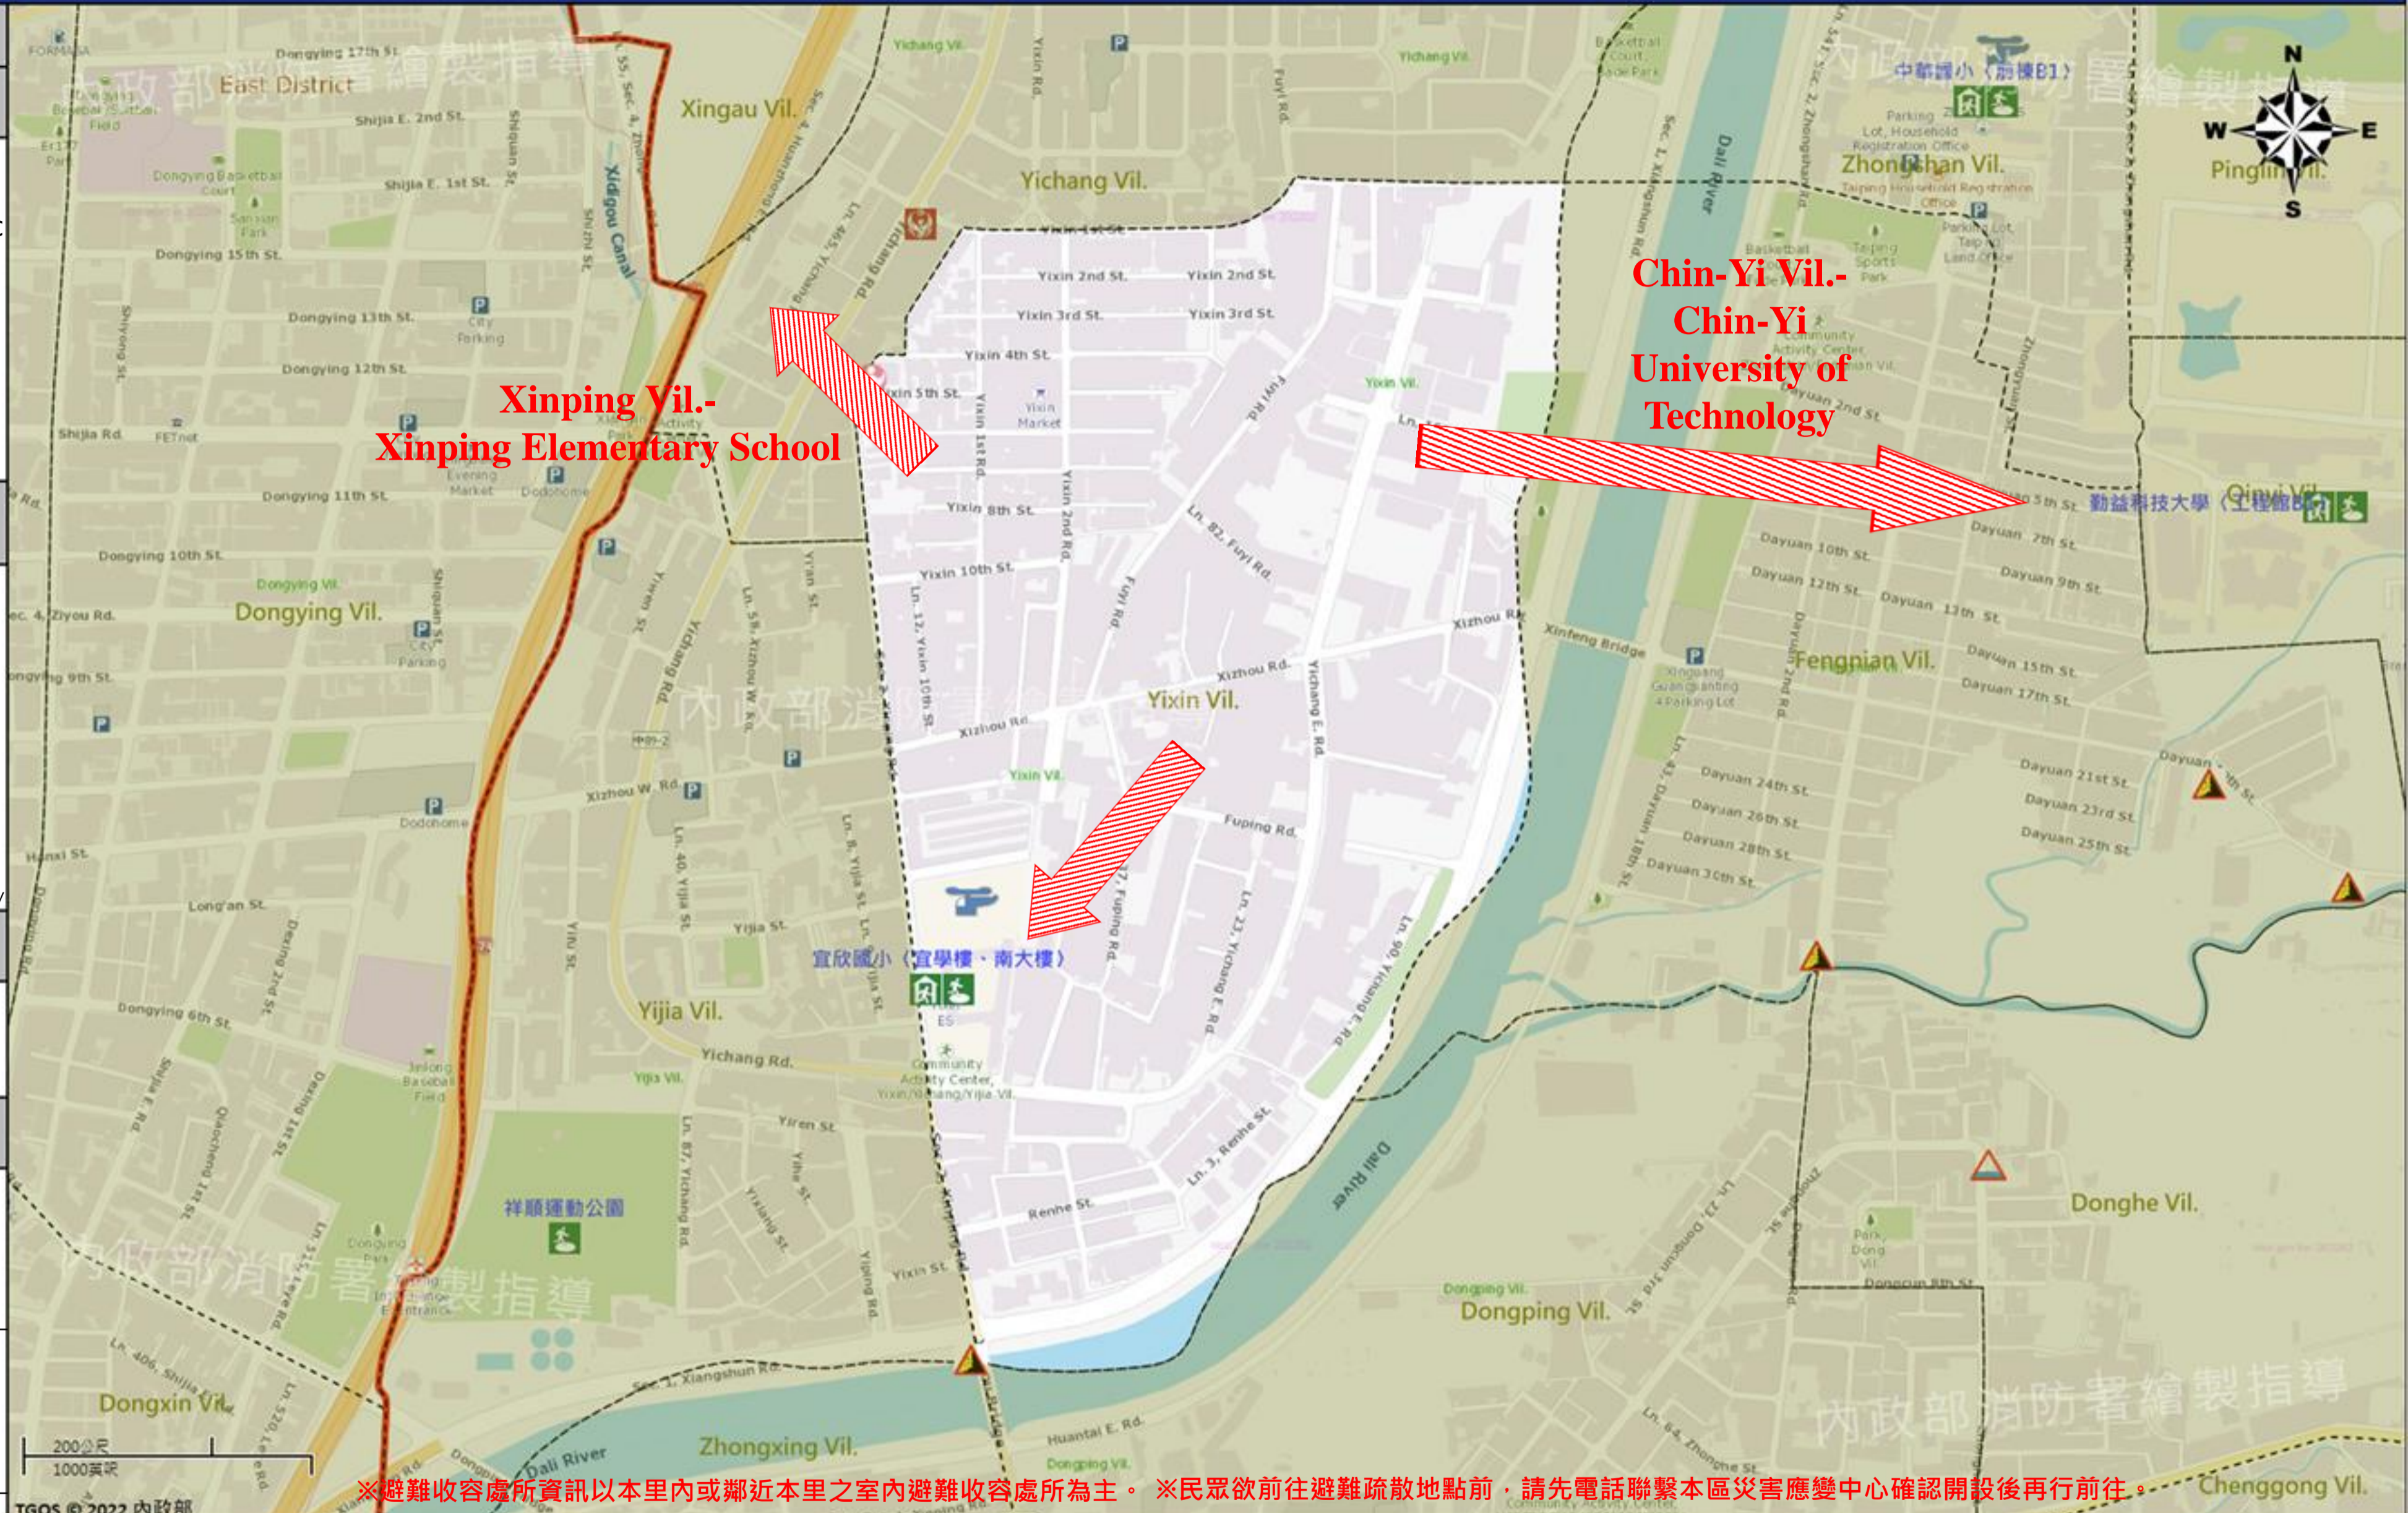

防災資訊表 Information Table
災害通報單位 Notification Unit
臺中市災害應變中心 Taichung EOC 04-23811119#567 太平區災害應變中心 Taiping District EOC 04-22794157 警察局太平分局 Police Department 04-23938100 消防局中山分隊 Fire Department 04-23955465 1999臺中市民一碼通 Citizen Helpline 1999

防災資訊網站 Emergency Information website
經濟部水利署防災資訊服務網 Water Resources Agency, Ministry of Economic Affairs https://thy.wra.gov.tw/ 行政院農委會土石流防災資訊網 Debris Flow Disaster Prevention Information http://246.swcb.gov.tw/ NCDR災害情資網 National Science and Technology Center for Disaster Reduction http://ceodss.ncdr.nat.gov.tw/ 臺中市政府水利局防災資訊網 Water Resources Bureau of Taichung City Government https://wrbeochi.taichung.gov.tw/TCSAFE/

緊急聯絡人 Emergency Contact person
里長 Chief of Yixin Vil. 楊登圳 YANG, TENG-CHUAN 電話 Tel. : (04)22791778 手機 Phone Number : 0932-519671

避難收容處所 Evacuation Shelter
名稱(Name) : Xinping Elementary School 地址(add.) : No. 9, Lane 336, Shuxiao Road 聯絡電話(Tel.) : (04)22289111 (水) (農) (土) 容納人數(Capacity) : 188 人(people)
名稱(Name) : Yixin Elementary School 地址 : No. 100, Section 2, Xinping Road, Yixinli (水) (農) (土) 聯絡電話(Tel.) : (04) 22701567#730 容納人數(Capacity) : 252人(people)

名稱(Name) : Chin-Yi University of Technology (水) (農) (土) 地址 : No. 57, Section 2, Zhongshan Road 聯絡電話(Tel.) : (04) 23924505#2576 容納人數(Capacity) : 1261 人(people)

直升機停機處 Heliport Info
名稱(Name) : 轄區分隊(電話) :

※避難收容處所資訊以本里內或鄰近本里之室內避難收容處所為主。※民眾欲前往避難疏散地點前，請先電話聯繫本區災害應變中心確認開設後再行前往。

圖例 legend	防災 Disaster	道路 Road			設施 Facilities			界線 Administrative boundary
	避難疏散方向 Evacuation route	一般道路 Road	省道 Provincial Road	室外避難處所 Outdoor Shelter	室內避難處所 Indoor Shelter	民生物資儲備處所 Material reserve	區行政界線 District level	
	歷史淹水點位 History Flooding Point	縣道 County highway	快速道路 Expressway	醫療機構 Medical Facility	警察單位 Police Department	消防單位 Fire Department	里行政界線 Village level	
	歷史坡地災害 History slope point	國道 Highway	臺灣鐵路 TRA	社福機構(身障) Disabled Persons	社福機構(老人) Elderly welfare institution	社福機構(兒少) Children welfare	臺中市市民防災手冊 Taichung Citizen Disaster Prevention Guide	
		臺灣高鐵 THSR	台中捷運 TMRA	一般護理之家 Nursing Home	災害應變中心 Emergency Operation Center	直升機停機處 Heliport