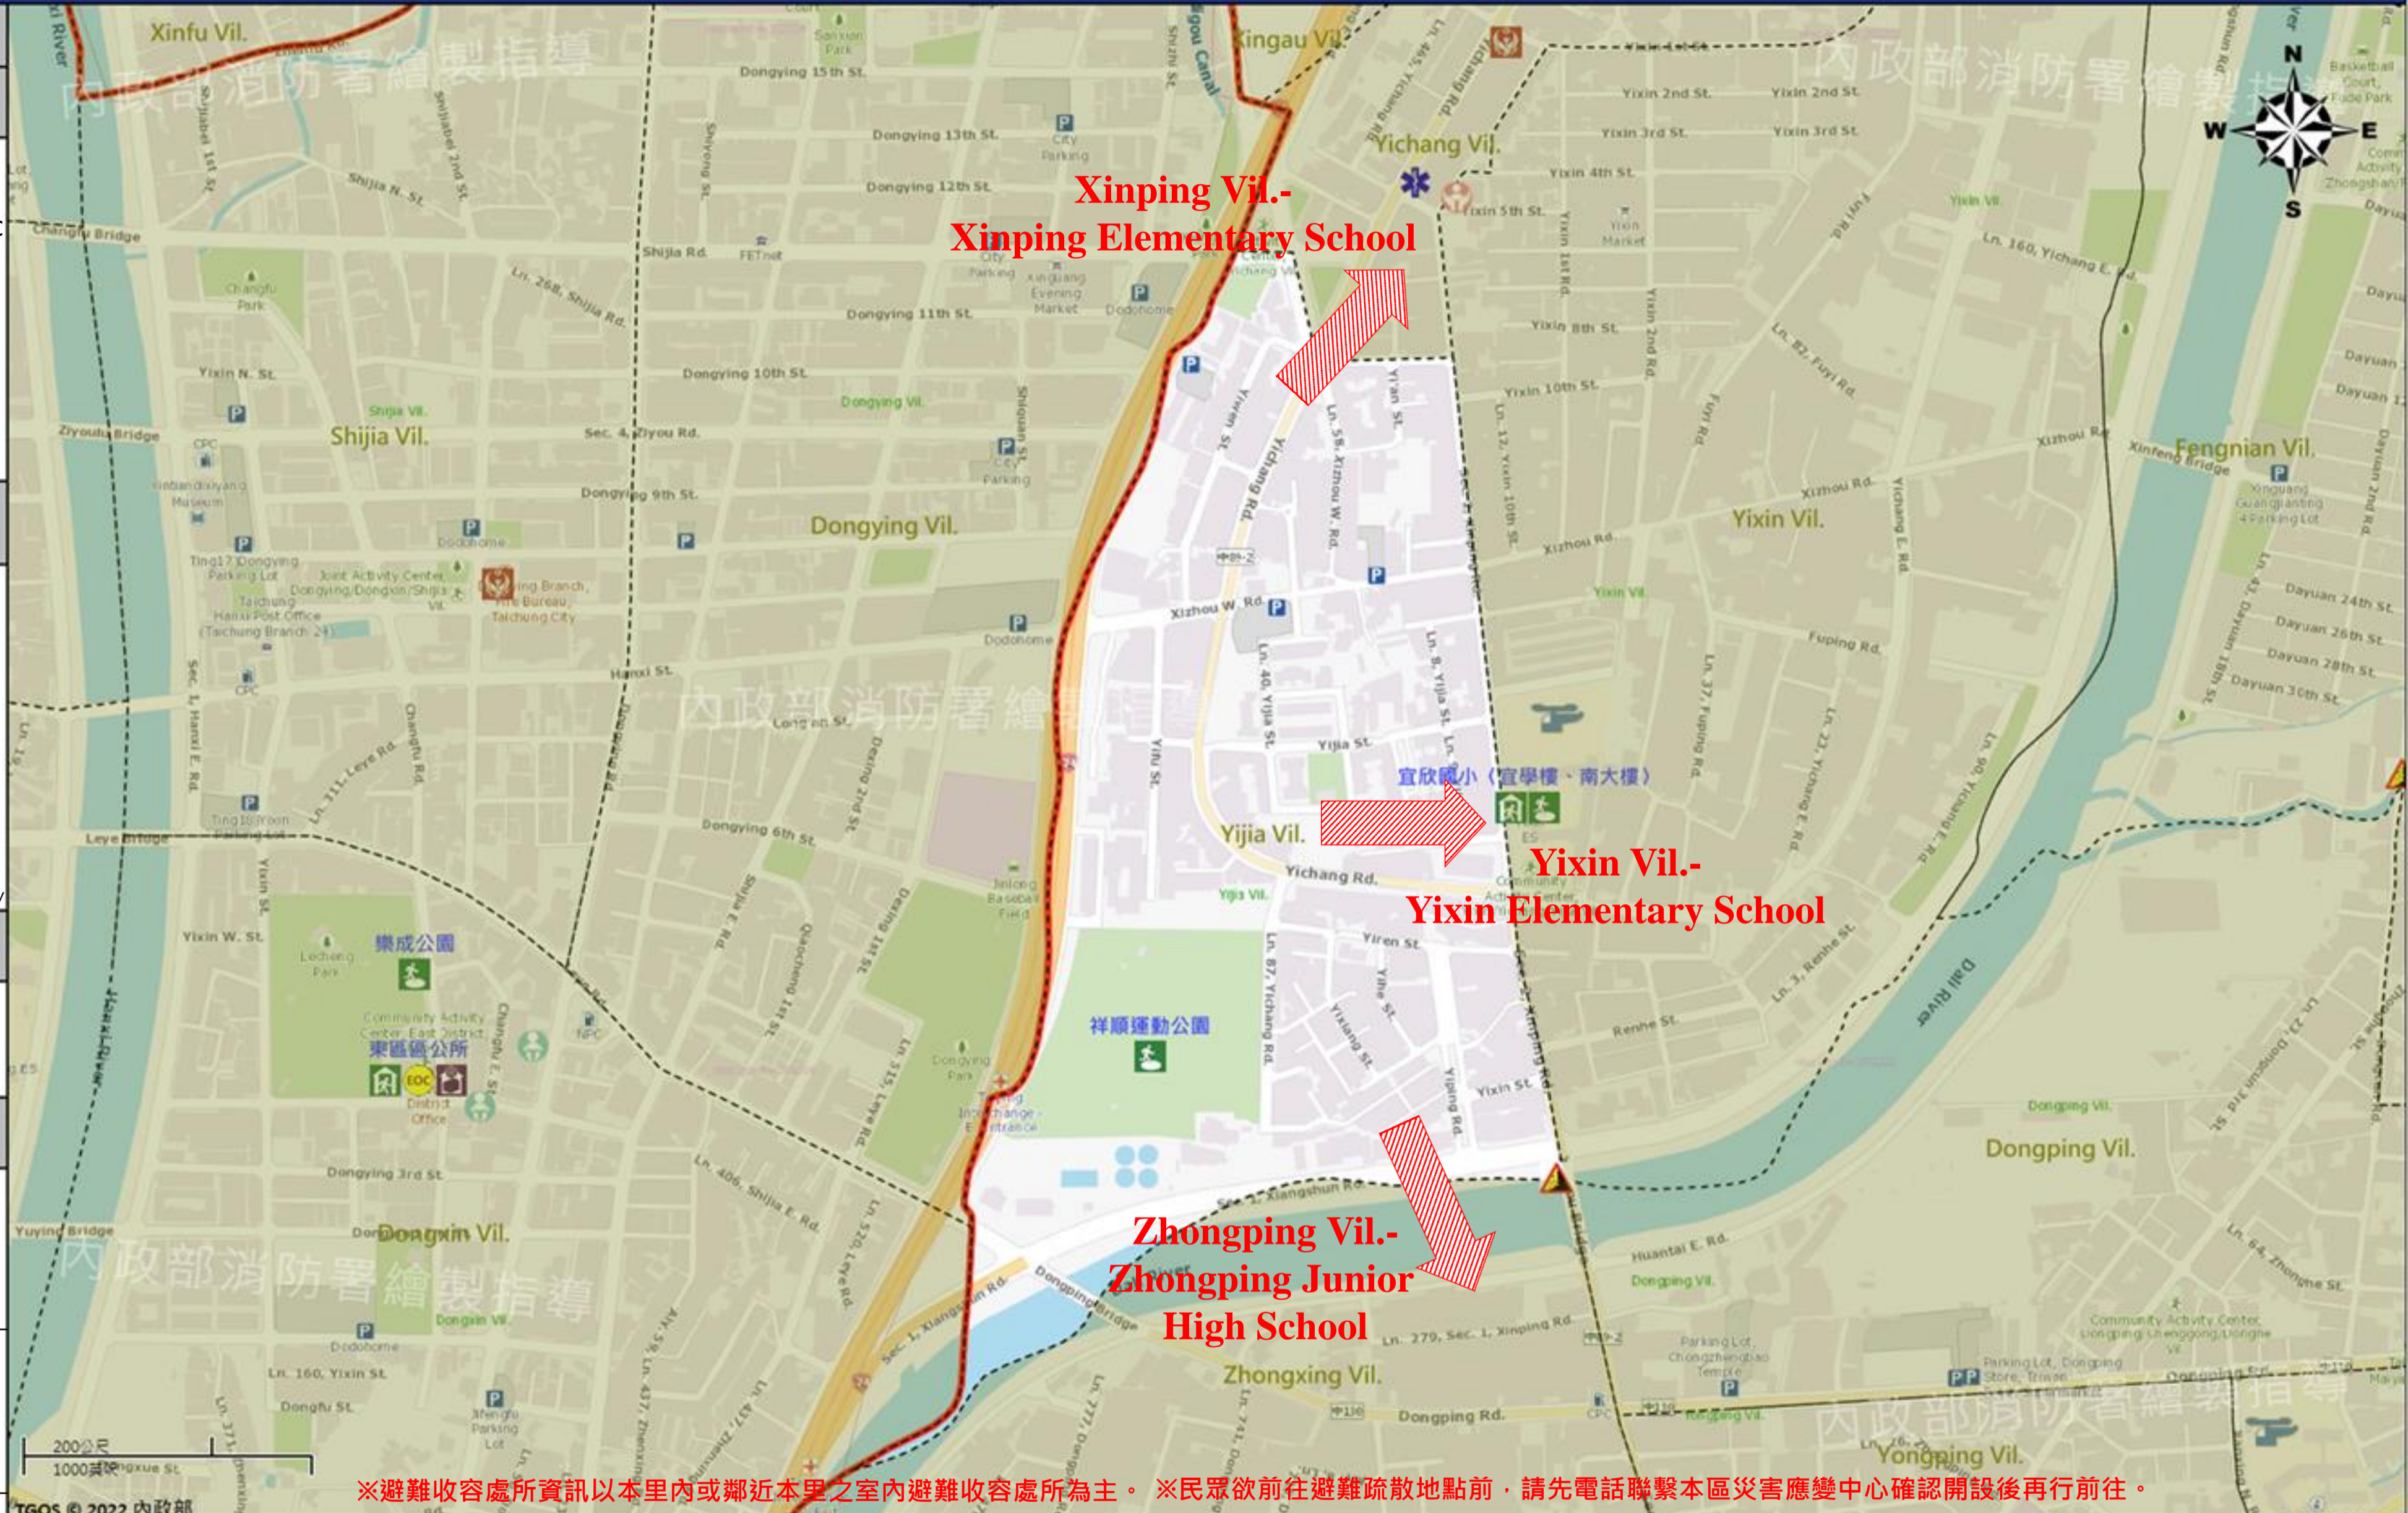

防災資訊表 Information Table
災害通報單位 Notification Unit
臺中市災害應變中心 Taichung EOC 04-23811119#567 太平區災害應變中心 Taiping District EOC 04-22794157 警察局太平分局 Police Department 04-23938100 消防局中山分隊 Fire Department 04-23955465 1999臺中市民一碼通 Citizen Helpline 1999

防災資訊網站
Emergency Information website

經濟部水利署防災資訊服務網 Water Resources Agency, Ministry of Economic Affairs https://fhy.wra.gov.tw/
行政院農委會土石流防災資訊網 Debris Flow Disaster Prevention Information http://246.swcb.gov.tw/
NCDR災害情資網 National Science and Technology Center for Disaster Reduction http://ceodss.ncdr.nat.gov.tw/
臺中市政府水利局防災資訊網 Water Resources Bureau of Taichung City Government https://wrbeochi.taichung.gov.tw/TCSAFE/

緊急聯絡人
Emergency Contact person

里長 Chief of Yijia Vil.
張麗真 CHANG, LI-CHEN
電話 Tel. : (04)22779005
手機 Phone Number : 0988-363509

避難收容處所
Evacuation Shelter

名稱(Name) : Yixin Elementary School
地址 : No. 100, Section 2, Xiping Road,
Yixinli (水災)
聯絡電話(Tel.) : (04) 22701567#730
容納人數(Capacity) : 1913 人(people)

名稱(Name) : Xiping Elementary School
地址 : No. 9, Lane 336, Shuxiao Road (水)
聯絡電話(Tel.) : (04) 23914533#731 (水)
容納人數(Capacity) : 849 人(people) (水)

名稱(Name) : Zhongping Junior High School (水)
地址(add.) : No. 300 Taiping Road
聯絡電話(Tel.) : (04) 22777132
容納人數(Capacity) : 347 人(people)

直升機停機處
Heliport Info

名稱(Name) :
轄區分隊(電話) :

※避難收容處所資訊以本里內或鄰近本里之室內避難收容處所為主。※民眾欲前往避難疏散地點前，請先電話聯繫本區災害應變中心確認開設後再行前往。

圖例 legend	防災 Disaster	道路 Road	設施 Facilities	界線 Administrative boundary
	避難疏散方向 Evacuation route	一般道路 Road	室外避難處所 Outdoor Shelter	區行政界線 District level
	歷史淹水點位 History Flooding Point	縣道 County highway	醫療機構 Medical Facility	里行政界線 Village level
	歷史坡地災害 History slope point	國道 Highway	社福機構(身障) Disabled Persons	
		臺灣鐵路 TRA	社福機構(老人) Elderly welfare institution	臺中市市民防災手冊 Taichung Citizen Disaster Prevention Guide
		臺灣高鐵 THSR	台中捷運 TMRA	
			一般護理之家 Nursing Home	
			室內避難處所 Indoor Shelter	民生物資儲備處所 Material reserve
			警察單位 Police Department	消防單位 Fire Department
			災害應變中心 Emergency Operation Center	直升機停機處 Heliport