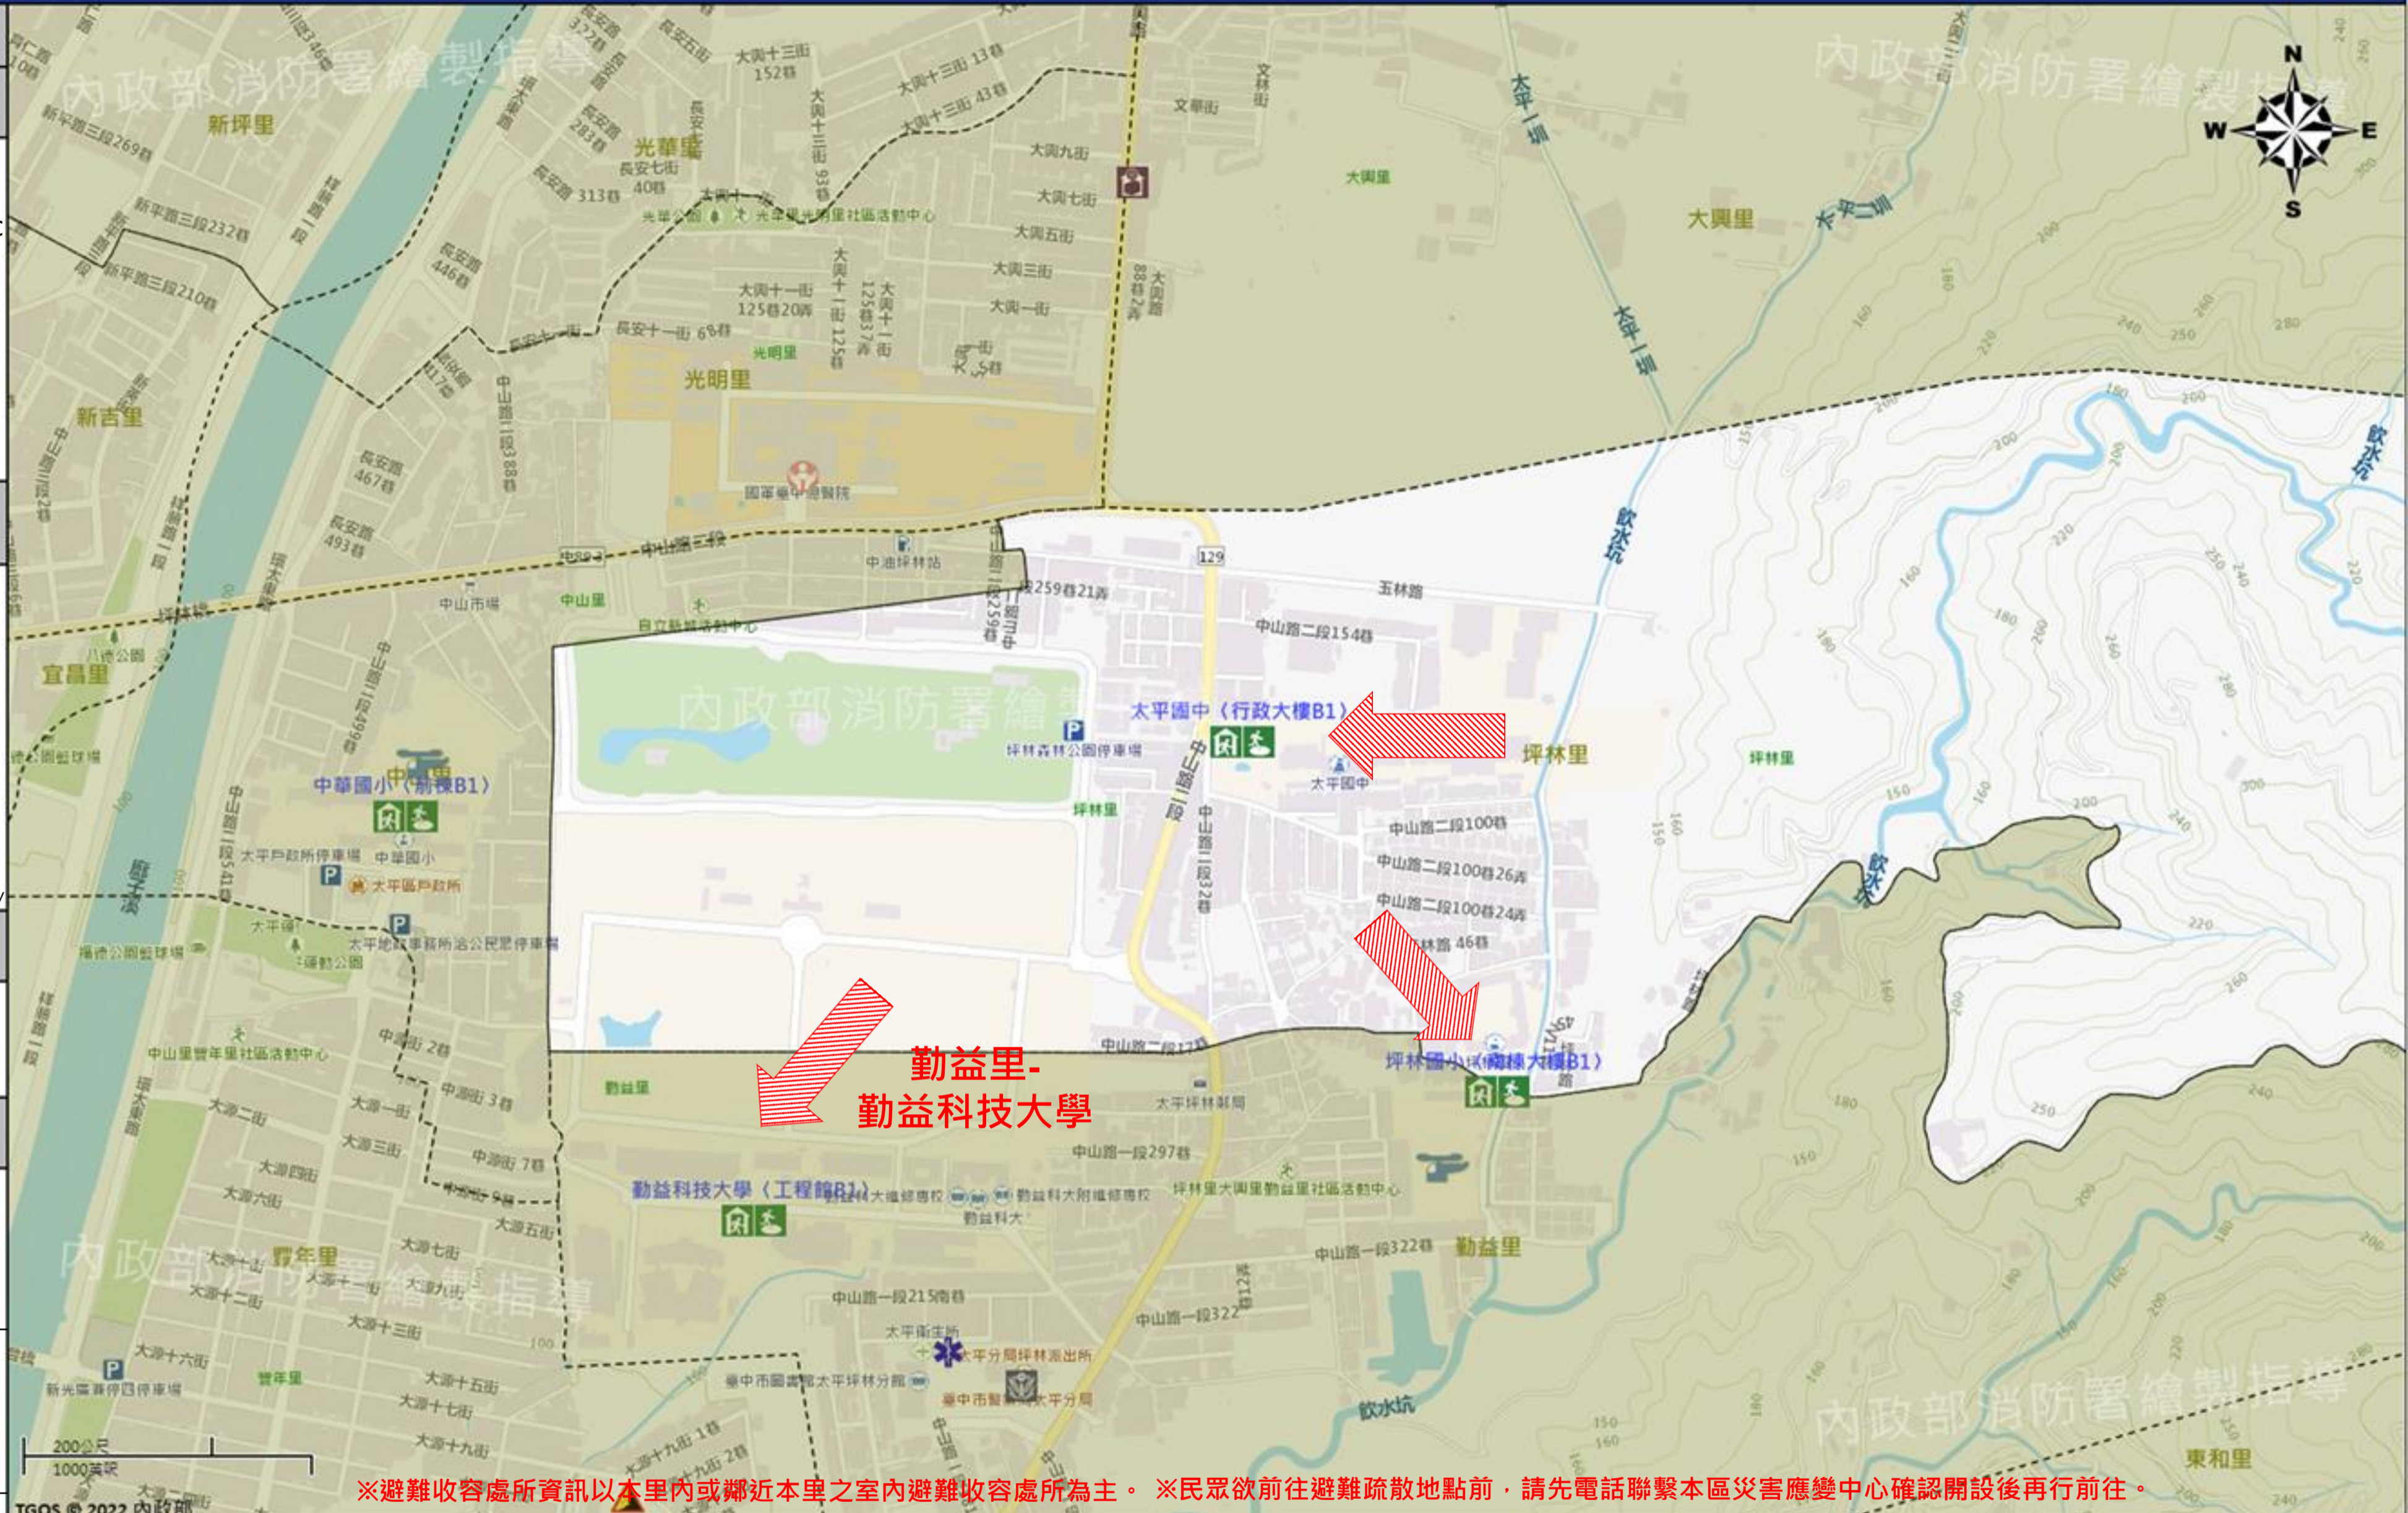

臺中市太平區坪林里簡易疏散避難地圖 Pinglin Vil., Taiping District, Taichung City Simple Evacuation Map No.6602700-009

防災資訊表
Information Table

災害通報單位
Notification Unit

臺中市災害應變中心 Taichung EOC
04-23811119#567

太平區災害應變中心 Taiping District EOC
04-22794157

警察局太平分局 Police Department
04-23938100

消防局中山分隊 Fire Department
04-23955465

1999臺中市民一碼通 Citizen Helpline
1999

防災資訊網站
Emergency Information website

- 經濟部水利署防災資訊服務網
  Water Resources Agency, Ministry of Economic Affairs
  <https://fhy.wra.gov.tw/>
- 行政院農委會土石流防災資訊網
  Debris Flow Disaster Prevention Information
  <http://246.swcb.gov.tw/>
- NCDR災害情資網
  National Science and Technology Center for Disaster Reduction
  <http://ceodss.ncdr.nat.gov.tw/>
- 臺中市政府水利局防災資訊網
  Water Resources Bureau of Taichung City Government
  <https://wrbeochi.taichung.gov.tw/TCSAFE/>

緊急聯絡人
Emergency Contact person

里長 Chief of Pinglin Vil.
賴啟誠 CHIN-CHUAN
電話 Tel. : (04)23931341
手機 Phone Number : 0933-425001

避難收容處所
Evacuation Shelter

名稱(Name) : 太平國中 (水震土)
地址(add.) : 中山路二段116號
聯絡電話(Tel.) : (04)23922540
容納人數(Capacity) : 241 人(people)

名稱 : 坪林國小 (南棟大樓B1) (水震土)
地址 : 坪林路45號
聯絡電話 : (04) 23927677#730
容納人數 : 286 人(people)

名稱 : 勤益科技大學 (水震土)
地址 : 中山路二段57號
聯絡電話 : (04) 23924505#2576
容納人數 : 1261 人(people)

直升機停機處
Heliport Info

名稱 : 坪林國小
轄區分隊(電話) : 中山分隊(04-22789860)

太平區公所2022年6月製作
Made in Jun 2022 by Taiping District, Taichung City

※避難收容處所資訊以本里內或鄰近本里之室內避難收容處所為主。※民眾欲前往避難疏散地點前，請先電話聯繫本區災害應變中心確認開設後再行前往。

圖例 legend	防災 Disaster		道路 Road		設施 Facilities			界線 Administrative boundary						
		避難疏散方向 Evacuation route		一般道路 Road		省道 Provincial Road		室外避難處所 Outdoor Shelter		室內避難處所 Indoor Shelter		民生物資儲備處所 Material reserve		區行政界線 District level
	歷史淹水點位 History Flooding Point		縣道 County highway		快速道路 Expressway		醫療機構 Medical Facility		警察單位 Police Department		消防單位 Fire Department		里行政界線 Village level	
	歷史坡地災害 History slope point		國道 Highway		臺灣鐵路 TRA		社福機構(身障) Disabled Persons		社福機構(老人) Elderly welfare institution		社福機構(兒少) Children welfare		臺中市市民防災手冊 Taichung Citizen Disaster Prevention Guide	
			臺灣高鐵 THSR		台中捷運 TMRA		一般護理之家 Nursing Home		災害應變中心 Emergency Operation Center		直升機停機處 Heliport