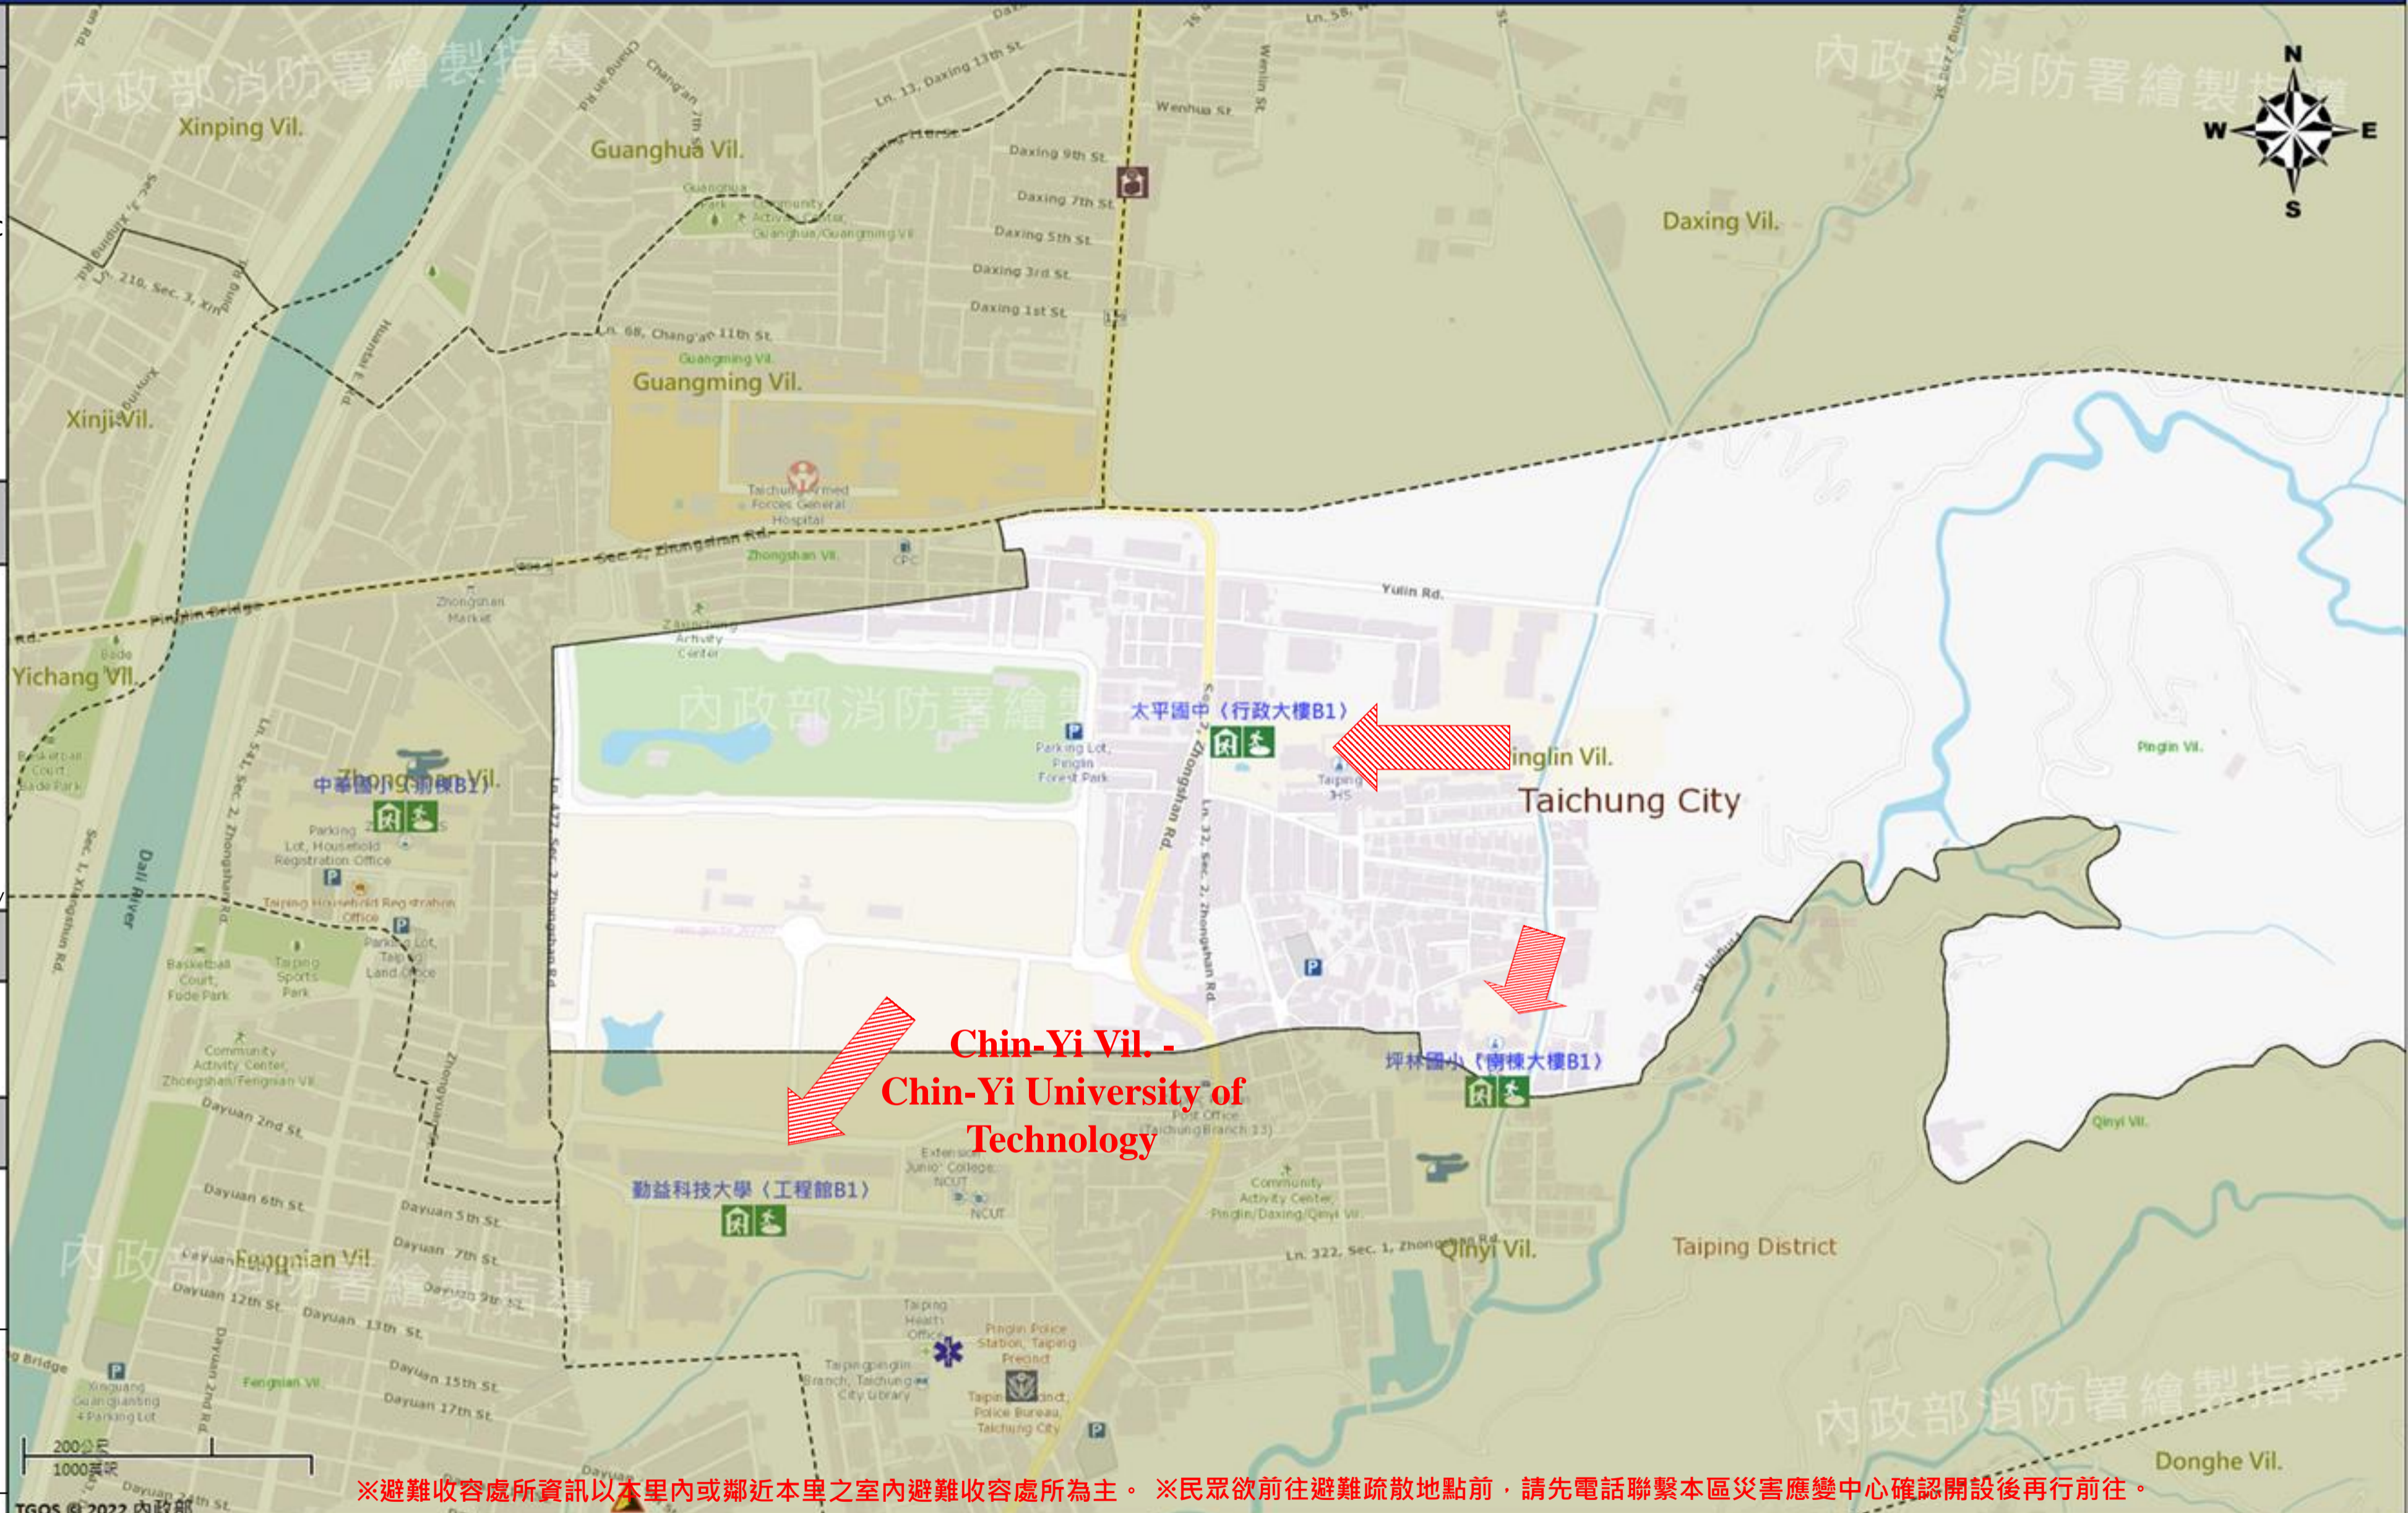

防災資訊表
Information Table

災害通報單位
Notification Unit

臺中市災害應變中心 Taichung EOC
04-23811119#567
太平區災害應變中心 Taiping District EOC
04-22794157
警察局太平分局 Police Department
04-23938100
消防局中山分隊 Fire Department
04-23955465
1999臺中市民一碼通 Citizen Helpline
1999

防災資訊網站
Emergency Information website

經濟部水利署防災資訊服務網
Water Resources Agency, Ministry of Economic Affairs
<https://fhy.wra.gov.tw/>

行政院農委會土石流防災資訊網
Debris Flow Disaster Prevention Information
<http://246.swcb.gov.tw/>

NCDR災害情資網
National Science and Technology Center for Disaster Reduction
<http://ceodss.ncdr.nat.gov.tw/>

臺中市政府水利局防災資訊網
Water Resources Bureau of Taichung City Government
<https://wrbeochi.taichung.gov.tw/TCSAFE/>

緊急聯絡人
Emergency Contact person

里長 Chief of Pinglin Vil.
賴啓誠 CHIN-CHUAN
電話 Tel. : (04)23931341
手機 Phone Number : 0933-425001

避難收容處所
Evacuation Shelter

名稱(Name) : Taiping Junior High School
地址(add.) : No. 116, Section 2, Zhongshan Road (水震土)
聯絡電話(Tel.) : (04)23922540
容納人數(Capacity) : 241人(people)

名稱(Name) : Pinglin Elementary School
地址 : No. 45, Pinglin Road (水震土)
聯絡電話(Tel.) : (04)23927677#730
容納人數(Capacity) : 286人(people)

名稱(Name) : Chin-Yi University of Technology (水震土)
地址 : No. 57, Section 2, Zhongshan Road
聯絡電話(Tel.) : (04)23924505#2576
容納人數(Capacity) : 1261人(people)

直升機停機處
Heliport Info

名稱 : 坪林國小
轄區分隊(電話) : 中山分隊(04-22789860)

太平區公所2022年6月製作
Made in Jun 2022 by Taiping District, Taichung City

※避難收容處所資訊以本里內或鄰近本里之室內避難收容處所為主。※民眾欲前往避難疏散地點前，請先電話聯繫本區災害應變中心確認開設後再行前往。

防災 Disaster	道路 Road		設施 Facilities		界線 Administrative boundary
避難疏散方向 Evacuation route	一般道路 Road	省道 Provincial Road	室外避難處所 Outdoor Shelter	室內避難處所 Indoor Shelter	區行政界線 District level
歷史淹水點位 History Flooding Point	縣道 County highway	快速道路 Expressway	醫療機構 Medical Facility	警察單位 Police Department	里行政界線 Village level
歷史坡地災害 History slope point	國道 Highway	臺灣鐵路 TRA	社福機構(身障) Disabled Persons	社福機構(老人) Elderly welfare institution	臺中市市民防災手冊 Taichung Citizen Disaster Prevention Guide
	臺灣高鐵 THSR	台中捷運 TMRA	一般護理之家 Nursing Home	災害應變中心 Emergency Operation Center