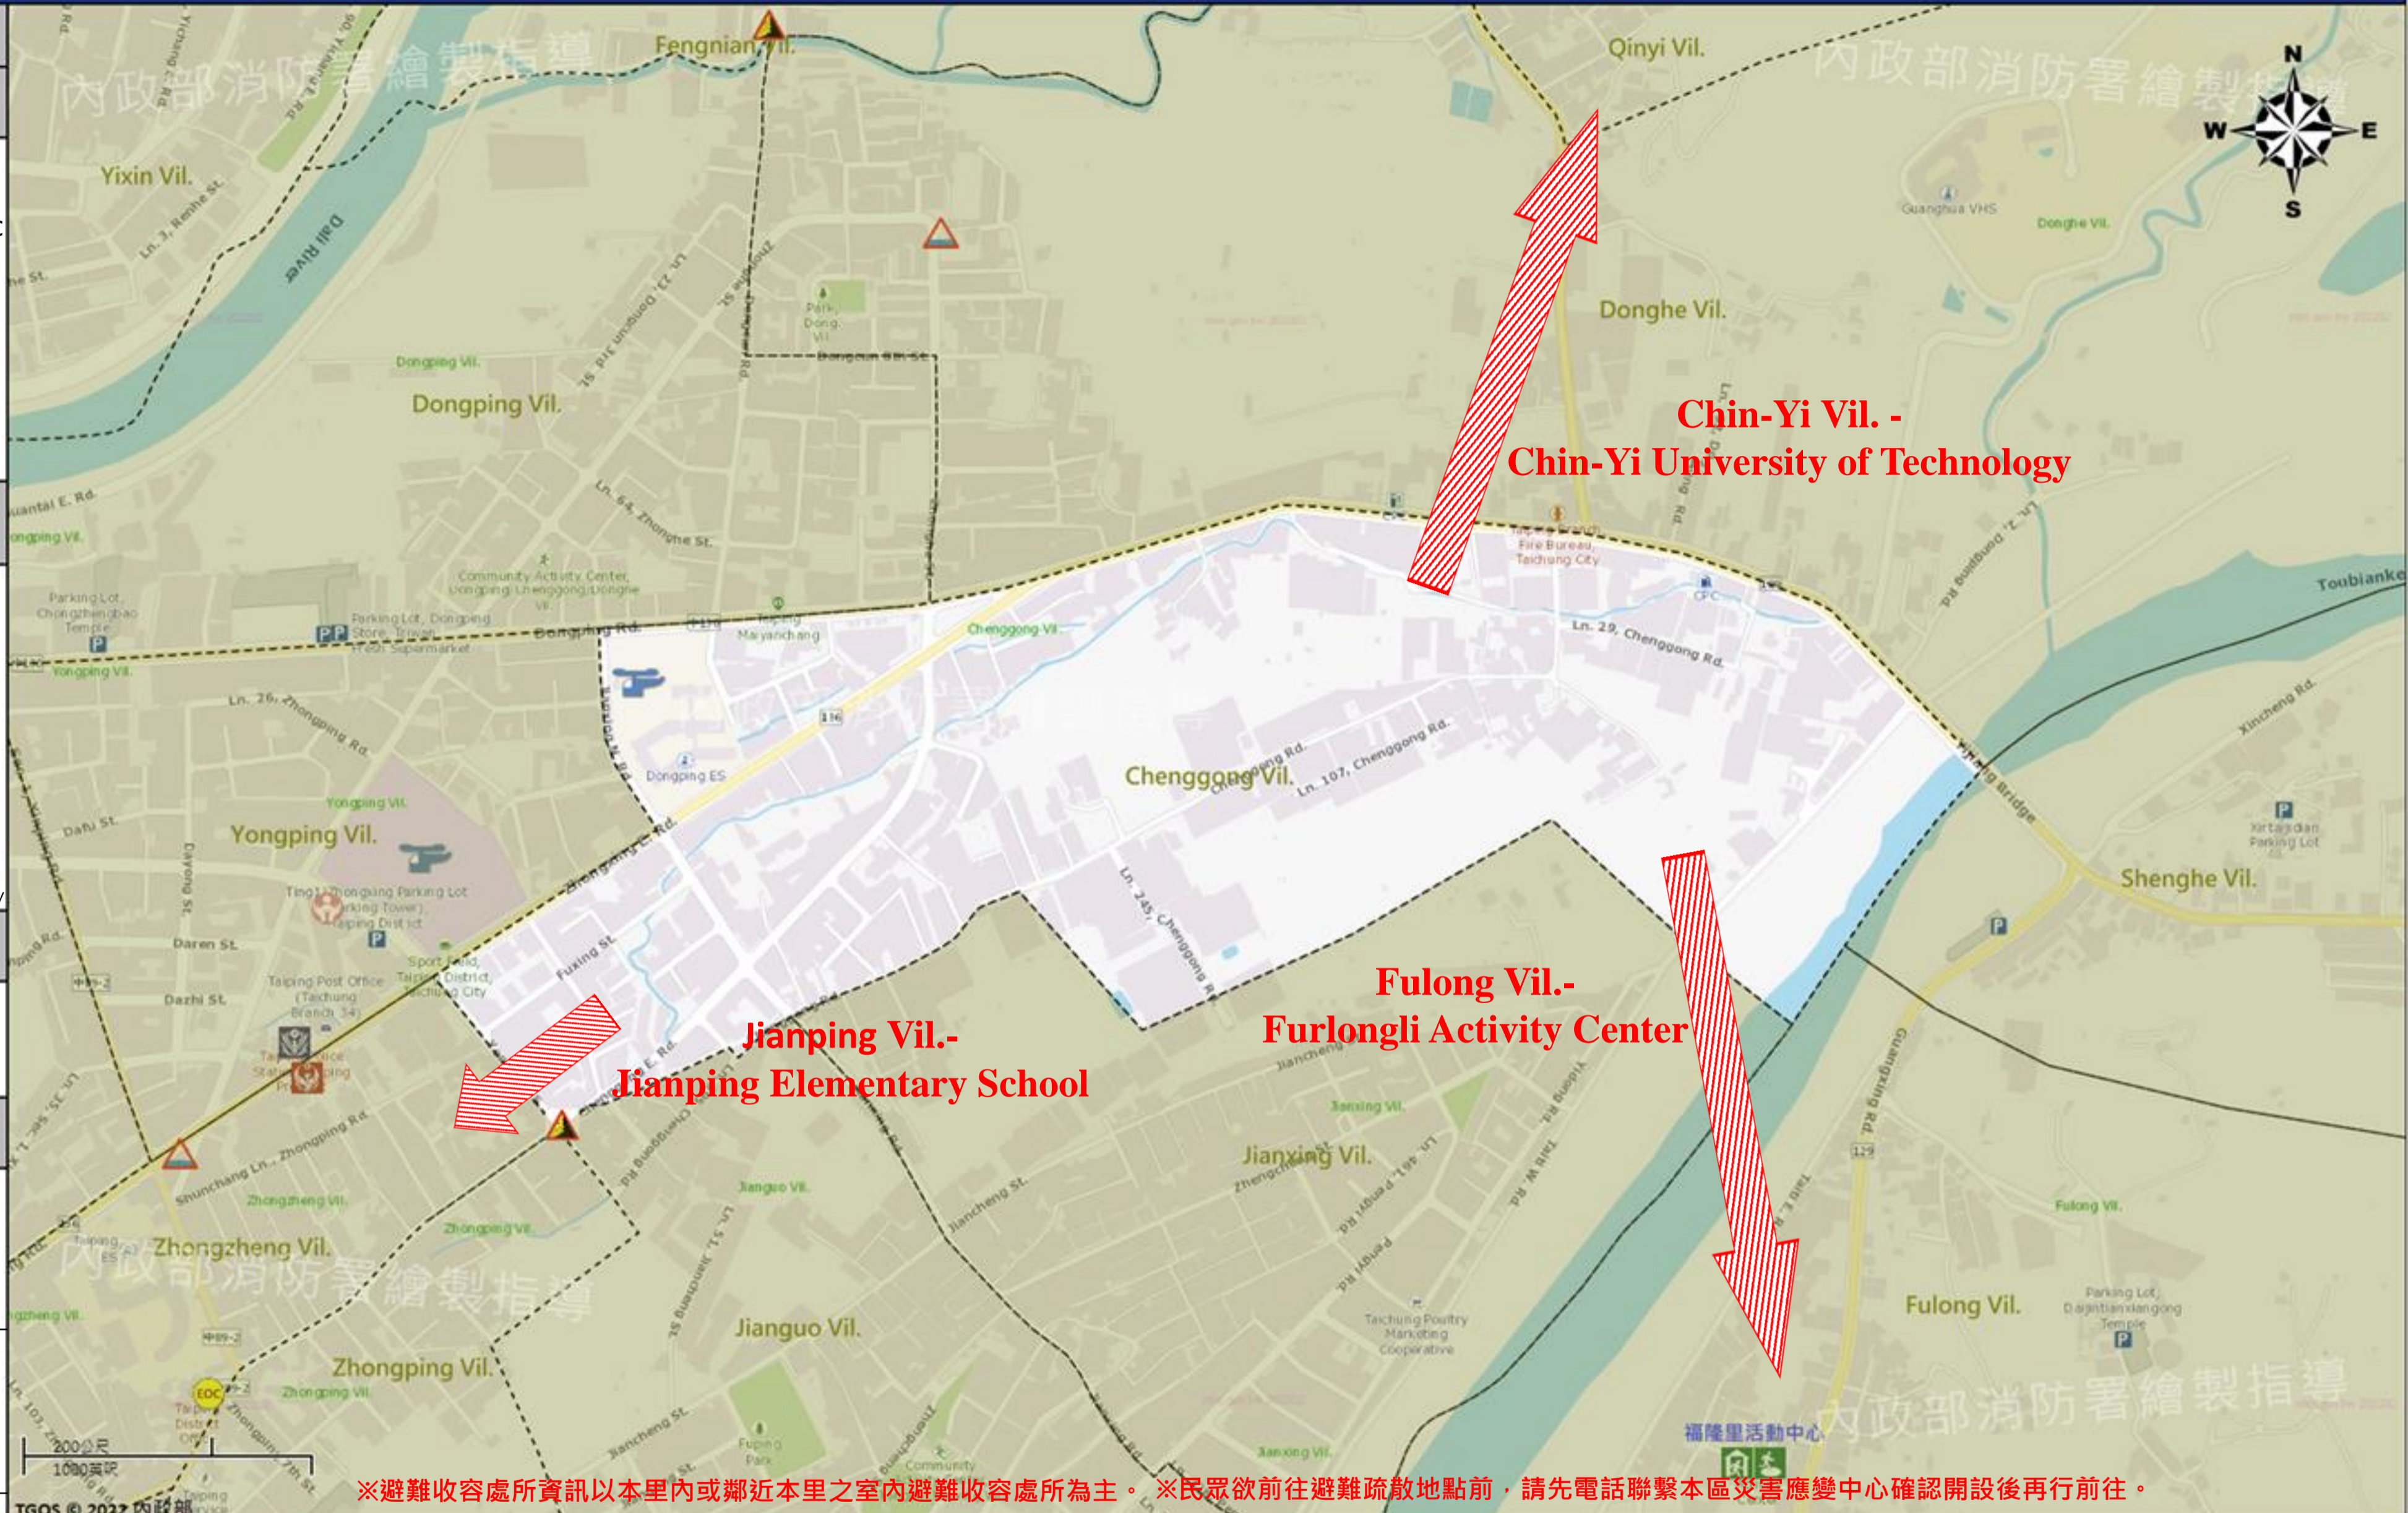

直升機停機處
Heliport Info

名稱(Name) :
轄區分隊(電話) :

太平區公所2022年6月製作
Made in Jun 2022 by Taiping District, Taichung City

※避難收容處所資訊以本里內或鄰近本里之室內避難收容處所為主。※民眾欲前往避難疏散地點前，請先電話聯繫本區災害應變中心確認開設後再行前往。

圖例 legend	防災 Disaster	道路 Road		設施 Facilities			界線 Administrative boundary						
		避難疏散方向 Evacuation route		一般道路 Road		省道 Provincial Road		室內避難處所 Indoor Shelter		民生物資儲備處所 Material reserve		區行政界線 District level	
	歷史淹水點位 History Flooding Point		縣道 County highway		快速道路 Expressway		醫療機構 Medical Facility		警察單位 Police Departmet		消防單位 Fire Department		里行政界線 Village level
	歷史坡地災害 History slope point		國道 Highway		臺灣鐵路 TRA		社福機構(身障) Disabled Persons		社福機構(老人) Elderly welfare institution		社福機構(兒少) Children welfare		臺中市市民防災手冊 Taichung Citizen Disaster Prevention Guide
			臺灣高鐵 THSR		台中捷運 TMRA		一般護理之家 Nursing Home		災害應變中心 Emergency Operation Center		直升機停機處 Heliport		