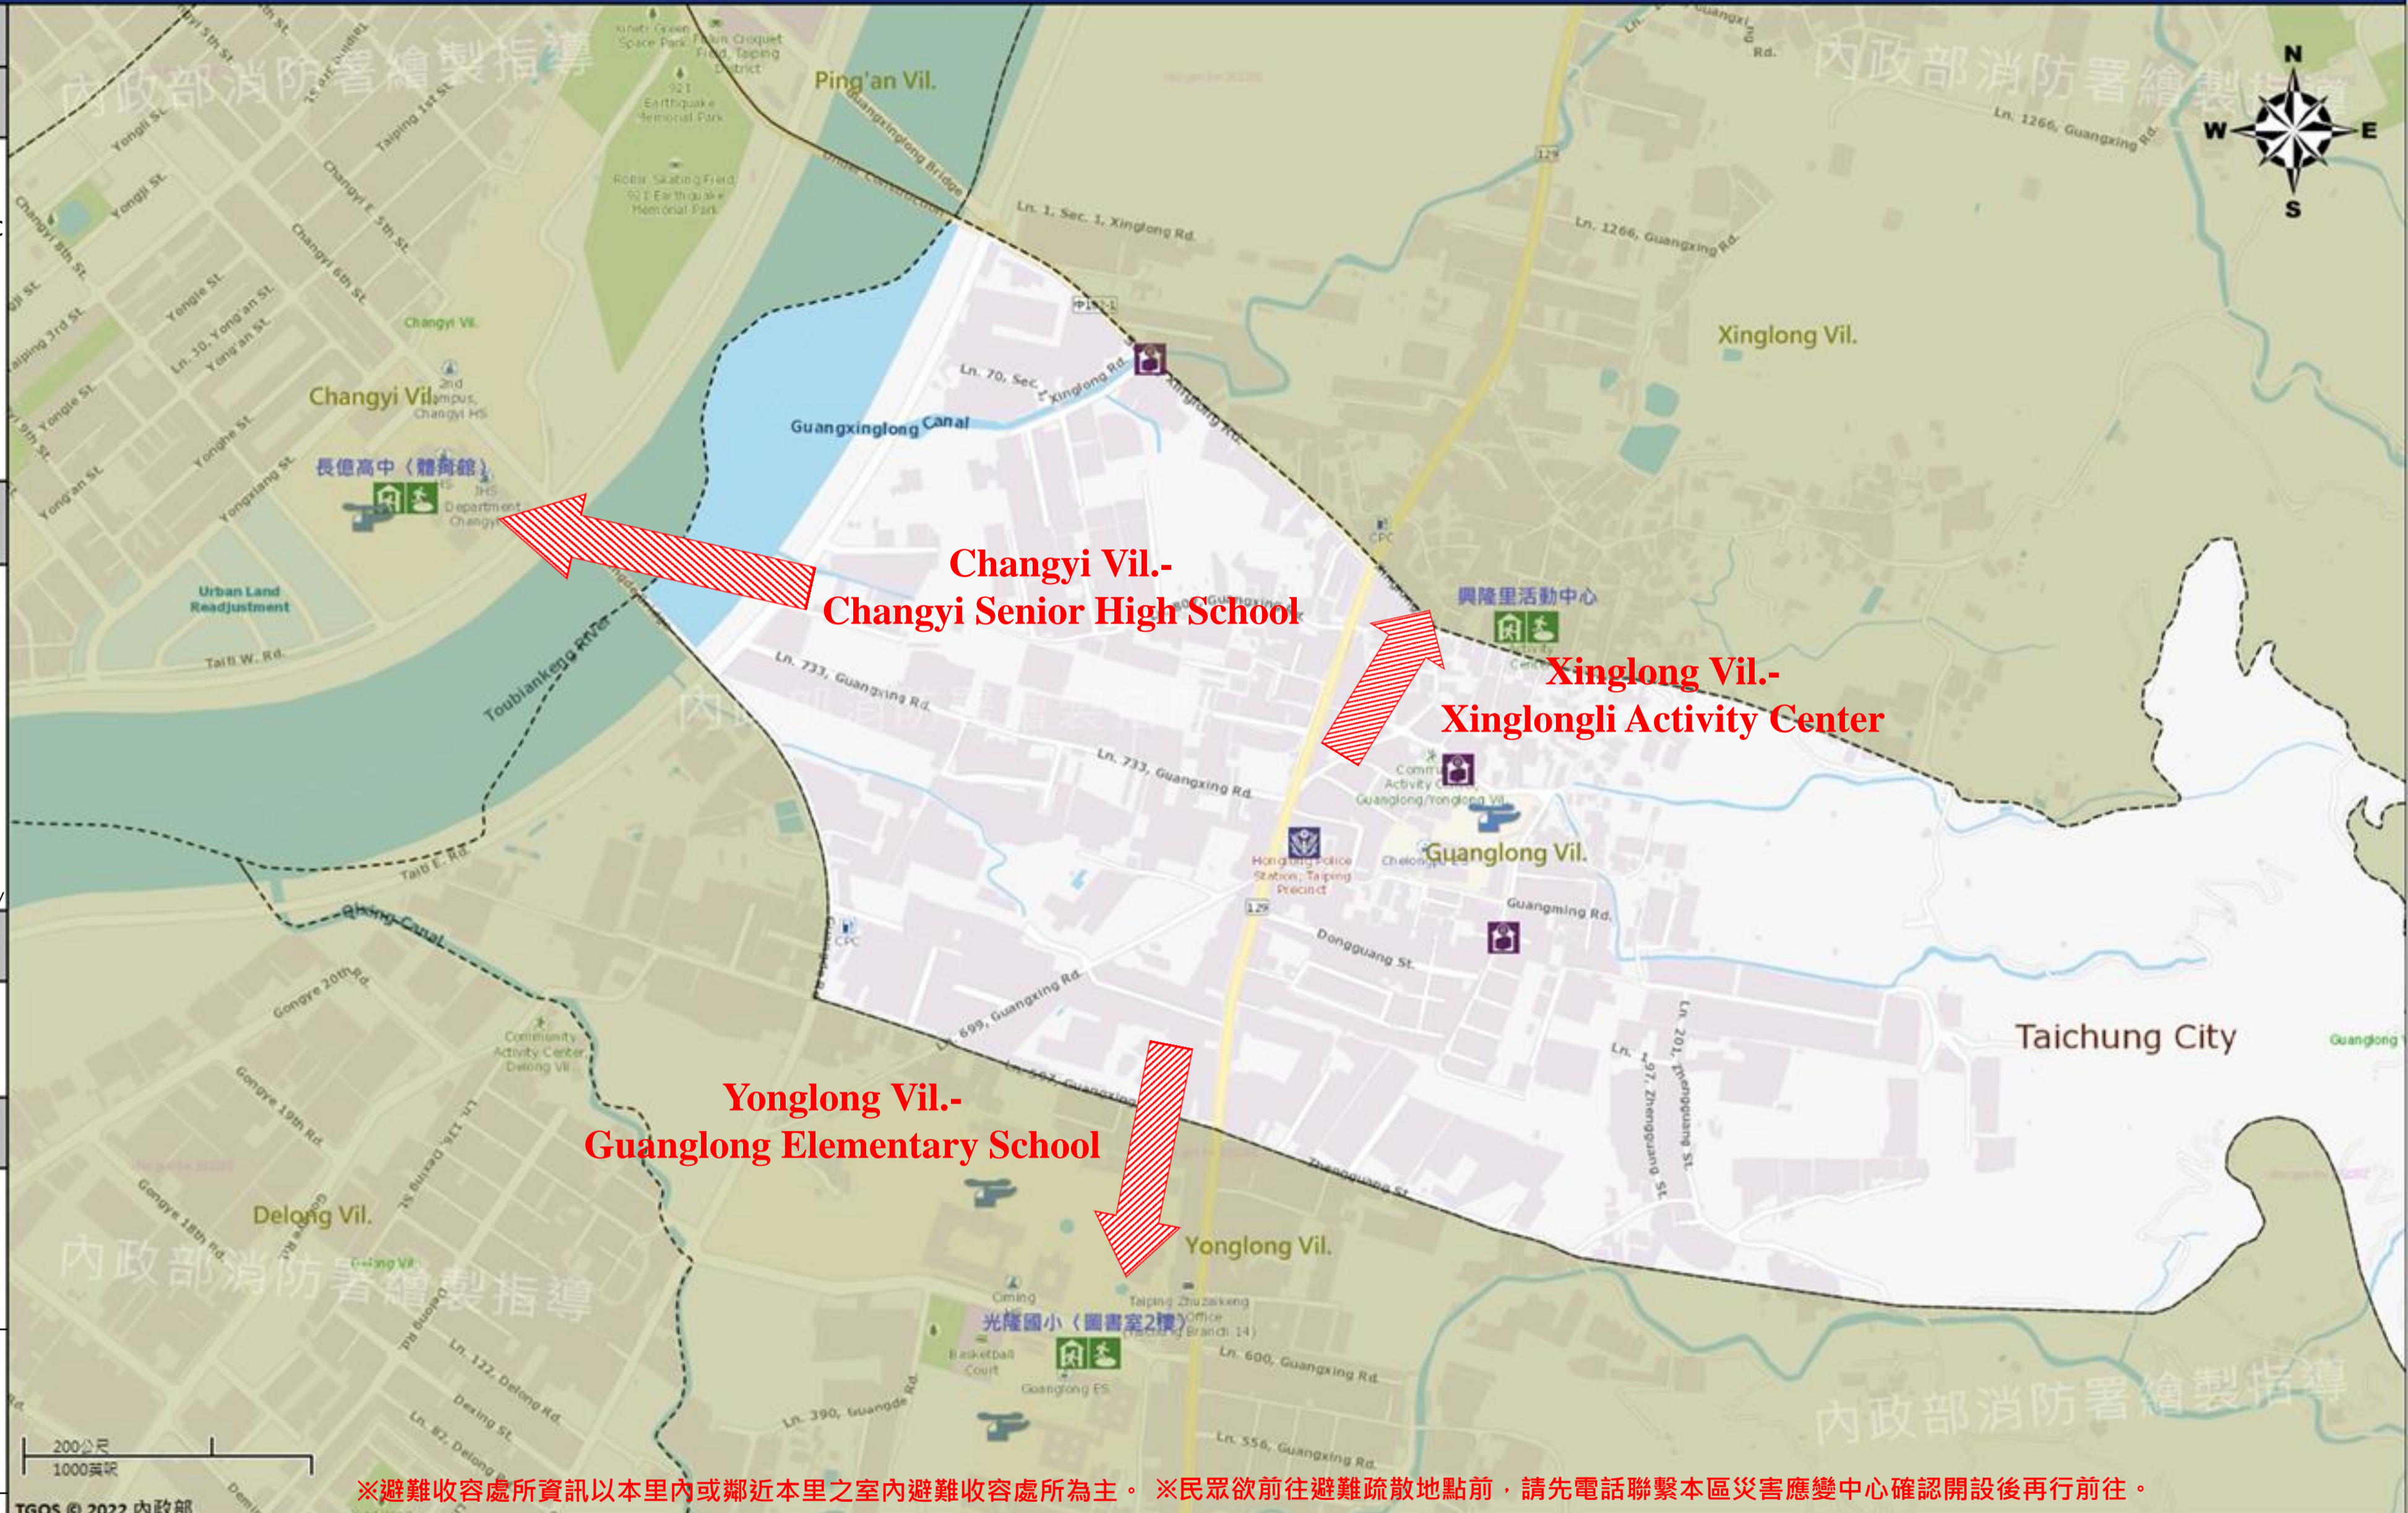

直升機停機處
Heliport Info

名稱(Name) : 車籠埔國小
轄區分隊(電話) : 太平分隊(04-22782282)

※避難收容處所資訊以本里內或鄰近本里之室內避難收容處所為主。※民眾欲前往避難疏散地點前，請先電話聯繫本區災害應變中心確認開設後再行前往。

圖例 legend	防災 Disaster	道路 Road		設施 Facilities			界線 Administrative boundary
		避難疏散方向 Evacuation route	一般道路 Road	省道 Provincial Road	室外避難處所 Outdoor Shelter	室內避難處所 Indoor Shelter	民生物資儲備處所 Material reserve
	歷史淹水點位 History Flooding Point	縣道 County highway	快速道路 Expressway	醫療機構 Medical Facility	警察單位 Police Departmet	消防單位 Fire Department	里行政界線 Village level
	歷史坡地災害 History slope point	國道 Highway	臺灣鐵路 TRA	社福機構(身障) Disabled Persons	社福機構(老人) Elderly welfare institution	社福機構(兒少) Children welfare	臺中市市民防災手冊 Taichung Citizen Disaster Prevention Guide
		臺灣高鐵 THSR	台中捷運 TMRA	一般護理之家 Nursing Home	災害應變中心 Emergency Operation Center	直升機停機處 Heliport	