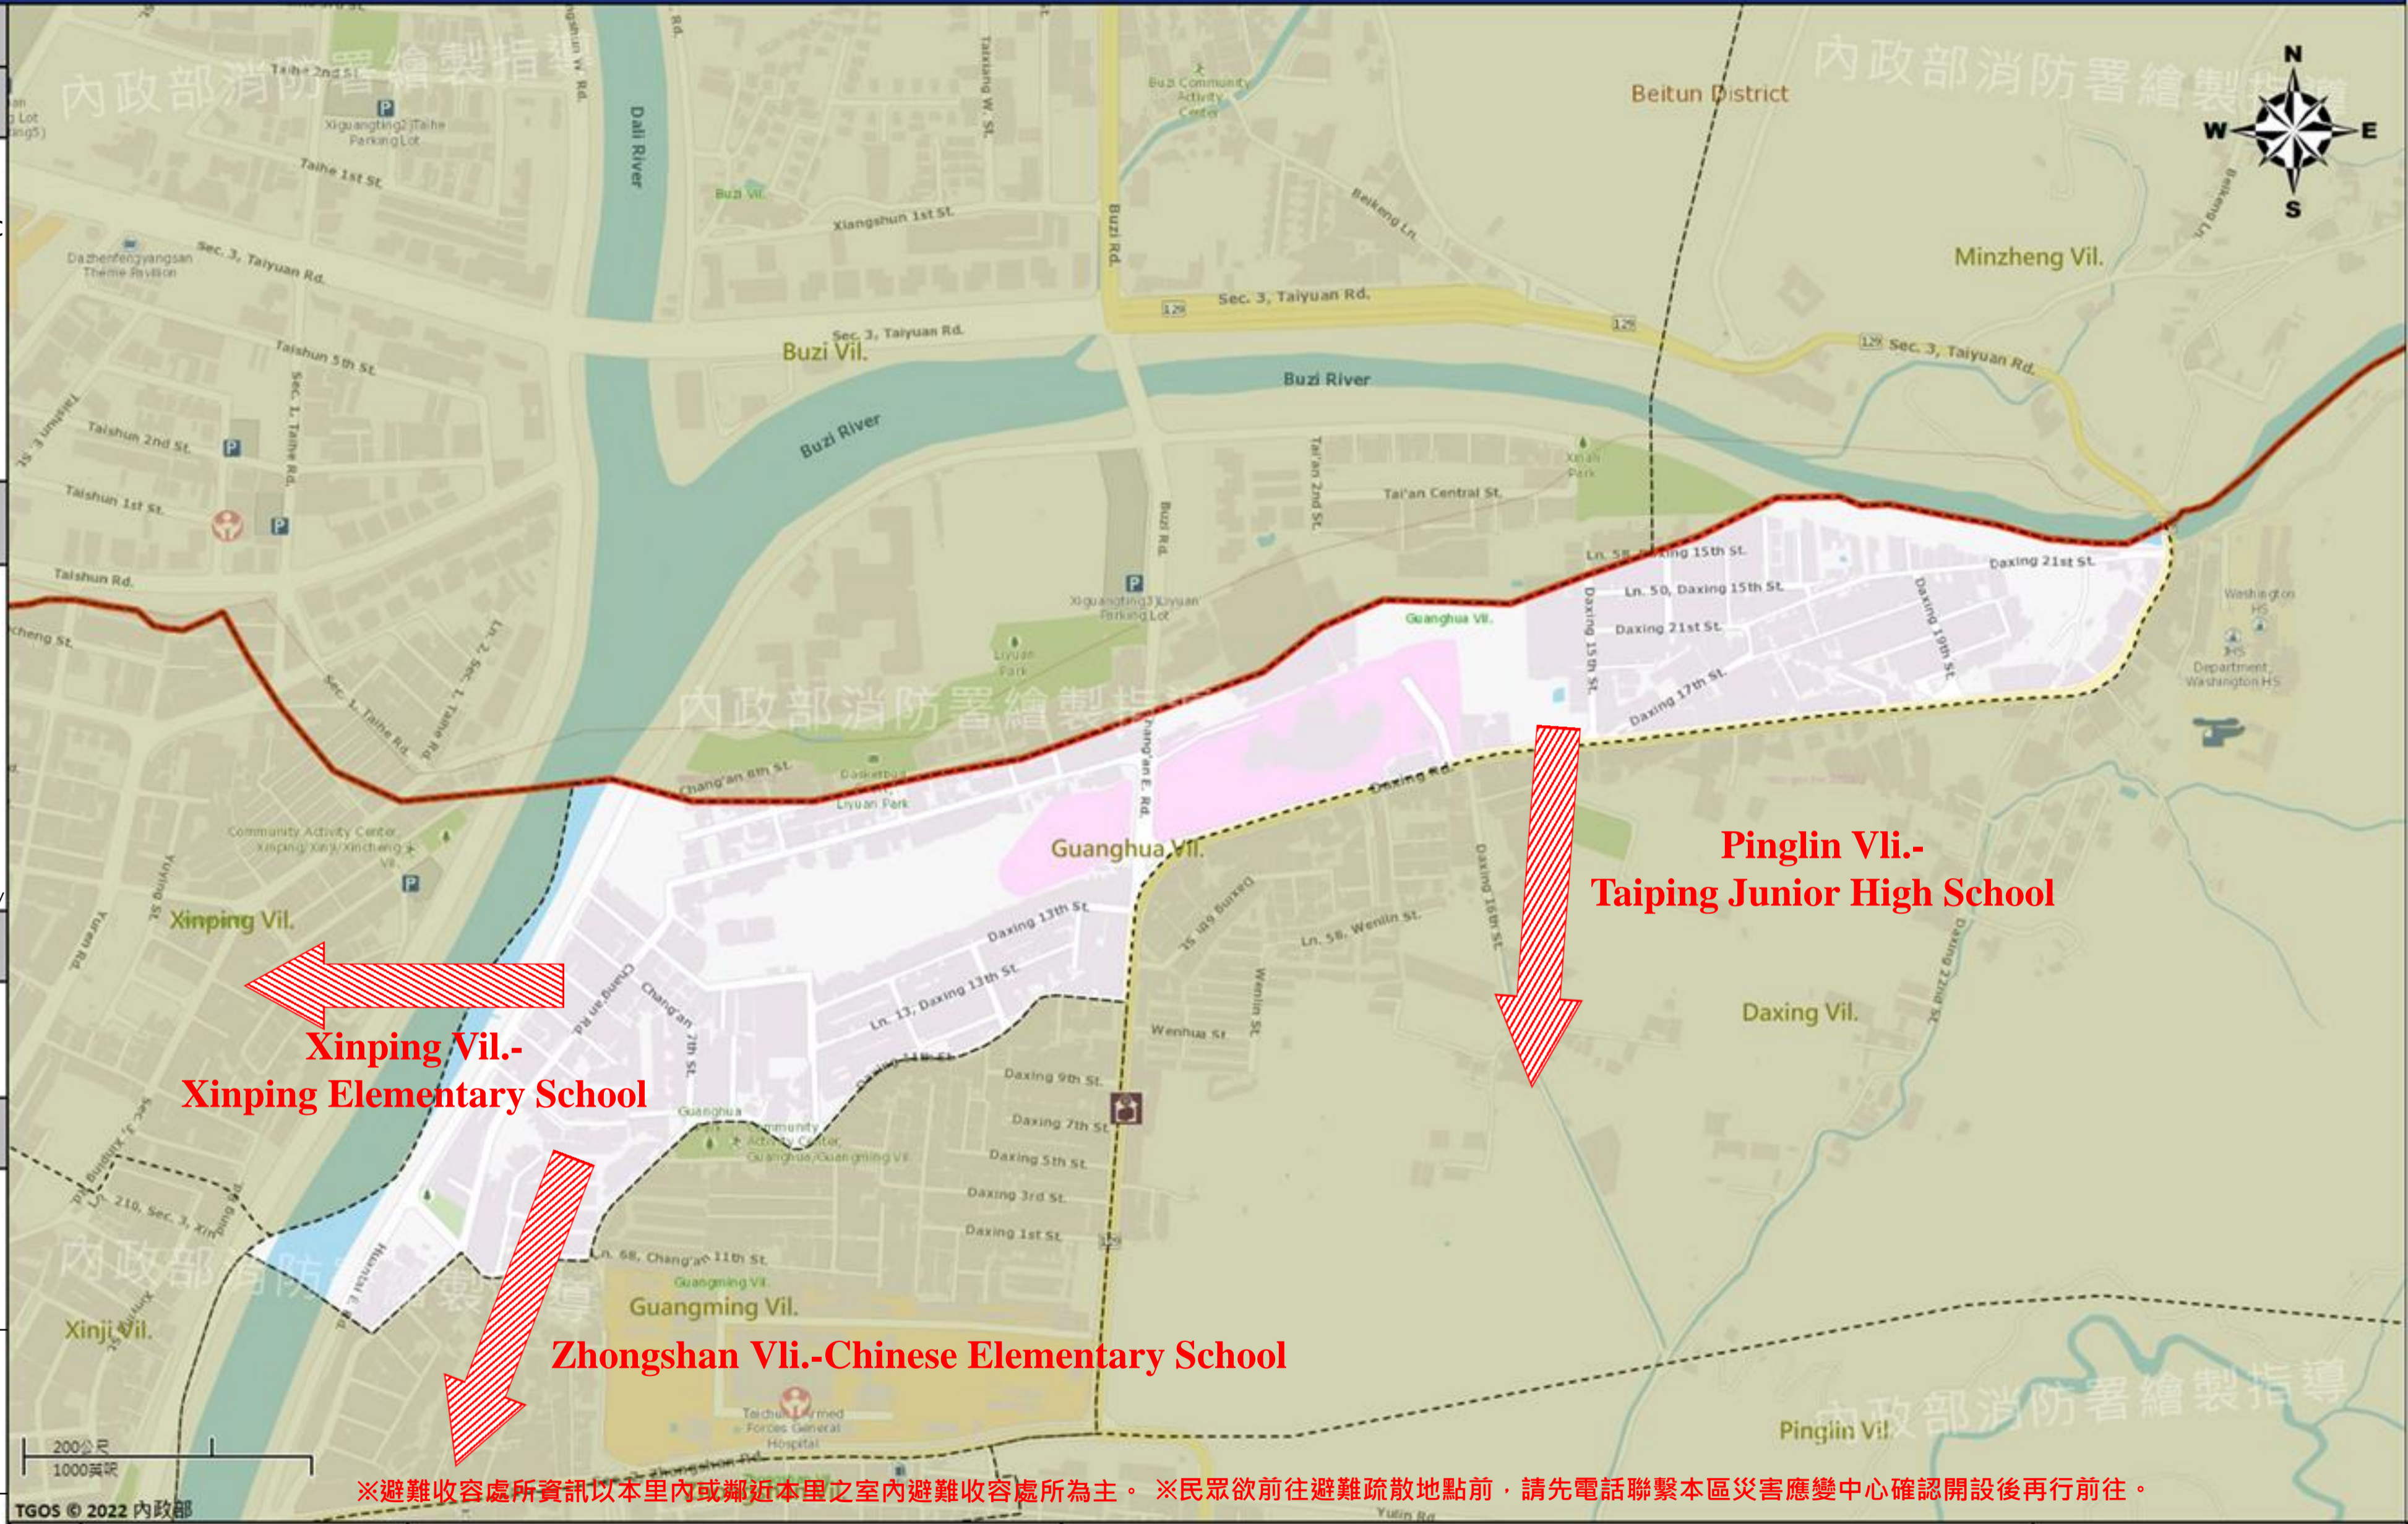

防災資訊表 Information Table
災害通報單位 Notification Unit
臺中市災害應變中心 Taichung EOC 04-23811119#567 太平區災害應變中心 Taiping District EOC 04-22794157 警察局太平分局 Police Department 04-23938100 消防局中山分隊 Fire Department 04-22792947 1999臺中市民一碼通 Citizen Helpline 1999

防災資訊網站 Emergency Information website
經濟部水利署防災資訊服務網 Water Resources Agency, Ministry of Economic Affairs https://fhy.wra.gov.tw/ 行政院農委會土石流防災資訊網 Debris Flow Disaster Prevention Information http://246.swcb.gov.tw/ NCDR災害情資網 National Science and Technology Center for Disaster Reduction http://ceodss.ncdr.nat.gov.tw/ 臺中市政府水利局防災資訊網 Water Resources Bureau of Taichung City Government https://wrbeochi.taichung.gov.tw/TCSAFEp/

緊急聯絡人 Emergency Contact person
里長 Chief of Guanhua Vil. 黃鐵驫 HUANG, TIEH-CHIEN 電話 Tel. : (04)23930236 手機 Phone Number : 0934-135378

避難收容處所 Evacuation Shelter
名稱(Name) : Xiping Elementary School 地址 : No. 9, Lane 336, Shuxiao Road 聯絡電話(Tel.) : (04) 23914533#731 容納人數(Capacity) : 188 人(people)
名稱(Name) : Chinese Elementary School 地址 : No. 1-20 Dayuan Road 聯絡電話(Tel.) : (04) 23920870#741 容納人數(Capacity) : 100 人(people)

名稱(Name) : Taiping Junior High School 地址 : No. 116, Section 2, Zhongshan Road 聯絡電話(Tel.) : (04) 23922540#101 容納人數(Capacity) : 241 人(people)

直升機停機處 Heliport Info
名稱(Name) : 轄區分隊(電話) :

太平區公所2022年6月製作 Made in Jun 2022 by Taiping District, Taichung City

※避難收容處所資訊以本里內或鄰近本里之室內避難收容處所為主。※民眾欲前往避難疏散地點前，請先電話聯繫本區災害應變中心確認開設後再行前往。

圖例 legend	防災 Disaster	道路 Road		設施 Facilities			界線 Administrative boundary
	避難疏散方向 Evacuation route	一般道路 Road	省道 Provincial Road	室外避難處所 Outdoor Shelter	室內避難處所 Indoor Shelter	民生物資儲備處所 Material reserve	區行政界線 District level
	歷史淹水點位 History Flooding Point	縣道 County highway	快速道路 Expressway	醫療機構 Medical Facility	警察單位 Police Department	消防單位 Fire Department	里行政界線 Village level
	歷史坡地災害 History slope point	國道 Highway	臺灣鐵路 TRA	社福機構(身障) Disabled Persons	社福機構(老人) Elderly welfare institution	社福機構(兒少) Children welfare	臺中市市民防災手冊 Taichung Citizen Disaster Prevention Guide
		臺灣高鐵 THSR	台中捷運 TMRA	一般護理之家 Nursing Home	災害應變中心 Emergency Operation Center	直升機停機處 Heliport