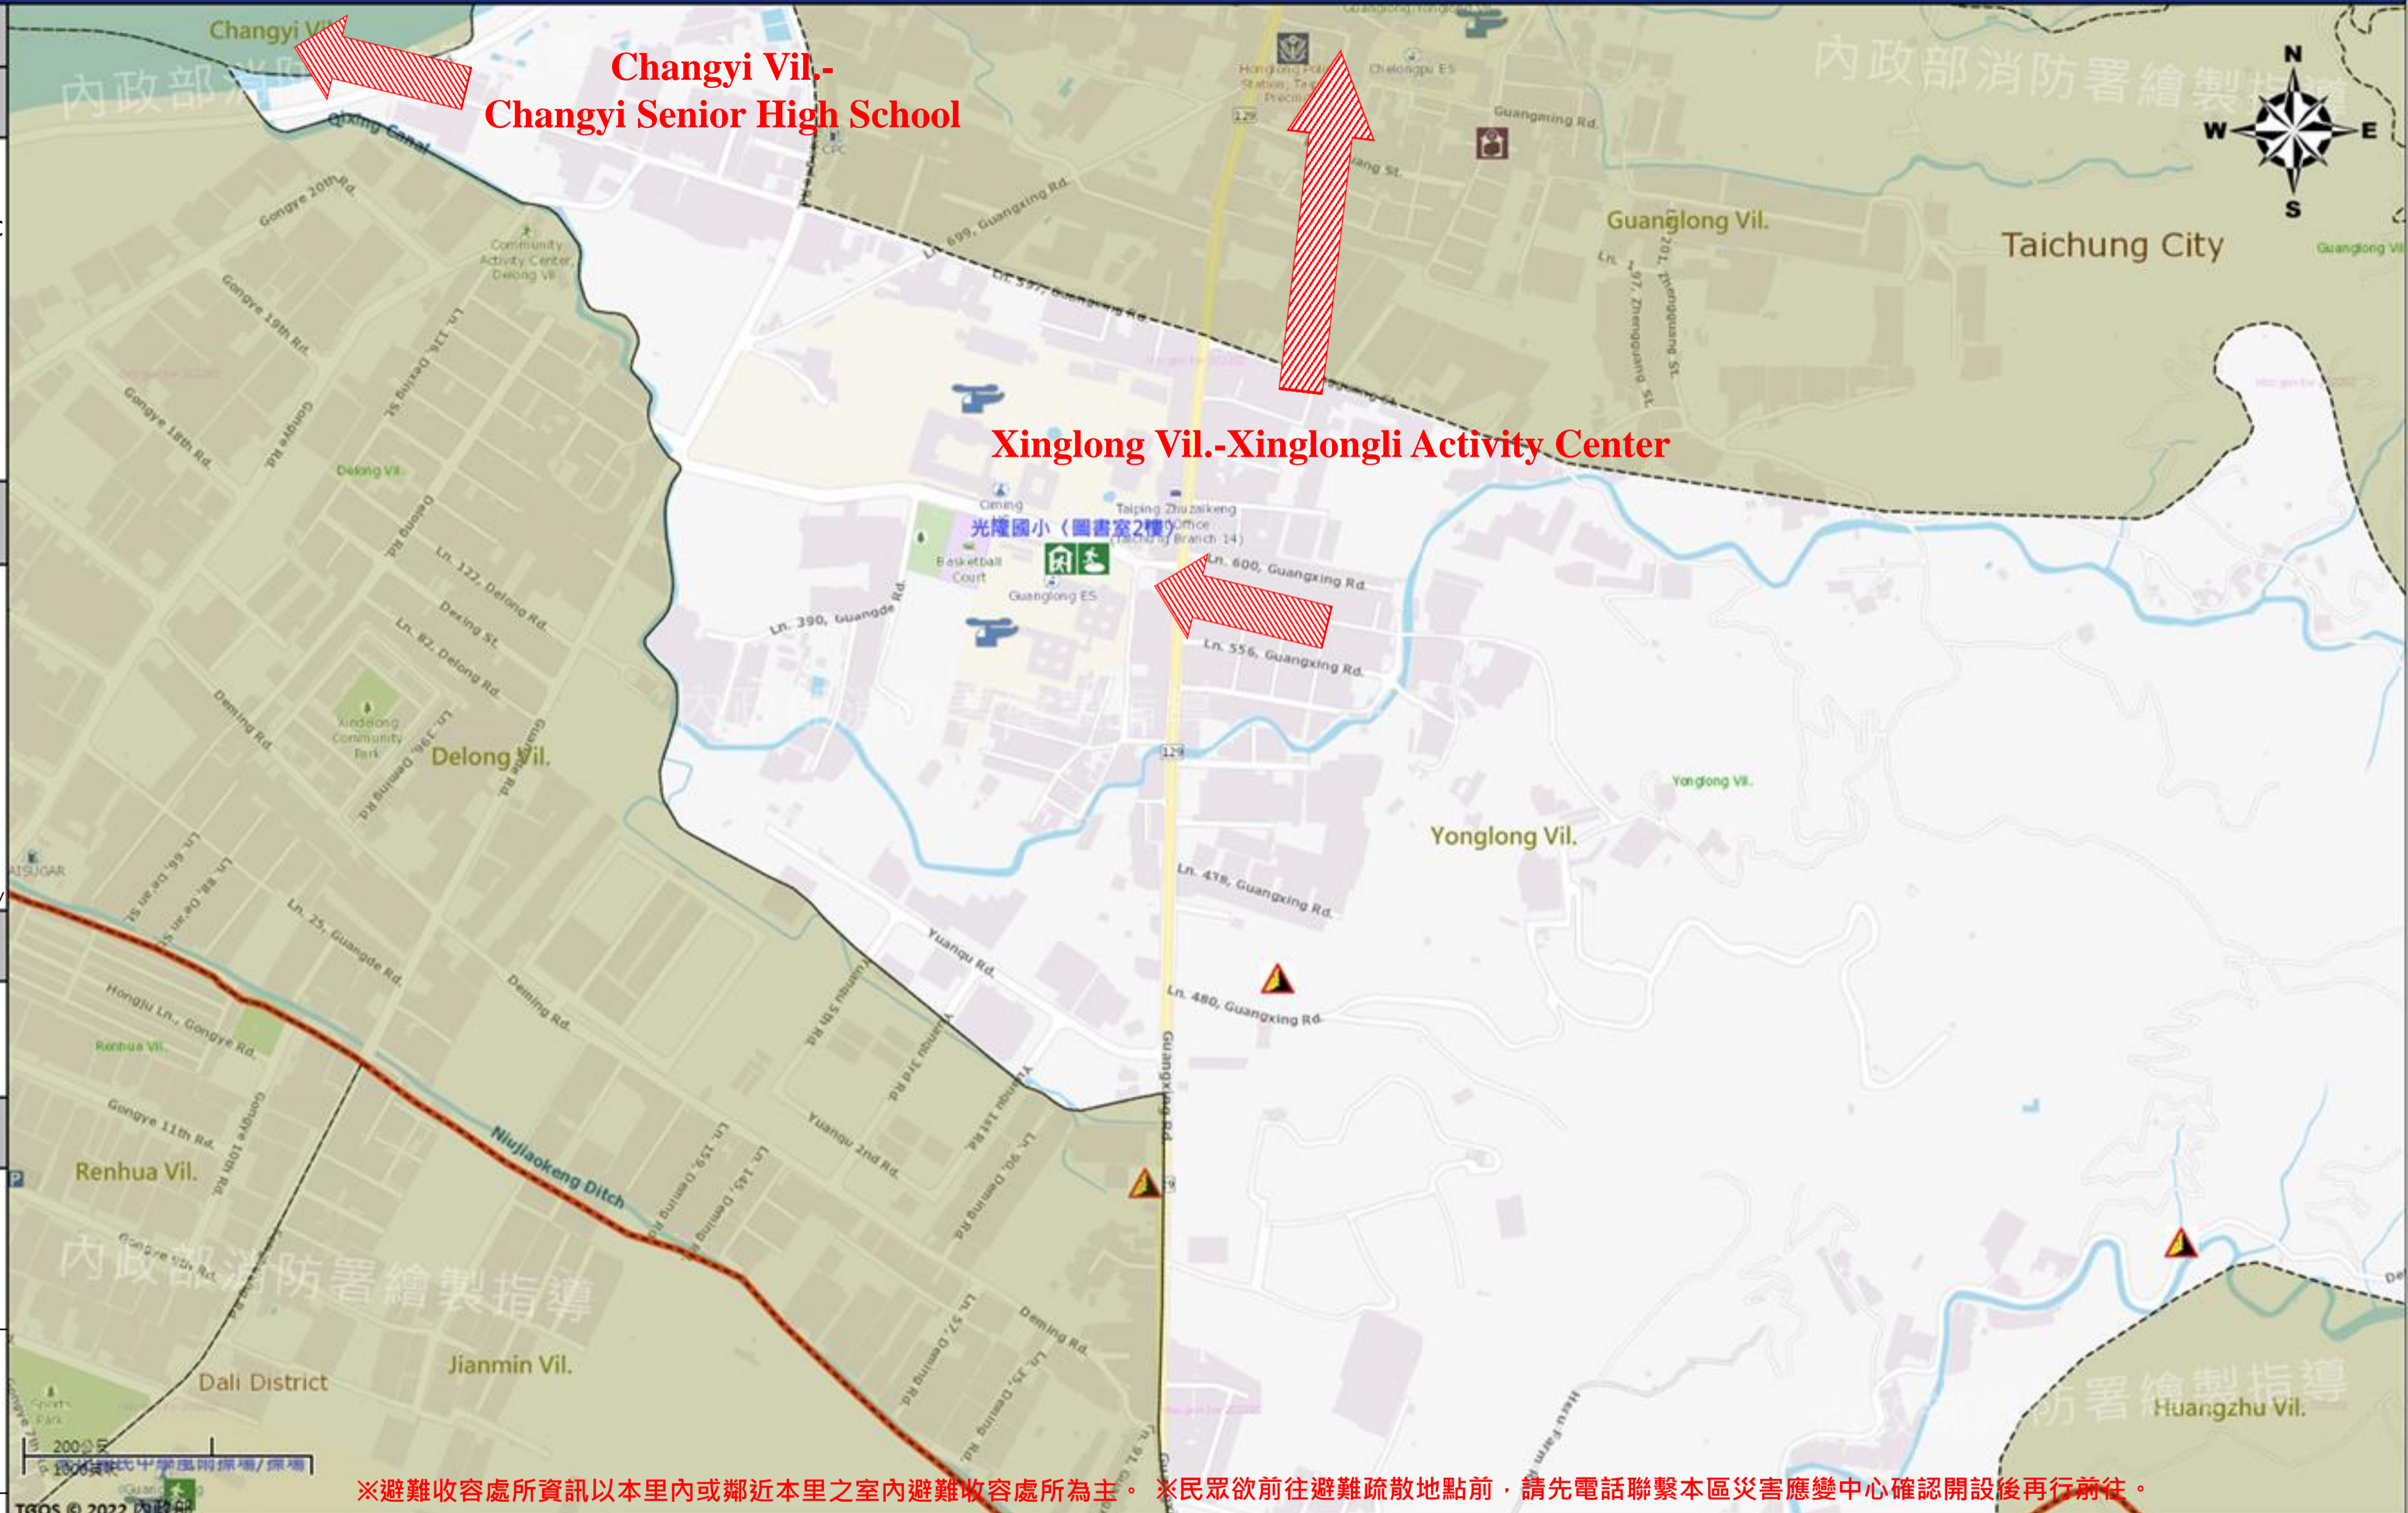

防災資訊表 Information Table
災害通報單位 Notification Unit
臺中市災害應變中心 Taichung EOC 04-23811119#567 太平區災害應變中心 Taiping District EOC 04-22794157 警察局太平分局 Police Department 04-23938100 消防局車籠埔分隊 Fire Department 04-22792947 1999臺中市民一碼通 Citizen Helpline 1999

防災資訊網站 Emergency Information website
經濟部水利署防災資訊服務網 Water Resources Agency, Ministry of Economic Affairs https://fhy.wra.gov.tw/
行政院農委會土石流防災資訊網 Debris Flow Disaster Prevention Information http://246.swcb.gov.tw/
NCDR災害情資網 National Science and Technology Center for Disaster Reduction http://ceodss.ncdr.nat.gov.tw/
臺中市政府水利局防災資訊網 Water Resources Bureau of Taichung City Government https://wrbeochi.taichung.gov.tw/TCSAFEp/

緊急聯絡人 Emergency Contact person
里長 Chief of Yonglong Vil. 張立緯 CHANG, LI-WEI 電話 Tel. : (04)22711369 手機 Phone Number : 0937-432070

避難收容處所 Evacuation Shelter
名稱(Name) : Guanglong Elementary School (水震) 地址 : No. 5, Lane 487, Guangxing Road 聯絡電話(Tel.) : (04) 22628125 容納人數(Capacity) : 976 人(people)
名稱(Name) : Xinglongli Activity Center (水震) 地址 : No. 76, Xinglong Road 聯絡電話(Tel.) : (04) 22756053d 容納人數(Capacity) : 78 人(people)

名稱(Name) : Changyi Senior High School (水震) 地址 : No. 1, Changyi Sixth Street 聯絡電話(Tel.) : (04) 22704022#151 容納人數(Capacity) : 679 人(people)

直升機停機處 Heliport Info
名稱 : 光隆國小 轄區分隊(電話) : 太平分隊(04-22782282)
太平區公所2022年6月製作 Made in Jun 2022 by Taiping District, Taichung City

※避難收容處所資訊以本里內或鄰近本里之室內避難收容處所為主。※民眾欲前往避難疏散地點前，請先電話聯繫本區災害應變中心確認開設後再行前往。

圖例 legend	防災 Disaster		道路 Road				設施 Facilities				界線 Administrative boundary			
		避難疏散方向 Evacuation route		一般道路 Road		省道 Provincial Road		室外避難處所 Outdoor Shelter		室內避難處所 Indoor Shelter		民生物資儲備處所 Material reserve		區行政界線 District level
		歷史淹水點位 History Flooding Point		縣道 County highway		快速道路 Expressway		醫療機構 Medical Facility		警察單位 Police Departmet		消防單位 Fire Department		里行政界線 Village level
		歷史坡地災害 History slope point		國道 Highway		臺灣鐵路 TRA		社福機構(身障) Disabled Persons		社福機構(老人) Elderly welfare institution		社福機構(兒少) Children welfare		直升機停機處 Heliport
			臺灣高鐵 THSR		台中捷運 TMRA		一般護理之家 Nursing Home		災害應變中心 Emergency Operation Center				臺中市市民防災手冊 Taichung Citizen Disaster Prevention Guide