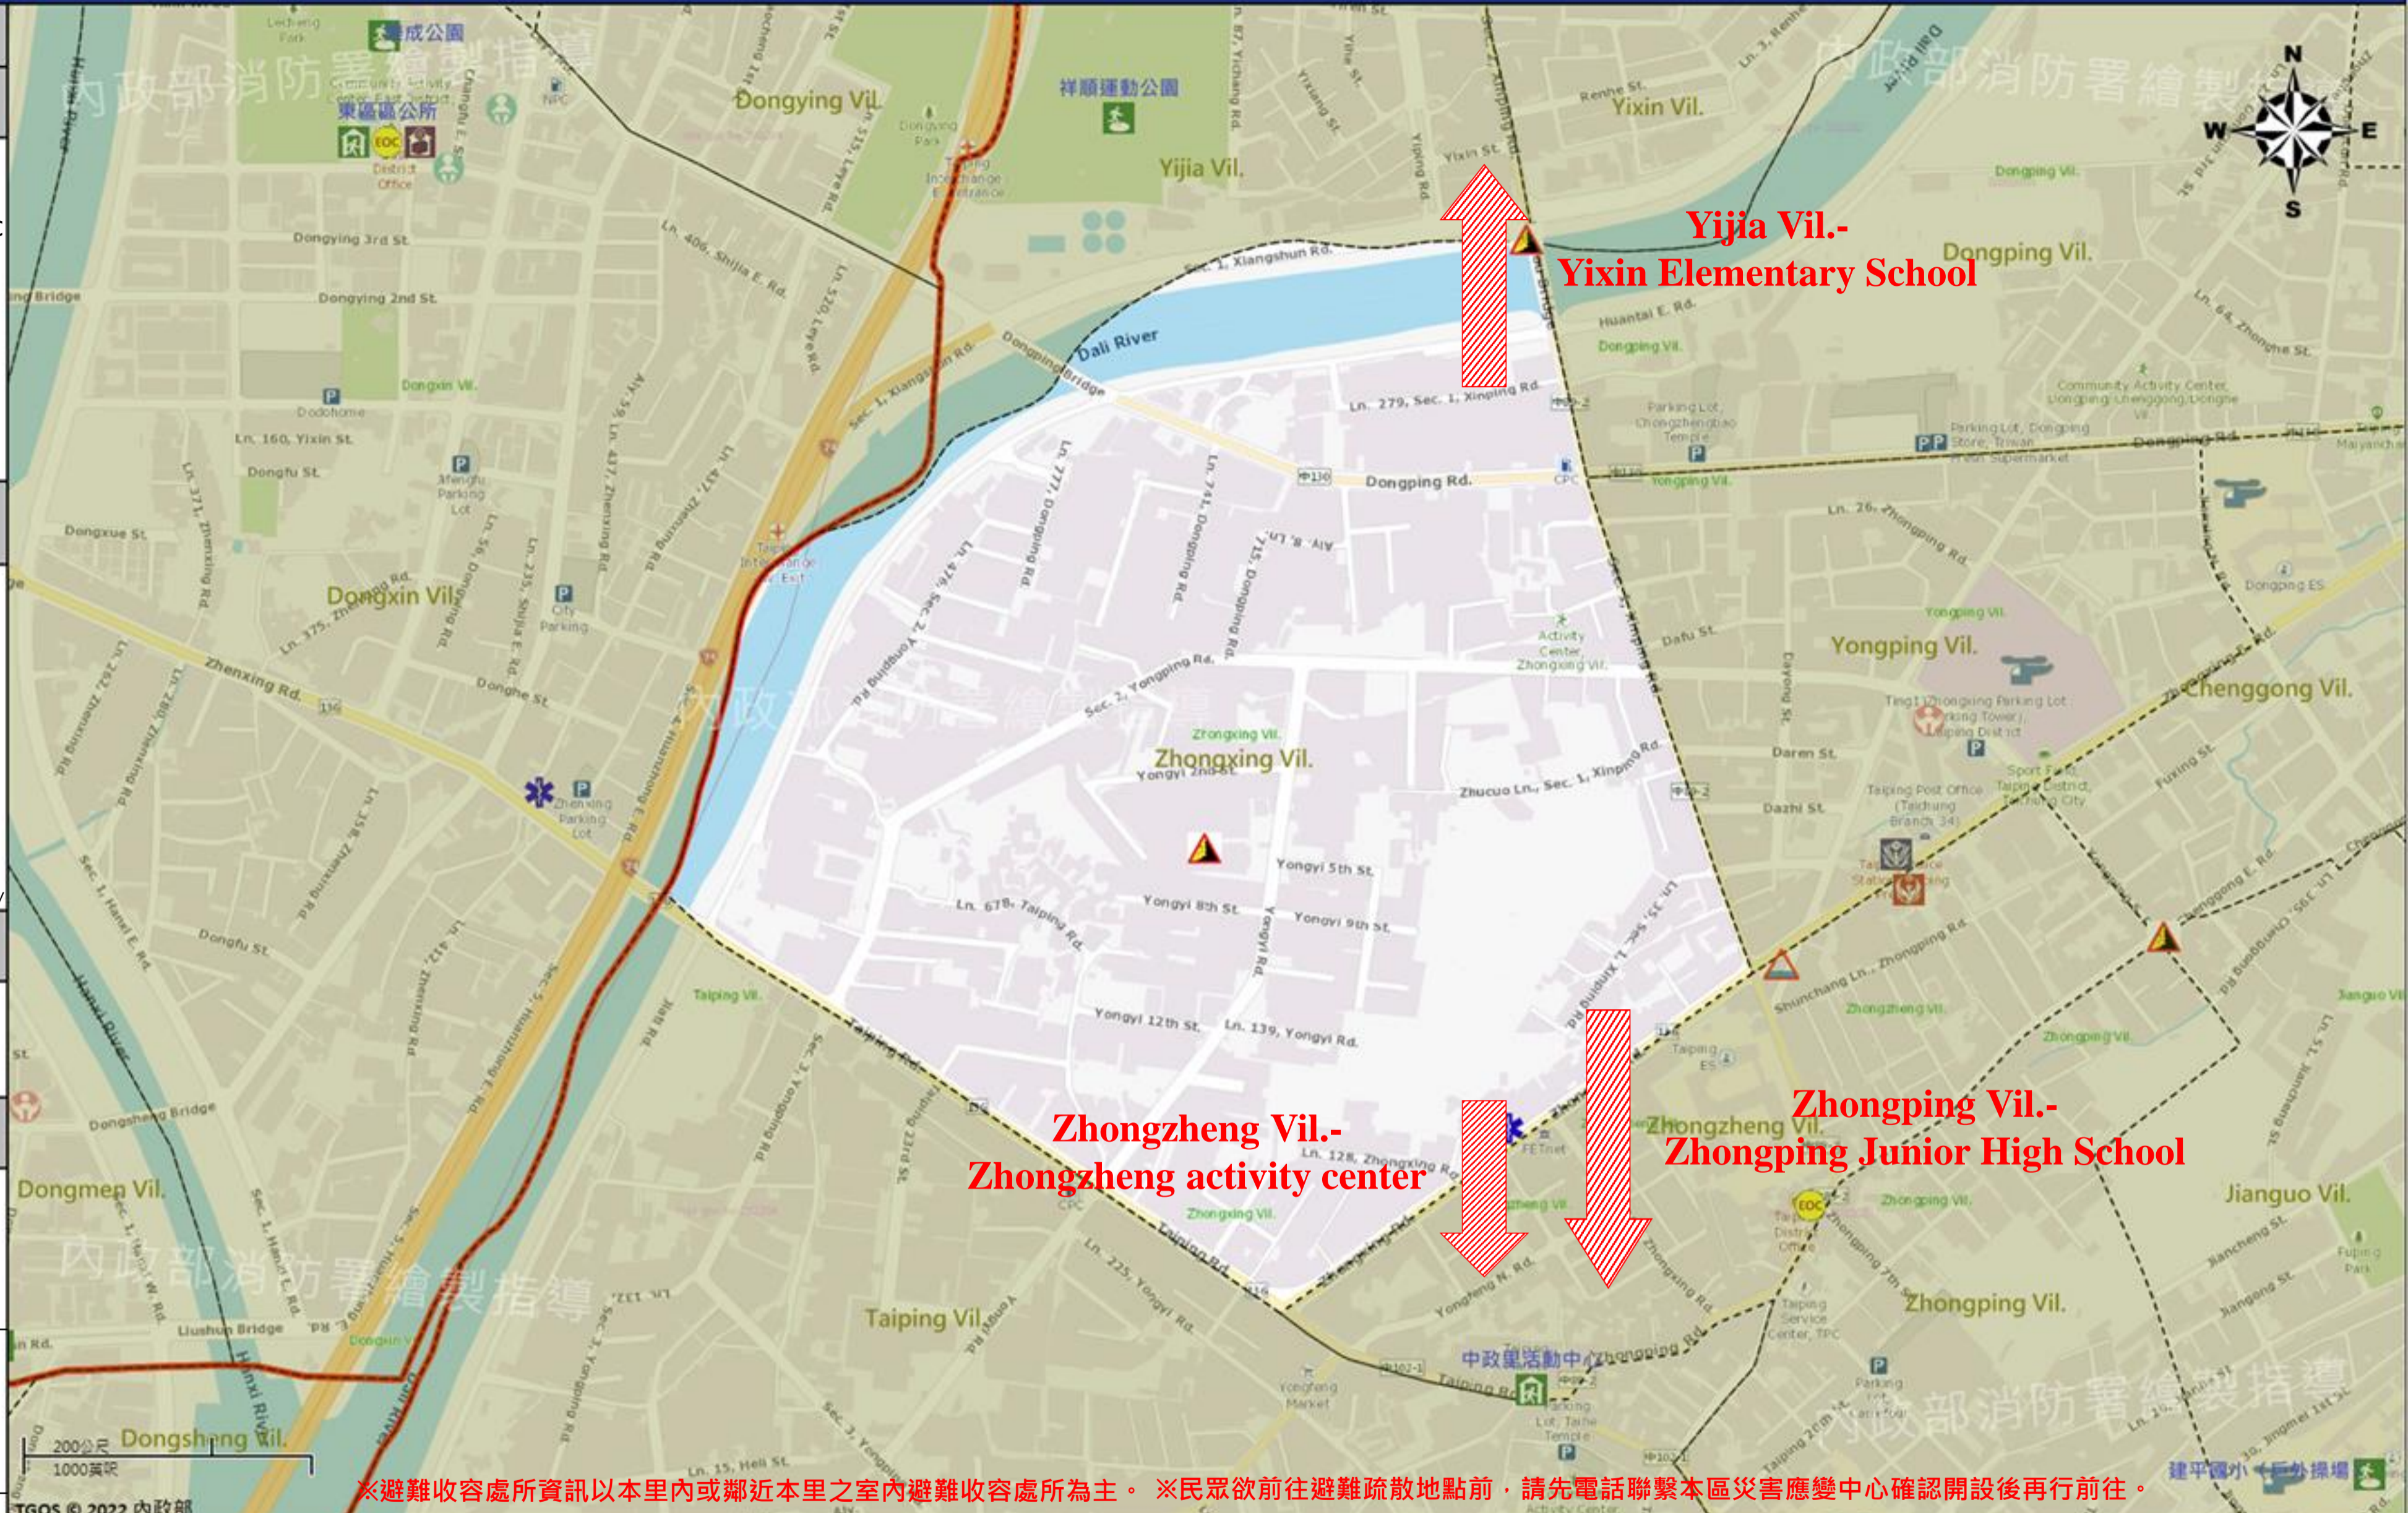

防災資訊表
Information Table

災害通報單位
Notification Unit

臺中市災害應變中心 Taichung EOC
04-23811119#567
太平區災害應變中心 Taiping District EOC
04-22794157
警察局太平分局 Police Department
04-23938100
消防局太平分隊 Fire Department
04-22782282
1999臺中市民一碼通 Citizen Helpline
1999

防災資訊網站
Emergency Information website

經濟部水利署防災資訊服務網
Water Resources Agency, Ministry of Economic Affairs
<https://fhy.wra.gov.tw/>

行政院農委會土石流防災資訊網
Debris Flow Disaster Prevention Information
<http://246.swcb.gov.tw/>

NCDR災害情資網
National Science and Technology Center for Disaster Reduction
<http://ceodss.ncdr.nat.gov.tw/>

臺中市政府水利局防災資訊網
Water Resources Bureau of Taichung City Government
<https://wrbeochi.taichung.gov.tw/TCSAFE/>

緊急聯絡人
Emergency Contact person

里長 Chief of Zhongxing Vil.
林阿爐 LIN, A-LU
電話 Tel. : (04)22788049
手機 Phone Number : 0932-562166

避難收容處所
Evacuation Shelter

名稱(Name) : Zhongping Junior High School (水震土)
地址(addr.) : No. 300 Taiping Road
聯絡電話(Tel.) : (04) 22777132
容納人數(Capacity) : 347人(people)

名稱(Name) : Zhongzhengli Activity Center (水土)
地址(addr.) : No. 446 Taiping Road
聯絡電話(Tel.) : (04) 22792535
容納人數(Capacity) : 68人(people)

名稱(Name) : Yixin Elementary School
地址(addr.) : No. 100, Section 2, Xinping Road, Yixinli (水震土)
聯絡電話(Tel.) : 04-22701567#730
容納人數(Capacity) : 252人(people)

直升機停機處
Heliport Info

名稱(Name) :
轄區分隊(電話) :

※避難收容處所資訊以本里內或鄰近本里之室內避難收容處所為主。※民眾欲前往避難疏散地點前，請先電話聯繫本區災害應變中心確認開設後再行前往。

圖例 legend	防災 Disaster	道路 Road		設施 Facilities			界線 Administrative boundary	
		避難疏散方向 Evacuation route	一般道路 Road	省道 Provincial Road	室外避難處所 Outdoor Shelter	室內避難處所 Indoor Shelter	民生物資儲備處所 Material reserve	區行政界線 District level
	歷史淹水點位 History Flooding Point	縣道 County highway	快速道路 Expressway	醫療機構 Medical Facility	警察單位 Police Department	消防單位 Fire Department	里行政界線 Village level	
	歷史坡地災害 History slope point	國道 Highway	臺灣鐵路 TRA	社福機構(身障) Disabled Persons	社福機構(老人) Elderly welfare institution	社福機構(兒少) Children welfare	臺中市市民防災手冊 Taichung Citizen Disaster Prevention Guide	
		臺灣高鐵 THSR	台中捷運 TMRA	一般護理之家 Nursing Home	災害應變中心 Emergency Operation Center	直升機停機處 Heliport