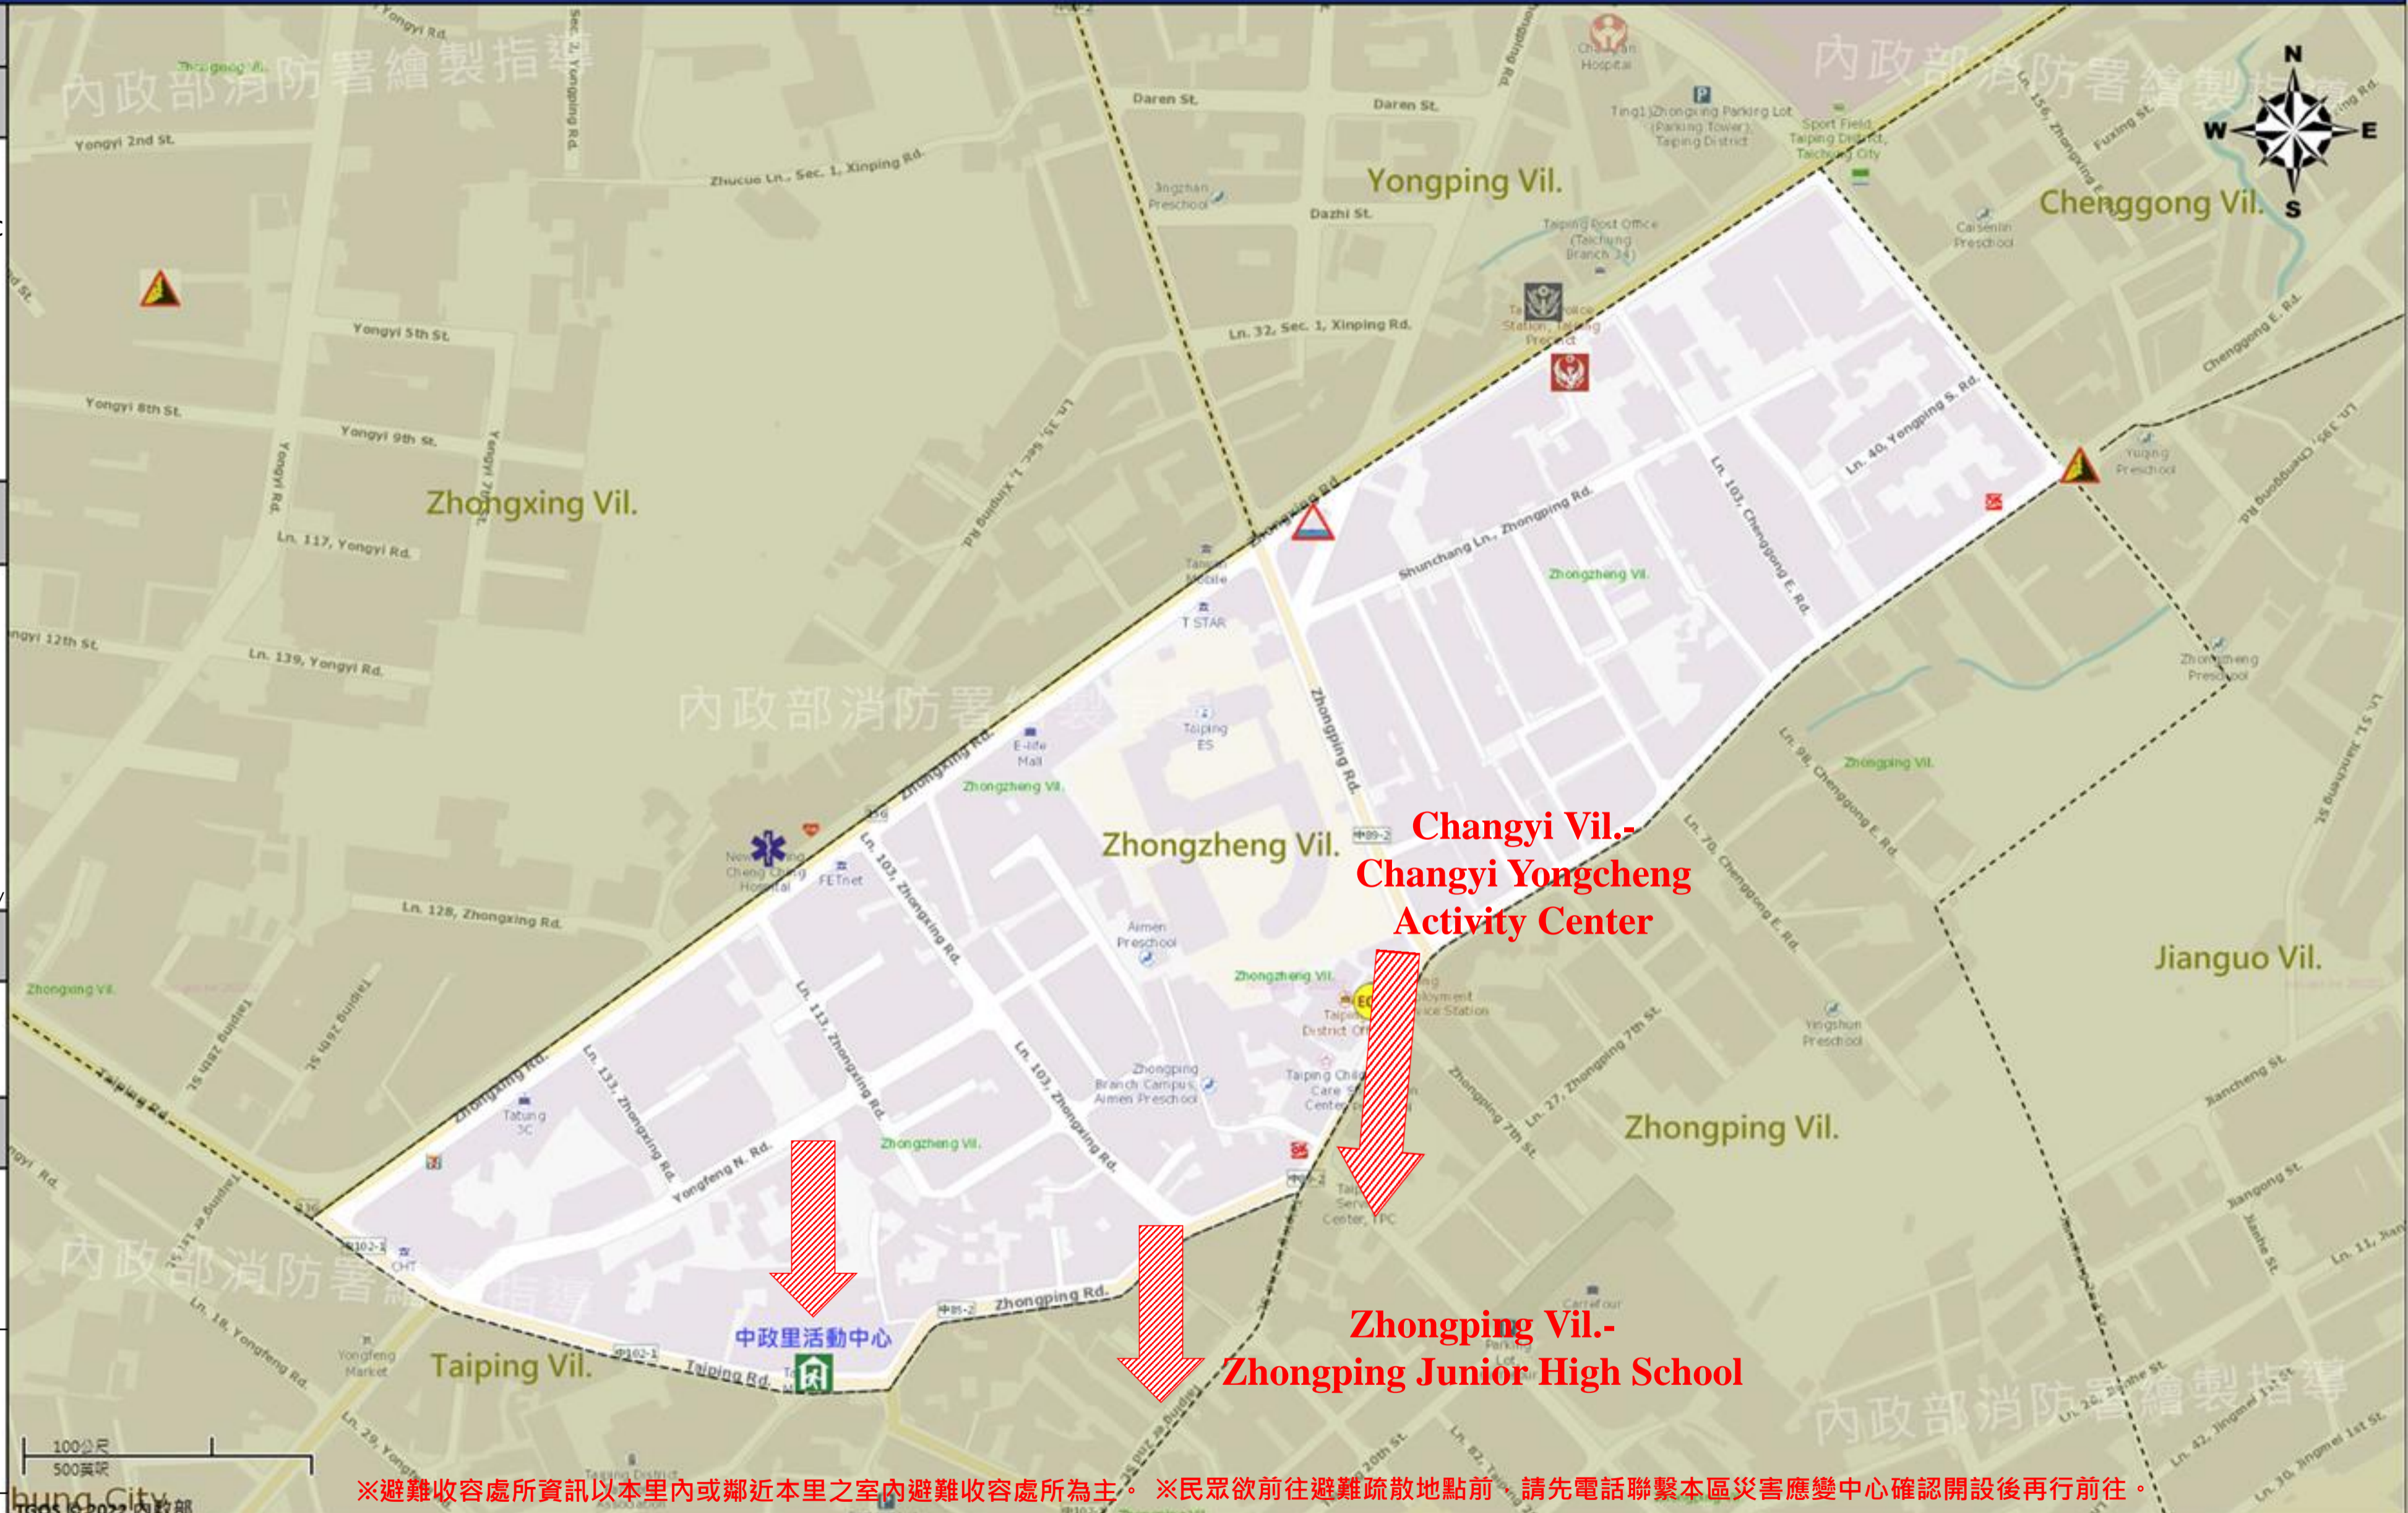

直升機停機處
Heliport Info

名稱(Name) :
轄區分隊(電話) :

太平區公所2022年6月製作
Made in Jun 2022 by Taiping District, Taichung City

※避難收容處所資訊以本里內或鄰近本里之室內避難收容處所為主。※民眾欲前往避難疏散地點前，請先電話聯繫本區災害應變中心確認開設後再行前往。

圖例 legend	防災 Disaster	道路 Road		設施 Facilities			界線 Administrative boundary
		避難疏散方向 Evacuation route	一般道路 Road	省道 Provincial Road	室外避難處所 Outdoor Shelter	室內避難處所 Indoor Shelter	民生物資儲備處所 Material reserve
	歷史淹水點位 History Flooding Point	縣道 County highway	快速道路 Expressway	醫療機構 Medical Facility	警察單位 Police Department	消防單位 Fire Department	里行政界線 Village level
	歷史坡地災害 History slope point	國道 Highway	臺灣鐵路 TRA	社福機構(身障) Disabled Persons	社福機構(老人) Elderly welfare institution	社福機構(兒少) Children welfare	
		臺灣高鐵 THSR	台中捷運 TMRA	一般護理之家 Nursing Home	災害應變中心 Emergency Operation Center	直升機停機處 Heliport	