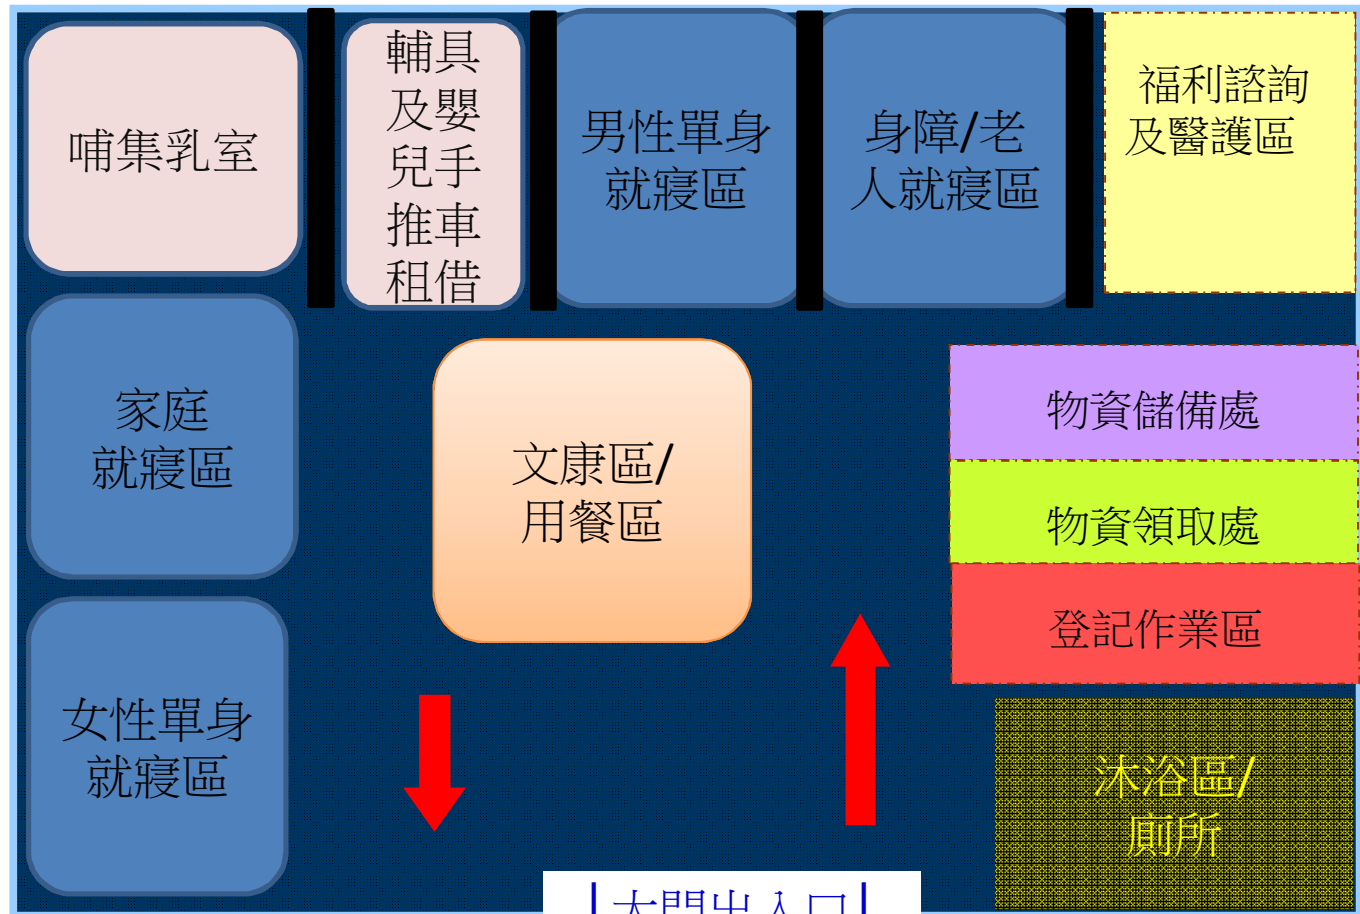

太平區光隆國小避難收容處所空間配置

SB411-0009

| 大門出入口 |

本樓層有樓梯

電梯