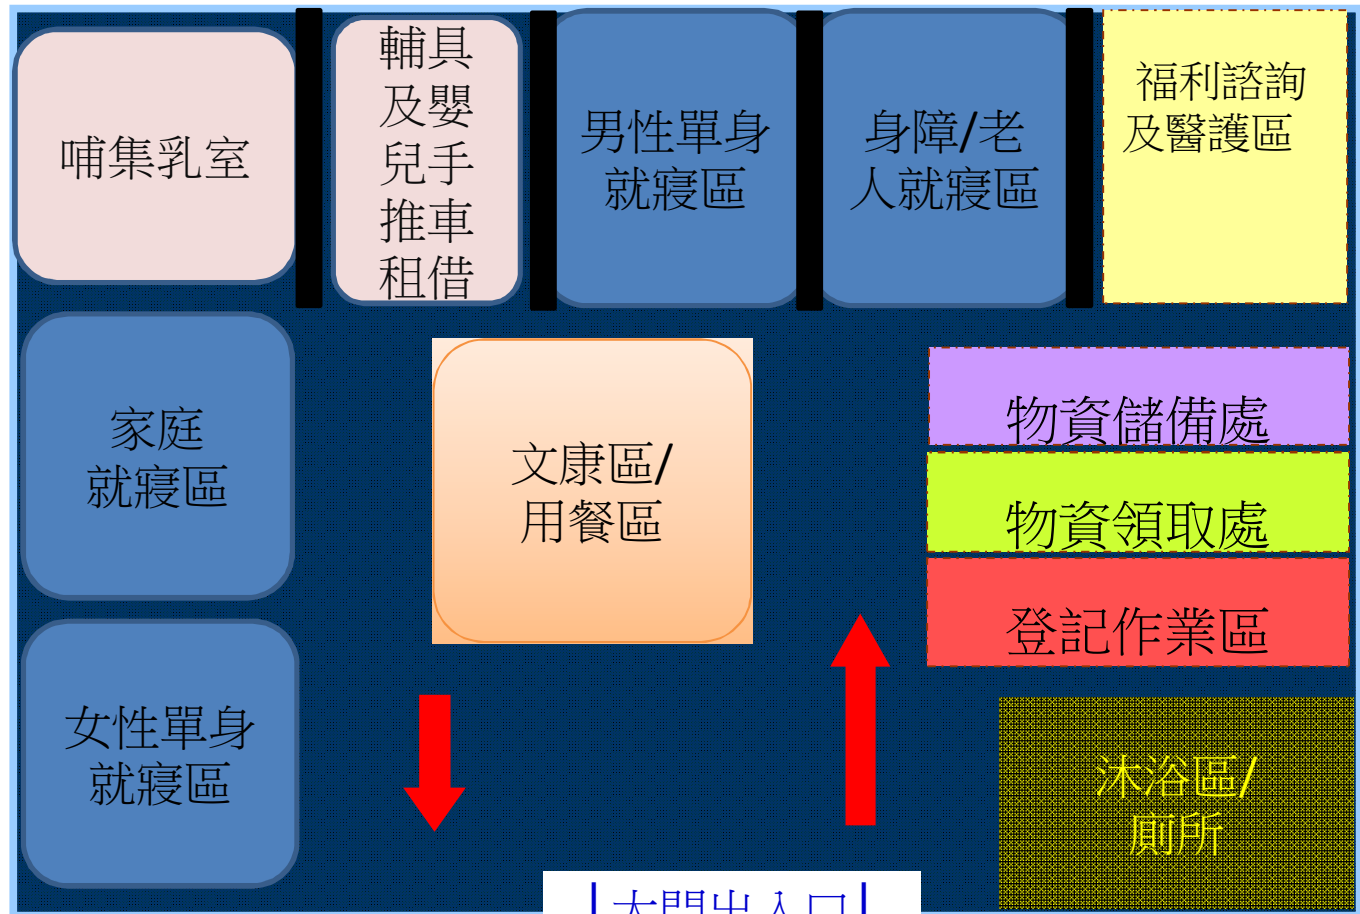

太平區中平國中避難收容處所空間配置

| 大門出入口 |

一樓平面圖