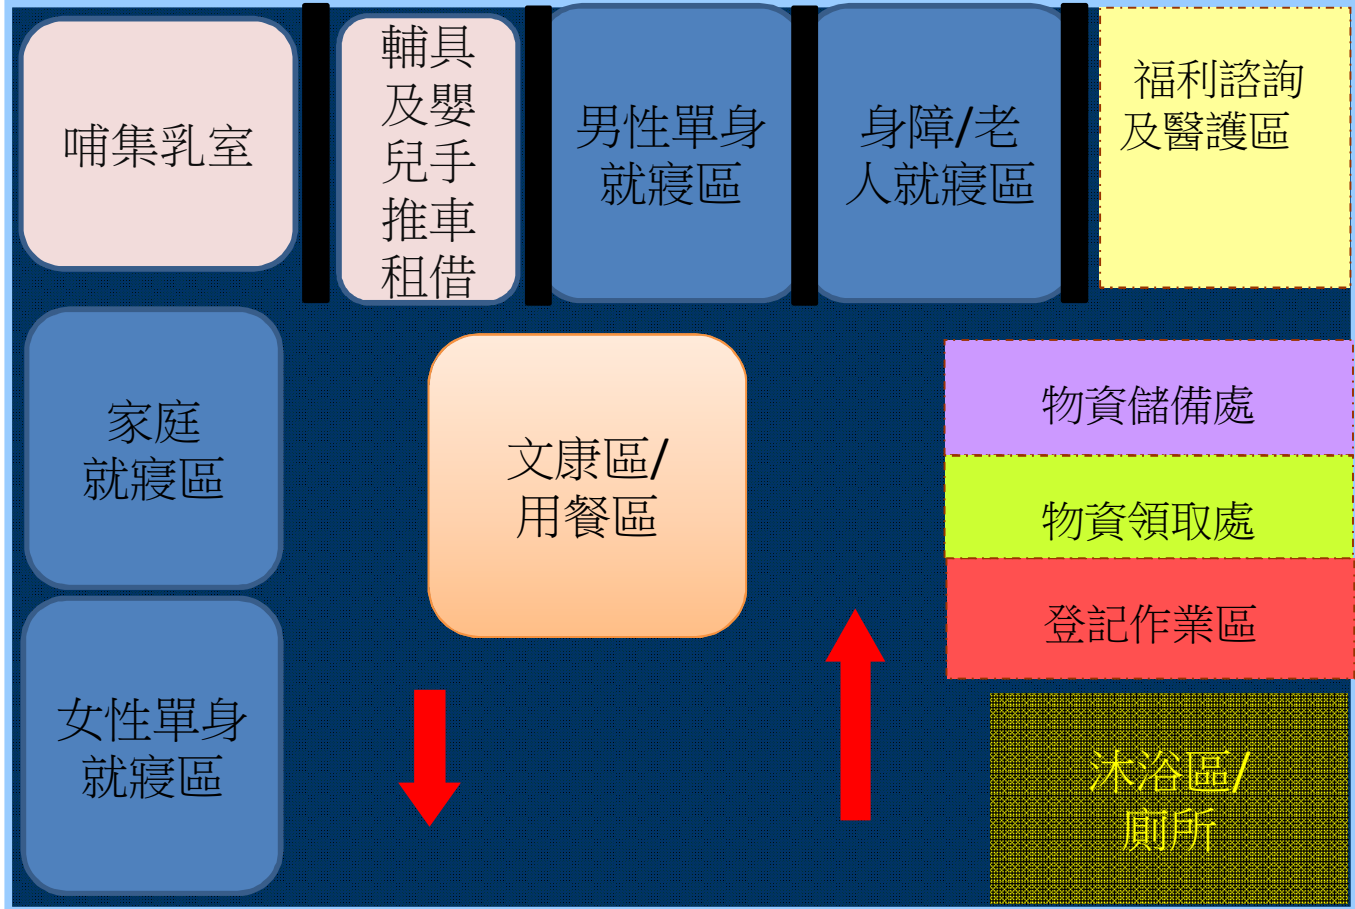

# 太平區祥順運動公園避難收容處所空間配置

戶外操場