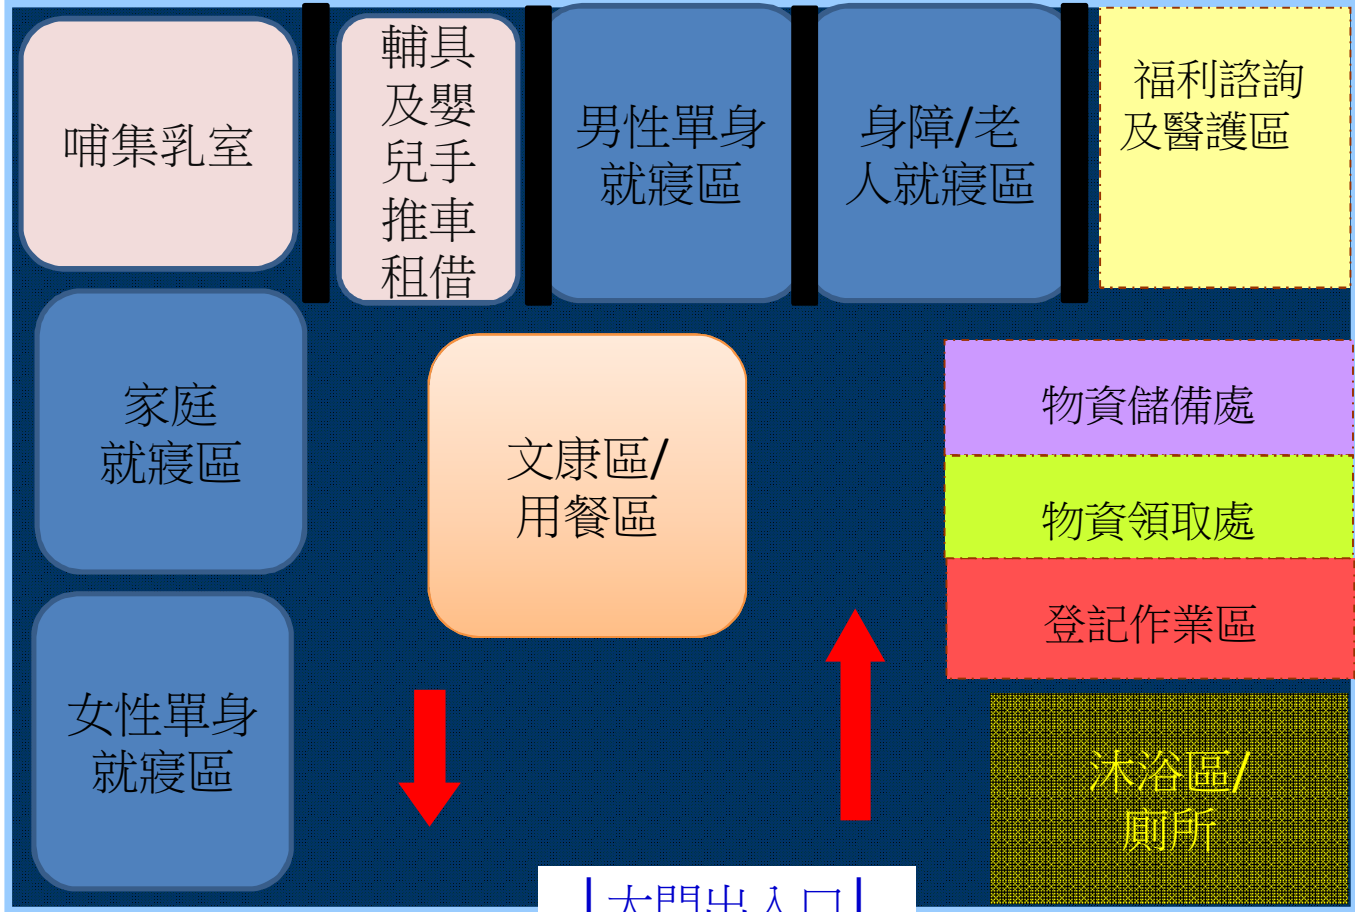

太平區勤益科技大學避難收容處所空間配置

SB411-0022

| 大門出入口 |

工程館地下一樓

本樓層有樓梯 電梯