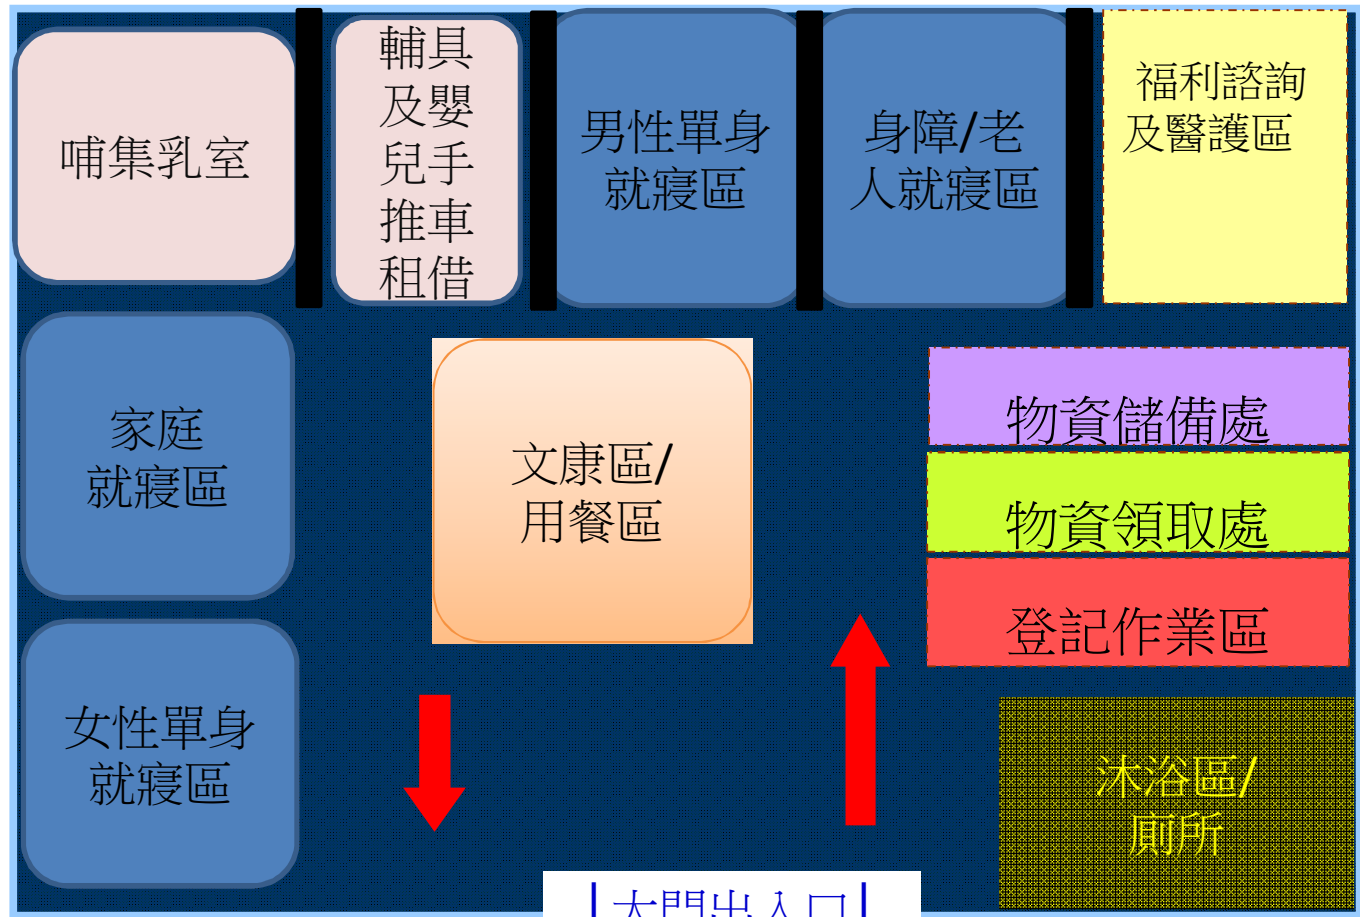

太平區光隆營區避難收容處所空間配置

一樓平面圖