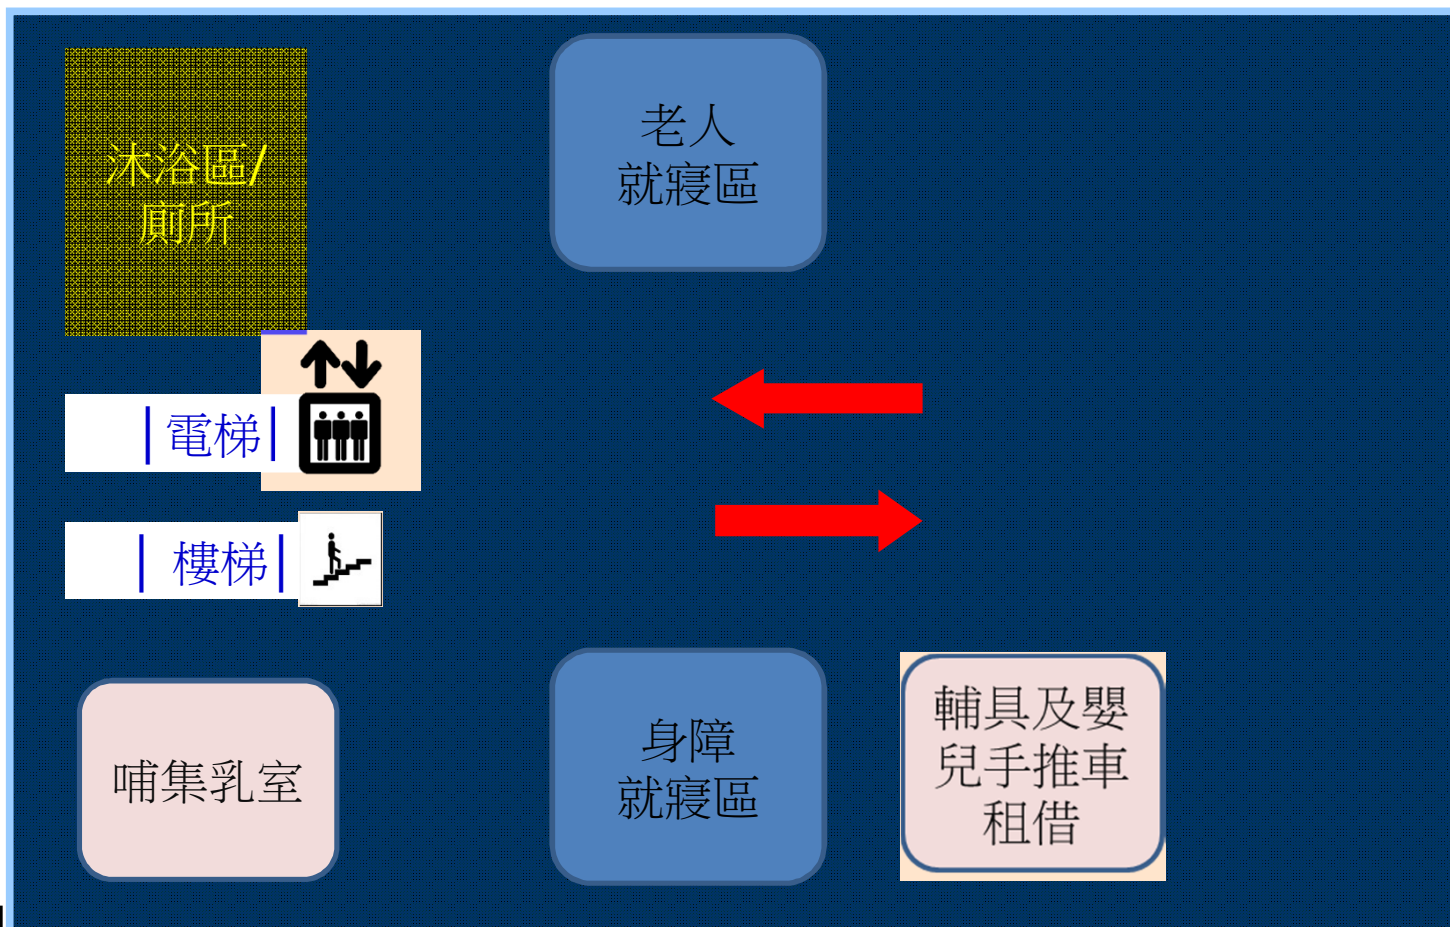

# 太平區興隆里活動中心避難收容處所空間配置(二)

圖 例

災民收容動線

二樓平面圖

SB411-0030