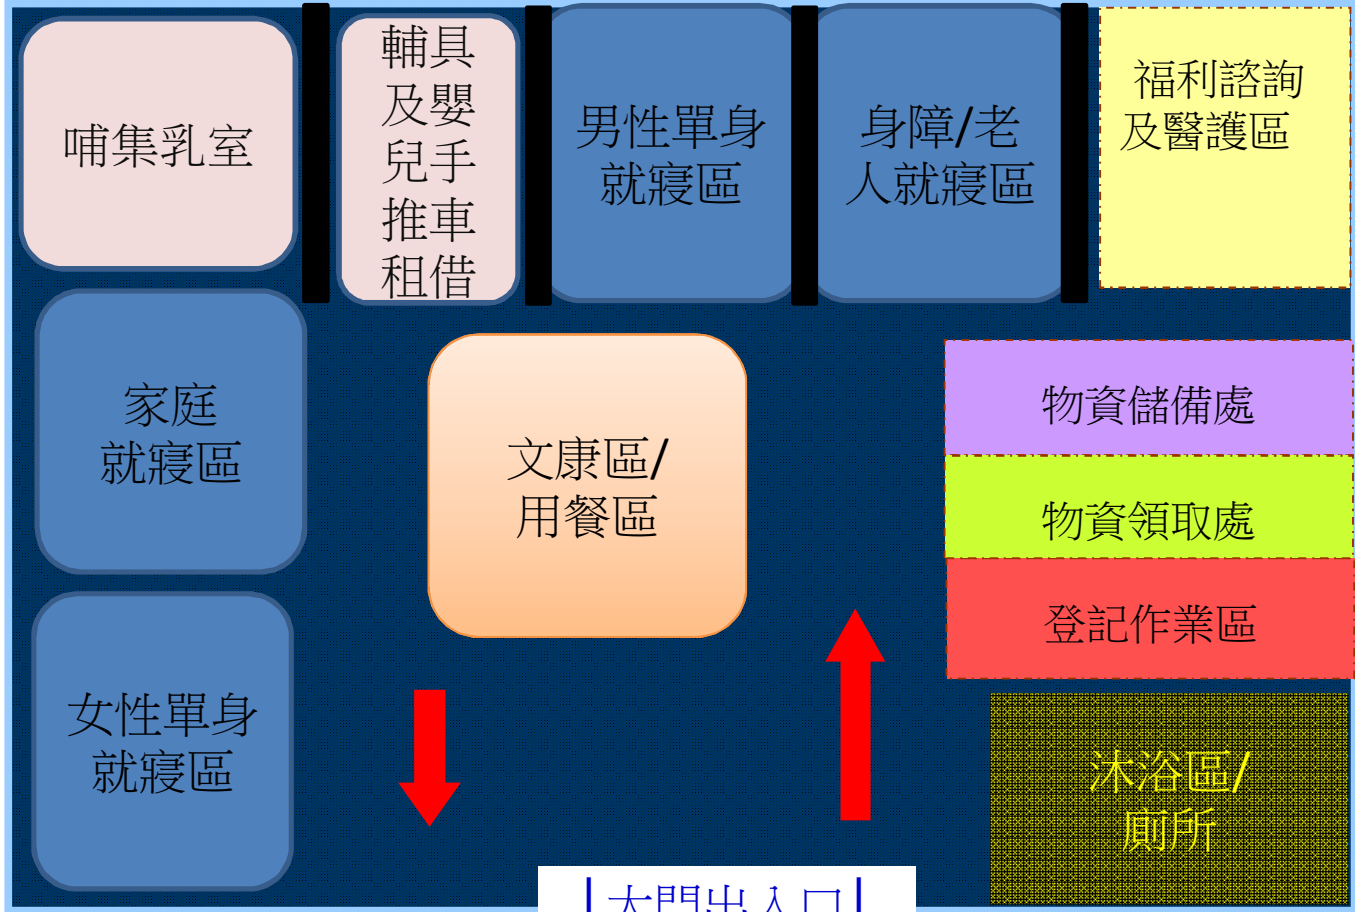

太平區坪林國小坪廊分校避難收容處所空間配置

SB411-0043

| 大門出入口 |

二樓平面圖

本樓層有樓梯