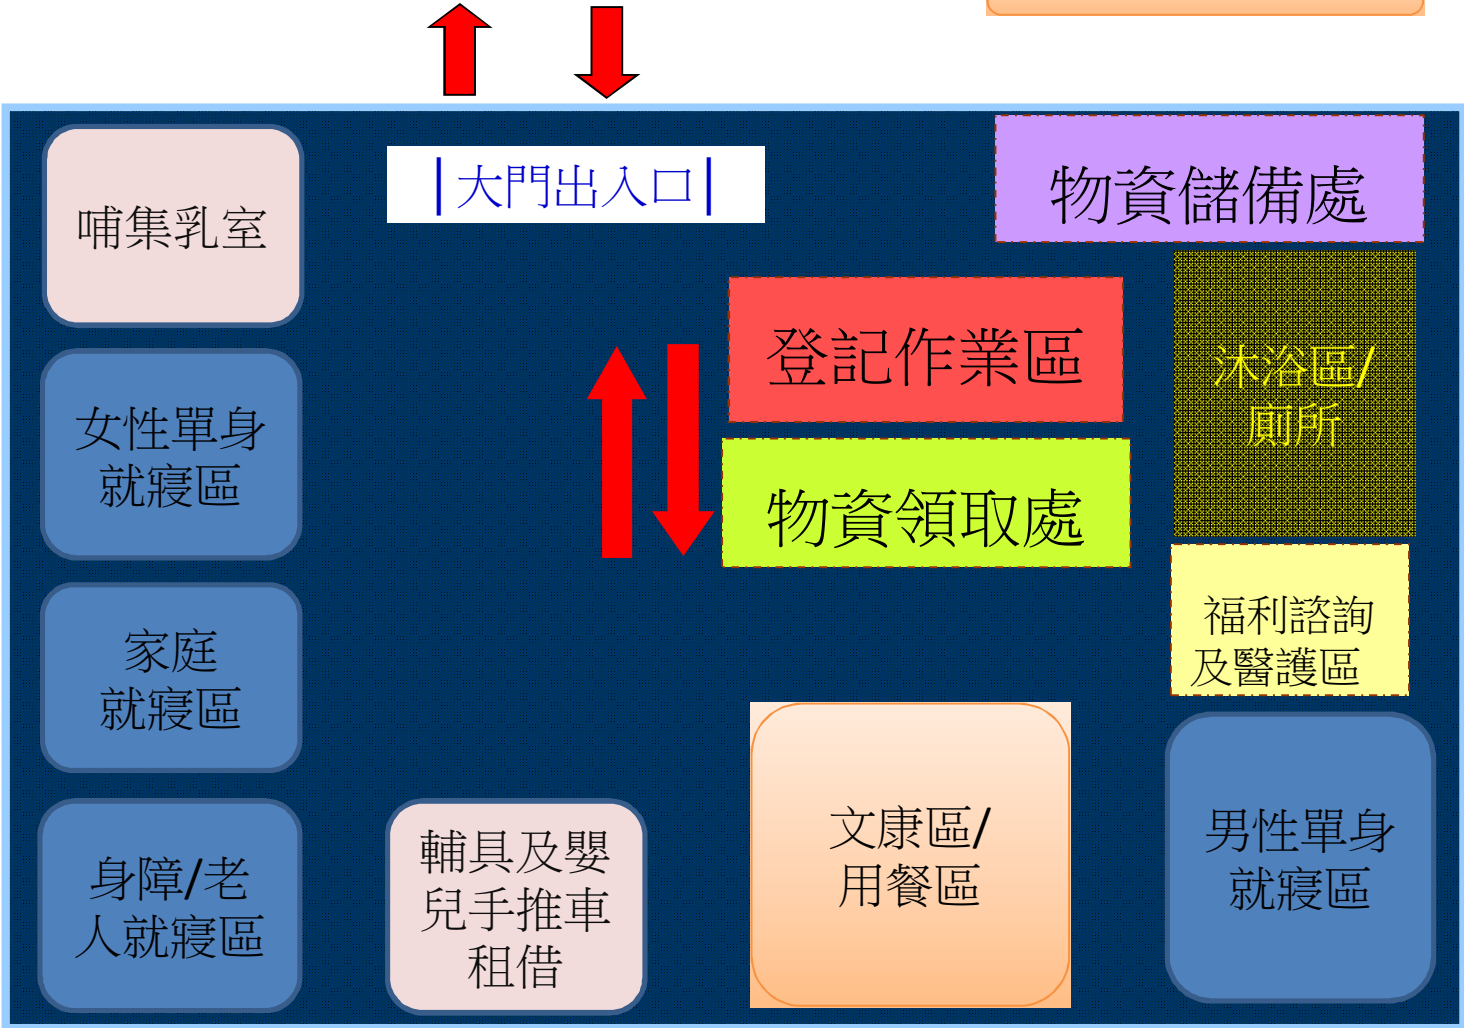

太平區福隆里活動中心避難收容處所空間配置

一樓平面圖

SB411-0031