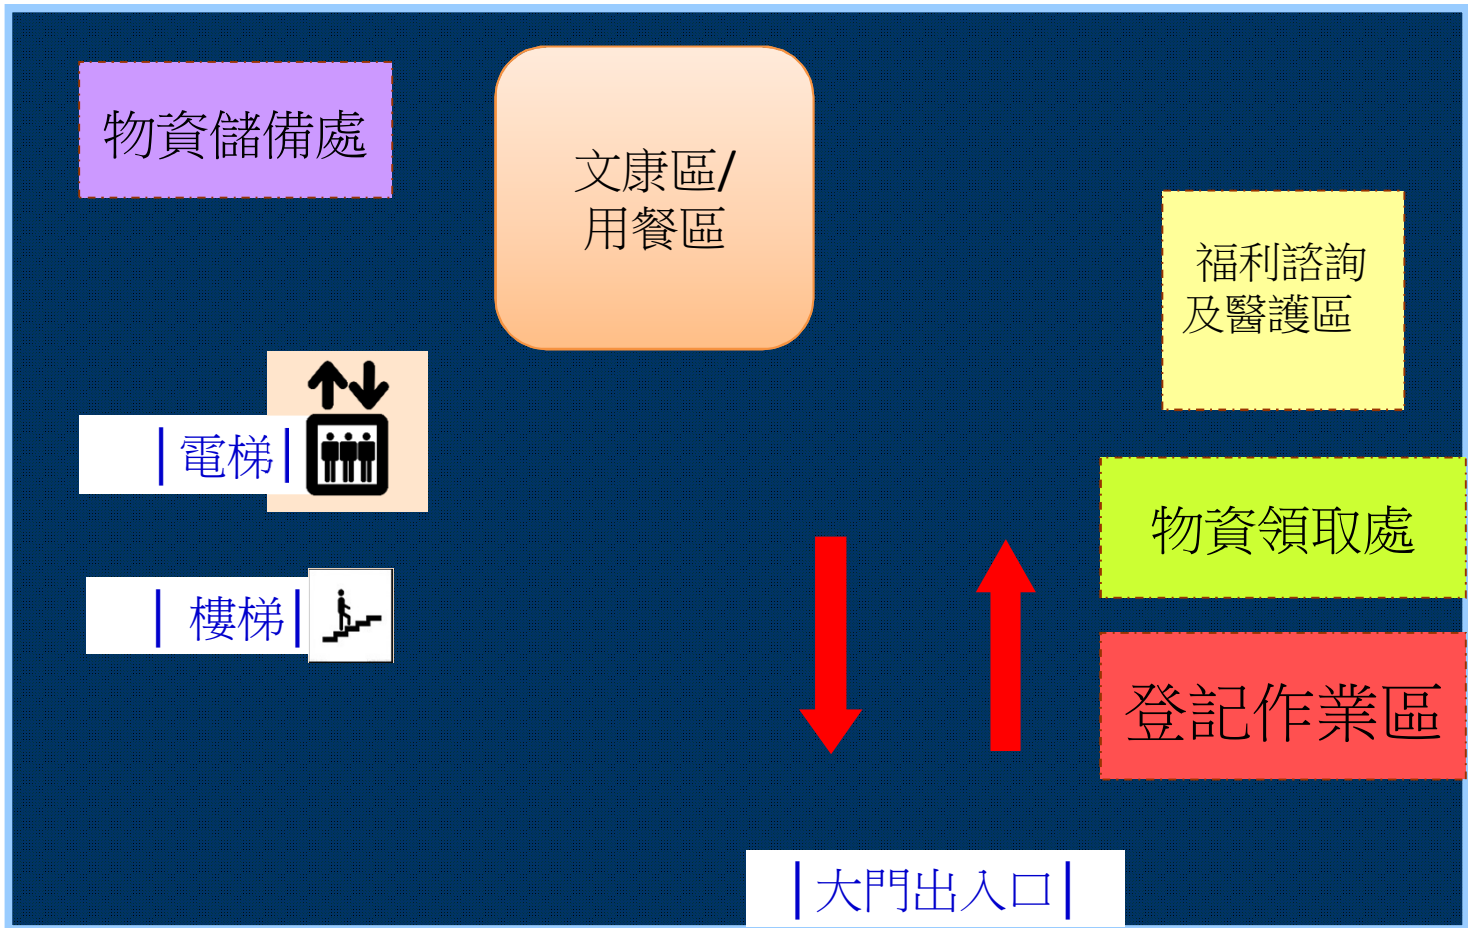

太平區興隆里活動中心避難收容處所空間配置(一)

一樓平面圖