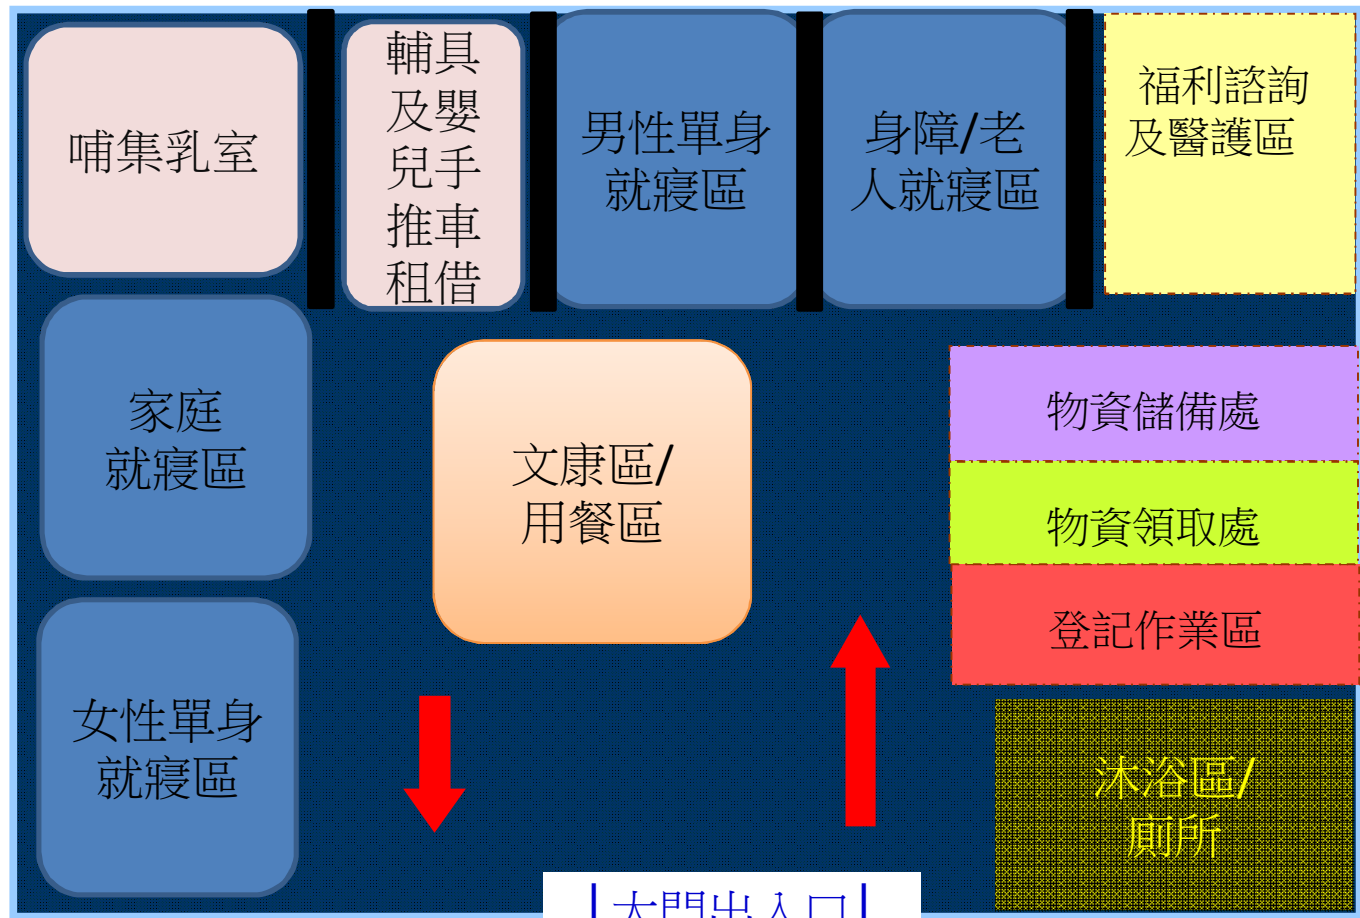

# 太平區新平國小避難收容處所空間配置

圖 例

災民收容動線

SB411-0038

地下一樓

本樓層有樓梯