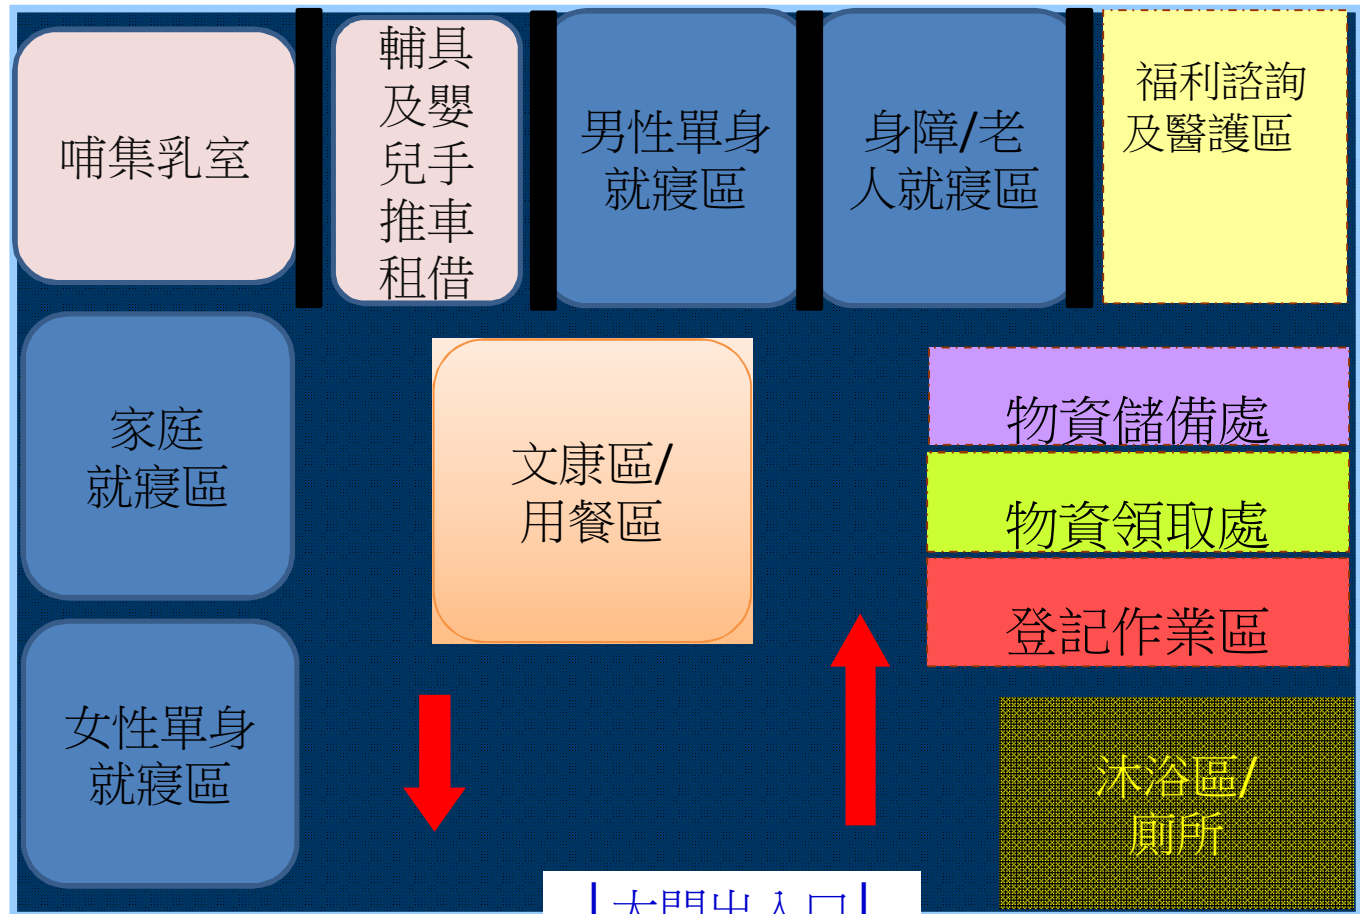

太平區中華國小避難收容處所空間配置

一樓平面圖