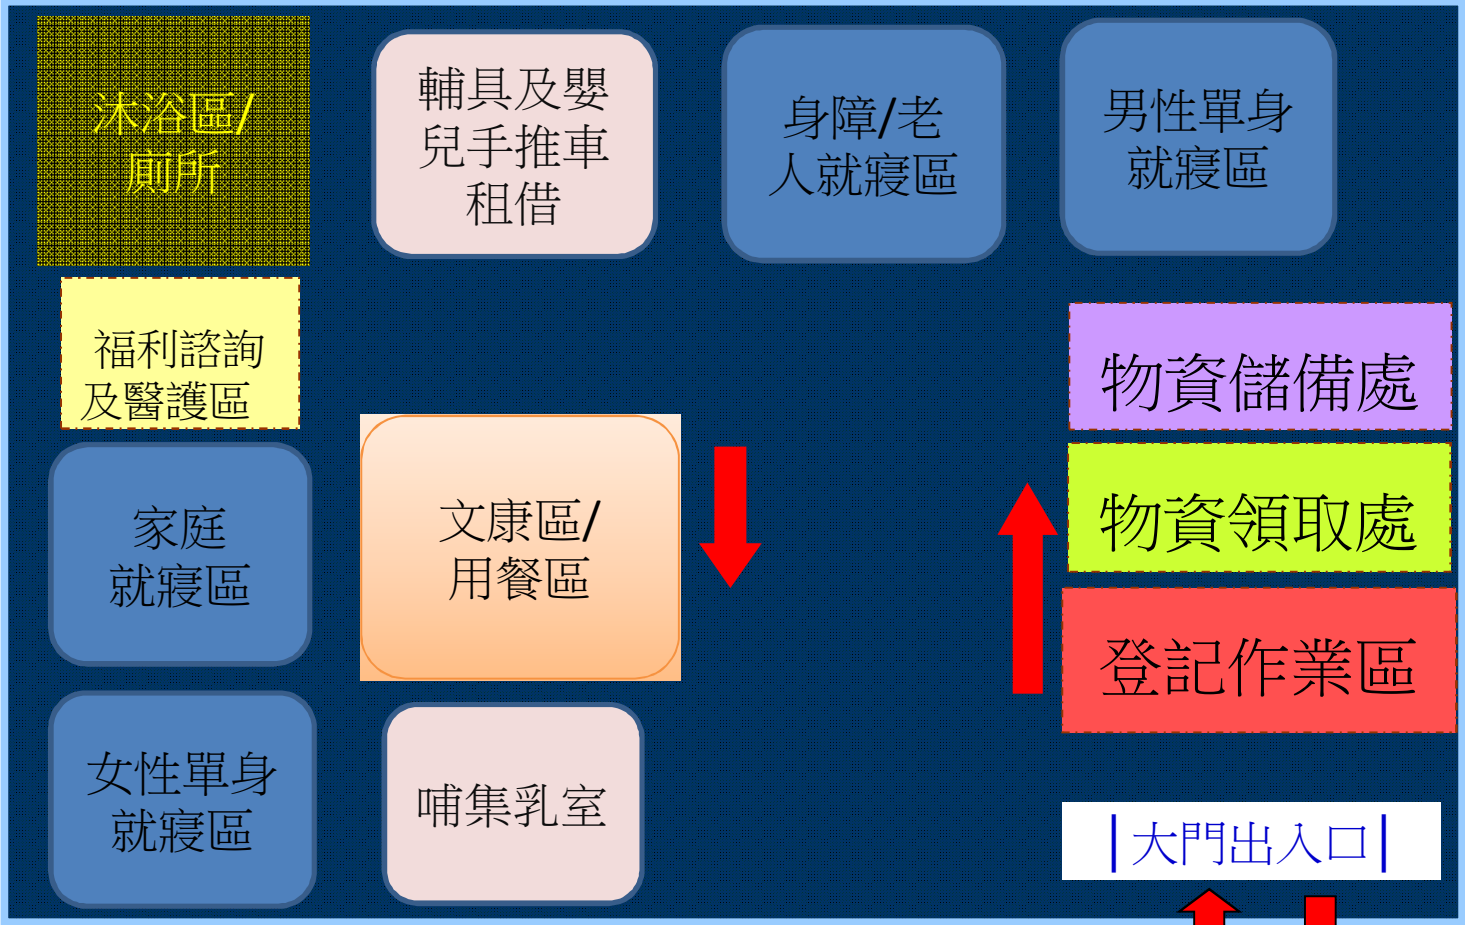

太平區中政里活動中心避難收容處所空間配置

一樓平面圖