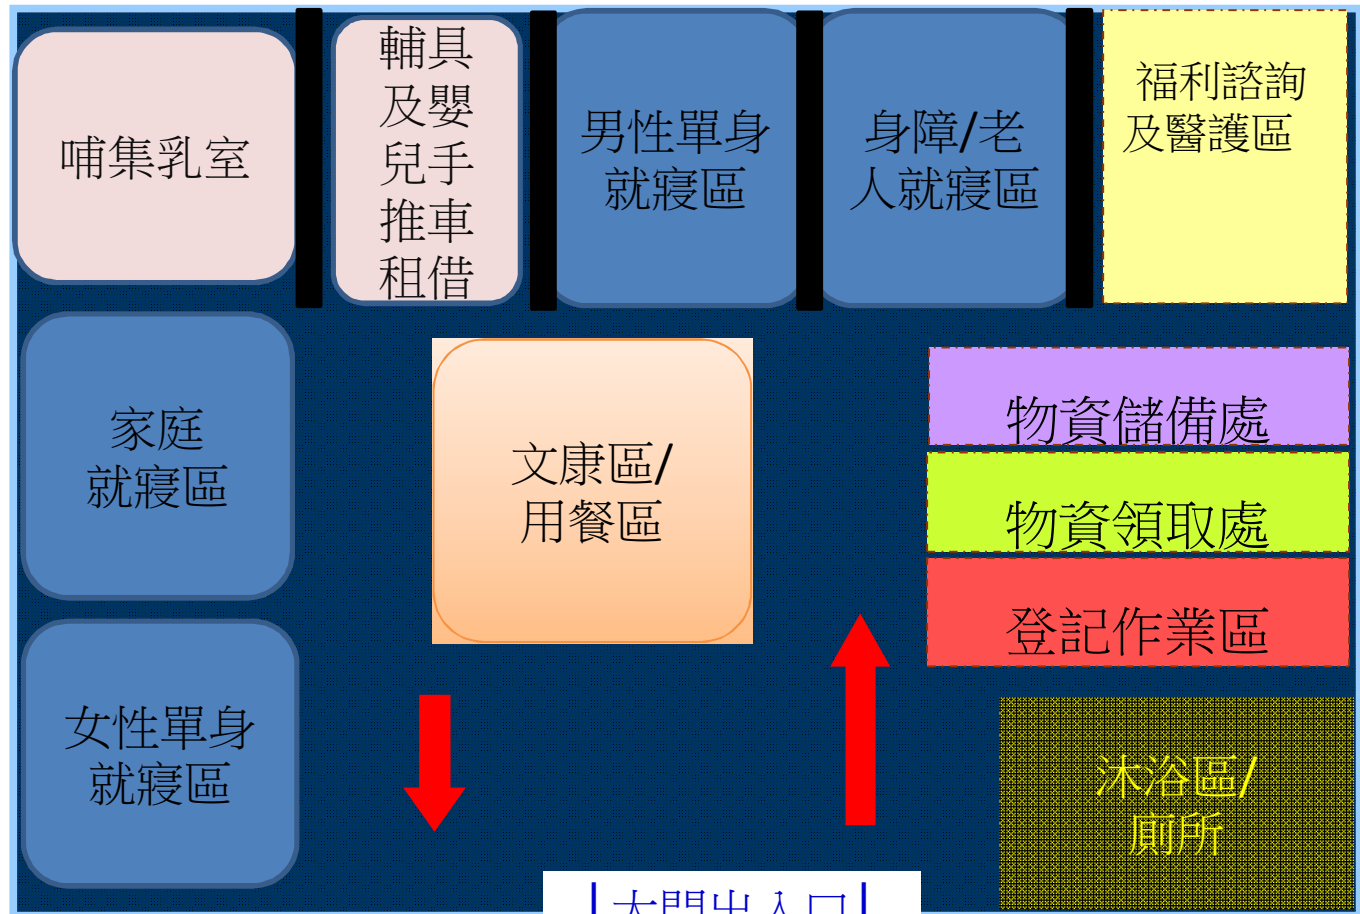

太平區太平國中避難收容處所空間配置

| 大門出入口 |

一樓平面圖