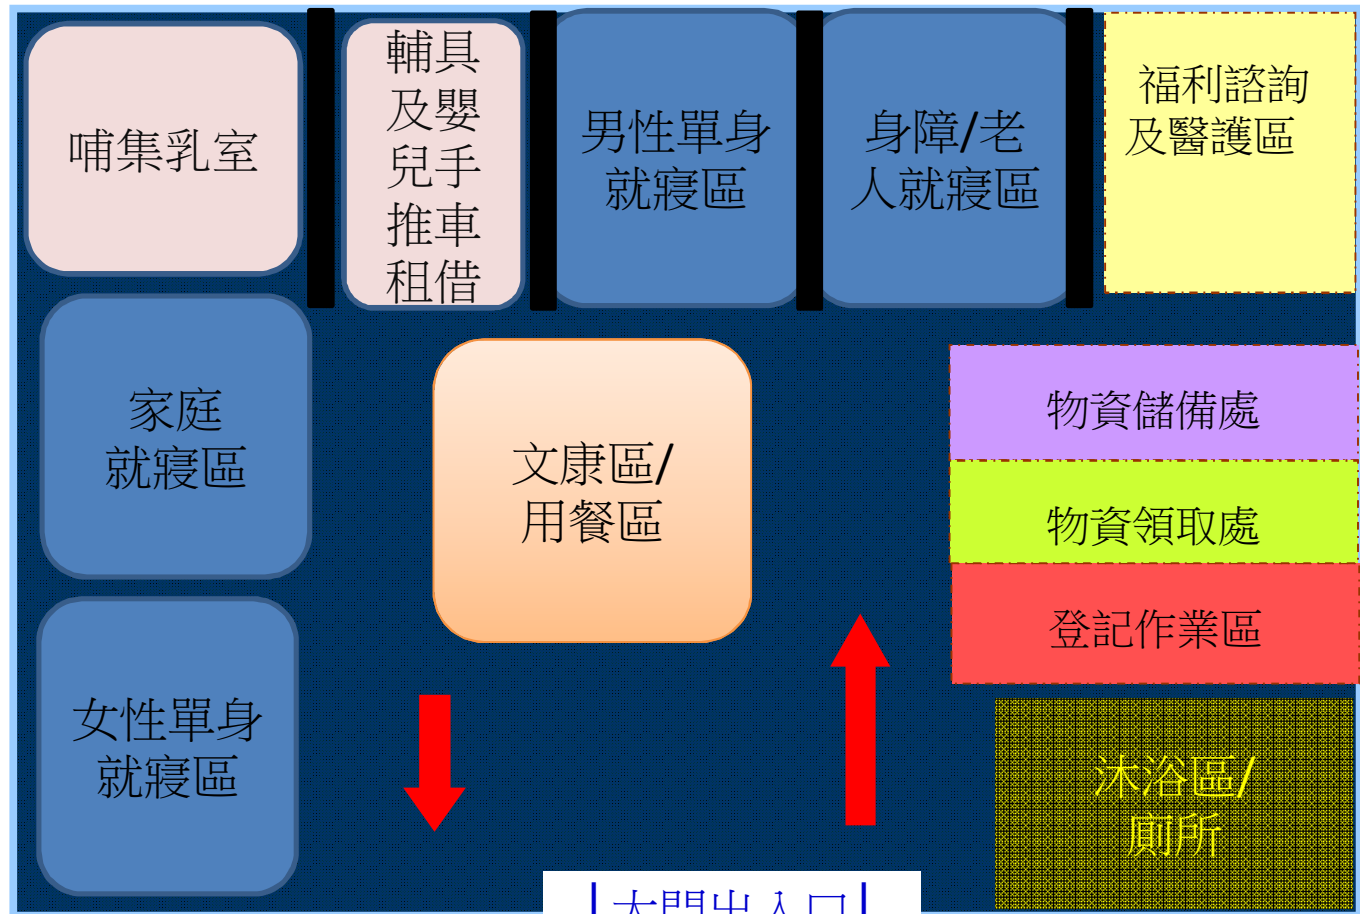

太平區頭汴國小避難收容處所空間配置

SB411-0020

| 大門出入口 |

地下一樓

本樓層有樓梯