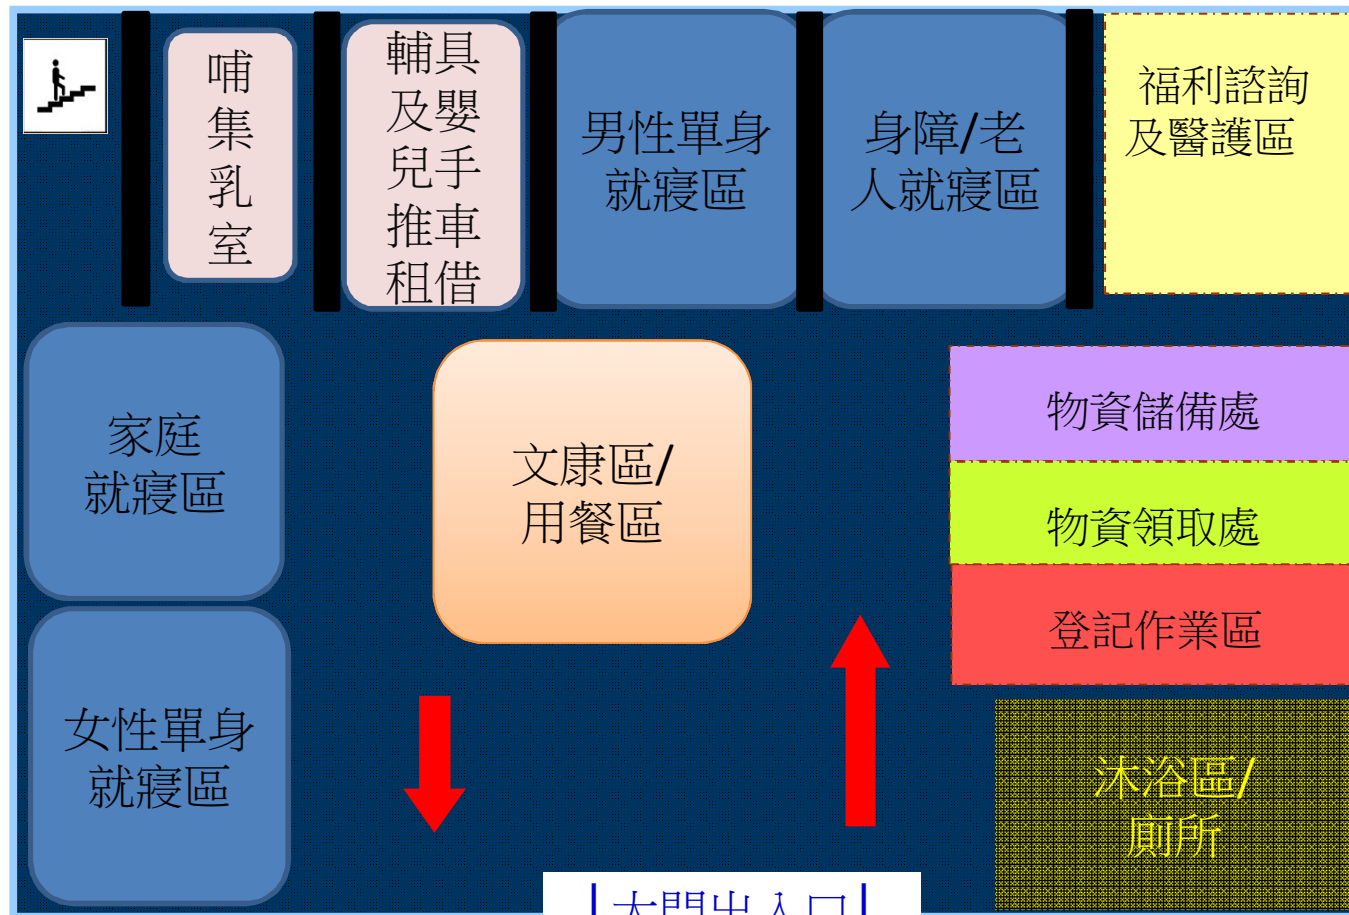

太平區新光國中避難收容處所空間配置