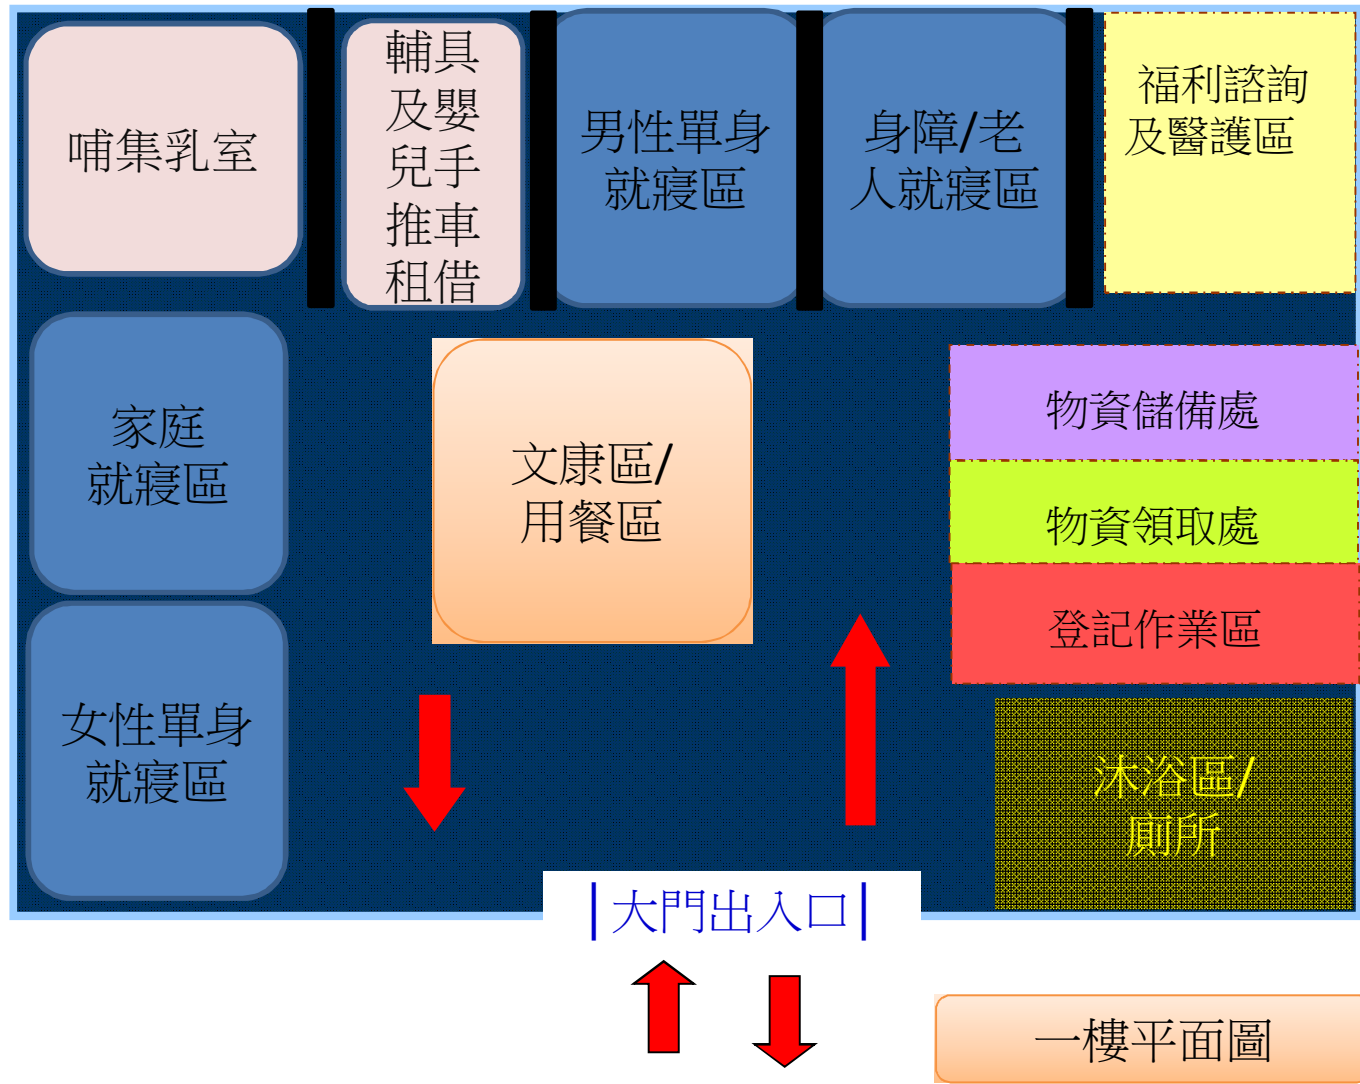

太平區東汴國小避難收容處所空間配置

SB411-0007