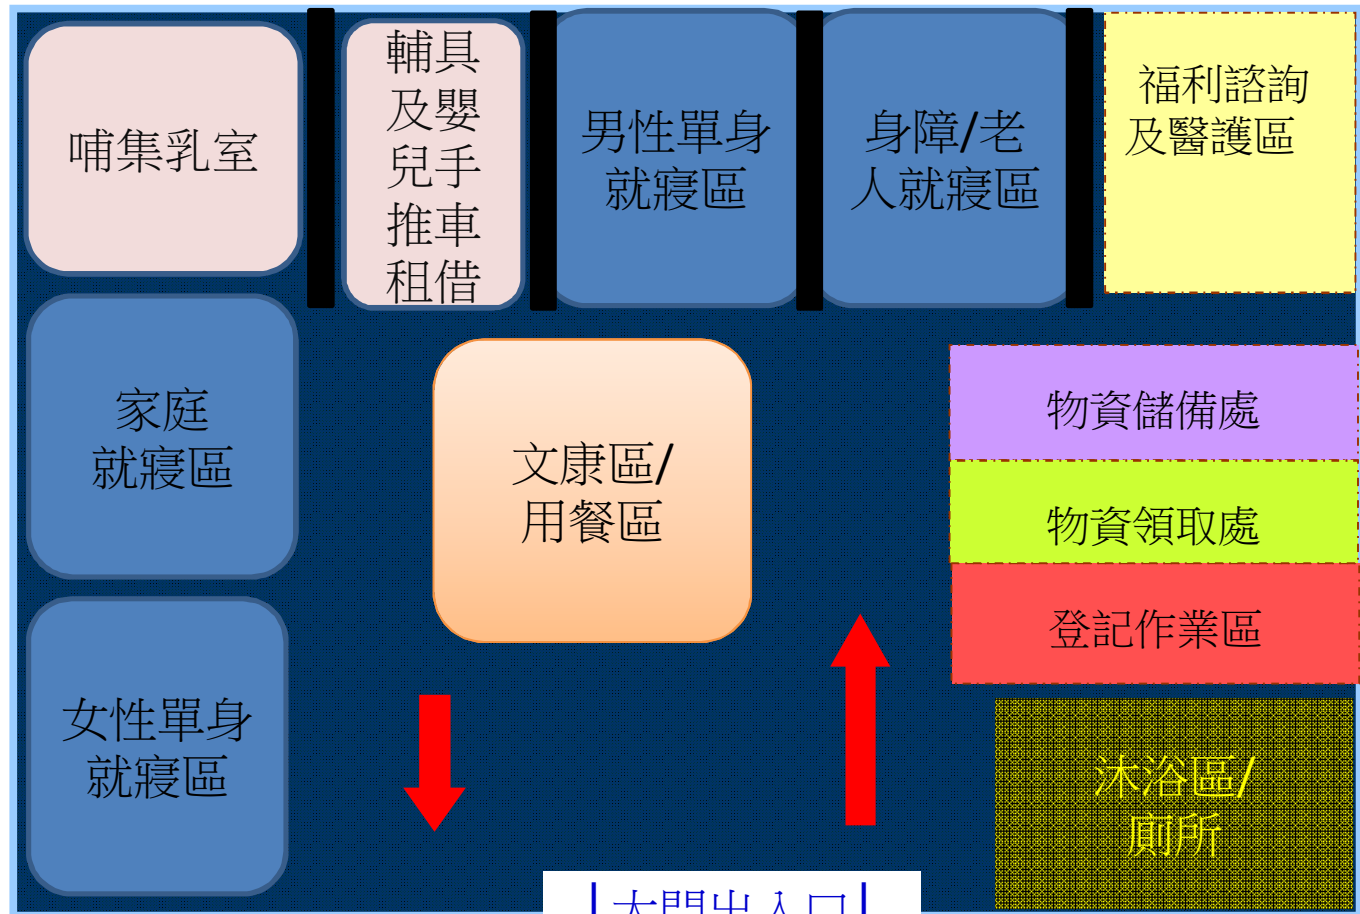

太平區坪林國小避難收容處所空間配置

SB411-0023

南棟地下1樓

本樓層有樓梯