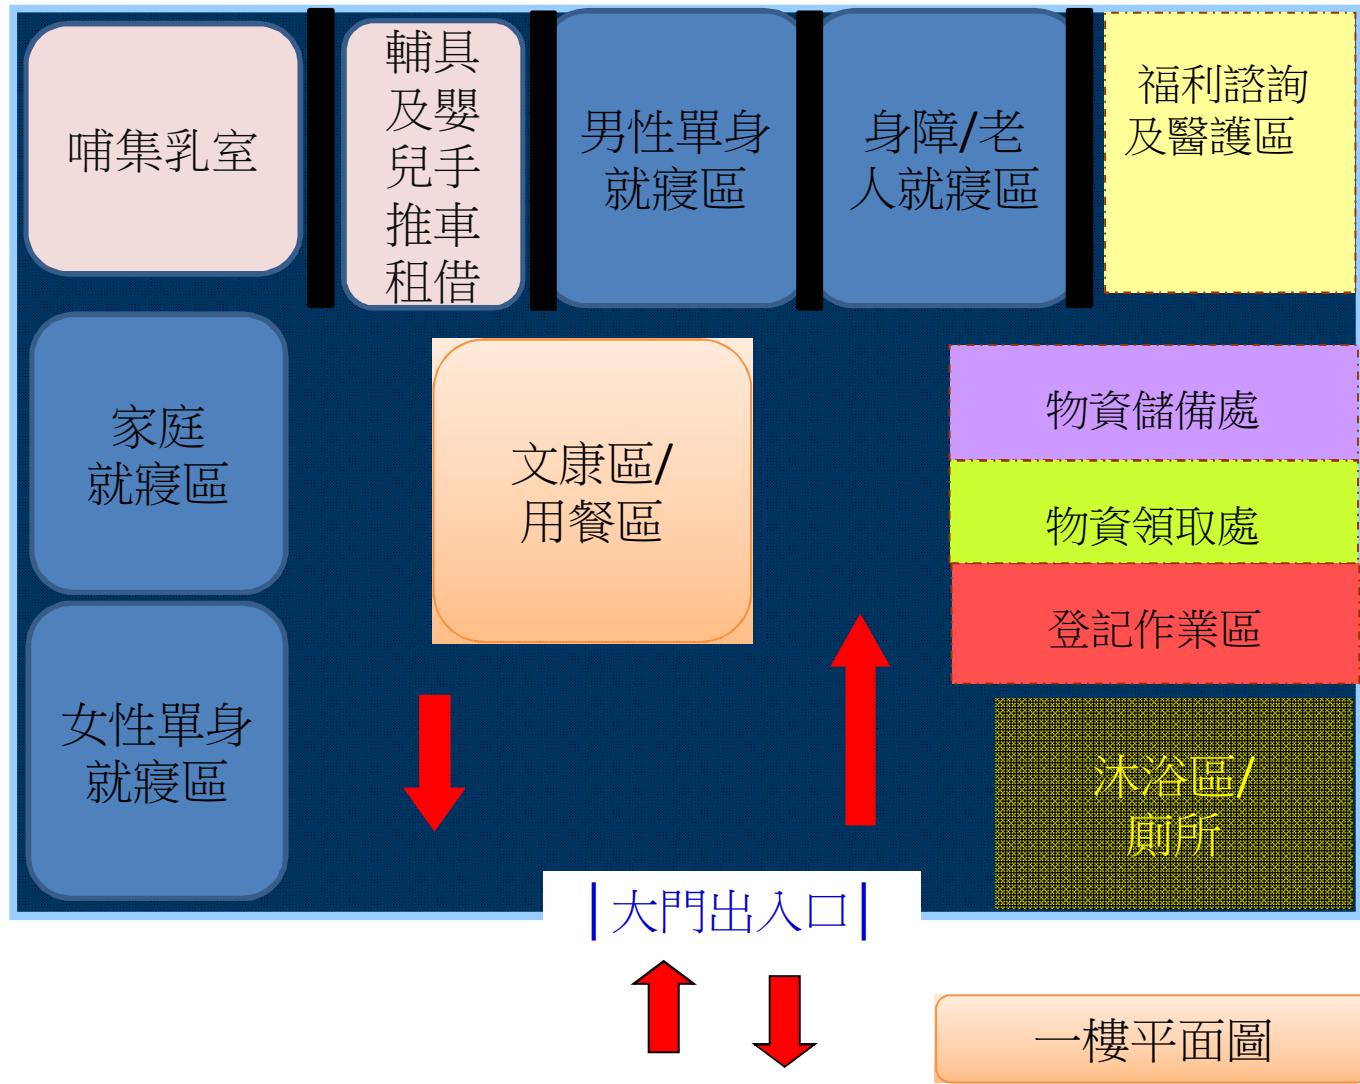

太平區長億高中避難收容處所空間配置