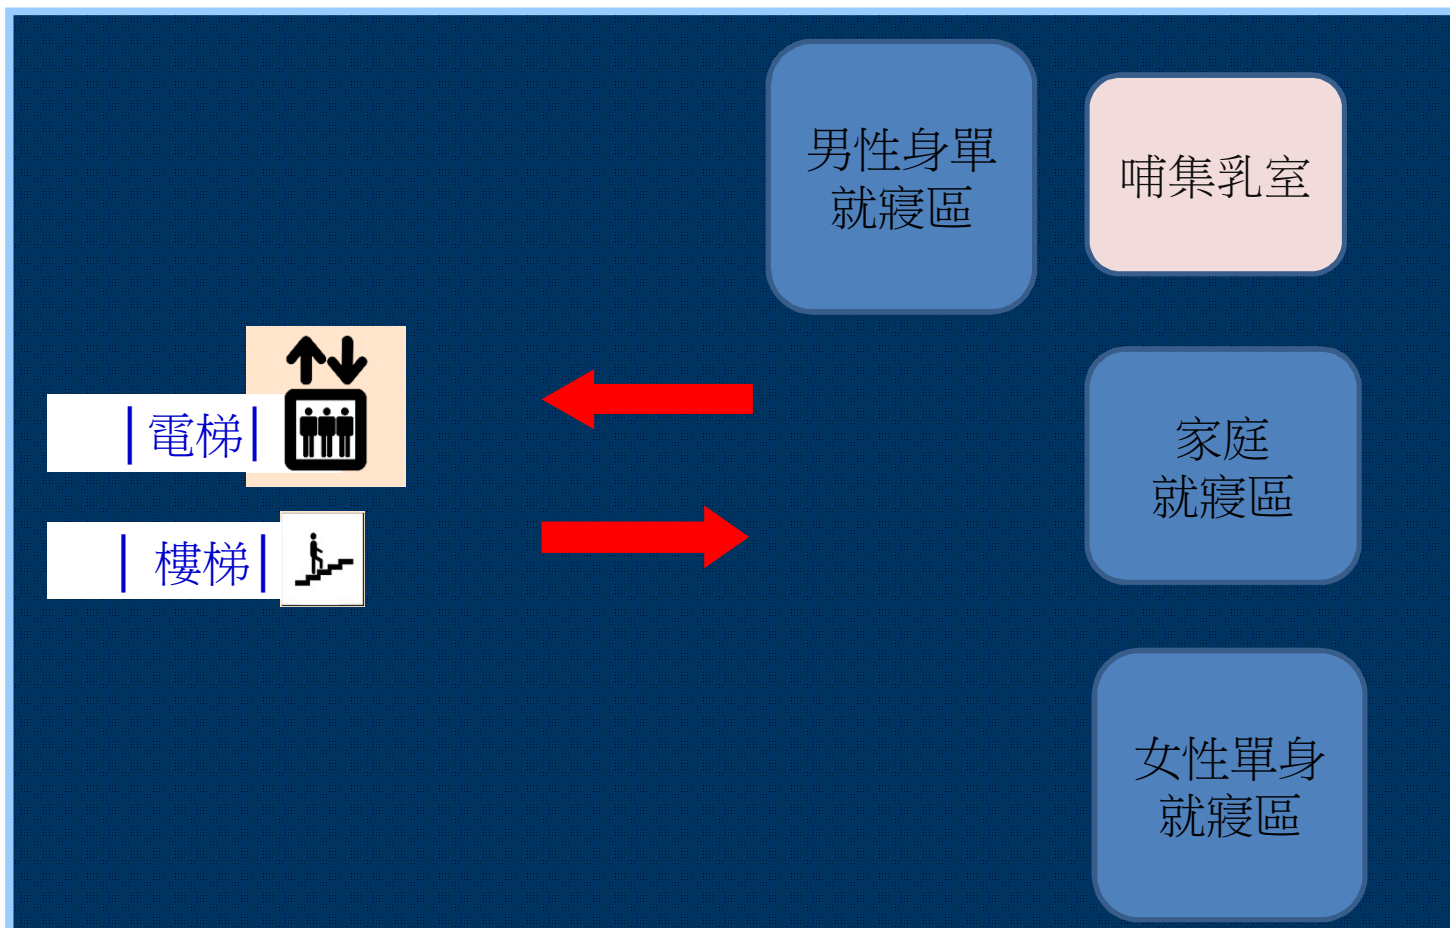

# 太平區興隆里活動中心避難收容處所空間配置(三)

圖 例

災民收容動線

三樓平面圖

SB411-0030