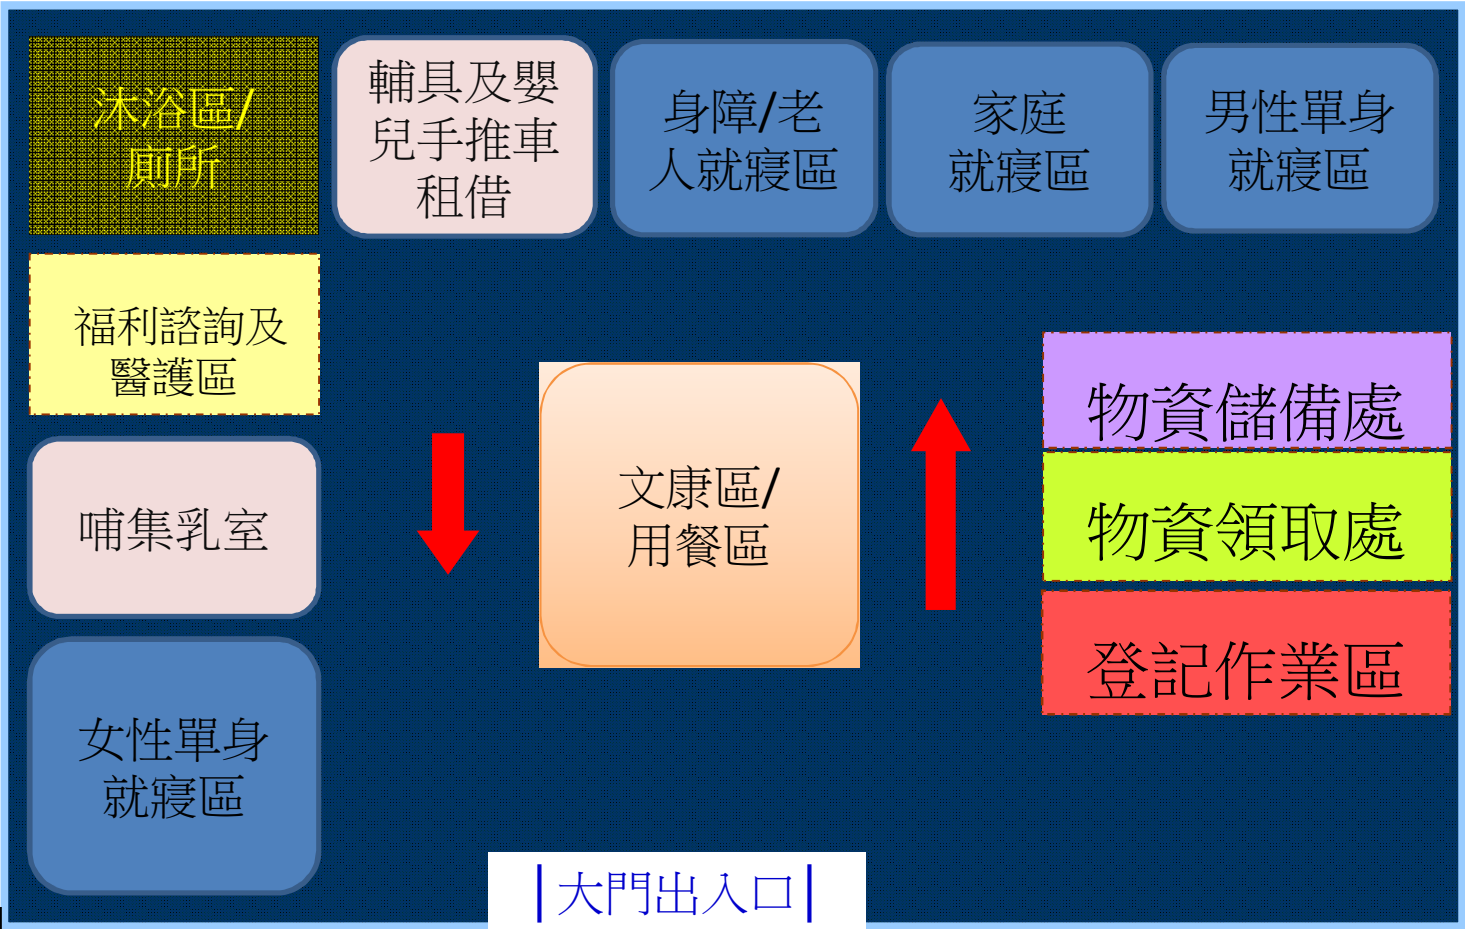

太平區東汴里活動中心避難收容處所空間配置

圖 例

← 災民收容動線

SB411-0006

一樓平面圖