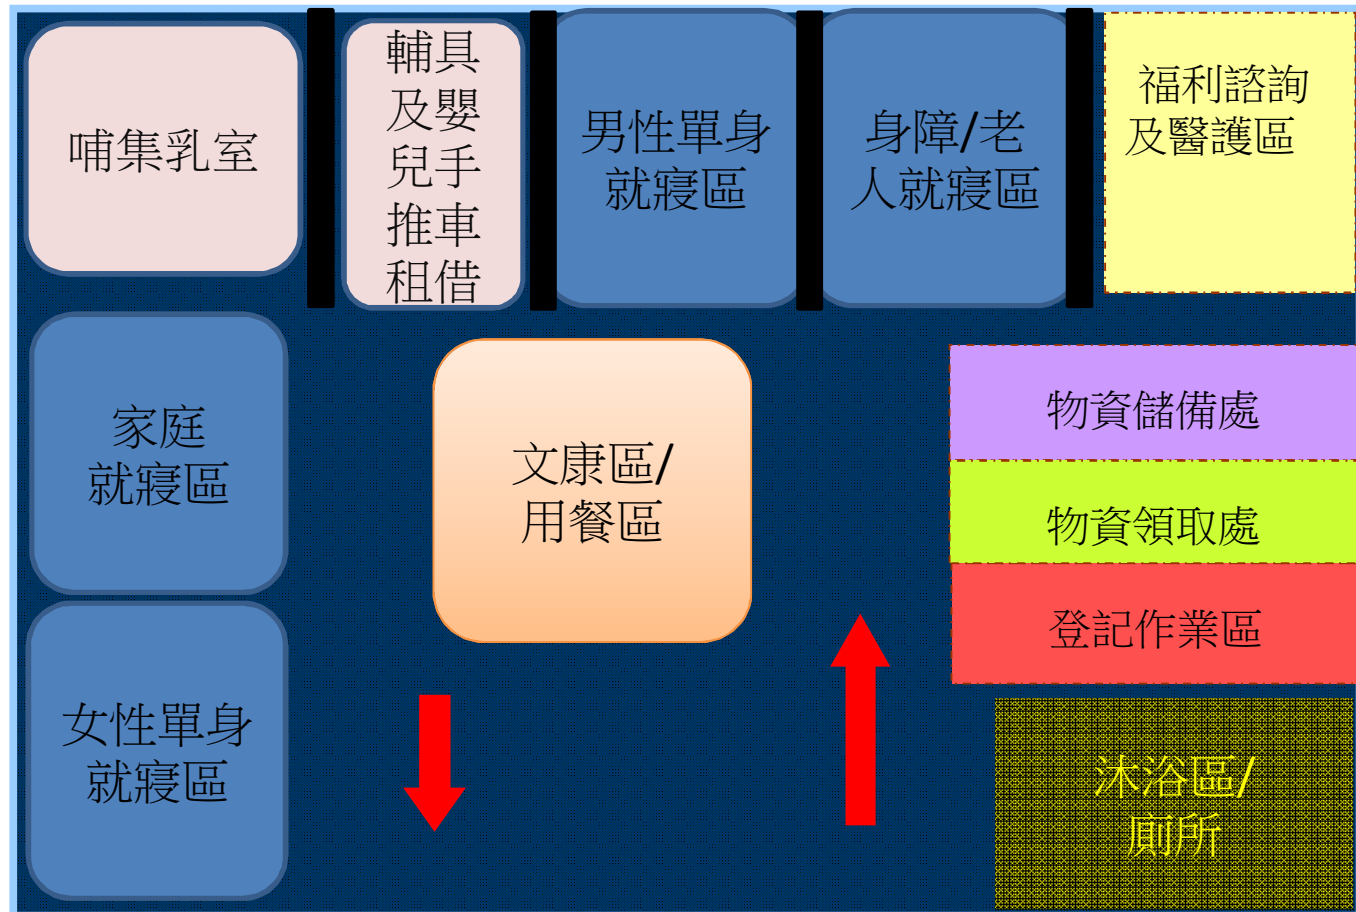

太平區建平國小避難收容處所空間配置

戶外操場