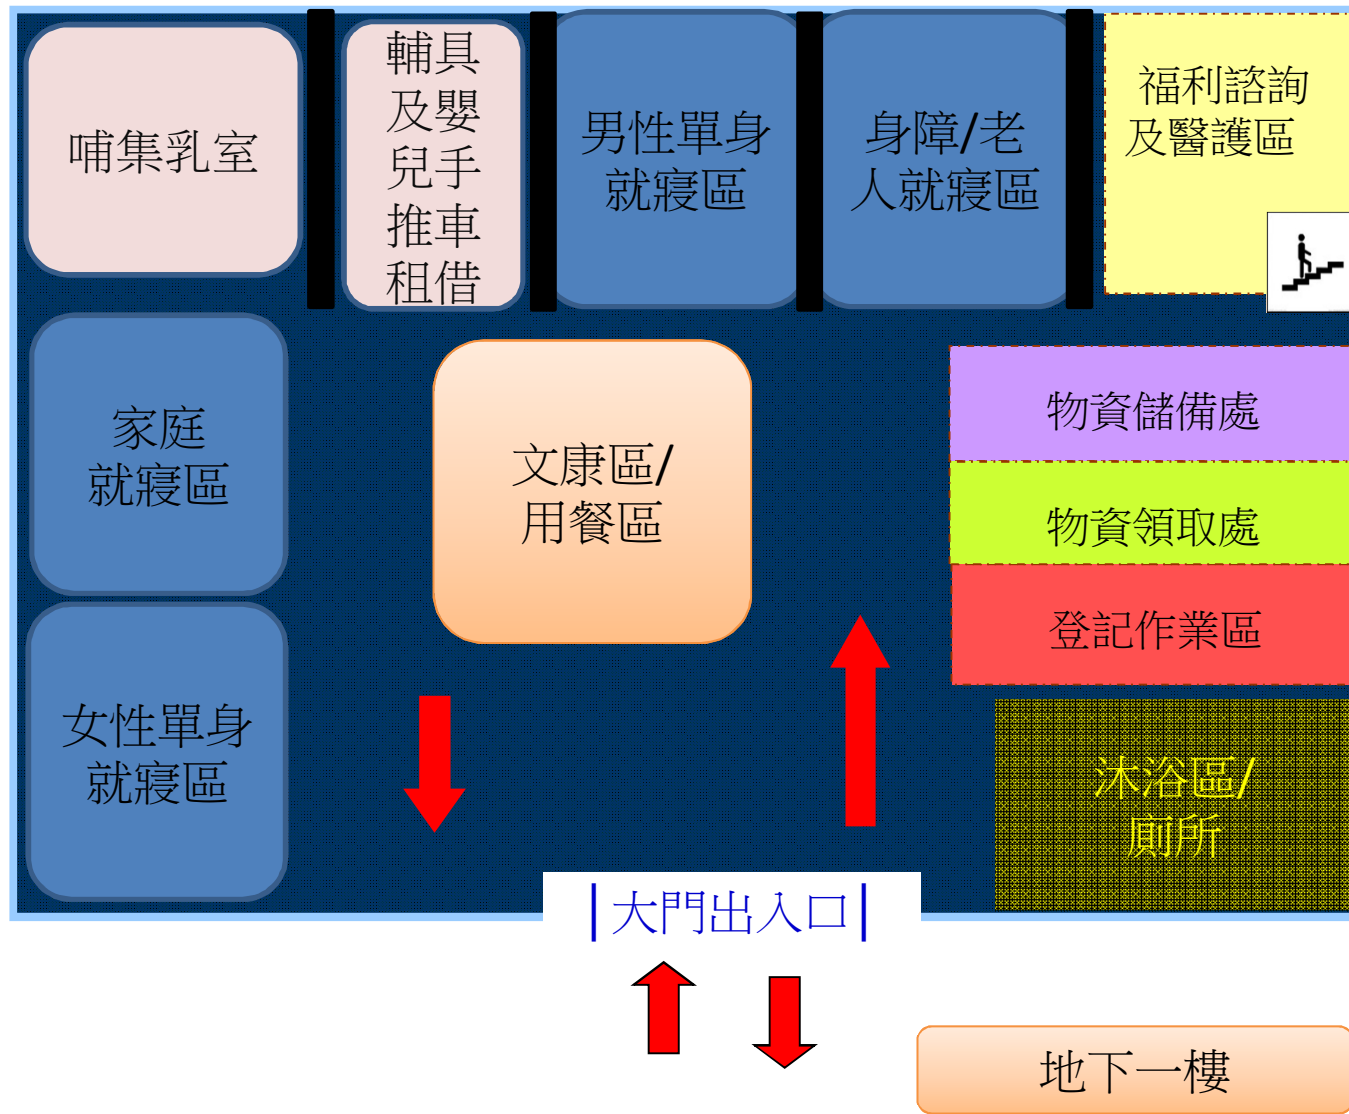

太平區長億國小避難收容處所空間配置

SB411-0039