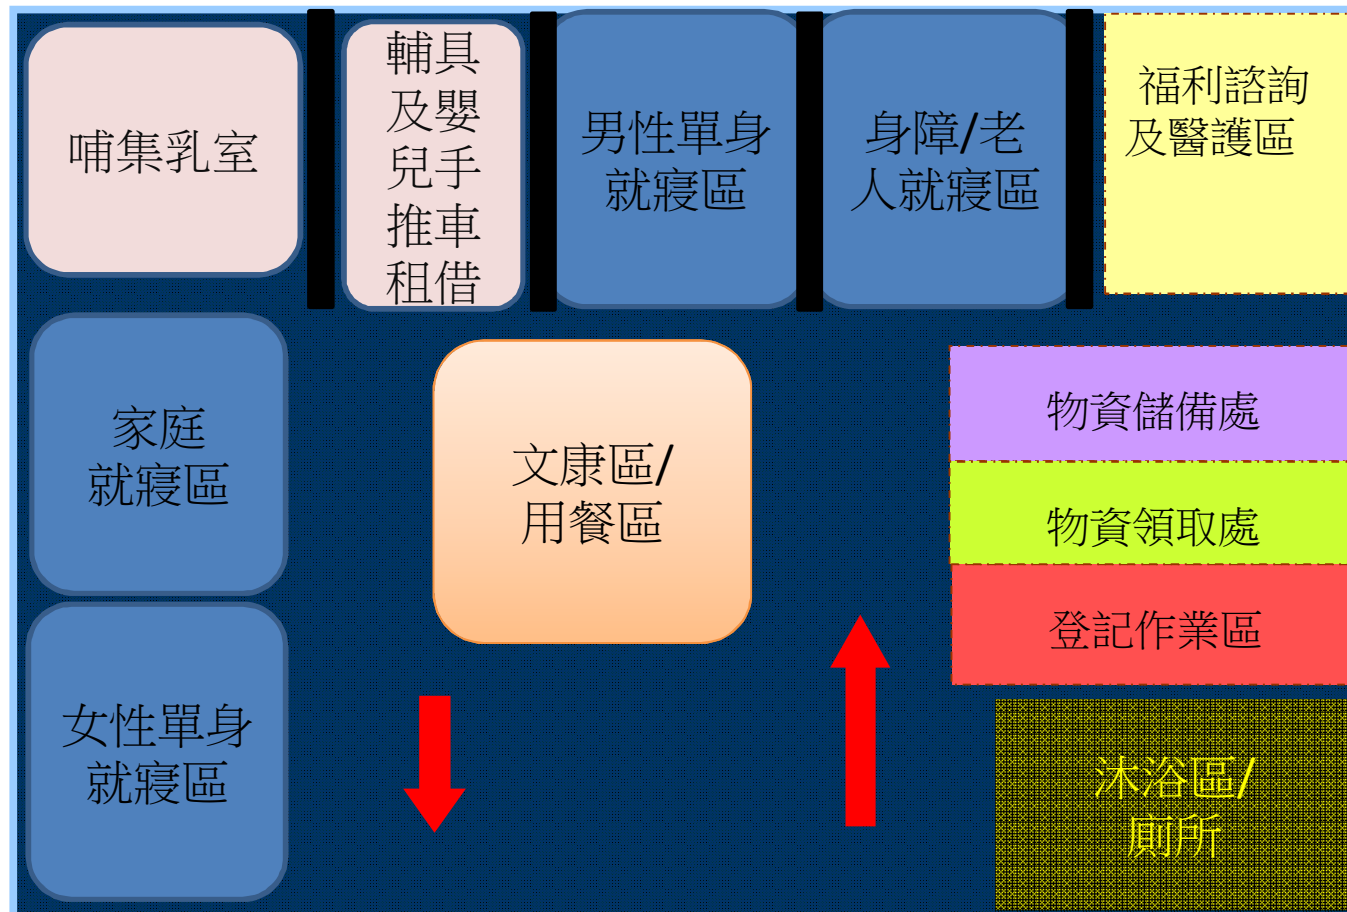

太平區黃竹國小避難收容處所空間配置

戶外操場

SB411-0036