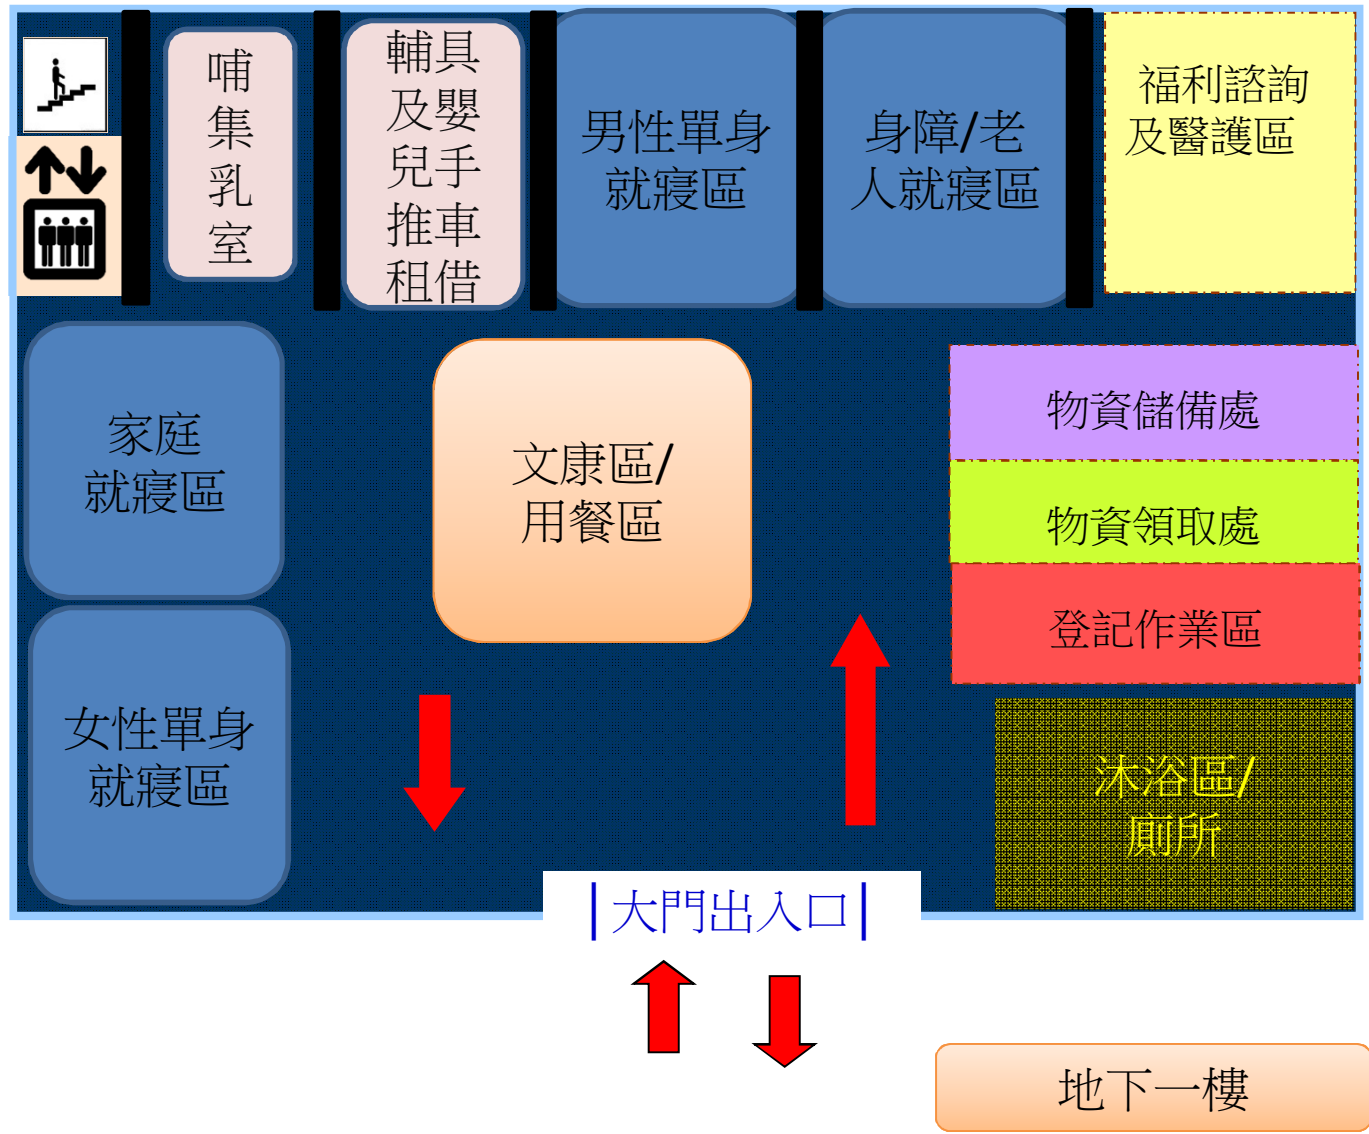

太平區新光國小避難收容處所空間配置

SB411-0015