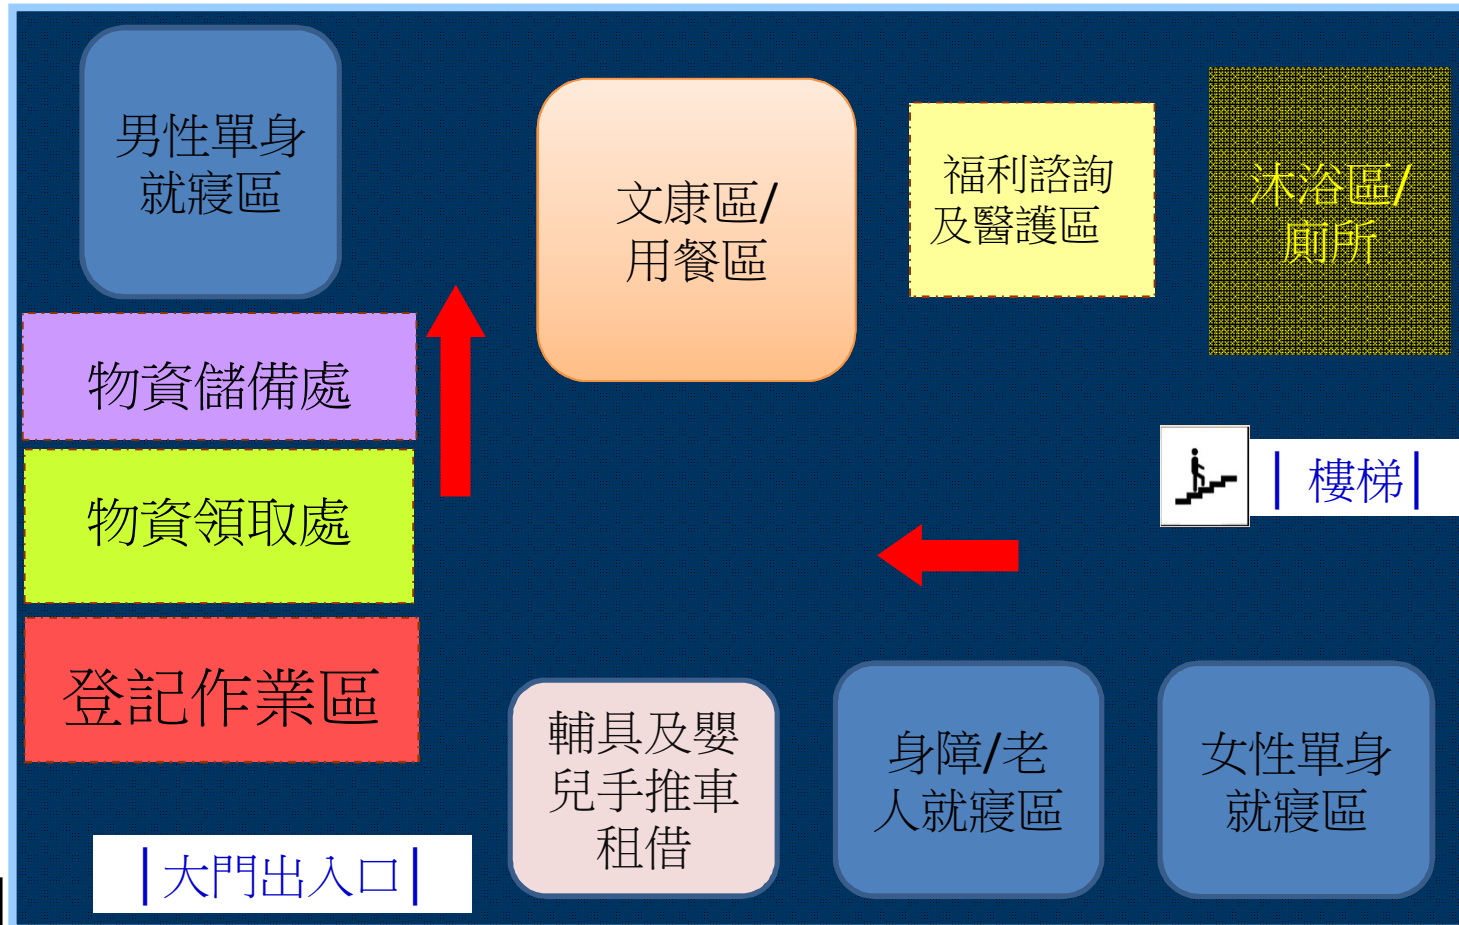

太平區長億永成里活動中心避難收容處所空間配置(一)

一樓平面圖