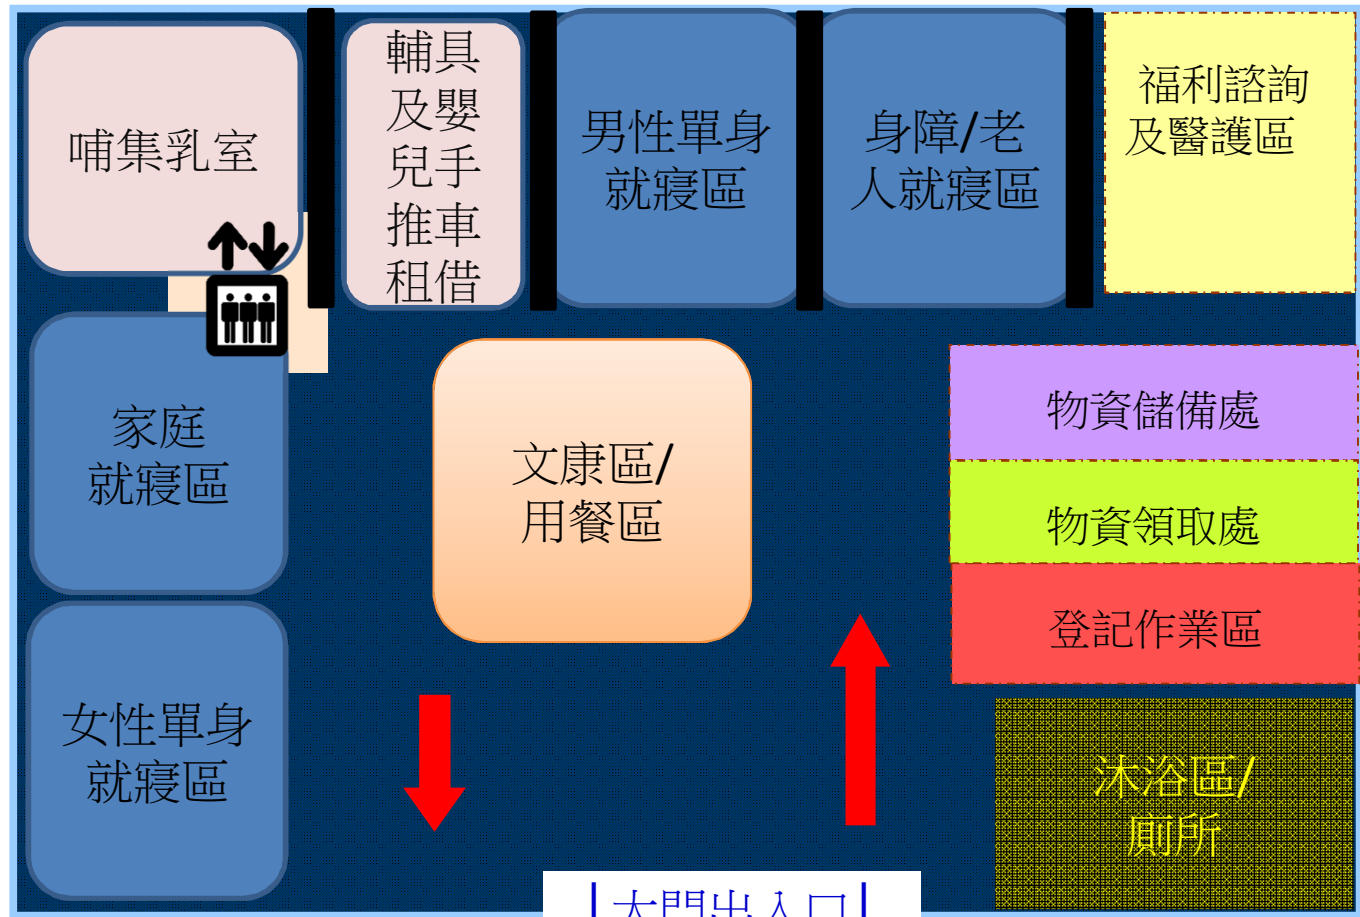

# 太平區宜欣國小避難收容處所空間配置

SB411-0004

| 大門出入口 |

一樓平面圖

本樓層有樓梯