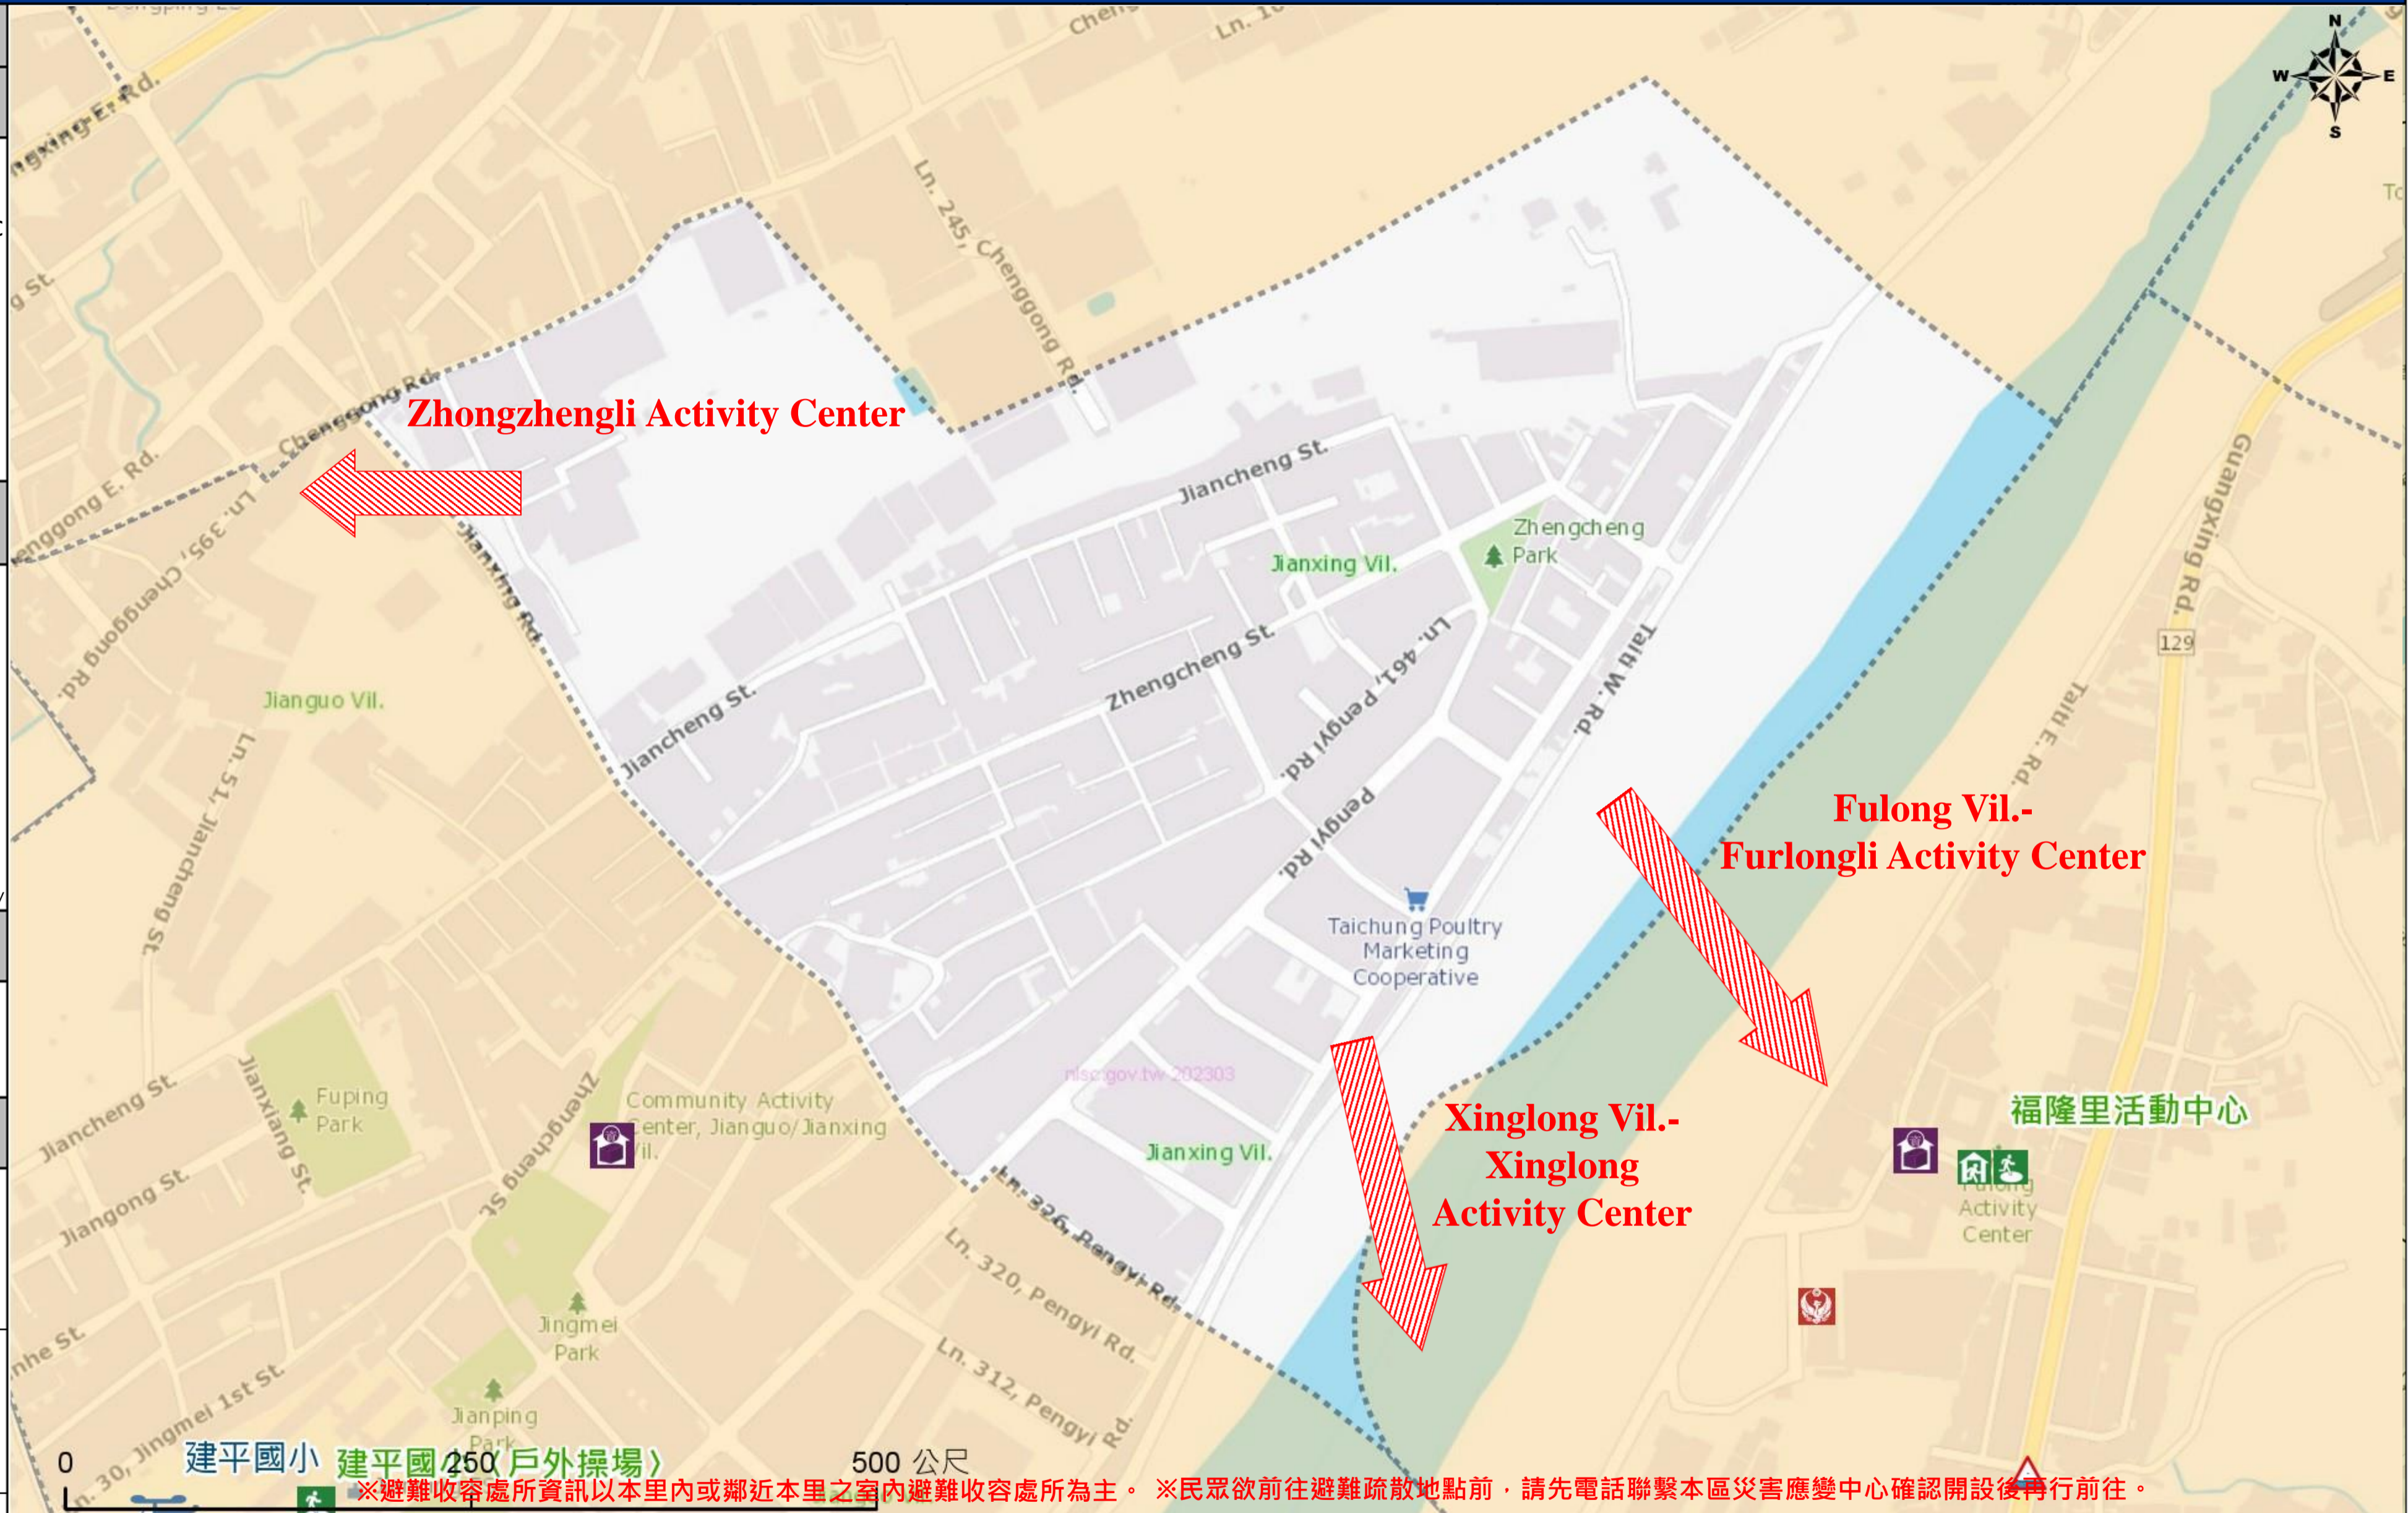

緊急聯絡人 Emergency Contact person

里長 Chief of Jianxing Vil.
胡長志 HU, CHANG-CHIH
電話 Tel. : (04)22786577
手機 Phone Number : 0936-295556

避難收容處所 Evacuation Shelter

名稱(Name) : Zhongzhengli Activity Center
地址(add.) : No. 446 Taiping Road,
聯絡電話(Tel.) : (04) 22792535
容納人數(Capacity) : 68 人
名稱(Name) : Xinglong Activity Center
地址(add.) : No. 201, Jinguoli Road
聯絡電話(Tel.) : (04) 22779532#656
容納人數(Capacity) : 78 人
名稱(Name) : Furlongli Activity Center
地址(add.) : No. 8, Lane 1463, Guangxing Road
聯絡電話(Tel.) : 04-22786206
容納人數(Capacity) : 81 人

直升機停機處 Heliport Info

名稱 :
轄區分隊(電話) :

太平區區公所2023年8月製作
Made in Aug 2023 by Taiping District, Taichung City

※避難收容處所資訊以本里內或鄰近本里之室內避難收容處所為主。※民眾欲前往避難疏散地點前，請先電話聯繫本區災害應變中心確認開設後再行前往。

圖例 legend	防災 Disaster	道路 Road		設施 Facilities			界線 Administrative boundary
	避難疏散方向 Evacuation route	一般道路 Road	省道 Provincial Road	室外避難處所 Outdoor Shelter	室內避難處所 Indoor Shelter	民生物資儲備處所 Material reserve	區行政界線 District level
歷史淹水點位 History Flooding Point	縣道 County highway	快速道路 Expressway	醫療機構 Medical Facility	警察單位 Police Departmet	消防單位 Fire Department	里行政界線 Village level	
歷史坡地災害 History slope point	國道 Highway	臺灣鐵路 TRA	社福機構(身障) Disabled Persons	社福機構(老人) Elderly welfare institution	社福機構(兒少) Children welfare	臺中市市民防災手冊 Taichung Citizen Disaster Prevention Guide	
	臺灣高鐵 THSR	台中捷運 TMRT	一般護理之家 Nursing Home	災害應變中心 Emergency Operation Center	直升機停機處 Heliport		