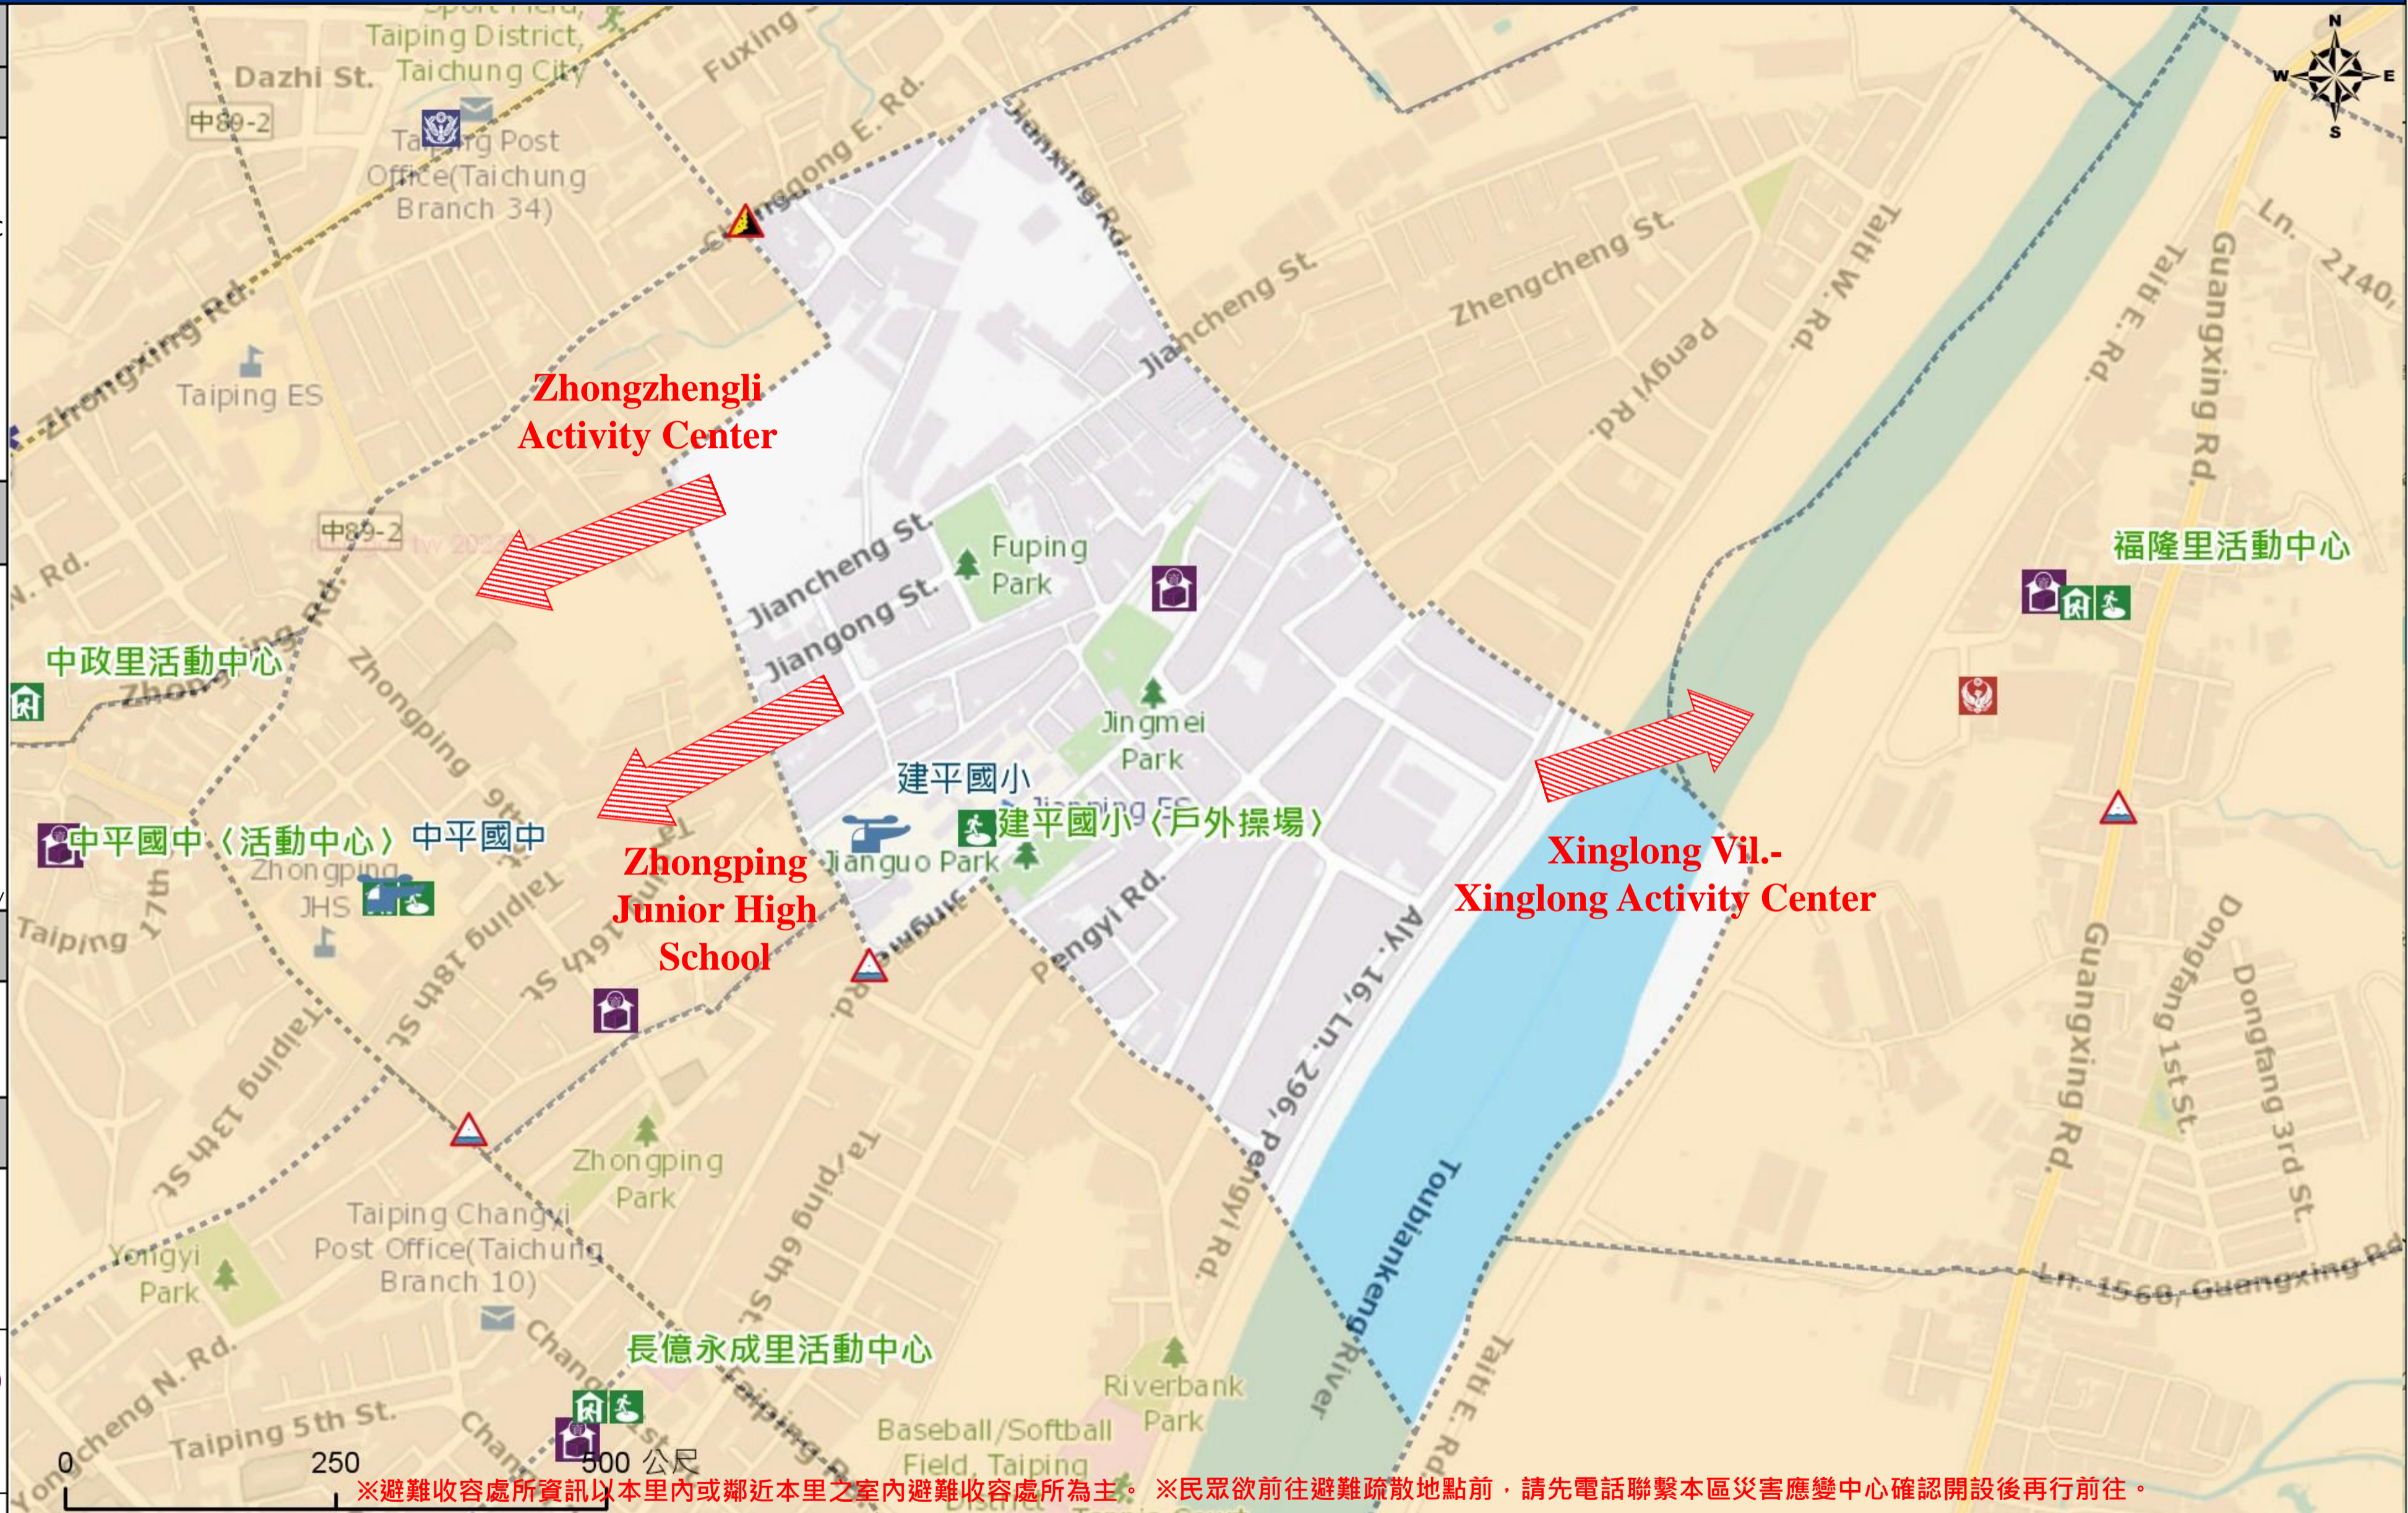

防災資訊表 Information Table
災害通報單位 Notification Unit
臺中市災害應變中心 Taichung EOC 04-23811119#567 太平區災害應變中心 Taiping District EOC 04-22794157 警察局太平分局 Police Department 04-23938100 消防局太平分隊 Fire Department 04-22782282 1999臺中市民一碼通 Citizen Helpline 1999

防災資訊網站
Emergency Information website

經濟部水利署防災資訊服務網
Water Resources Agency, Ministry of Economic Affairs
<https://fhy.wra.gov.tw/fhyv2/>

行政院農委會土石流防災資訊網
Debris Flow Disaster Prevention Information
<https://246.swcb.gov.tw/>

NCDR災害情資網
National Science and Technology Center for Disaster Reduction
<https://ceodss.ncdr.nat.gov.tw/>

臺中市政府水利局防災資訊網
Water Resources Bureau of Taichung City Government
<https://wrbeochi.taichung.gov.tw/TCSAFE/>

緊急聯絡人
Emergency Contact person

里長 Chief of Jianguo Vil.
江德海 CHIANG, TE-HAI
電話 Tel. : (04)22731647
手機 Phone Number : 0910-508424

避難收容處所
Evacuation Shelter

名稱(Name): Xinglong Activity Center
地址(add.): No. 201, Jinguoli Road
聯絡電話(Tel.): (04)22779532#656
容納人數(Capacity): 78人

名稱(Name): Zhongping Junior High School
地址(add.): No. 76, Xinglong Road
聯絡電話(Tel.): 04-22767416#402
容納人數(Capacity): 347人

名稱(Name): Zhongzhengli Activity Center
地址(add.): No. 446 Taiping Road
聯絡電話(Tel.): (04) 22792535
容納人數(Capacity): 68人

直升機停機處
Heliport Info

名稱:
轄區分隊(電話):

太平區區公所2023年8月製作
Made in Aug 2023 by Taiping District, Taichung City

※避難收容處所資訊以本里內或鄰近本里之室內避難收容處所為主。※民眾欲前往避難疏散地點前，請先電話聯繫本區災害應變中心確認開設後再行前往。

圖例 legend	防災 Disaster	道路 Road		設施 Facilities			界線 Administrative boundary	
		避難疏散方向 Evacuation route	一般道路 Road	省道 Provincial Road	室外避難處所 Outdoor Shelter	室內避難處所 Indoor Shelter	民生物資儲備處所 Material reserve	區行政界線 District level
	歷史淹水點位 History Flooding Point	縣道 County highway	快速道路 Expressway	醫療機構 Medical Facility	警察單位 Police Department	消防單位 Fire Department	里行政界線 Village level	
	歷史坡地災害 History slope point	國道 Highway	臺灣鐵路 TRA	社福機構(身障) Disabled Persons	社福機構(老人) Elderly welfare institution	社福機構(兒少) Children welfare	臺中市市民防災手冊 Taichung Citizen Disaster Prevention Guide	
		臺灣高鐵 THSR	台中捷運 TMRT	一般護理之家 Nursing Home	災害應變中心 Emergency Operation Center	直升機停機處 Heliport