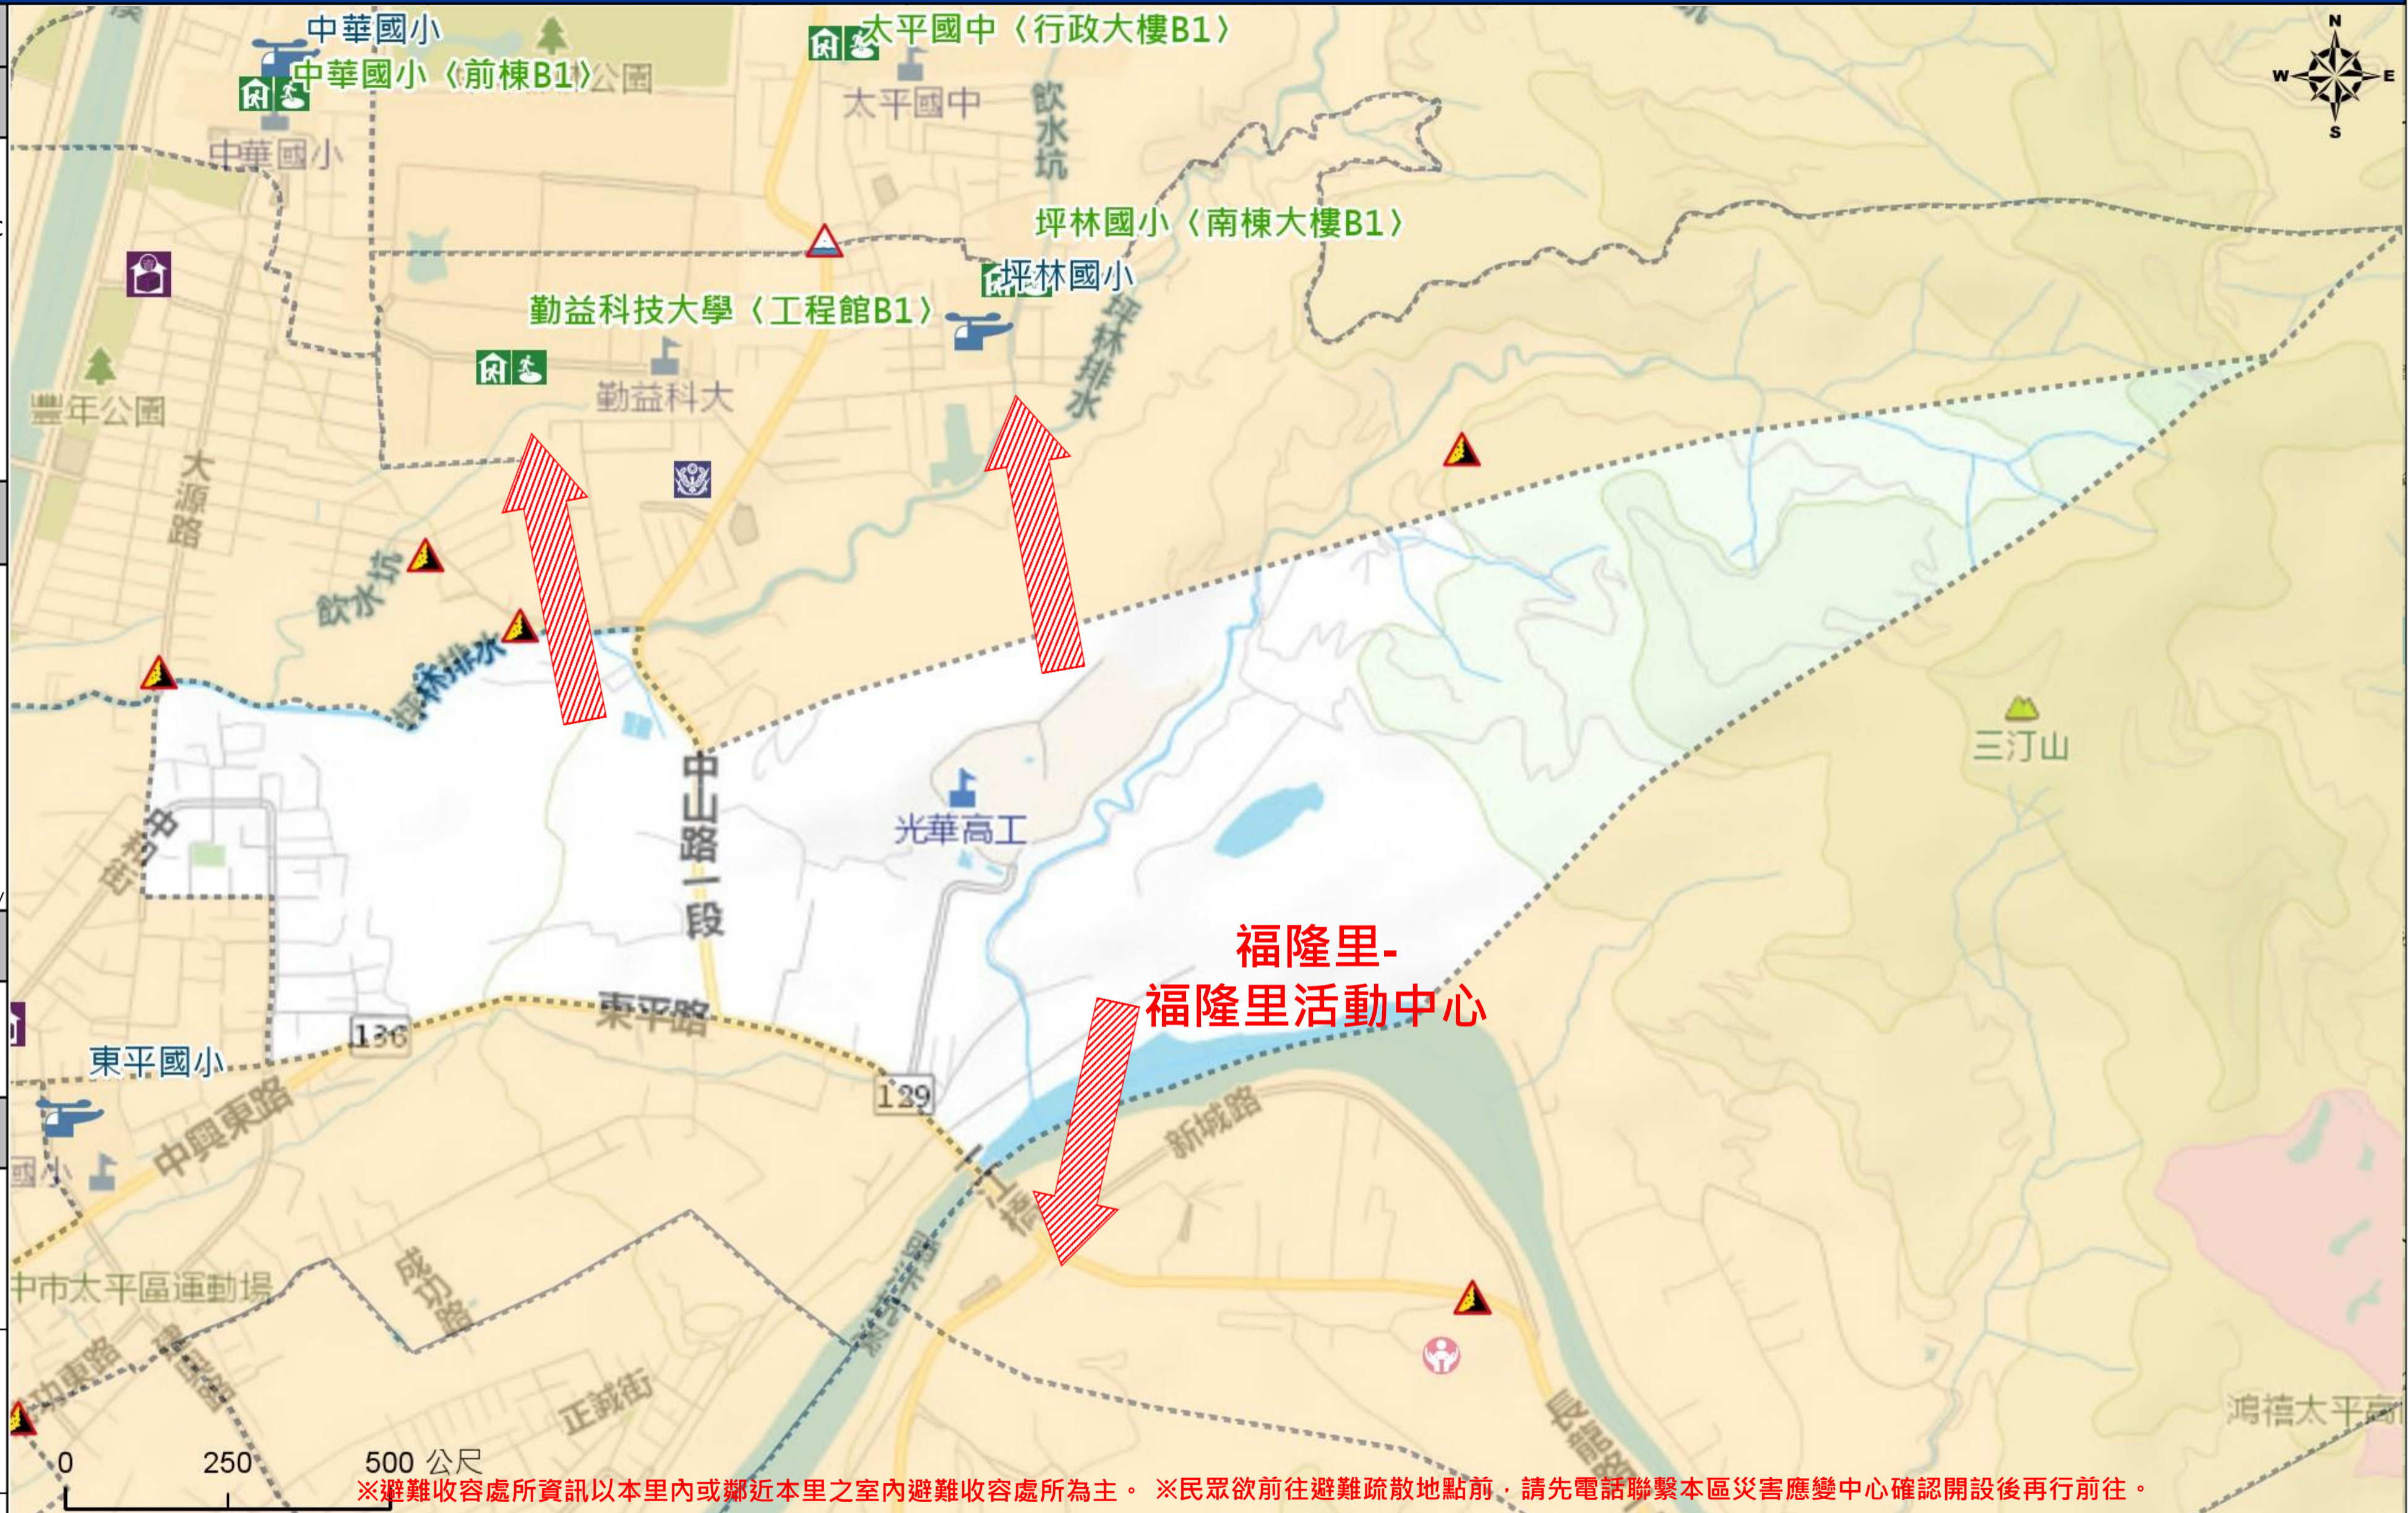

臺中市太平區東和里簡易疏散避難地圖 Donghe Vil., Taiping District, Taichung City Simple Evacuation Map No.6602700-023

防災資訊表
Information Table

災害通報單位
Notification Unit

臺中市災害應變中心 Taichung EOC
04-23811119#567

太平區災害應變中心 Taiping District EOC
04-22794157

警察局太平分局 Police Department
04-23938100

消防局太平分隊 Fire Department
04-22782282

1999臺中市民一碼通 Citizen Helpline
1999

防災資訊網站
Emergency Information website

- 經濟部水利署防災資訊服務網
  Water Resources Agency, Ministry of Economic Affairs
  <https://fhy.wra.gov.tw/fhyv2/>
- 行政院農委會土石流防災資訊網
  Debris Flow Disaster Prevention Information
  <https://246.swcb.gov.tw/>
- NCDR災害情資網
  National Science and Technology Center for Disaster Reduction
  <https://ceodss.ncdr.nat.gov.tw/>
- 臺中市政府水利局防災資訊網
  Water Resources Bureau of Taichung City Government
  <https://wrbeochi.taichung.gov.tw/TCSAFep/>

緊急聯絡人
Emergency Contact person

里長 Chief of Donghe Vil.
賴來旺 LAI, LAI-WANG
電話 Tel. : (04)22735410
手機 Phone Number : 0935-785307

避難收容處所
Evacuation Shelter

名稱(Name)：勤益科技大學 (土水震)
地址(add.)：中山路二段57號
聯絡電話(Tel.)：04-23924505#2576
容納人數(Capacity)：1261人

名稱(Name)：坪林國小 (土水震)
地址(add.)：坪林路45號
聯絡電話(Tel.)：04) 23927677#730
容納人數(Capacity)：286人

名稱(Name)：福隆里活動中心 (土水)
地址(add.)：光興路1463巷8號
聯絡電話(Tel.)：(04) 2278620
容納人數(Capacity)：81人

直升機停機處
Heliport Info

名稱：坪林國小
轄區分隊(電話)：中山分隊(04-22789860)

太平區區公所2023年8月製作
Made in Aug 2023 by Taiping District, Taichung City

※避難收容處所資訊以本里內或鄰近本里之室內避難收容處所為主。 ※民眾欲前往避難疏散地點前，請先電話聯繫本區災害應變中心確認開設後再行前往。

圖例 legend	防災 Disaster	道路 Road			設施 Facilities			界線 Administrative boundary
		避難疏散方向 Evacuation route	一般道路 Road	省道 Provincial Road	室外避難處所 Outdoor Shelter	室內避難處所 Indoor Shelter	民生物資儲備處所 Material reserve	區行政界線 District level
	歷史淹水點位 History Flooding Point	縣道 County highway	快速道路 Expressway	醫療機構 Medical Facility	警察單位 Police Departmet	消防單位 Fire Department	里行政界線 Village level	
	歷史坡地災害 History slope point	國道 Highway	臺灣鐵路 TRA	社福機構(身障) Disabled Persons	社福機構(老人) Elderly welfare institution	社福機構(兒少) Children welfare	臺中市市民防災手冊 Taichung Citizen Disaster Prevention Guide	
		臺灣高鐵 THSR	台中捷運 TMRT	一般護理之家 Nursing Home	災害應變中心 Emergency Operation Center	直升機停機處 Heliport