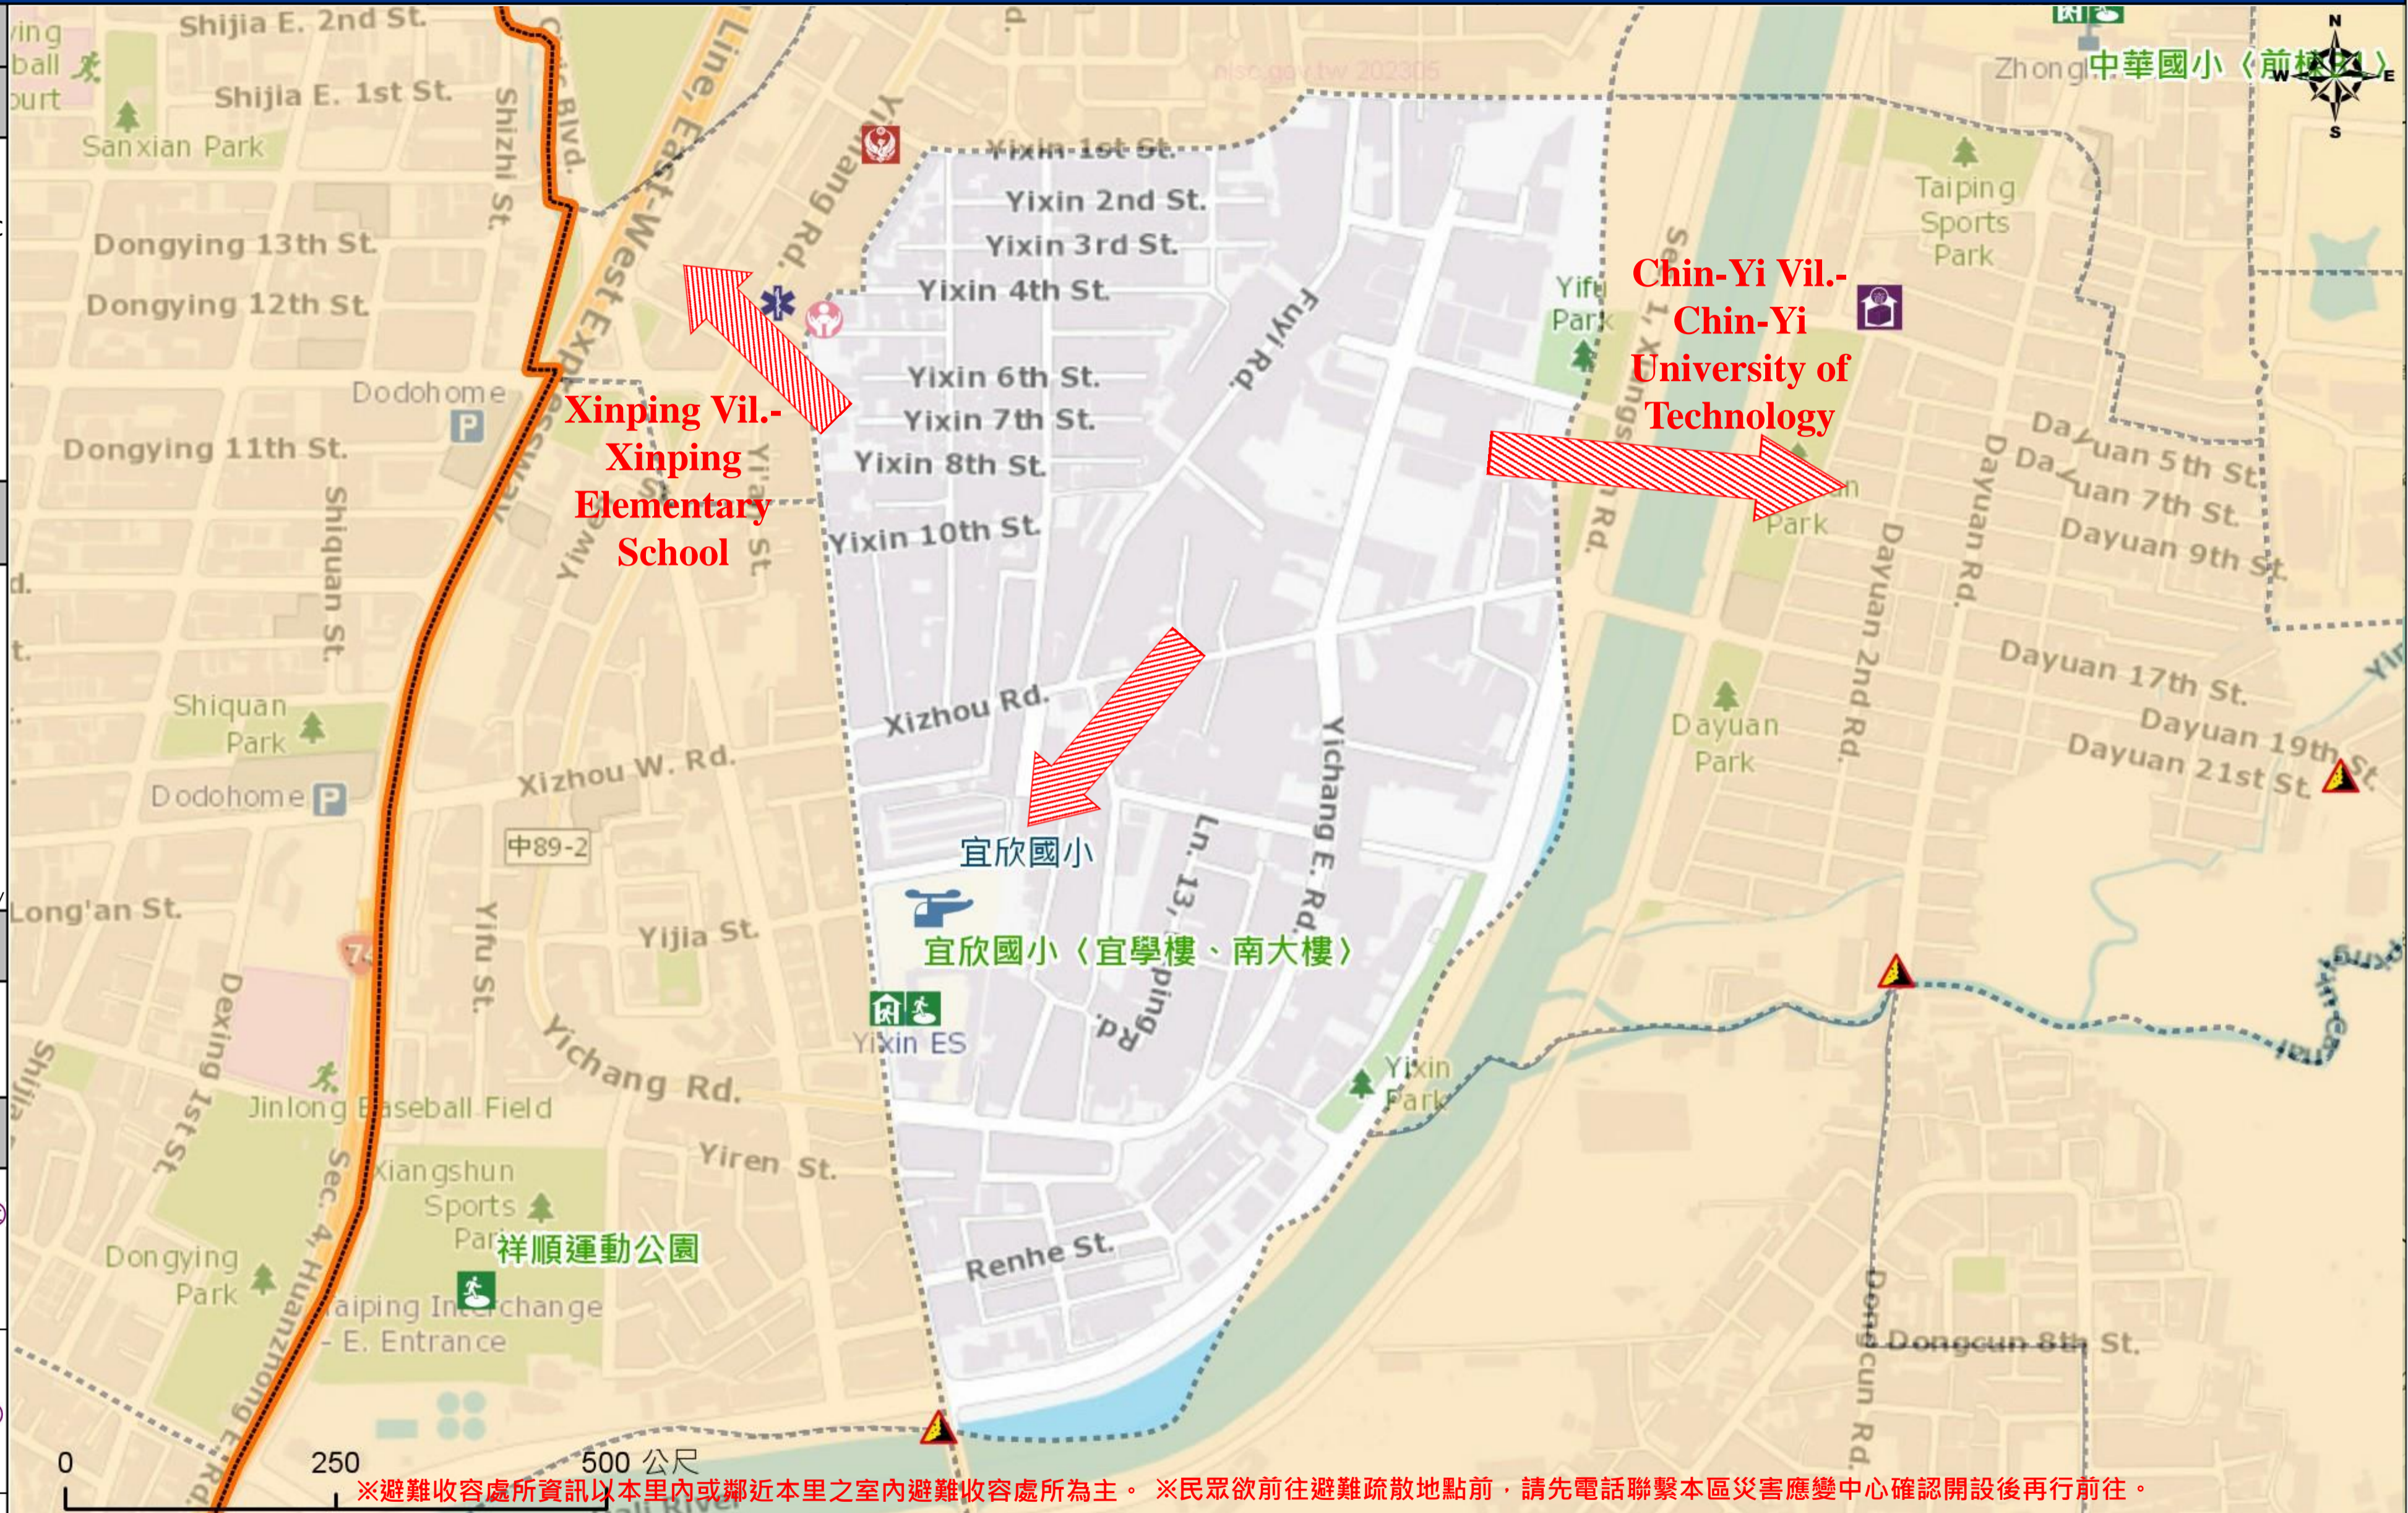

臺中市太平區宜欣里簡易疏散避難地圖 Yixin Vil., Taiping District, Taichung City Simple Evacuation Map No.6602700-007

防災資訊表 Information Table
災害通報單位 Notification Unit
臺中市災害應變中心 Taichung EOC 04-23811119#567 太平區災害應變中心 Taiping District EOC 04-22794157 警察局太平分局 Police Department 04-23938100 消防局中山分隊 Fire Department 04-23955465 1999臺中市民一碼通 Citizen Helpline 1999

防災資訊網站 Emergency Information website
經濟部水利署防災資訊服務網 Water Resources Agency, Ministry of Economic Affairs https://fhy.wra.gov.tw/fhyv2/ 行政院農委會土石流防災資訊網 Debris Flow Disaster Prevention Information https://246.swcb.gov.tw/ NCDR災害情資網 National Science and Technology Center for Disaster Reduction https://ceodss.ncdr.nat.gov.tw/ 臺中市政府水利局防災資訊網 Water Resources Bureau of Taichung City Government https://wrbeochi.taichung.gov.tw/TCSAFE/

緊急聯絡人 Emergency Contact person
里長 Chief of Yixin Vil. 楊登圳 YANG, TENG-CHUAN 電話 Tel. : (04)22791778 手機 Phone Number : 0932-519671

避難收容處所 Evacuation Shelter
名稱(Name) : Xiping Elementary School 地址(add.) : No. 9, Lane 336, Shuxiao Road 聯絡電話(Tel.) : (04)22289111 容納人數(Capacity) : 188 人
名稱(Name) : Yixin Elementary School 地址(add.) : No. 100, Section 2, Xiping Road 聯絡電話(Tel.) : (04) 22701567#730 容納人數(Capacity) : 252 人

名稱(Name) : Chin-Yi University of Technology 地址(add.) : No. 57, Section 2, Zhongshan Road 聯絡電話(Tel.) : (04) 23924505#2576 容納人數(Capacity) : 1261 人

直升機停機處 Heliport Info
名稱 : 轄區分隊(電話) :

※避難收容處所資訊以本里內或鄰近本里之室內避難收容處所為主。※民眾欲前往避難疏散地點前，請先電話聯繫本區災害應變中心確認開設後再行前往。

圖例 legend	防災 Disaster	道路 Road		設施 Facilities			界線 Administrative boundary	
		避難疏散方向 Evacuation route	一般道路 Road	省道 Provincial Road	室外避難處所 Outdoor Shelter	室內避難處所 Indoor Shelter	民生物資儲備處所 Material reserve	區行政界線 District level
	歷史淹水點位 History Flooding Point	縣道 County highway	快速道路 Expressway	醫療機構 Medical Facility	警察單位 Police Department	消防單位 Fire Department	里行政界線 Village level	
	歷史坡地災害 History slope point	國道 Highway	臺灣鐵路 TRA	社福機構(身障) Disabled Persons	社福機構(老人) Elderly welfare institution	社福機構(兒少) Children welfare	臺中市市民防災手冊 Taichung Citizen Disaster Prevention Guide	
		臺灣高鐵 THSR	台中捷運 TMRT	一般護理之家 Nursing Home	災害應變中心 Emergency Operation Center	直升機停機處 Heliport