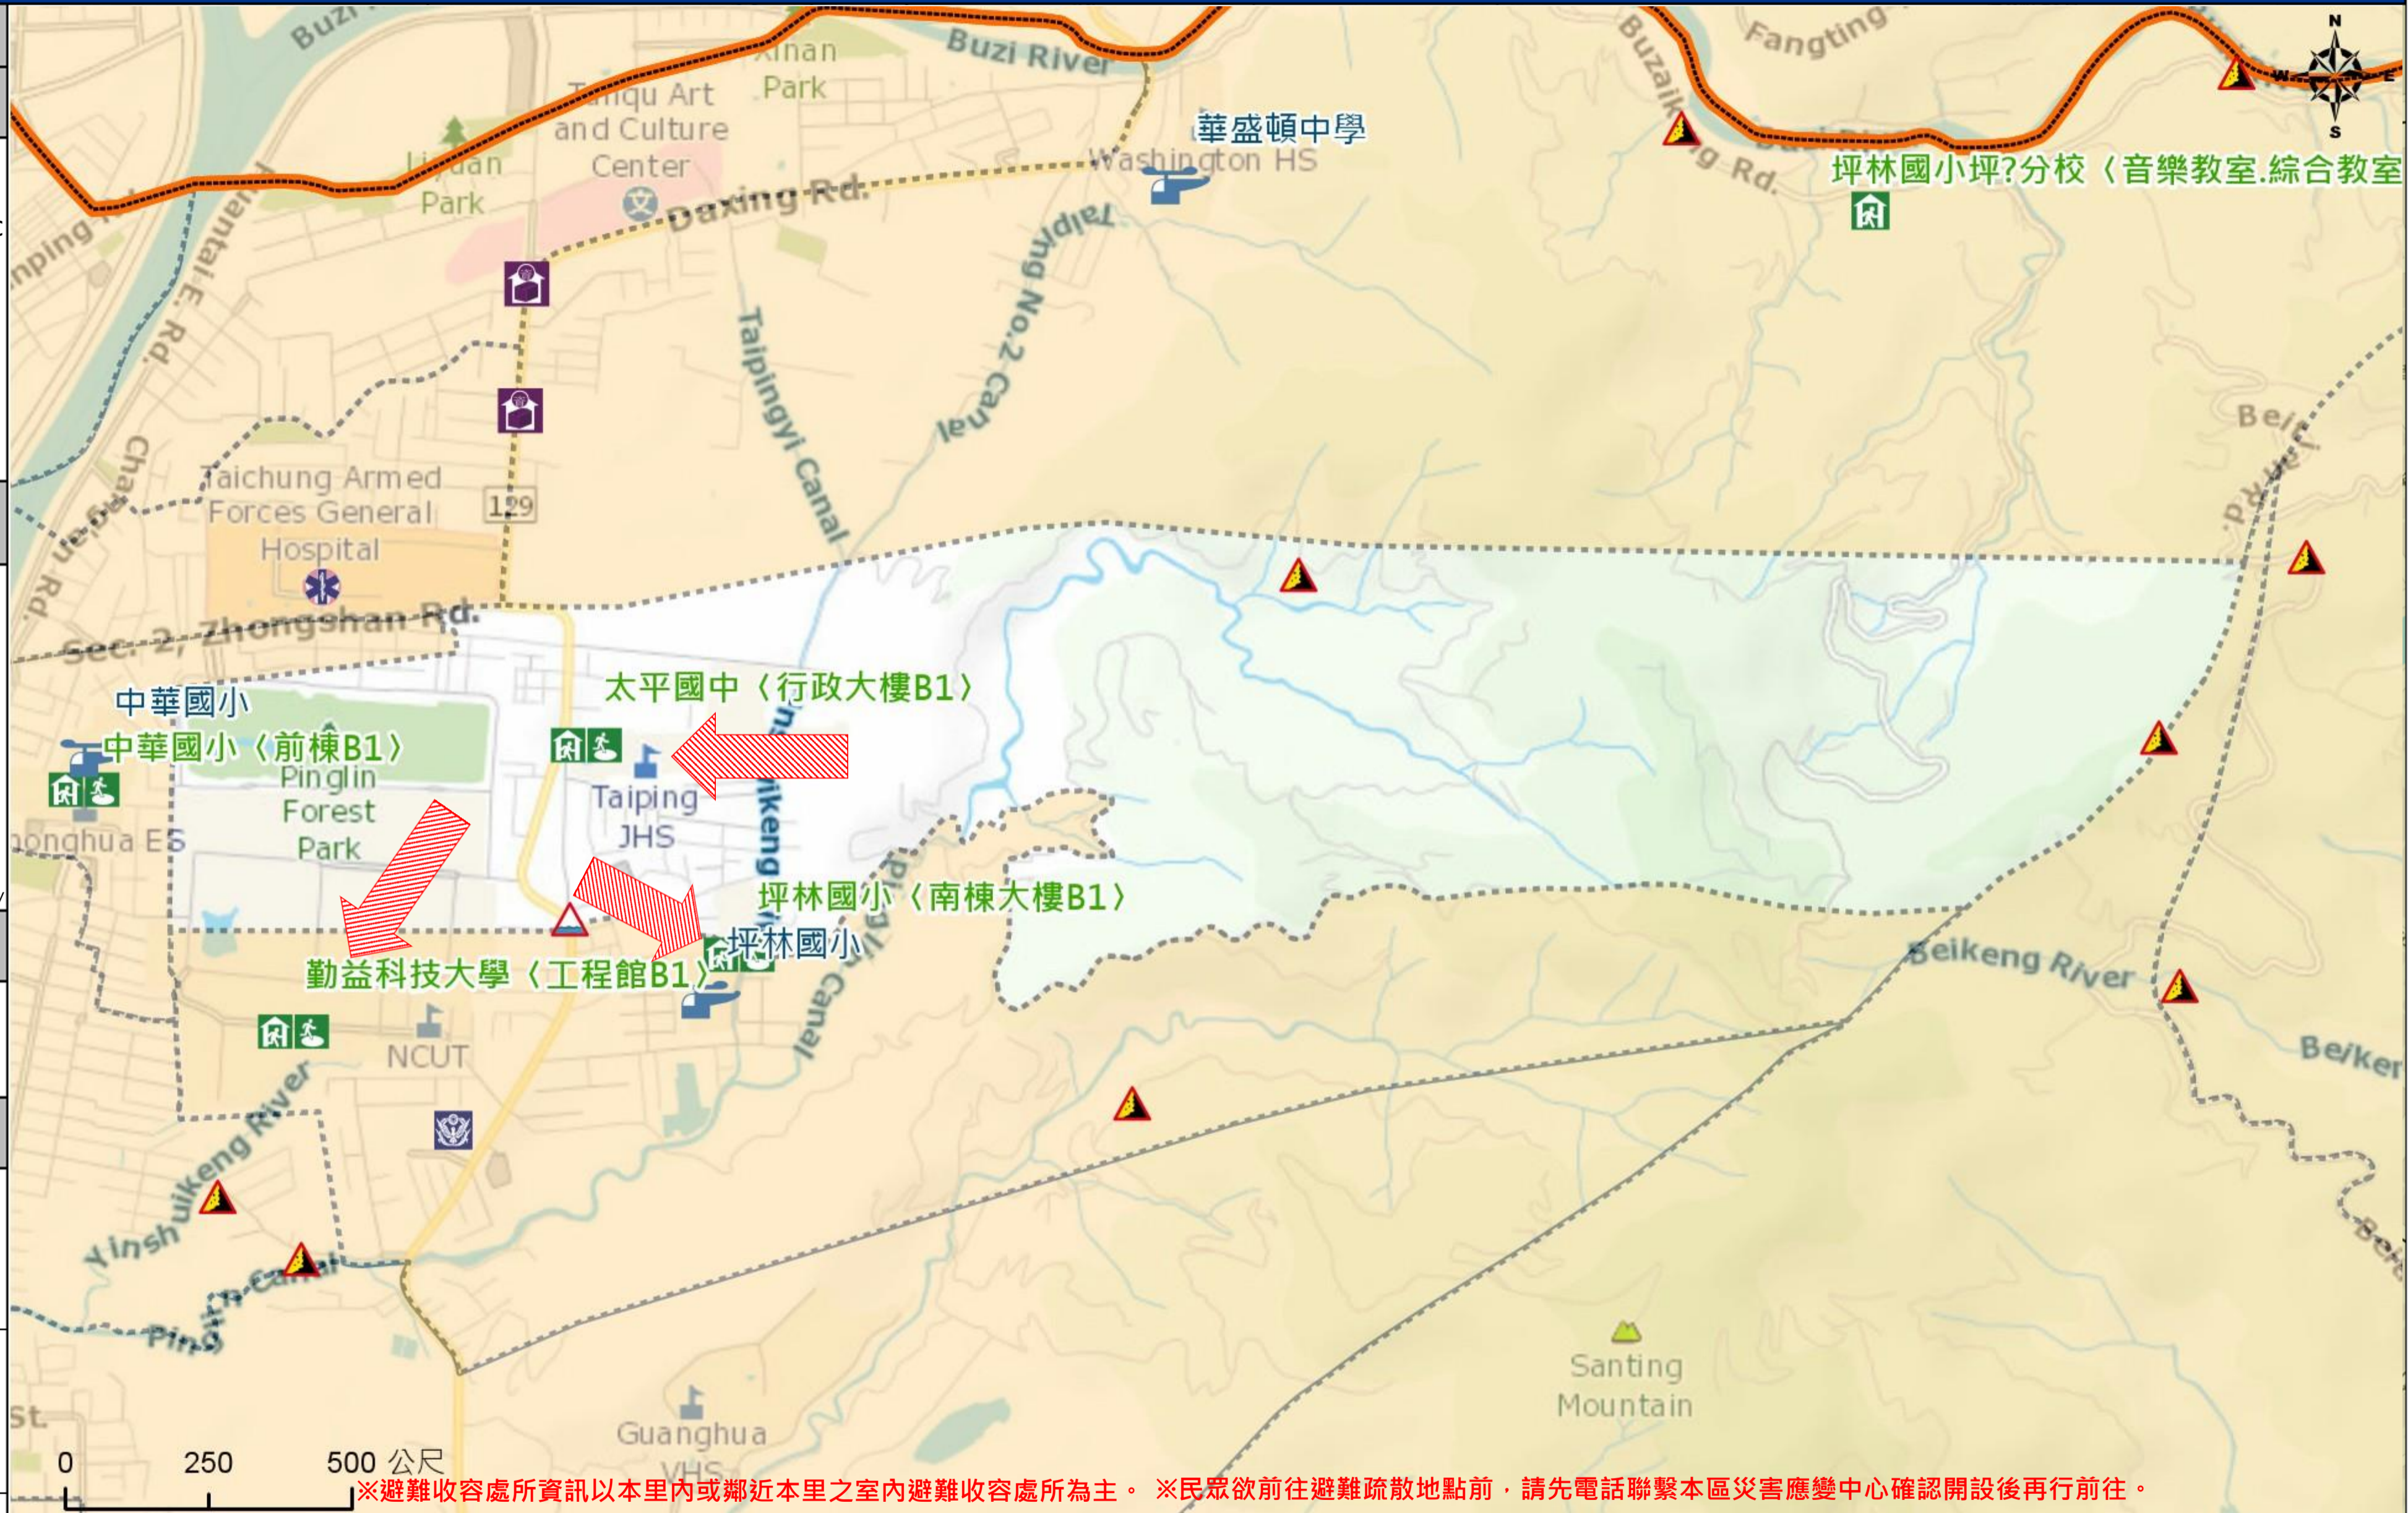

防災資訊表
Information Table

災害通報單位
Notification Unit

臺中市災害應變中心 Taichung EOC
04-23811119#567
太平區災害應變中心 Taiping District EOC
04-22794157
警察局太平分局 Police Department
04-23938100
消防局中山分隊 Fire Department
04-23955465
1999臺中市民一碼通 Citizen Helpline
1999

防災資訊網站
Emergency Information website

經濟部水利署防災資訊服務網
Water Resources Agency, Ministry of Economic Affairs
<https://fhy.wra.gov.tw/fhyv2/>

行政院農委會土石流防災資訊網
Debris Flow Disaster Prevention Information
<https://246.swcb.gov.tw/>

NCDR災害情資網
National Science and Technology Center for Disaster Reduction
<https://ceodss.ncdr.nat.gov.tw/>

臺中市政府水利局防災資訊網
Water Resources Bureau of Taichung City Government
<https://wrbeochi.taichung.gov.tw/TCSAFE/>

緊急聯絡人
Emergency Contact person

里長 Chief of Pinglin Vil.
尤文雄
電話 Tel. : (04)23937515
手機 Phone Number : 0919-833012

避難收容處所
Evacuation Shelter

名稱(Name) :) : Taiping Junior High School
地址(add.) : No. 116, Section 2, Zhongshan Road
聯絡電話(Tel.) : (04)23922540
容納人數(Capacity) : 241 人

名稱(Name) : Pinglin Elementary School
地址(add.) : No. 45, Pinglin Road
聯絡電話(Tel.) : (04) 23927677#730
容納人數(Capacity) : 286 人

名稱(Name) : Chin-Yi University of Technology
地址(add.) : No. 57, Section 2, Zhongshan Road
聯絡電話(Tel.) : (04) 23924505#2576
容納人數(Capacity) : 1261 人

直升機停機處
Heliport Info

名稱 : 坪林國小
轄區分隊(電話) : 中山分隊(04-22789860)

太平區區公所2023年8月製作
Made in Aug 2023 by Taiping District, Taichung City

※避難收容處所資訊以本里內或鄰近本里之室內避難收容處所為主。 ※民眾欲前往避難疏散地點前，請先電話聯繫本區災害應變中心確認開設後再行前往。

圖例 legend	防災 Disaster	道路 Road		設施 Facilities			界線 Administrative boundary							
		避難疏散方向 Evacuation route		一般道路 Road		省道 Provincial Road		室外避難處所 Outdoor Shelter		室內避難處所 Indoor Shelter		民生物資儲備處所 Material reserve		區行政界線 District level
	歷史淹水點位 History Flooding Point		縣道 County highway		快速道路 Expressway		醫療機構 Medical Facility		警察單位 Police Departmet		消防單位 Fire Department		里行政界線 Village level	
	歷史坡地災害 History slope point		國道 Highway		臺灣鐵路 TRA		社福機構(身障) Disabled Persons		社福機構(老人) Elderly welfare institution		社福機構(兒少) Children welfare		直升機停機處 Heliport	
			臺灣高鐵 THSR		台中捷運 TMRT		一般護理之家 Nursing Home		災害應變中心 Emergency Operation Center					

臺中市市民防災手冊
Taichung Citizen Disaster Prevention Guide