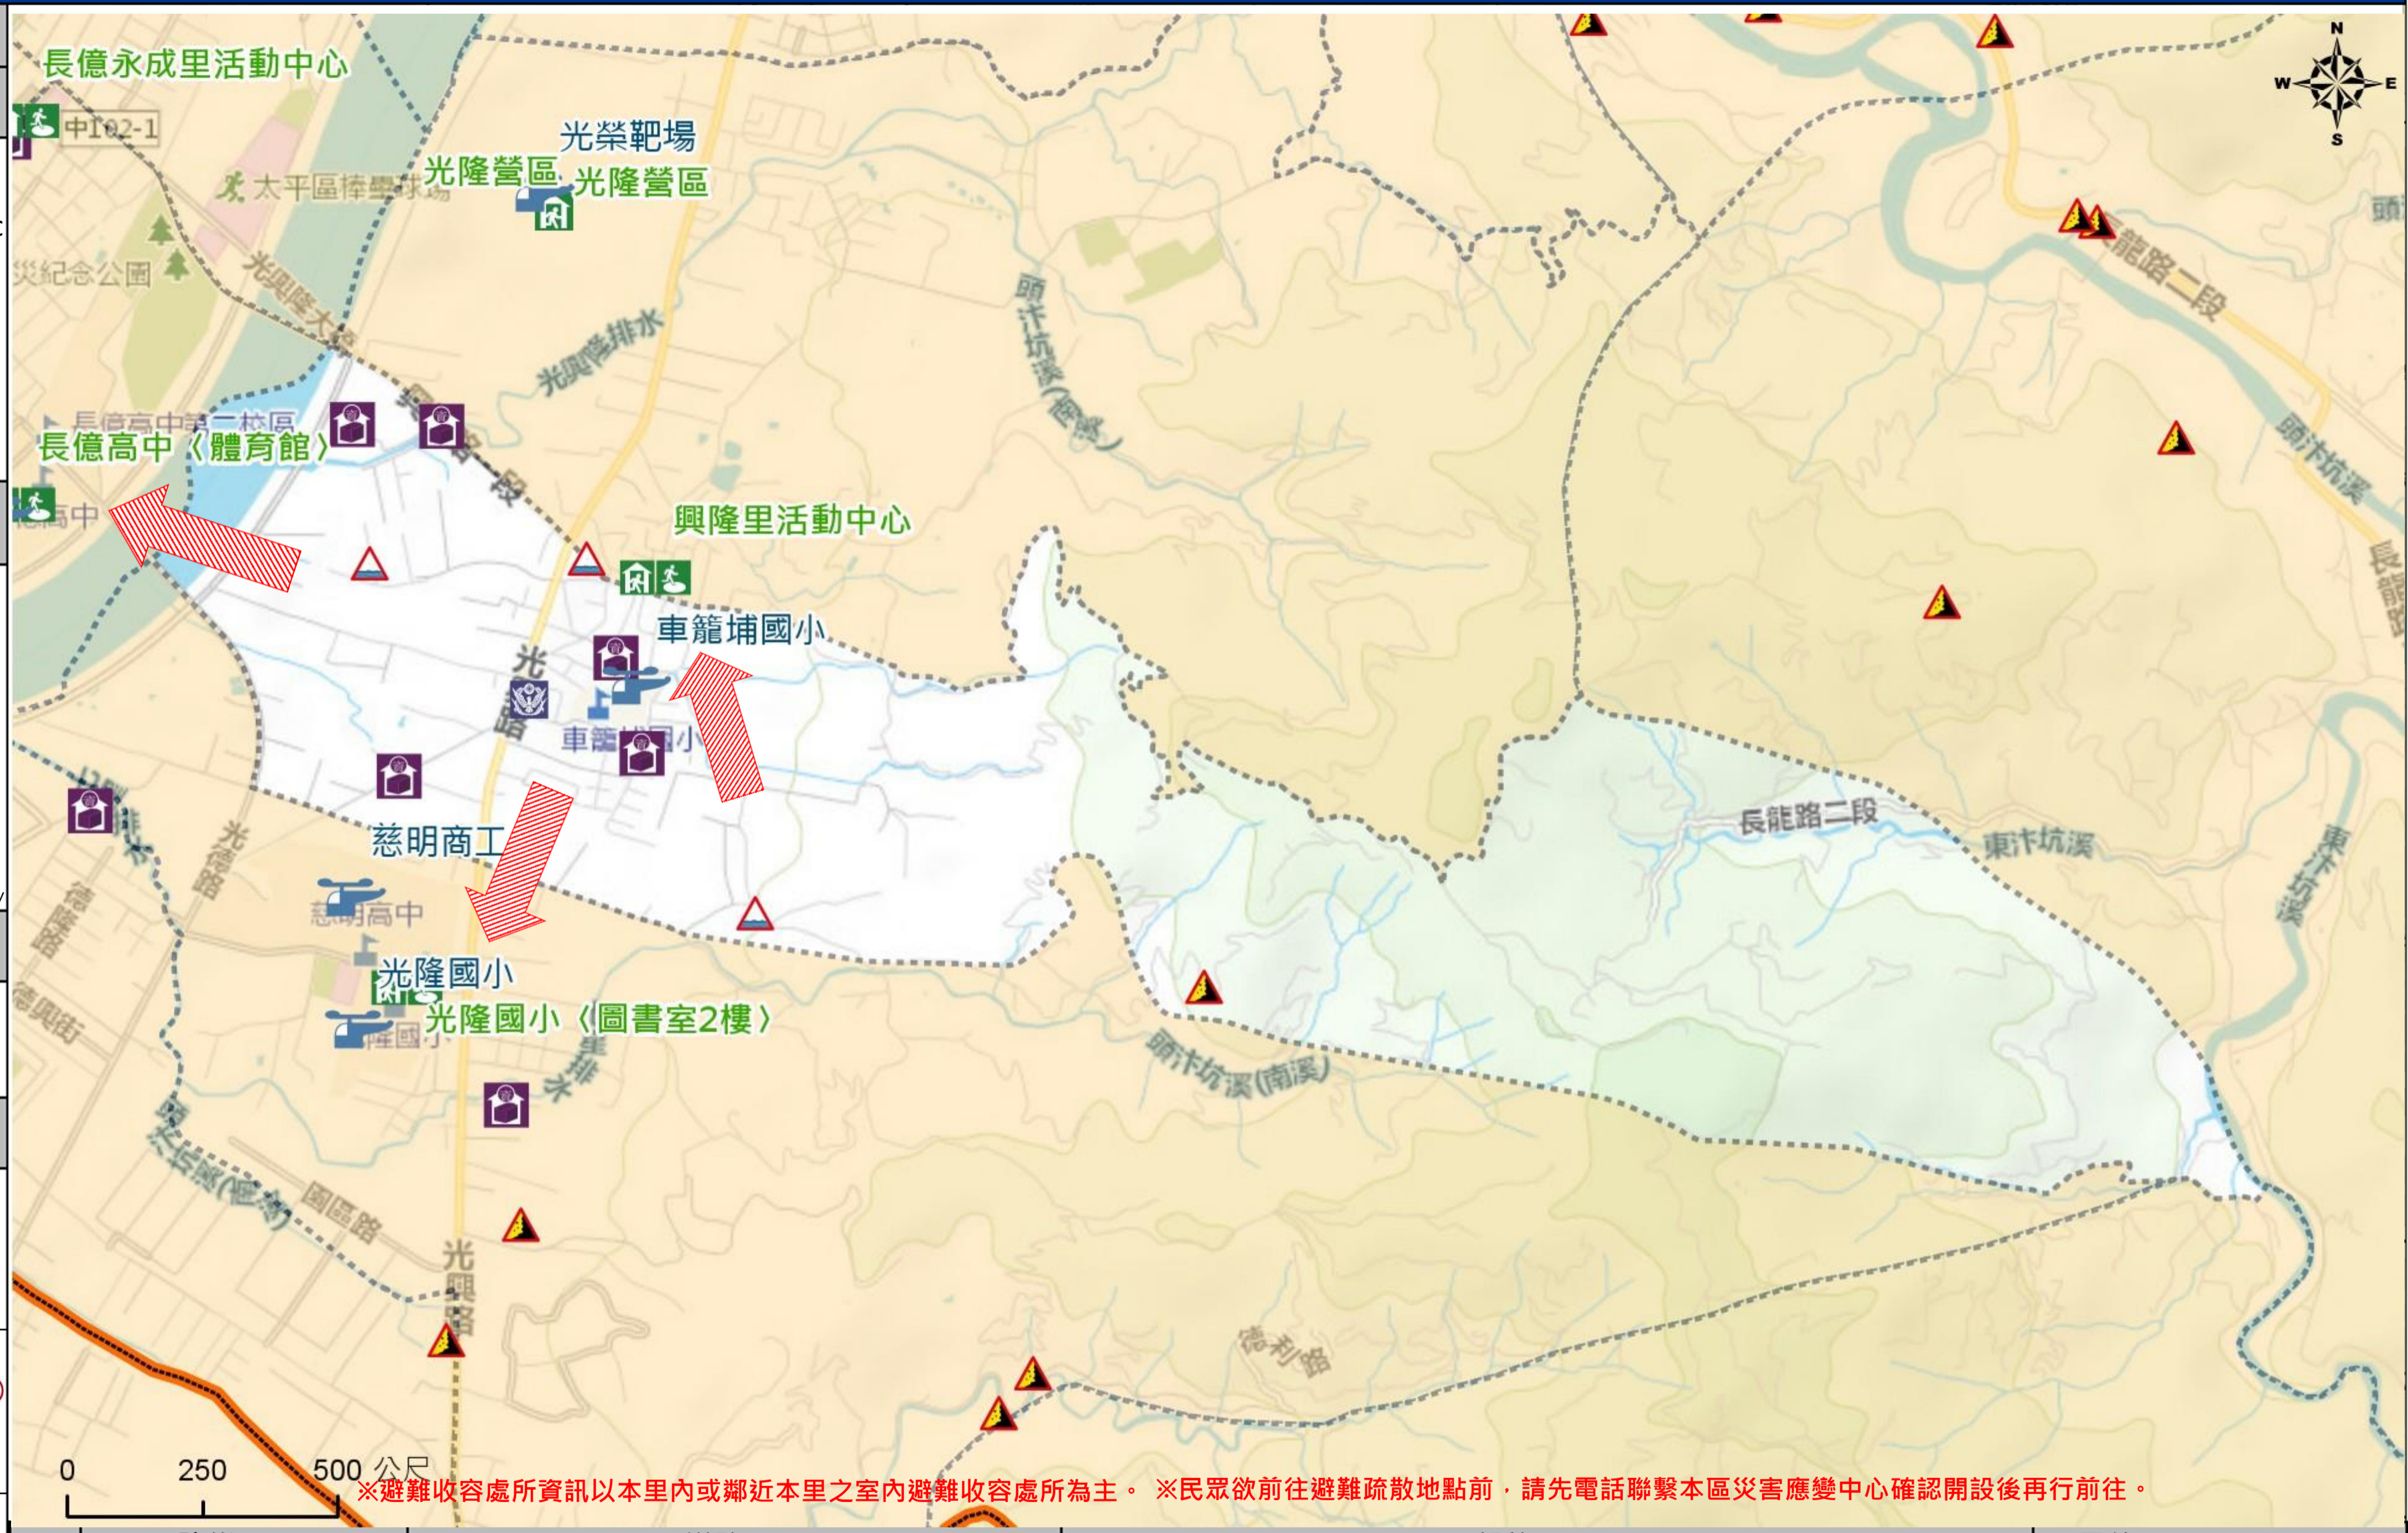

# 臺中市太平區光隆里簡易疏散避難地圖 Guanglong Vil., Taiping District, Taichung City Simple Evacuation Map No.6602700-017

<b>防災資訊表</b> Information Table
<b>災害通報單位</b> Notification Unit
臺中市災害應變中心 Taichung EOC 04-23811119#567 太平區災害應變中心 Taiping District EOC 04-22794157 警察局太平分局 Police Department 04-23938100 消防局車籠埔分隊 Fire Department 04-22792947 1999臺中市民一碼通 Citizen Helpline 1999

<b>防災資訊網站</b> Emergency Information website
經濟部水利署防災資訊服務網 Water Resources Agency, Ministry of Economic Affairs <a href="https://fhy.wra.gov.tw/fhyv2/">https://fhy.wra.gov.tw/fhyv2/</a> 行政院農委會土石流防災資訊網 Debris Flow Disaster Prevention Information <a href="https://246.swcb.gov.tw/">https://246.swcb.gov.tw/</a> NCDR災害情資網 National Science and Technology Center for Disaster Reduction <a href="https://ceodss.ncdr.nat.gov.tw/">https://ceodss.ncdr.nat.gov.tw/</a> 臺中市政府水利局防災資訊網 Water Resources Bureau of Taichung City Government <a href="https://wrbeochi.taichung.gov.tw/TCSAFE/">https://wrbeochi.taichung.gov.tw/TCSAFE/</a>

圖例 legend	防災 Disaster		道路 Road			設施 Facilities			界線 Administrative boundary					
		避難疏散方向 Evacuation route		一般道路 Road		省道 Provincial Road		室外避難處所 Outdoor Shelter		室內避難處所 Indoor Shelter		民生物資儲備處所 Material reserve		區行政界線 District level
		歷史淹水點位 History Flooding Point		縣道 County highway		快速道路 Expressway		醫療機構 Medical Facility		警察單位 Police Department		消防單位 Fire Department		里行政界線 Village level
		歷史坡地災害 History slope point		國道 Highway		臺灣鐵路 TRA		社福機構(身障) Disabled Persons		社福機構(老人) Elderly welfare institution		社福機構(兒少) Children welfare		直升機停機處 Heliport
			臺灣高鐵 THSR		台中捷運 TMRT		一般護理之家 Nursing Home		災害應變中心 Emergency Operation Center					臺中市市民防災手冊 Taichung Citizen Disaster Prevention Guide