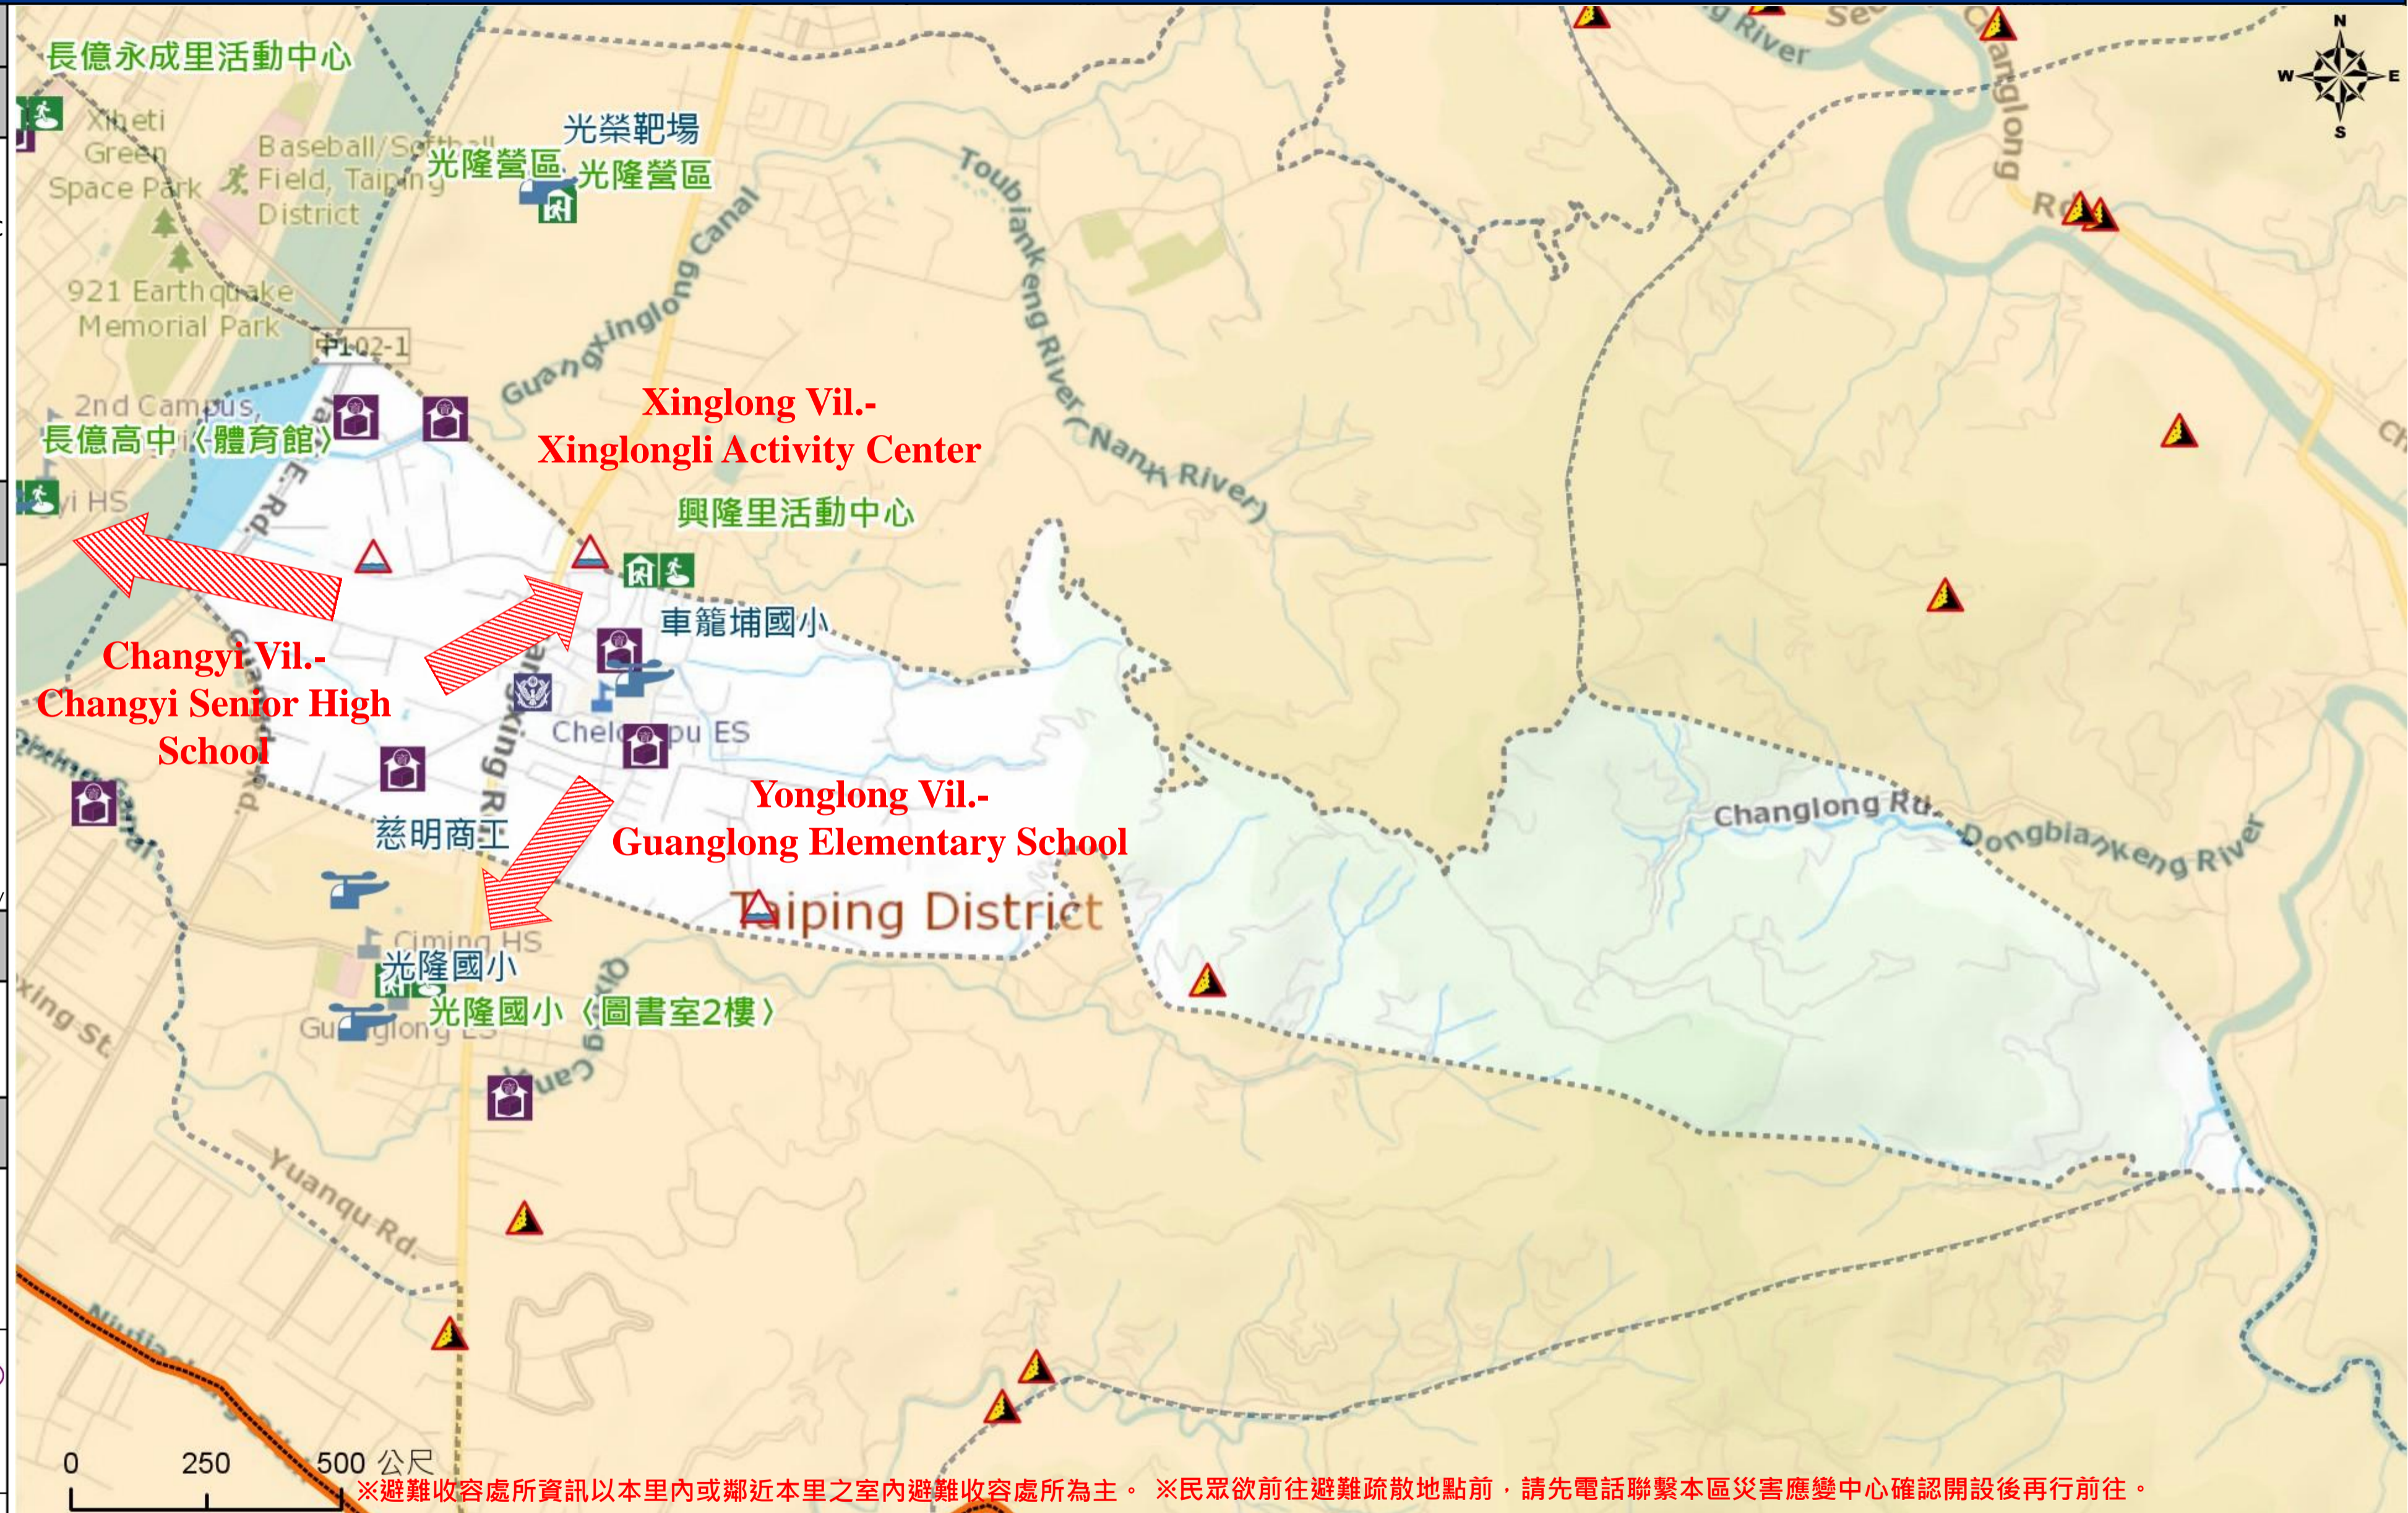

臺中市太平區光隆里簡易疏散避難地圖 Guanglong Vil., Taiping District, Taichung City Simple Evacuation Map No.6602700-017

防災資訊表 Information Table
災害通報單位 Notification Unit
臺中市災害應變中心 Taichung EOC 04-23811119#567 太平區災害應變中心 Taiping District EOC 04-22794157 警察局太平分局 Police Department 04-23938100 消防局車籠埔分隊 Fire Department 04-22792947 1999臺中市民一碼通 Citizen Helpline 1999

防災資訊網站 Emergency Information website
經濟部水利署防災資訊服務網 Water Resources Agency, Ministry of Economic Affairs https://fhy.wra.gov.tw/fhyv2/ 行政院農委會土石流防災資訊網 Debris Flow Disaster Prevention Information https://246.swcb.gov.tw/ NCDR災害情資網 National Science and Technology Center for Disaster Reduction https://ceodss.ncdr.nat.gov.tw/ 臺中市政府水利局防災資訊網 Water Resources Bureau of Taichung City Government https://wrbeochi.taichung.gov.tw/TCSAFE/

直升機停機處 Heliport Info
名稱：車籠埔國小 轄區分隊(電話)：太平分隊(04-22782282)
太平區區公所2023年8月製作 Made in Aug 2023 by Taiping District, Taichung City

圖例 legend	防災 Disaster	道路 Road		設施 Facilities			界線 Administrative boundary
	避難疏散方向 Evacuation route	一般道路 Road	省道 Provincial Road	室外避難處所 Outdoor Shelter	室內避難處所 Indoor Shelter	民生物資儲備處所 Material reserve	區行政界線 District level
	歷史淹水點位 History Flooding Point	縣道 County highway	快速道路 Expressway	醫療機構 Medical Facility	警察單位 Police Department	消防單位 Fire Department	里行政界線 Village level
	歷史坡地災害 History slope point	國道 Highway	臺灣鐵路 TRA	社福機構(身障) Disabled Persons	社福機構(老人) Elderly welfare institution	社福機構(兒少) Children welfare	臺中市市民防災手冊 Taichung Citizen Disaster Prevention Guide
	臺灣高鐵 THSR	台中捷運 TMRT	一般護理之家 Nursing Home	災害應變中心 Emergency Operation Center	直升機停機處 Heliport		