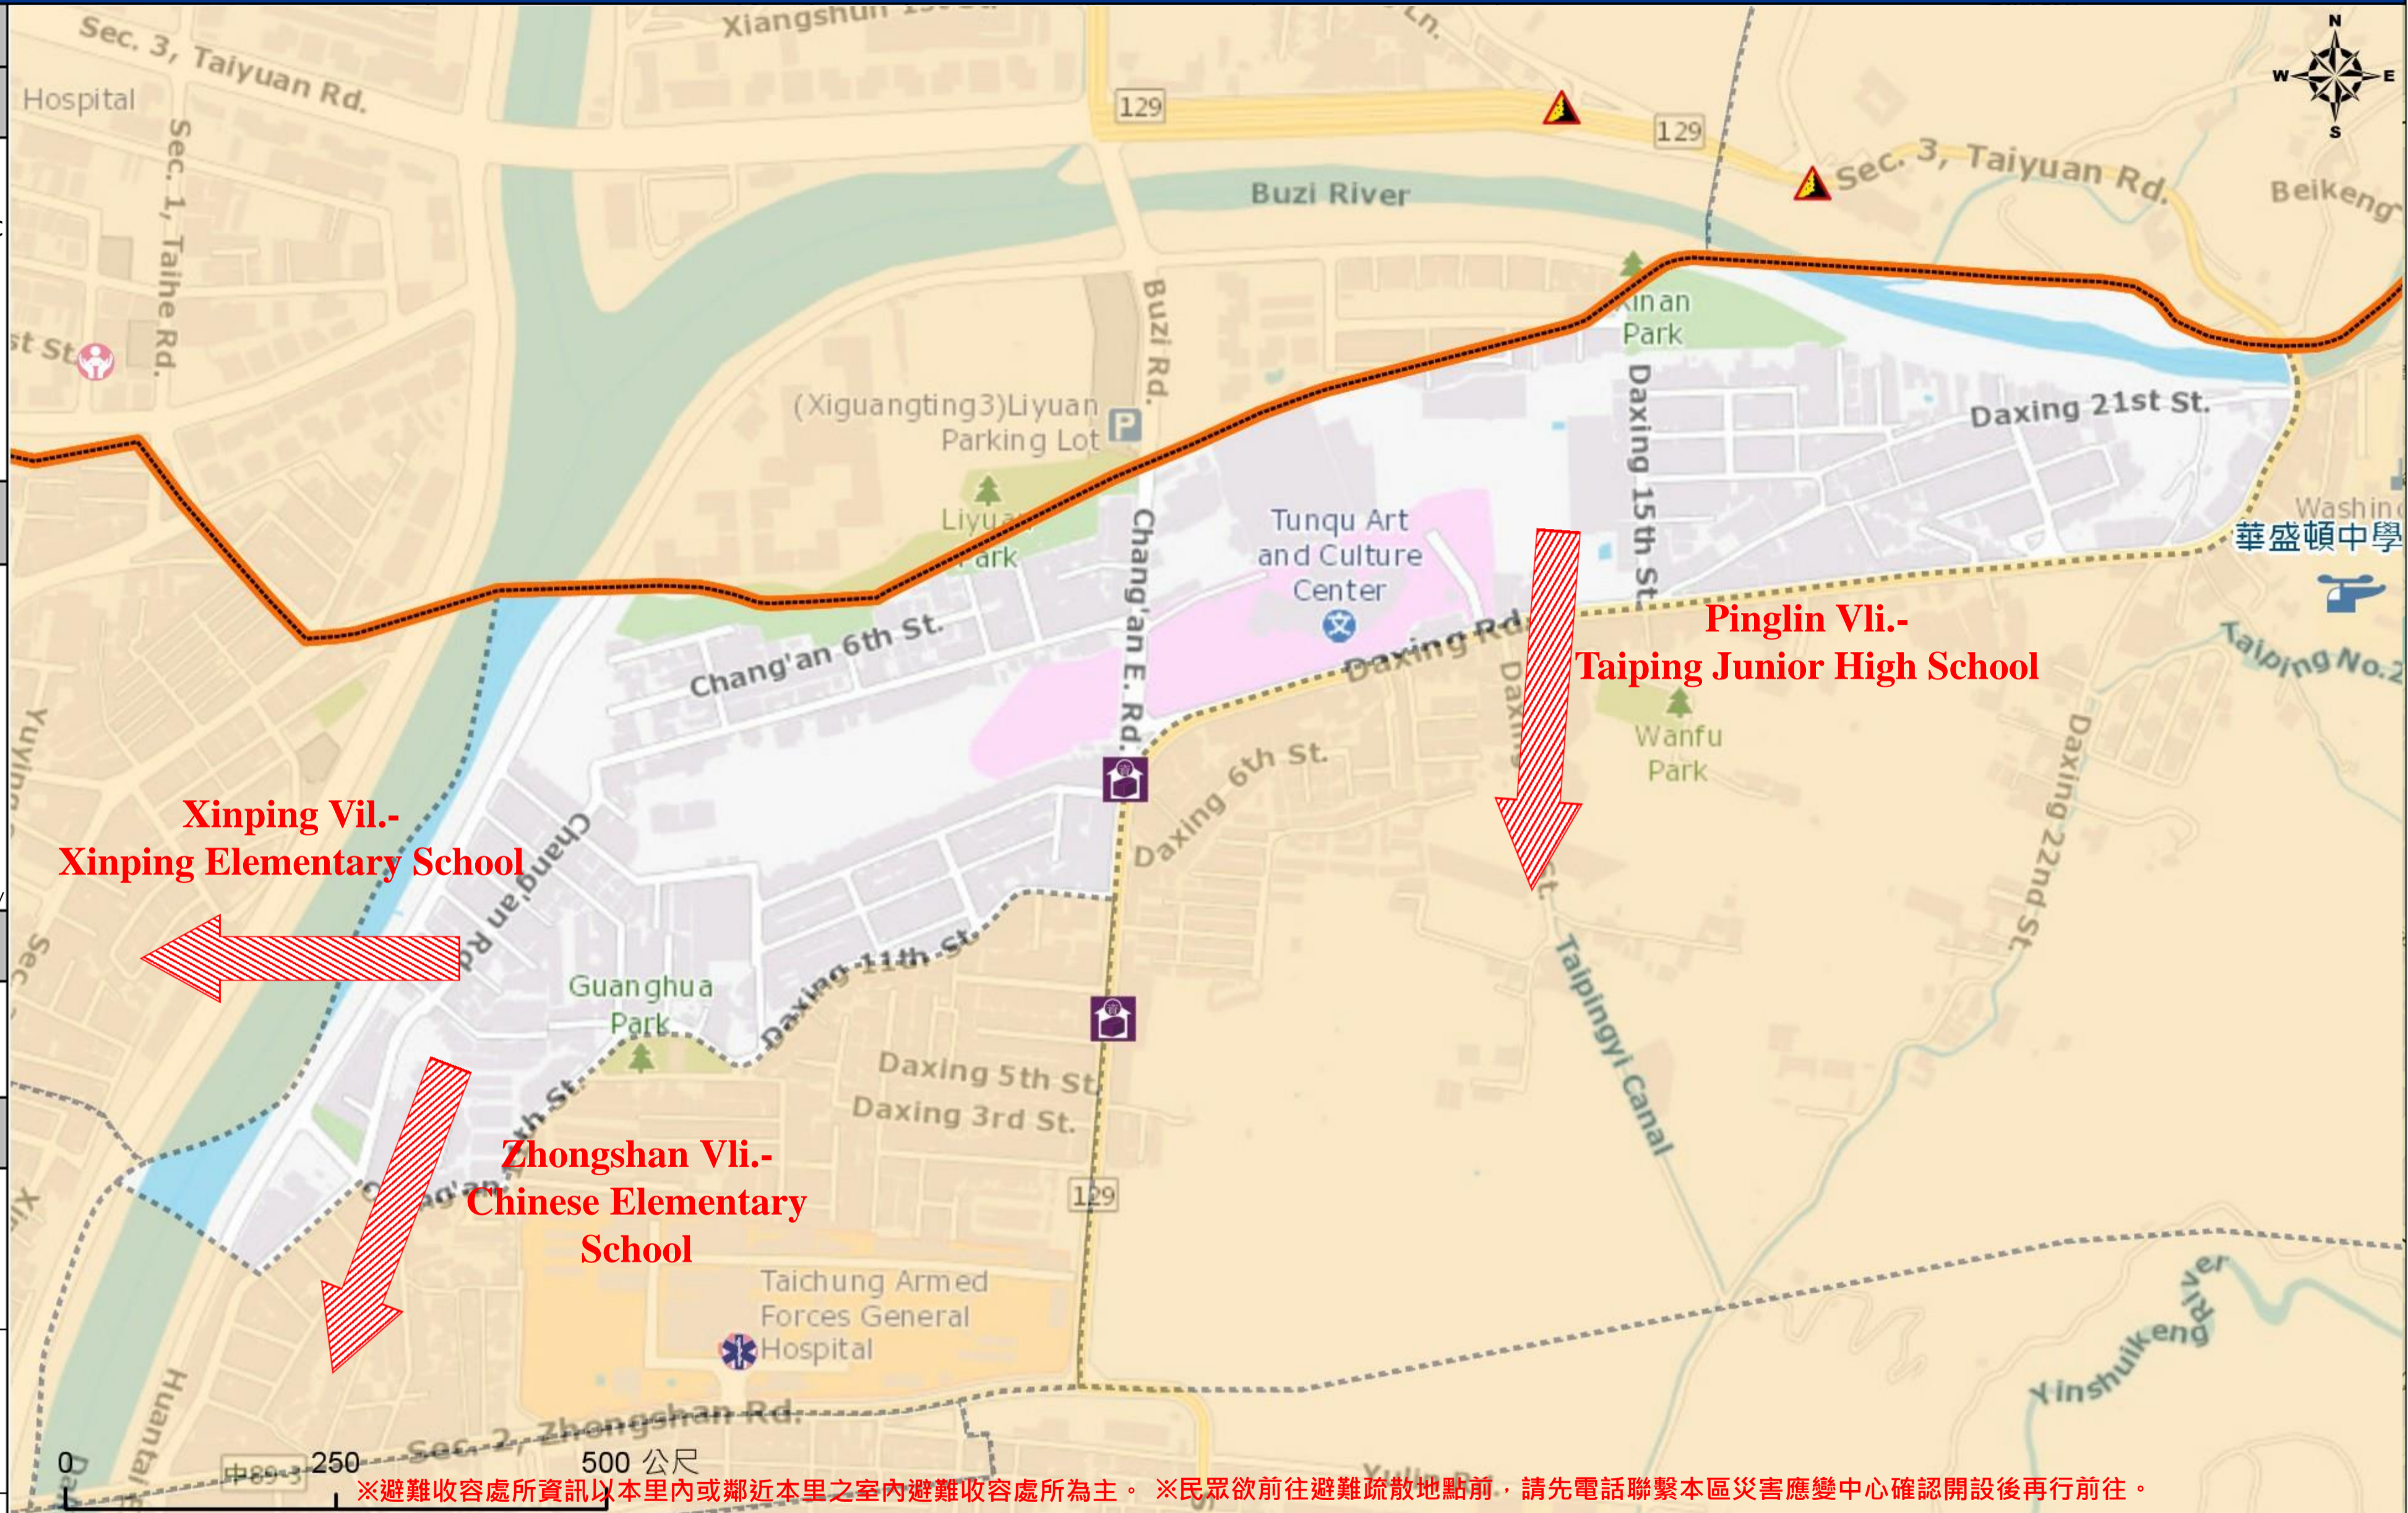

防災資訊表 Information Table
災害通報單位 Notification Unit
臺中市災害應變中心 Taichung EOC 04-23811119#567 太平區災害應變中心 Taiping District EOC 04-22794157 警察局太平分局 Police Department 04-23938100 消防局車籠埔分隊 Fire Department 04-22792947 1999臺中市民一碼通 Citizen Helpline 1999

防災資訊網站
Emergency Information website

經濟部水利署防災資訊服務網
Water Resources Agency, Ministry of Economic Affairs
<https://fhy.wra.gov.tw/fhyv2/>

行政院農委會土石流防災資訊網
Debris Flow Disaster Prevention Information
<https://246.swcb.gov.tw/>

NCDR災害情資網
National Science and Technology Center for Disaster Reduction
<https://ceodss.ncdr.nat.gov.tw/>

臺中市政府水利局防災資訊網
Water Resources Bureau of Taichung City Government
<https://wrbeochi.taichung.gov.tw/TCSAFE/>

緊急聯絡人
Emergency Contact person

里長 Chief of Guanhua Vil.
黃鐵驊 HUANG, TIEH-CHIEN
電話 Tel. : (04)23930236
手機 Phone Number : 0934-135378

避難收容處所
Evacuation Shelter

名稱(Name) : Xiping Elementary School
地址(add.) : No. 9, Lane 336, Shuxiao Road
聯絡電話(Tel.) : 0423914533#731
容納人數(Capacity) : 188 人

名稱(Name) : Chinese Elementary School
地址(add.) : No. 1-20 Dayuan Road
聯絡電話(Tel.) : 04-23920870#741
容納人數(Capacity) : 100 人

名稱(Name) : Taiping Junior High School
地址(add.) : No. 116, Section 2, Zhongshan Road
聯絡電話(Tel.) : 04-23922540#101
容納人數(Capacity) : 241 人

直升機停機處
Heliport Info

名稱 :
轄區分隊(電話) :

太平區區公所2023年8月製作
Made in Aug 2023 by Taiping District, Taichung City

※避難收容處所資訊以本里內或鄰近本里之室內避難收容處所為主。※民眾欲前往避難疏散地點前，請先電話聯繫本區災害應變中心確認開設後再行前往。

圖例 legend	防災 Disaster	道路 Road		設施 Facilities			界線 Administrative boundary	
		避難疏散方向 Evacuation route	一般道路 Road	省道 Provincial Road	室外避難處所 Outdoor Shelter	室內避難處所 Indoor Shelter	民生物資儲備處所 Material reserve	區行政界線 District level
	歷史淹水點位 History Flooding Point	縣道 County highway	快速道路 Expressway	醫療機構 Medical Facility	警察單位 Police Departmet	消防單位 Fire Department	里行政界線 Village level	
	歷史坡地災害 History slope point	國道 Highway	臺灣鐵路 TRA	社福機構(身障) Disabled Persons	社福機構(老人) Elderly welfare institution	社福機構(兒少) Children welfare	臺中市市民防災手冊 Taichung Citizen Disaster Prevention Guide	
		臺灣高鐵 THSR	台中捷運 TMRT	一般護理之家 Nursing Home	災害應變中心 Emergency Operation Center	直升機停機處 Heliport