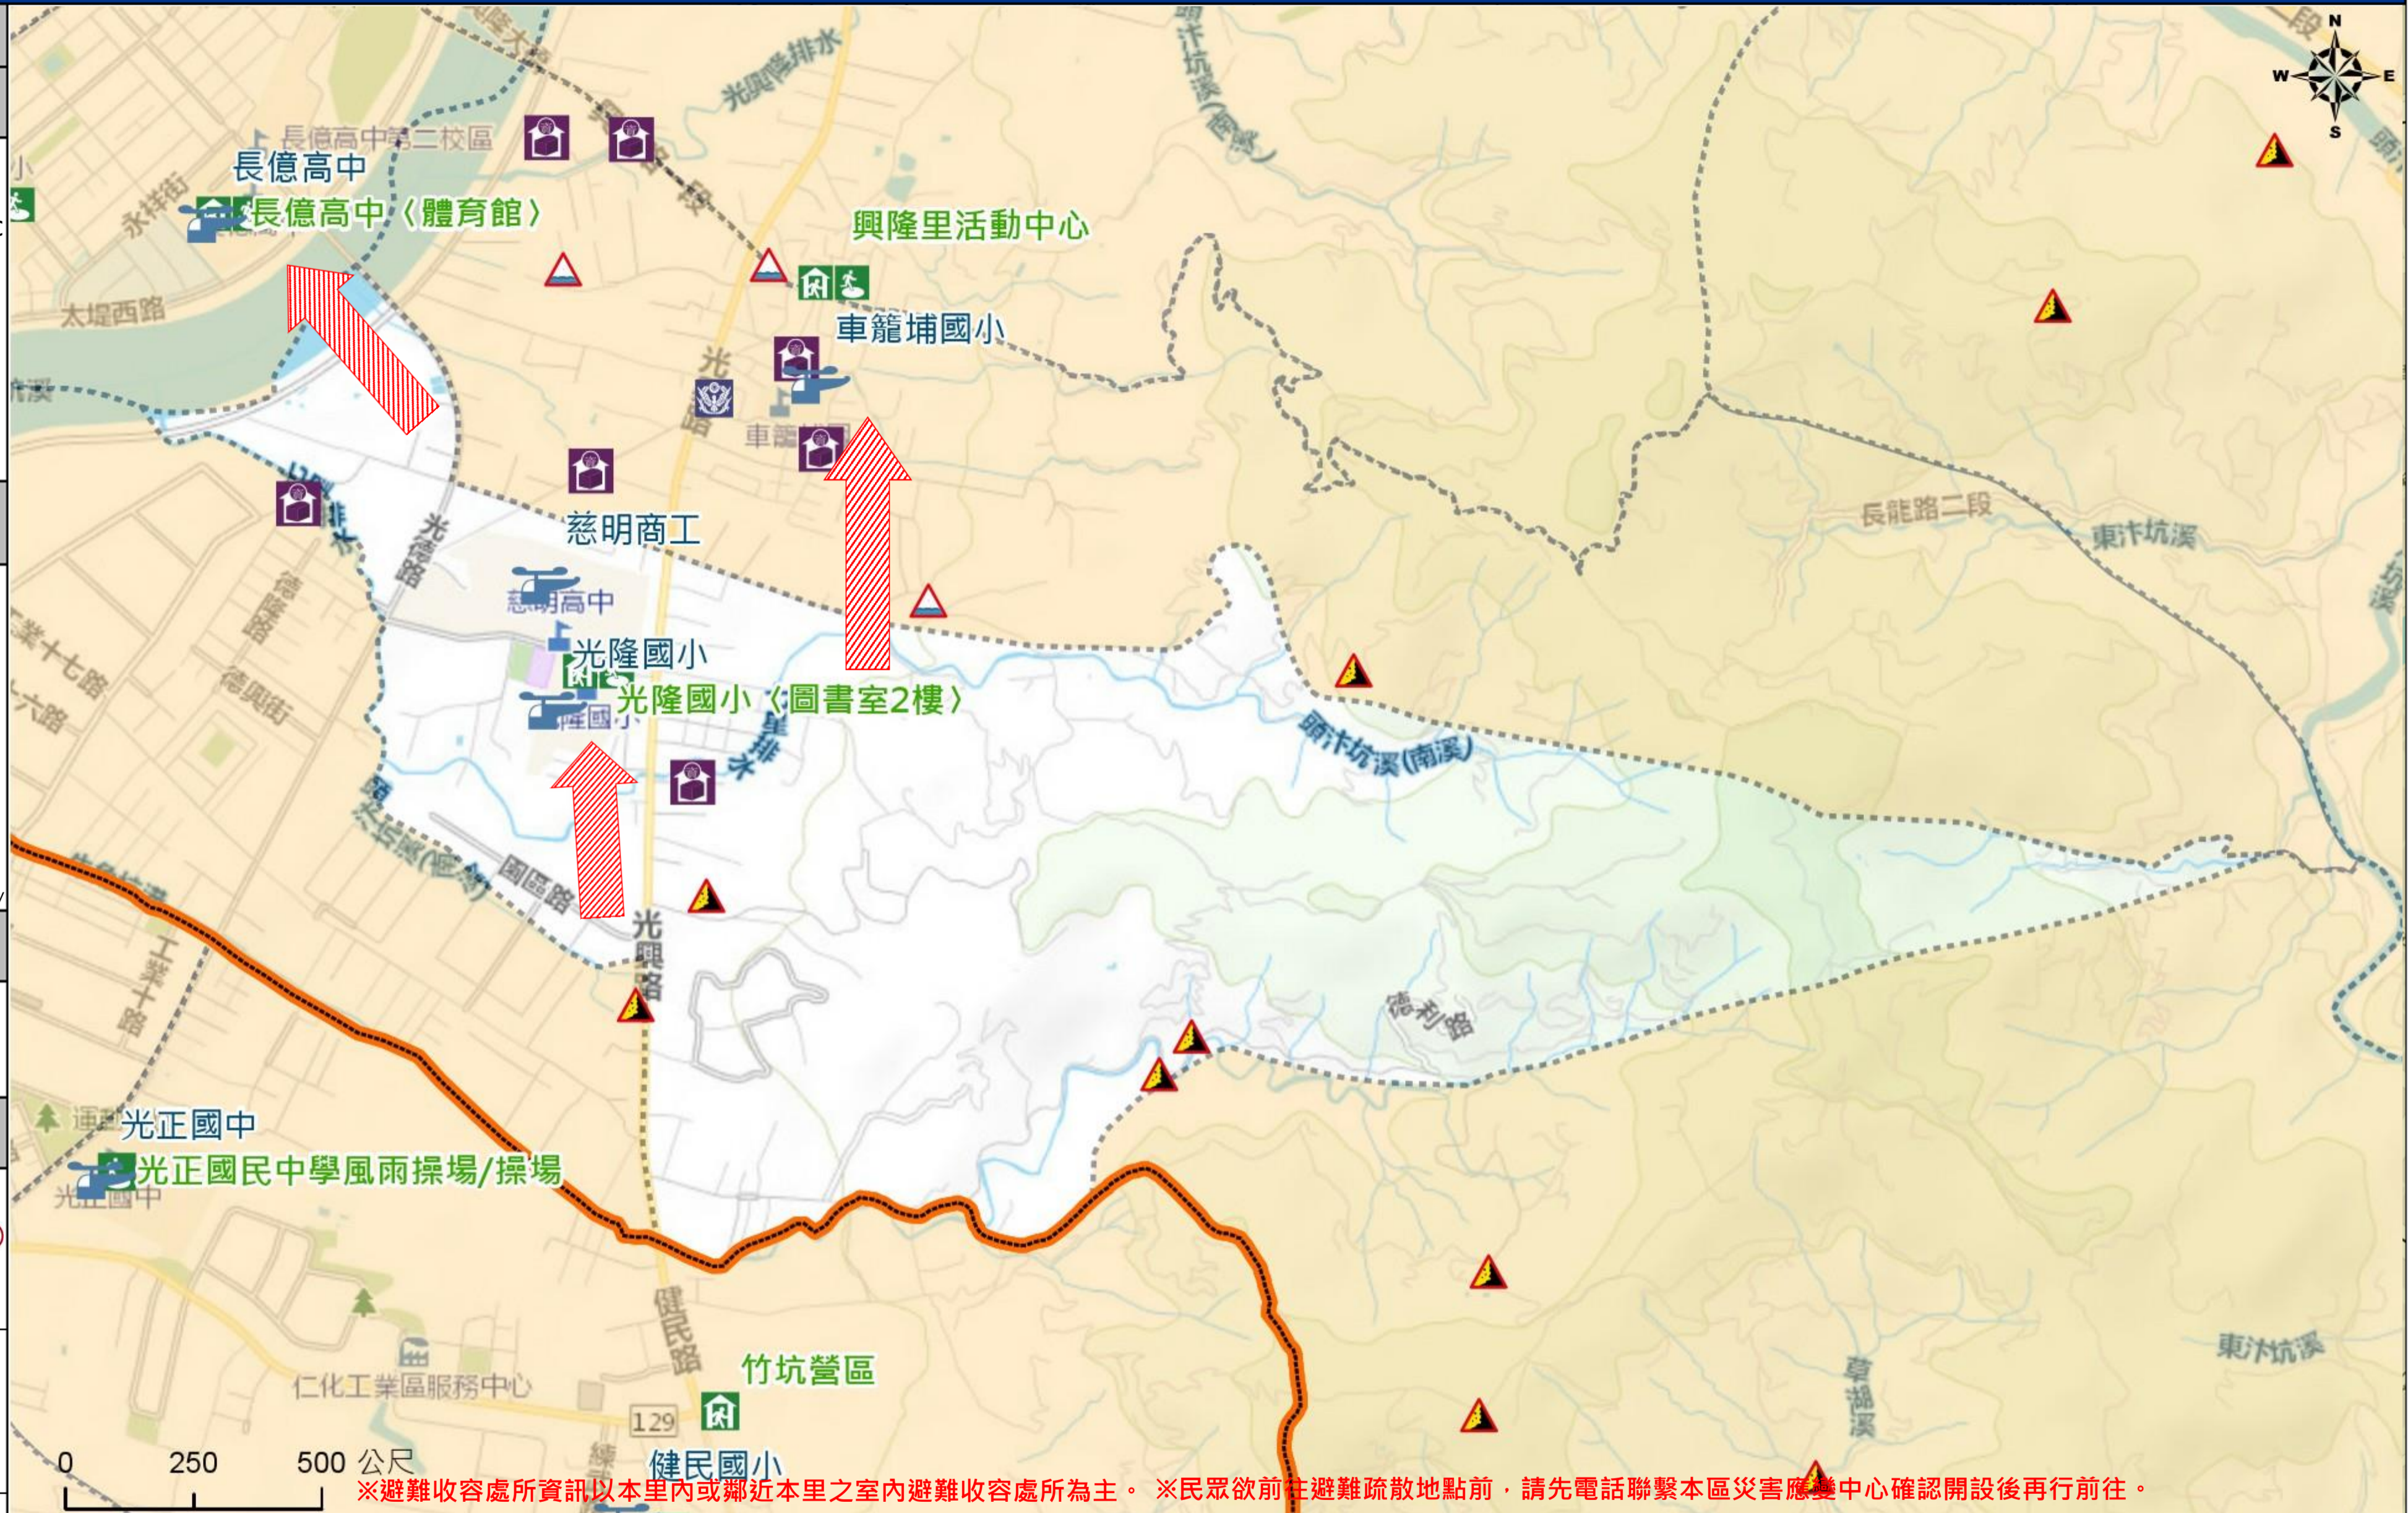

臺中市太平區永隆里簡易疏散避難地圖 Yonglong Vil., Taiping District, Taichung City Simple Evacuation Map No.6602700-039

防災資訊表 Information Table
災害通報單位 Notification Unit
臺中市災害應變中心 Taichung EOC 04-23811119#567 太平區災害應變中心 Taiping District EOC 04-22794157 警察局太平分局 Police Department 04-23938100 消防局車籠埔分隊 Fire Department 04-22792947 1999臺中市民一碼通 Citizen Helpline 1999

防災資訊網站 Emergency Information website
經濟部水利署防災資訊服務網 Water Resources Agency, Ministry of Economic Affairs https://fhy.wra.gov.tw/fhyv2/ 行政院農委會土石流防災資訊網 Debris Flow Disaster Prevention Information https://246.swcb.gov.tw/ NCDR災害情資網 National Science and Technology Center for Disaster Reduction https://ceodss.ncdr.nat.gov.tw/ 臺中市政府水利局防災資訊網 Water Resources Bureau of Taichung City Government https://wrbeochi.taichung.gov.tw/TCSAFE/

緊急聯絡人 Emergency Contact person
里長 Chief of Yonglong Vil. 張立緯 CHANG, LI-WEI 電話 Tel. : (04)22713369 手機 Phone Number : 0937-432070

避難收容處所 Evacuation Shelter
名稱(Name) : 光隆國小〈圖書室2樓〉 地址(add.) : 光興路487巷5號 (土水震) 聯絡電話(Tel.) : (04) 22628125 容納人數(Capacity) : 976 人
名稱(Name) : 興隆里活動中心 (土水震) 地址(add.) : 興隆路76號 聯絡電話(Tel.) : (04) 22756053 容納人數(Capacity) : 78 人

名稱(Name) : 長億高中 (土水震) 地址(add.) : 長億六街一號 聯絡電話(Tel.) : 04-22704022#151 容納人數(Capacity) : 679 人

直升機停機處 Heliport Info
名稱 : 轄區分隊(電話) :

※避難收容處所資訊以本里內或鄰近本里之室內避難收容處所為主。※民眾欲前往避難疏散地點前，請先電話聯繫本區災害應變中心確認開設後再行前往。

圖例 legend	防災 Disaster	道路 Road			設施 Facilities			界線 Administrative boundary
	避難疏散方向 Evacuation route	一般道路 Road	省道 Provincial Road	室外避難處所 Outdoor Shelter	室內避難處所 Indoor Shelter	民生物資儲備處所 Material reserve	區行政界線 District level	
	歷史淹水點位 History Flooding Point	縣道 County highway	快速道路 Expressway	醫療機構 Medical Facility	警察單位 Police Department	消防單位 Fire Department	里行政界線 Village level	
	歷史坡地災害 History slope point	國道 Highway	臺灣鐵路 TRA	社福機構(身障) Disabled Persons	社福機構(老人) Elderly welfare institution	社福機構(兒少) Children welfare	臺中市市民防災手冊 Taichung Citizen Disaster Prevention Guide	
		臺灣高鐵 THSR	台中捷運 TMRT	一般護理之家 Nursing Home	災害應變中心 Emergency Operation Center	直升機停機處 Heliport