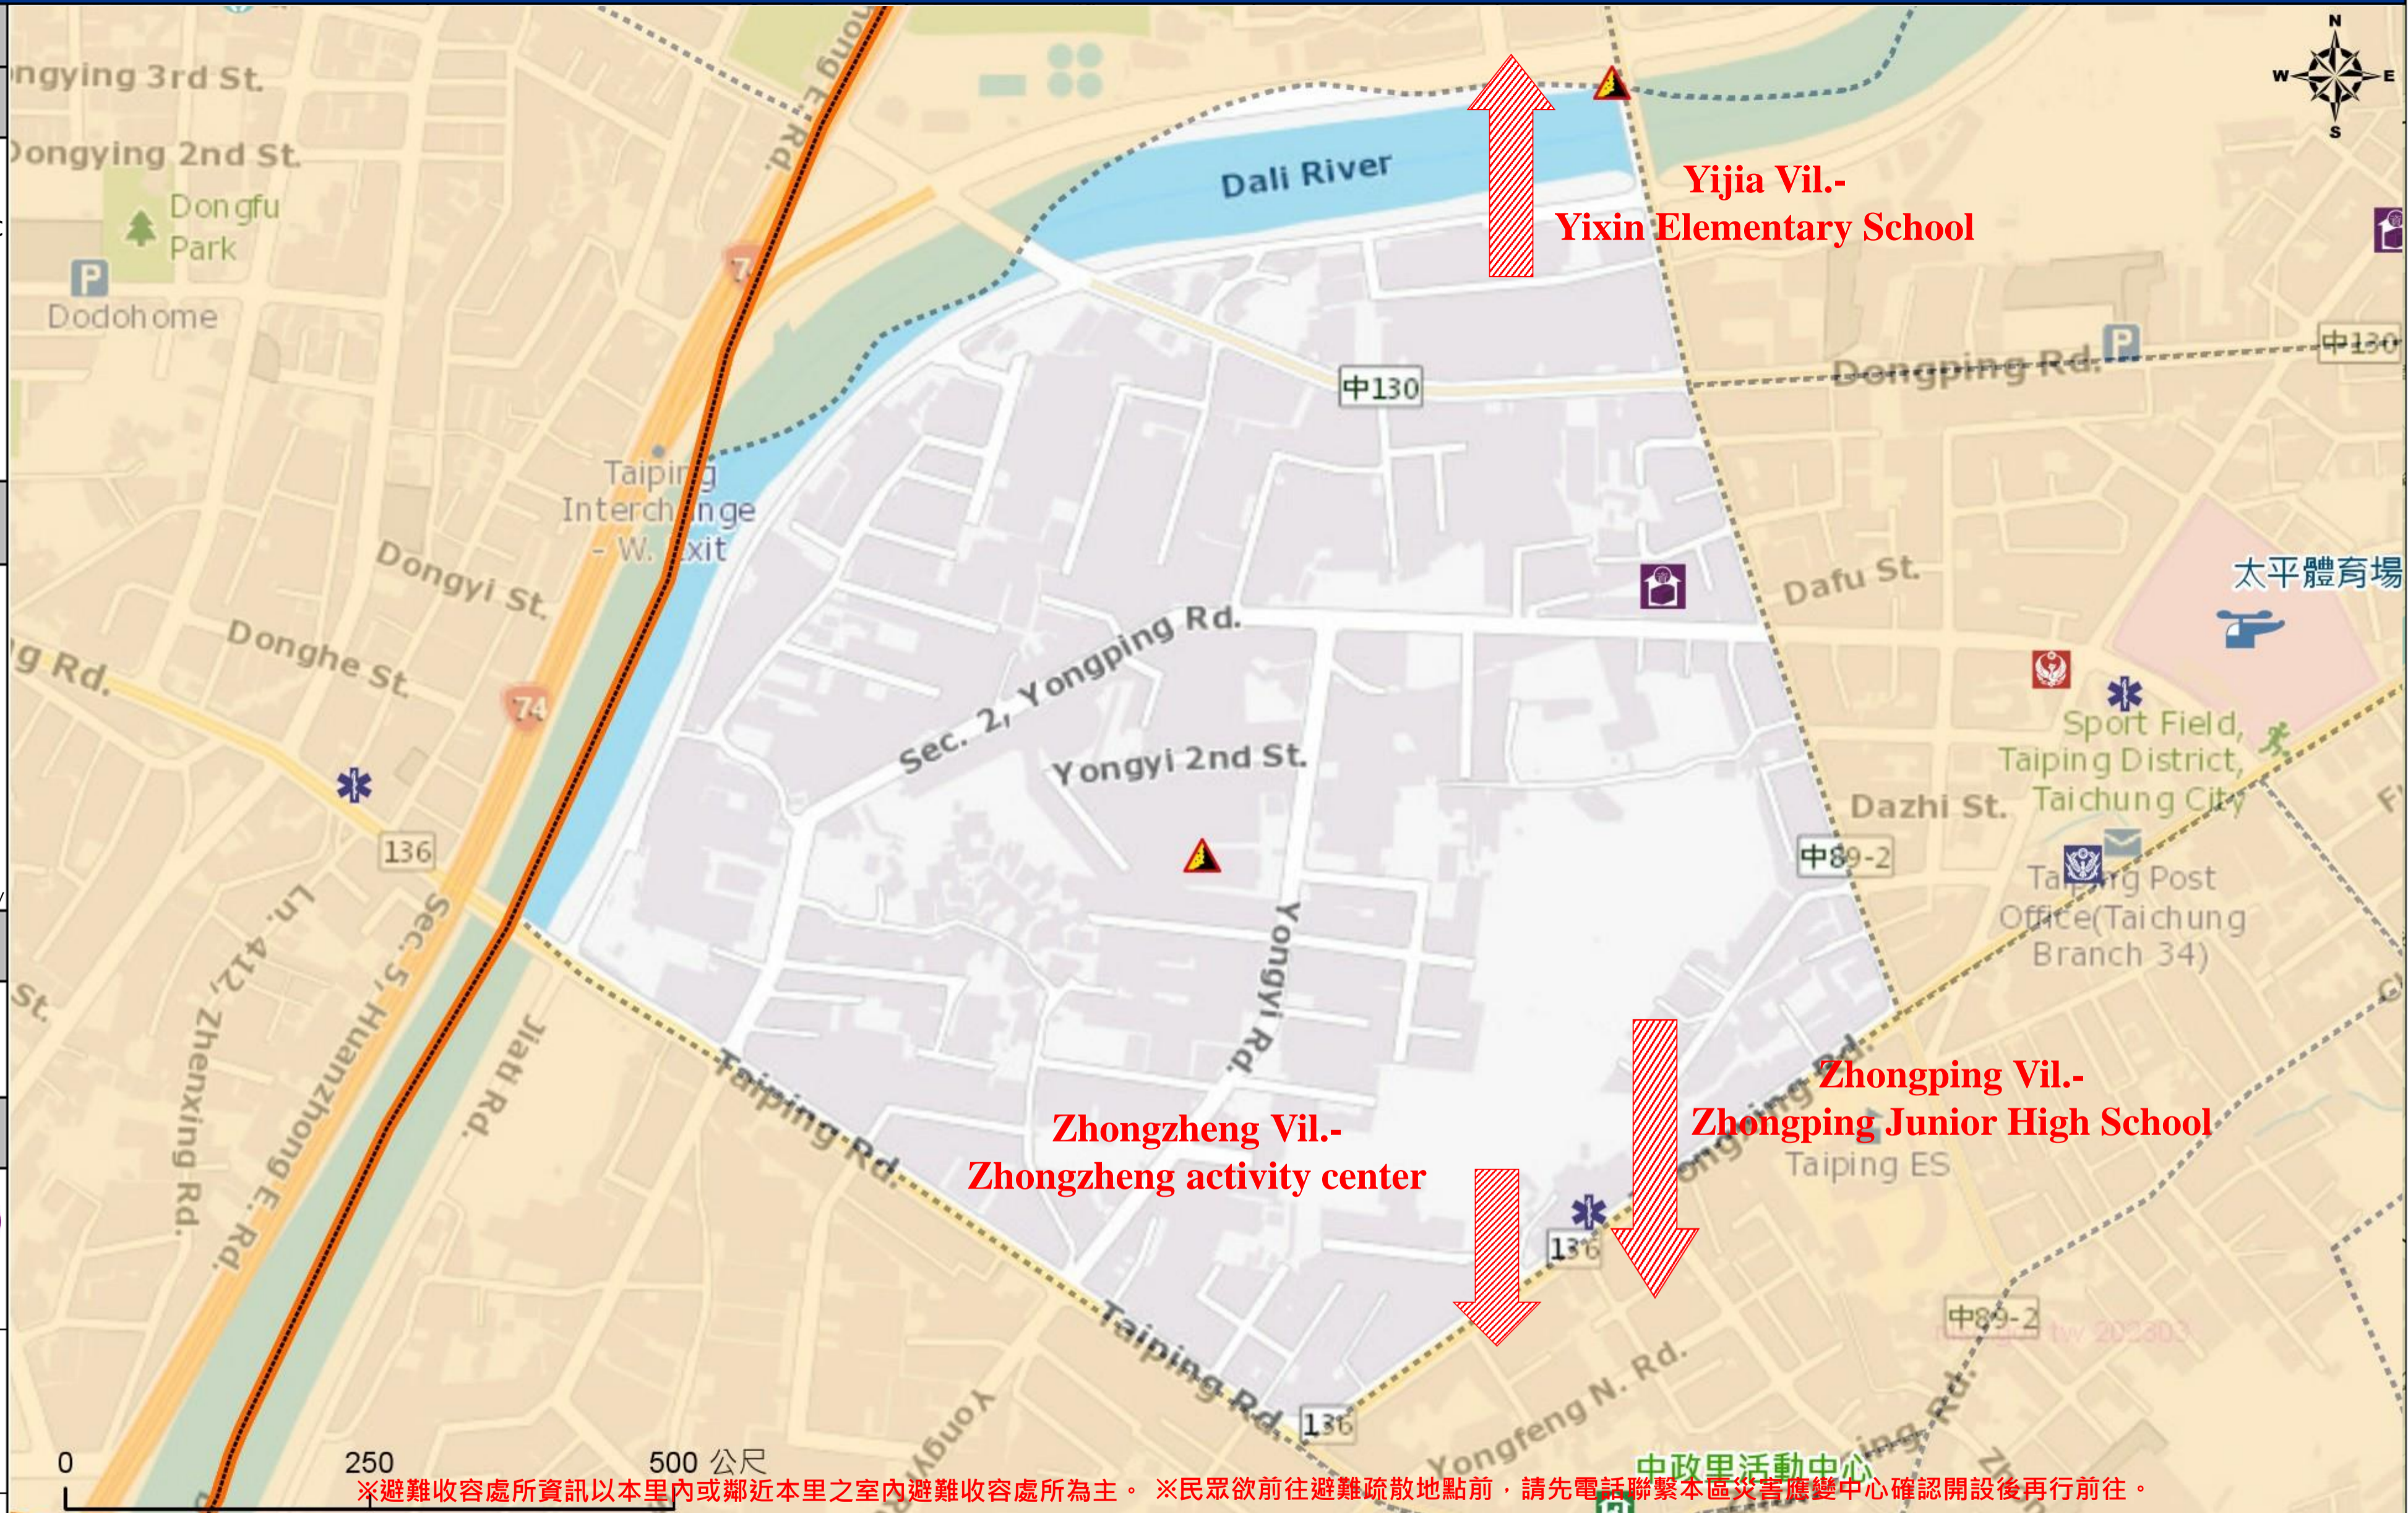

直升機停機處 Heliport Info

名稱 :
轄區分隊(電話) :

太平區區公所2023年8月製作
Made in Aug 2023 by Taiping District, Taichung City

※避難收容處所資訊以本里內或鄰近本里之室內避難收容處所為主。 ※民眾欲前往避難疏散地點前，請先電話聯繫本區災害應變中心確認開設後再行前往。

圖例 legend	防災 Disaster	道路 Road		設施 Facilities			界線 Administrative boundary
		避難疏散方向 Evacuation route	一般道路 Road	省道 Provincial Road	室外避難處所 Outdoor Shelter	室內避難處所 Indoor Shelter	民生物資儲備處所 Material reserve
	歷史淹水點位 History Flooding Point	縣道 County highway	快速道路 Expressway	醫療機構 Medical Facility	警察單位 Police Departmet	消防單位 Fire Department	里行政界線 Village level
	歷史坡地災害 History slope point	國道 Highway	臺灣鐵路 TRA	社福機構(身障) Disabled Persons	社福機構(老人) Elderly welfare institution	社福機構(兒少) Children welfare	臺中市市民防災手冊 Taichung Citizen Disaster Prevention Guide
		臺灣高鐵 THSR	台中捷運 TMRT	一般護理之家 Nursing Home	災害應變中心 Emergency Operation Center	直升機停機處 Heliport	