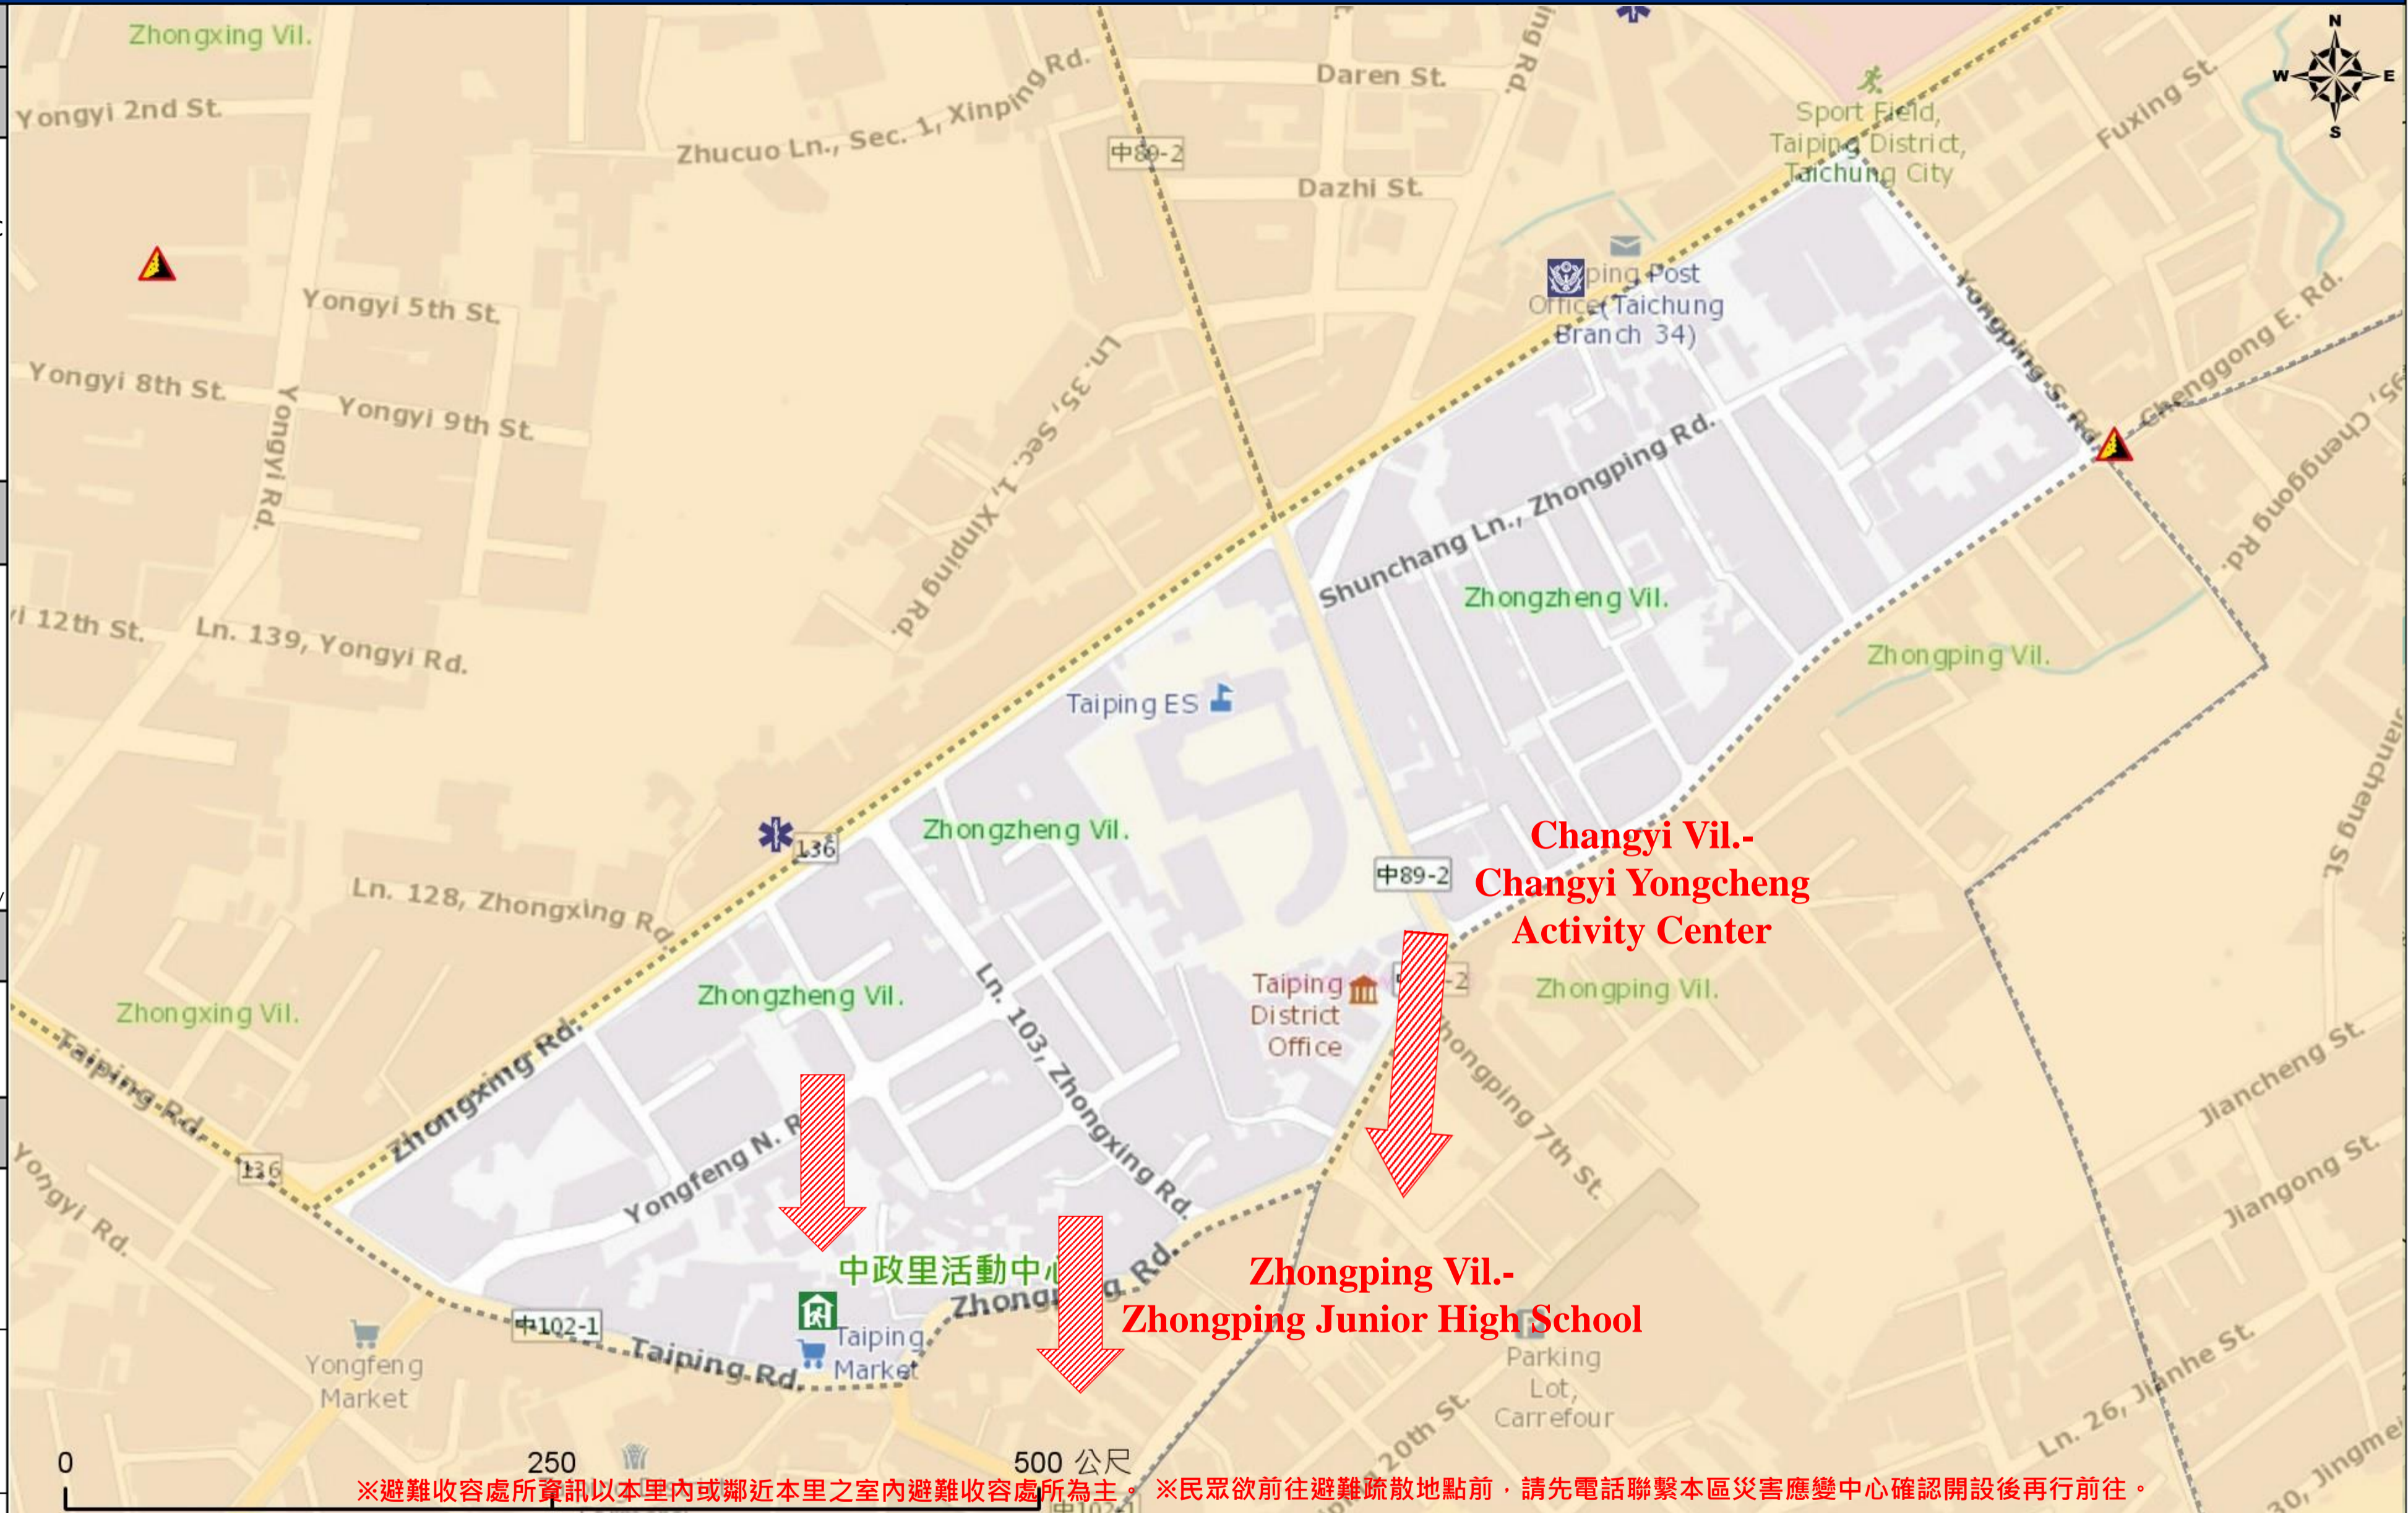

臺中市太平區中政里簡易疏散避難地圖 Zhongzheng Vil., Taiping District, Taichung City Simple Evacuation Map No.6602700-024

防災資訊表 Information Table
災害通報單位 Notification Unit
臺中市災害應變中心 Taichung EOC 04-23811119#567 太平區災害應變中心 Taiping District EOC 04-22794157 警察局太平分局 Police Department 04-23938100 消防局太平分隊 Fire Department 04-22782282 1999臺中市民一碼通 Citizen Helpline 1999

直升機停機處 Heliport Info

名稱 :
轄區分隊(電話) :

太平區區公所2023年8月製作
Made in Aug 2023 by Taiping District, Taichung City

※避難收容處所資訊以本里內或鄰近本里之室內避難收容處所為主。※民眾欲前往避難疏散地點前，請先電話聯繫本區災害應變中心確認開設後再行前往。

圖例 legend	防災 Disaster	道路 Road		設施 Facilities			界線 Administrative boundary
	避難疏散方向 Evacuation route	一般道路 Road	省道 Provincial Road	室外避難處所 Outdoor Shelter	室內避難處所 Indoor Shelter	民生物資儲備處所 Material reserve	區行政界線 District level
歷史淹水點位 History Flooding Point	縣道 County highway	快速道路 Expressway	醫療機構 Medical Facility	警察單位 Police Department	消防單位 Fire Department	里行政界線 Village level	
歷史坡地災害 History slope point	國道 Highway	臺灣鐵路 TRA	社福機構(身障) Disabled Persons	社福機構(老人) Elderly welfare institution	社福機構(兒少) Children welfare	臺中市市民防災手冊 Taichung Citizen Disaster Prevention Guide	
	臺灣高鐵 THSR	台中捷運 TMRT	一般護理之家 Nursing Home	災害應變中心 Emergency Operation Center	直升機停機處 Heliport		