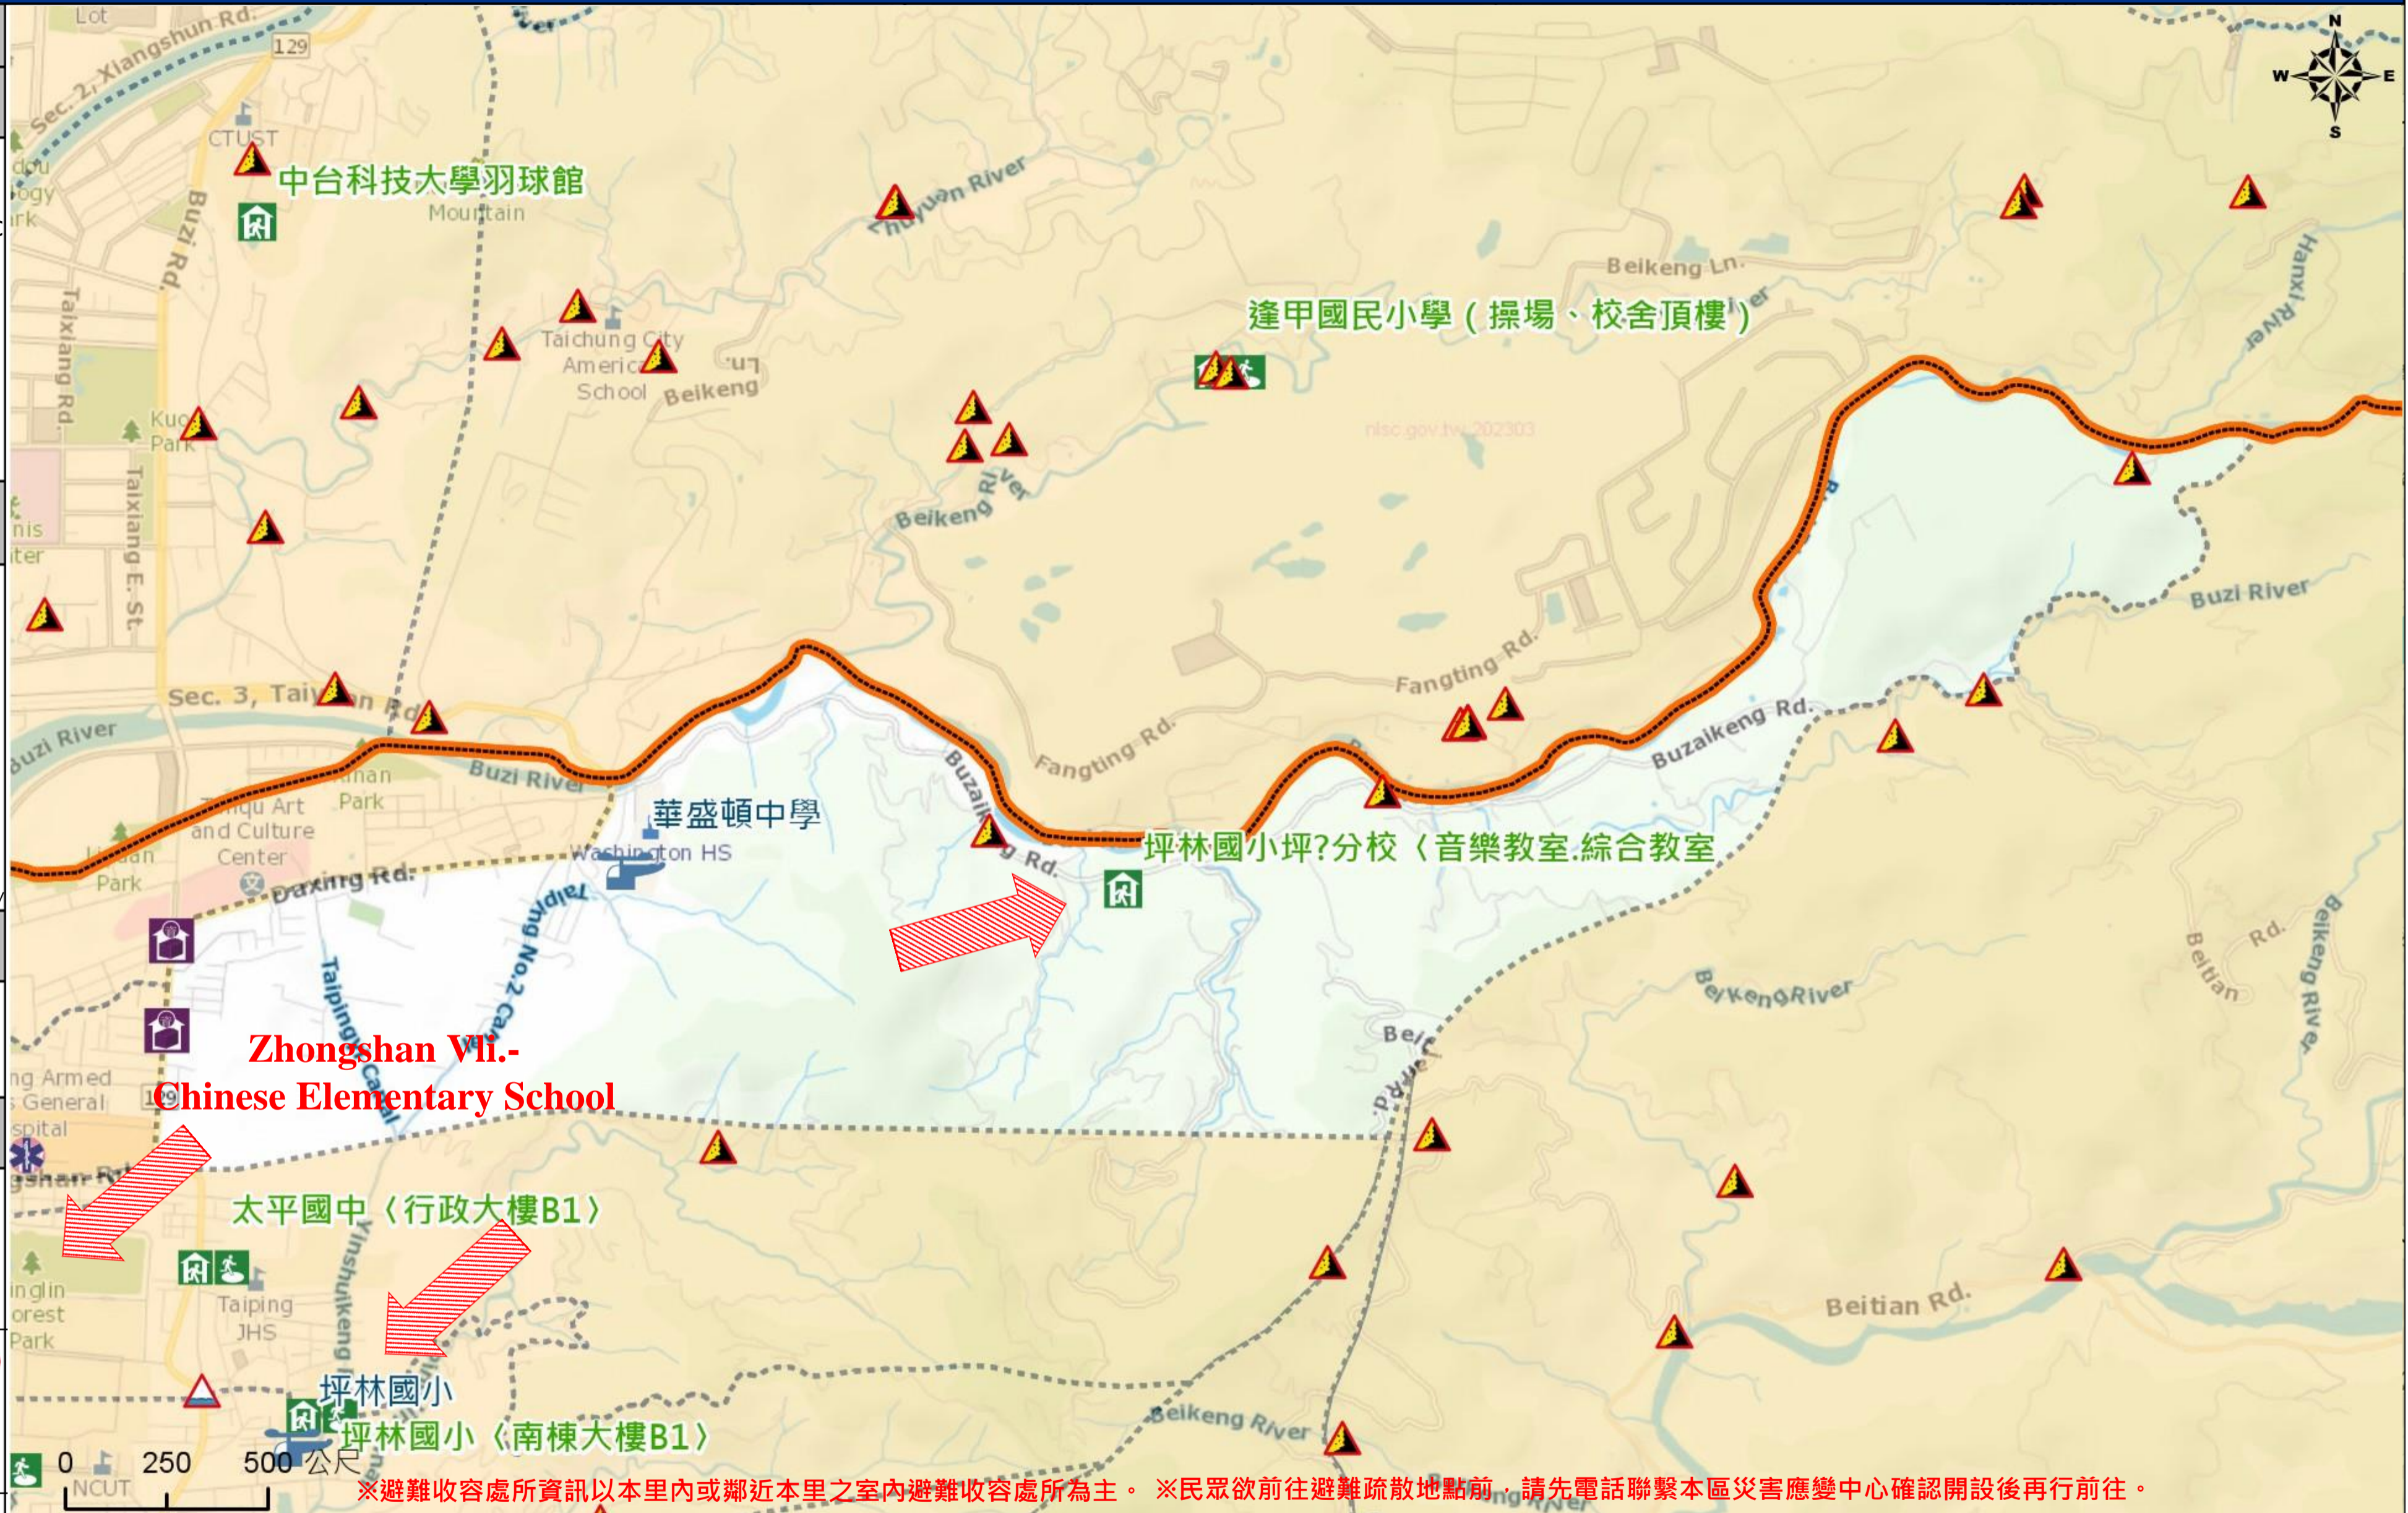

防災資訊表 Information Table
災害通報單位 Notification Unit
臺中市災害應變中心 Taichung EOC 04-23811119#567 太平區災害應變中心 Taiping District EOC 04-22794157 警察局太平分局 Police Department 04-23938100 消防局中山分隊 Fire Department 04-23955465 1999臺中市民一碼通 Citizen Helpline 1999

防災資訊網站 Emergency Information website
經濟部水利署防災資訊服務網 Water Resources Agency, Ministry of Economic Affairs https://fhy.wra.gov.tw/fhyv2/ 行政院農委會土石流防災資訊網 Debris Flow Disaster Prevention Information https://246.swcb.gov.tw/ NCDR災害情資網 National Science and Technology Center for Disaster Reduction https://ceocds.ncdr.nat.gov.tw/ 臺中市政府水利局防災資訊網 Water Resources Bureau of Taichung City Government https://wrbeochi.taichung.gov.tw/TCSAFE/

緊急聯絡人 Emergency Contact person
里長 Chief of Daxing Vil. 鄭金川 CHENG, CHIN-CHUAN 電話 Tel. : (04)23934477 手機 Phone Number : 0937-296790
避難收容處所 Evacuation Shelter

名稱(Name) : Pinglin Elementary school 地址(add.) : No. 95, Si Tsai Hang Road 聯絡電話(Tel.) : 04-22794157#173 (水) (震) (土) 容納人數(Capacity) : 58 人

名稱(Name) : Chinese Elementary school 地址(add.) : No. 1-20, Dayuan Road 聯絡電話(Tel.) : 04-22794157#173 (水) (震) (土) 容納人數(Capacity) : 100 人

名稱(Name) : Taiping Junior High School 地址(add.) : No. 116, Section 2, Zhongshan Road 聯絡電話(Tel.) : 04-22794157#173 (水) (震) (土) 容納人數(Capacity) : 241 人

直升機停機處 Heliport Info
名稱 : 華盛頓中學 轄區分隊(電話) : 中山分隊04-22789864

太平區區公所2023年8月製作
Made in Aug 2023 by Taiping District, Taichung City

※避難收容處所資訊以本里內或鄰近本里之室內避難收容處所為主。※民眾欲前往避難疏散地點前，請先電話聯繫本區災害應變中心確認開設後再行前往。

圖例 legend	防災 Disaster	道路 Road		設施 Facilities			界線 Administrative boundary							
		避難疏散方向 Evacuation route		一般道路 Road		省道 Provincial Road		室外避難處所 Outdoor Shelter		室內避難處所 Indoor Shelter		民生物資儲備處所 Material reserve		區行政界線 District level
	歷史淹水點位 History Flooding Point		縣道 County highway		快速道路 Expressway		醫療機構 Medical Facility		警察單位 Police Departmet		消防單位 Fire Department		里行政界線 Village level	
	歷史坡地災害 History slope point		國道 Highway		臺灣鐵路 TRA		社福機構(身障) Disabled Persons		社福機構(老人) Elderly welfare institution		社福機構(兒少) Children welfare		臺中市市民防災手冊 Taichung Citizen Disaster Prevention Guide	
			臺灣高鐵 THSR		台中捷運 TMRT		一般護理之家 Nursing Home		災害應變中心 Emergency Operation Center		直升機停機處 Heliport