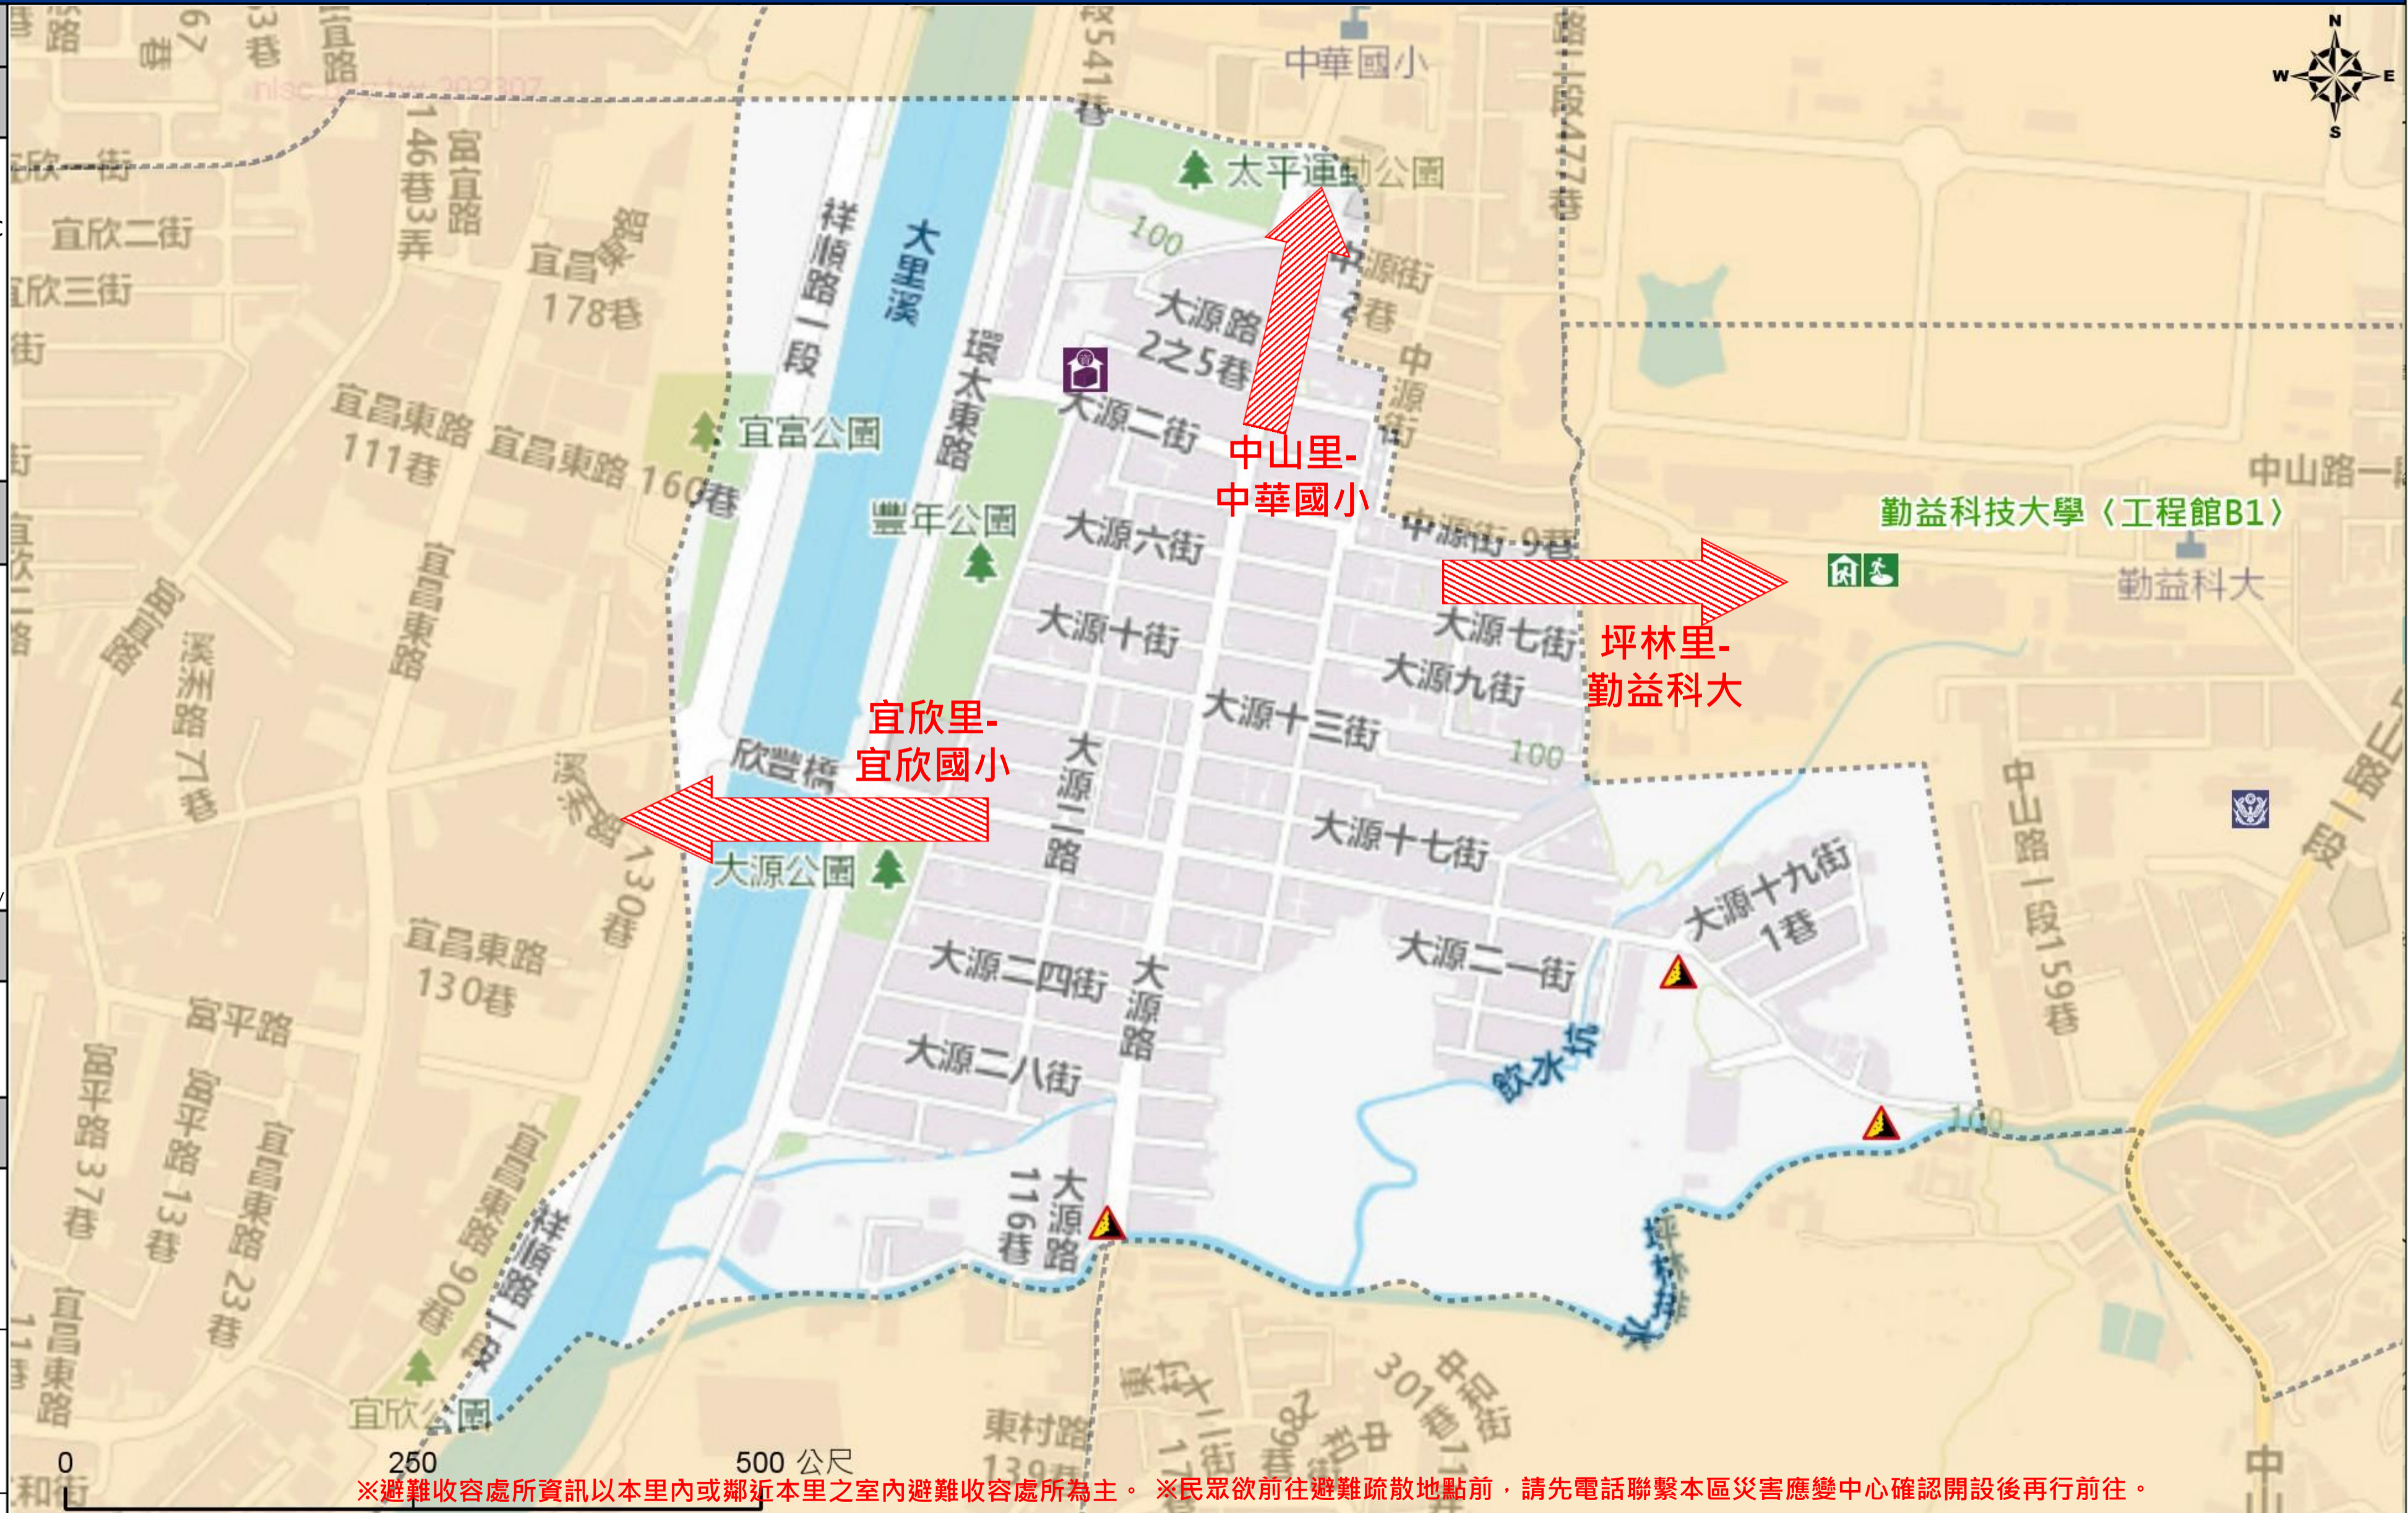

太平區區公所2023年8月製作
Made in Aug 2023 by Taiping District, Taichung City

※避難收容處所資訊以本里內或鄰近本里之室內避難收容處所為主。※民眾欲前往避難疏散地點前，請先電話聯繫本區災害應變中心確認開設後再行前往。

圖例 legend	防災 Disaster	道路 Road		設施 Facilities			界線 Administrative boundary
		避難疏散方向 Evacuation route	一般道路 Road	省道 Provincial Road	室外避難處所 Outdoor Shelter	室內避難處所 Indoor Shelter	民生物資儲備處所 Material reserve
	歷史淹水點位 History Flooding Point	縣道 County highway	快速道路 Expressway	醫療機構 Medical Facility	警察單位 Police Department	消防單位 Fire Department	里行政界線 Village level
	歷史坡地災害 History slope point	國道 Highway	臺灣鐵路 TRA	社福機構(身障) Disabled Persons	社福機構(老人) Elderly welfare institution	社福機構(兒少) Children welfare	臺中市市民防災手冊 Taichung Citizen Disaster Prevention Guide
		臺灣高鐵 THSR	台中捷運 TMRT	一般護理之家 Nursing Home	災害應變中心 Emergency Operation Center	直升機停機處 Heliport	