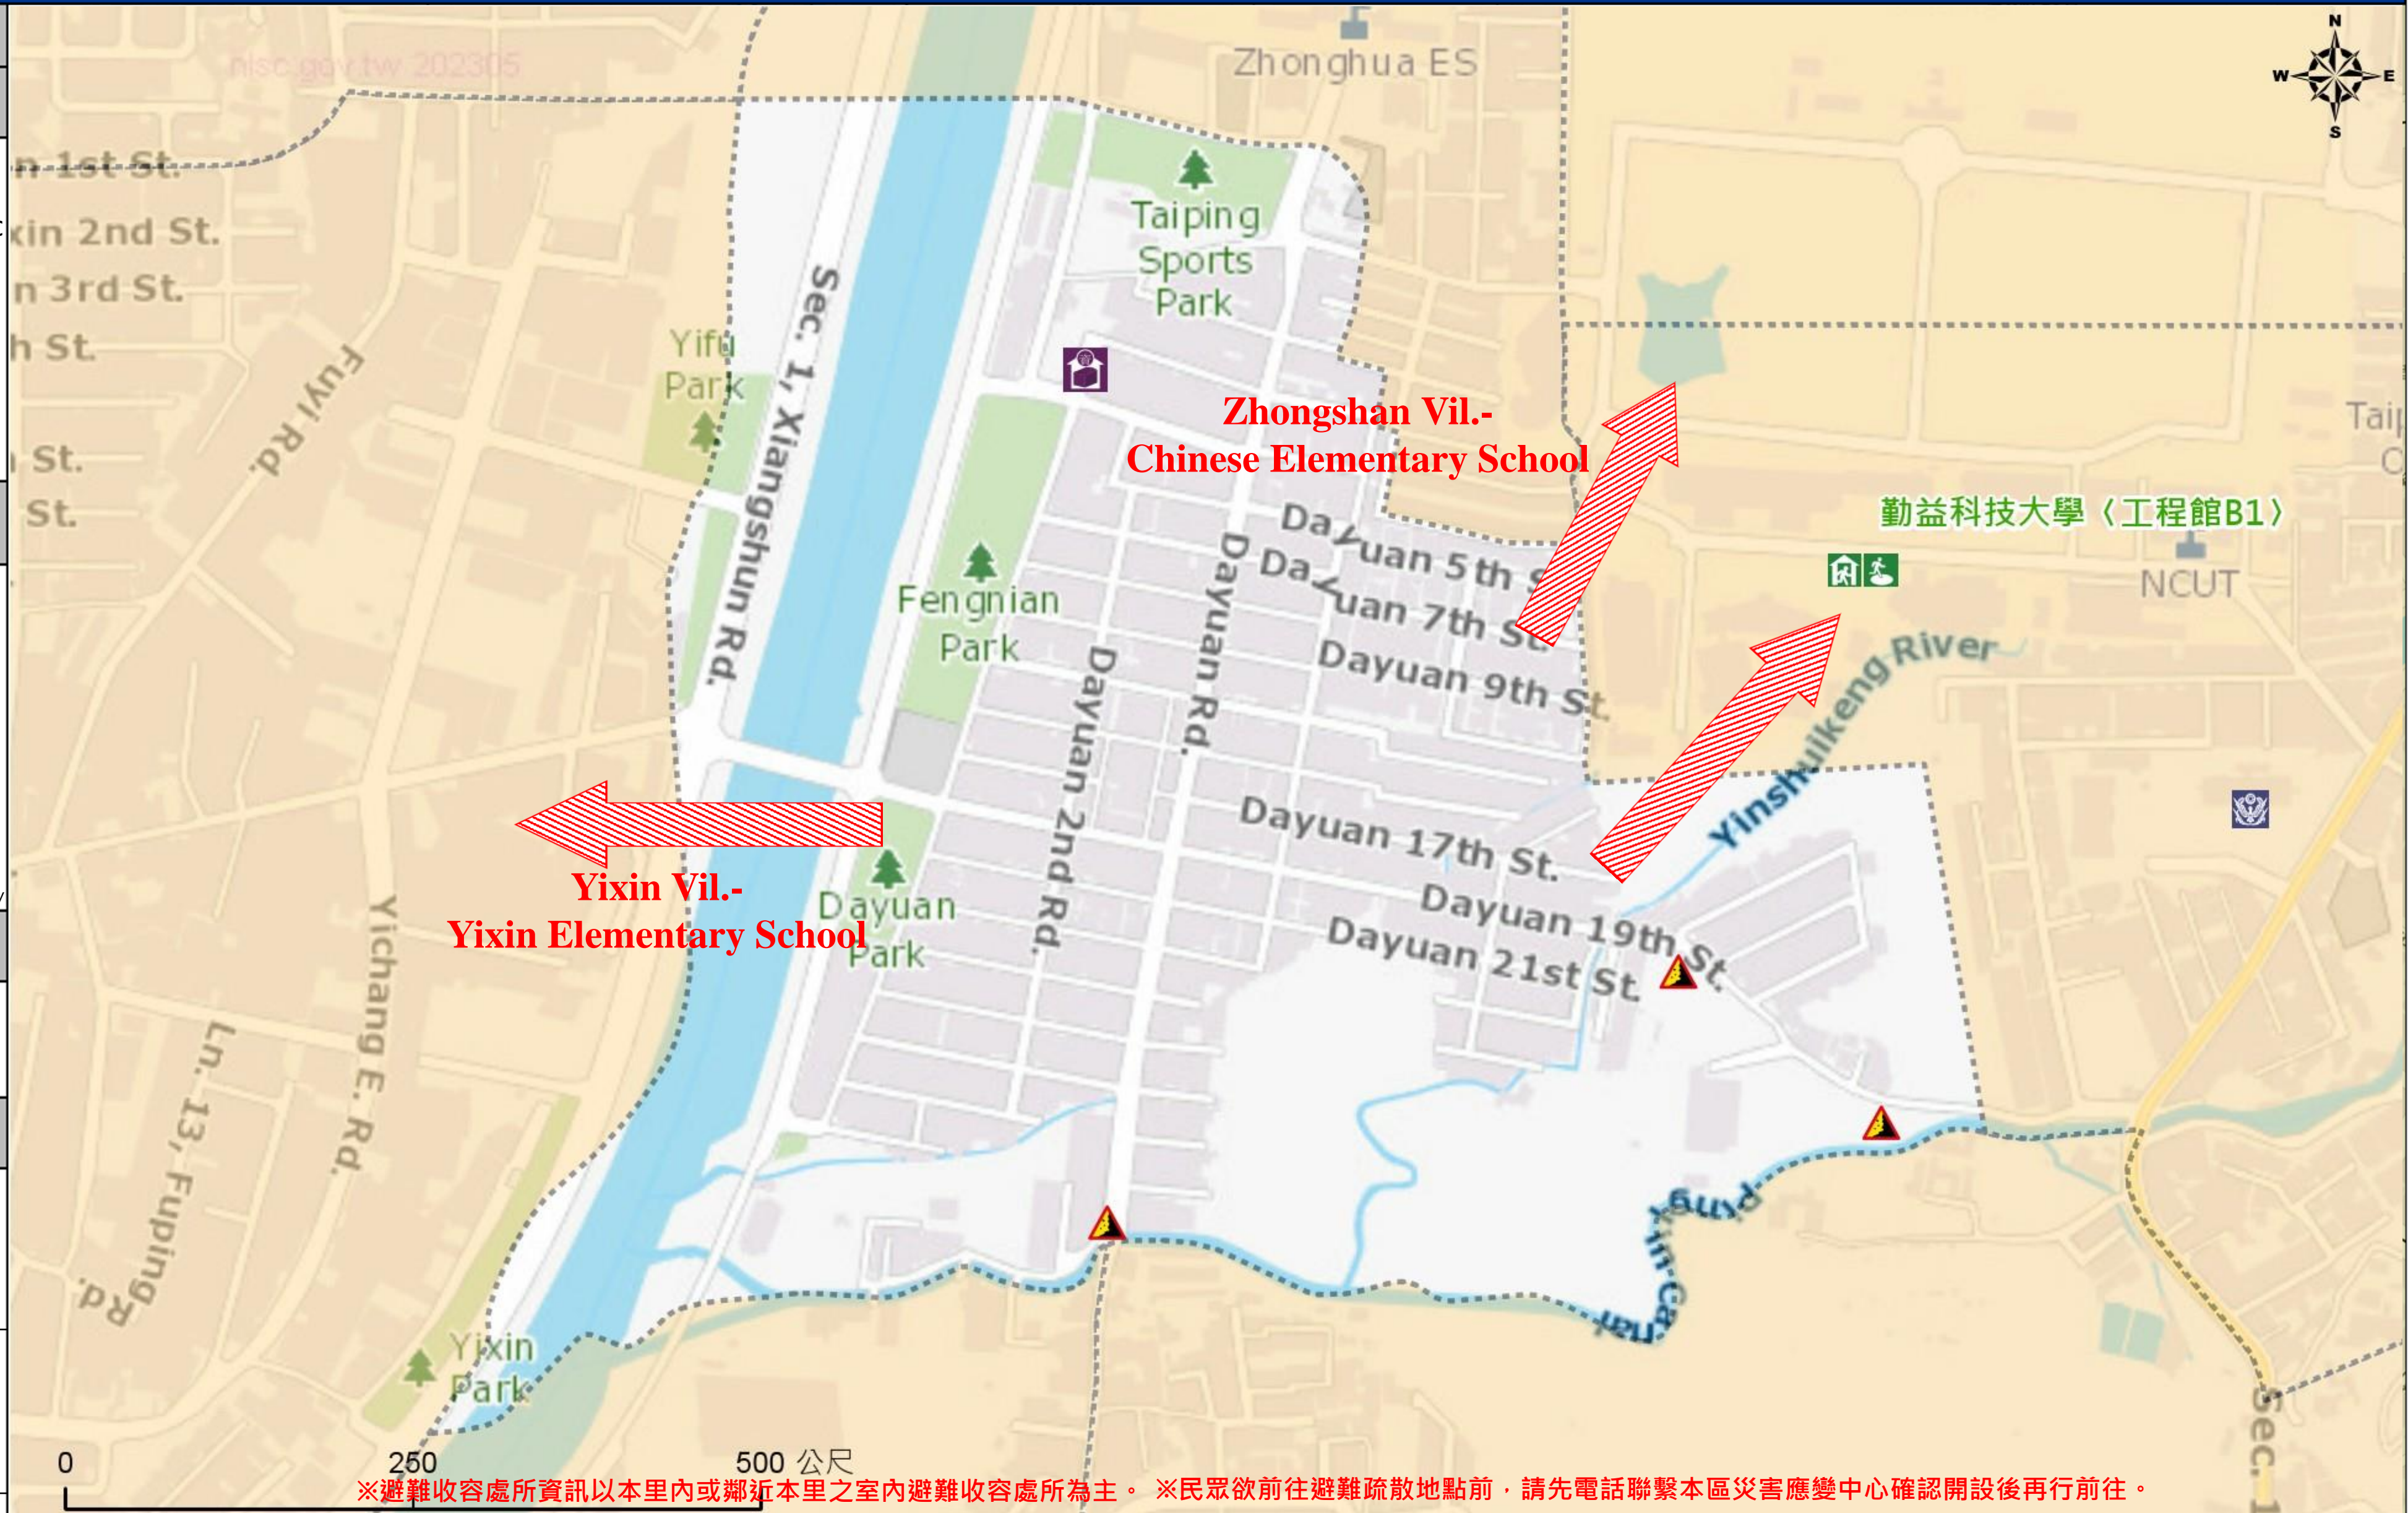

直升機停機處 Heliport Info

名稱 :
轄區分隊(電話) :

太平區區公所2023年8月製作
Made in Aug 2023 by Taiping District, Taichung City

圖例 legend	防災 Disaster	道路 Road			設施 Facilities			界線 Administrative boundary
	避難疏散方向 Evacuation route	一般道路 Road	省道 Provincial Road	室外避難處所 Outdoor Shelter	室內避難處所 Indoor Shelter	民生物資儲備處所 Material reserve	區行政界線 District level	
歷史淹水點位 History Flooding Point	縣道 County highway	快速道路 Expressway	醫療機構 Medical Facility	警察單位 Police Departmet	消防單位 Fire Department	里行政界線 Village level		
歷史坡地災害 History slope point	國道 Highway	臺灣鐵路 TRA	社福機構(身障) Disabled Persons	社福機構(老人) Elderly welfare institution	社福機構(兒少) Children welfare	臺中市市民防災手冊 Taichung Citizen Disaster Prevention Guide		
	臺灣高鐵 THSR	台中捷運 TMRT	一般護理之家 Nursing Home	災害應變中心 Emergency Operation Center	直升機停機處 Heliport			