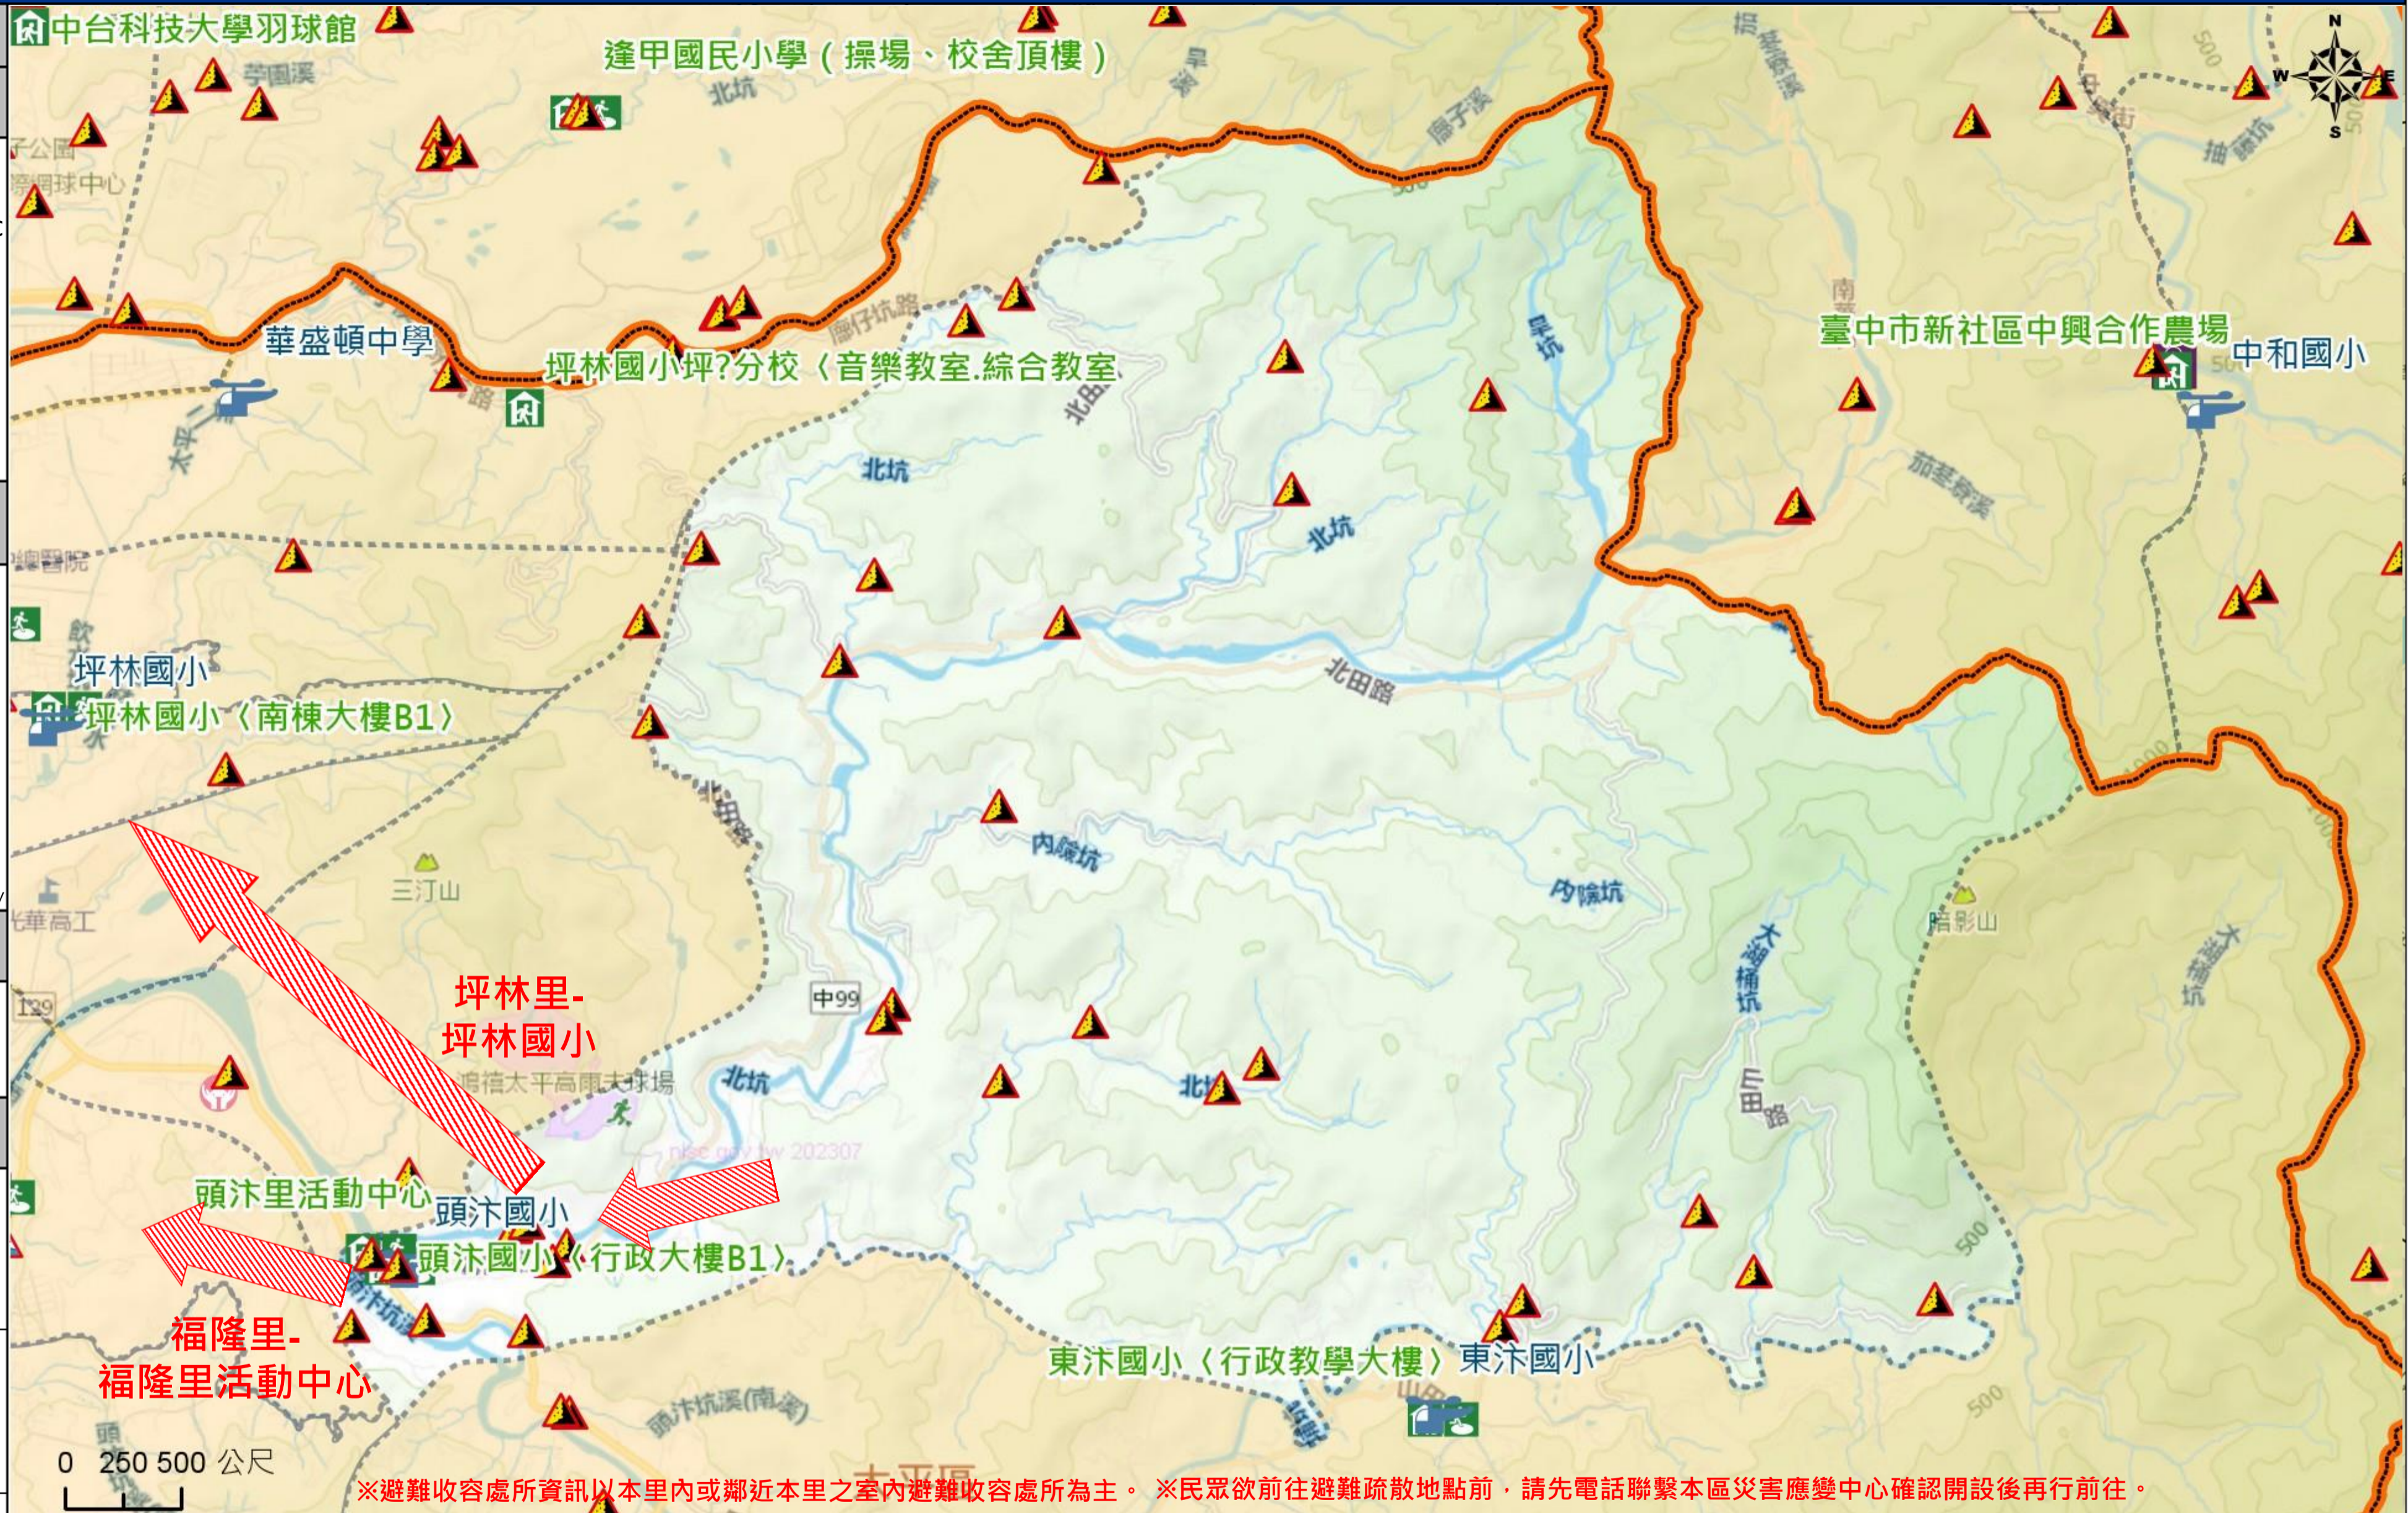

# 臺中市太平區頭汴里簡易疏散避難地圖 Toubian Vil., Taiping District, Taichung City Simple Evacuation Map No.6602700-014

<b>防災資訊表</b> Information Table
<b>災害通報單位</b> Notification Unit
臺中市災害應變中心 Taichung EOC 04-23811119#567 太平區災害應變中心 Taiping District EOC 04-22794157 警察局太平分局 Police Department 04-23938100 消防局車籠埔分隊 Fire Department 04-22792947 1999臺中市民一碼通 Citizen Helpline 1999

<b>防災資訊網站</b> Emergency Information website
經濟部水利署防災資訊服務網 Water Resources Agency, Ministry of Economic Affairs <a href="https://fhy.wra.gov.tw/fhyv2/">https://fhy.wra.gov.tw/fhyv2/</a> 行政院農委會土石流防災資訊網 Debris Flow Disaster Prevention Information <a href="https://246.swcb.gov.tw/">https://246.swcb.gov.tw/</a> NCDR災害情資網 National Science and Technology Center for Disaster Reduction <a href="https://ceodss.ncdr.nat.gov.tw/">https://ceodss.ncdr.nat.gov.tw/</a> 臺中市政府水利局防災資訊網 Water Resources Bureau of Taichung City Government <a href="https://wrbeochi.taichung.gov.tw/TCSAFE/">https://wrbeochi.taichung.gov.tw/TCSAFE/</a>

名稱(Name) : 頭汴國小 (水) (土) 地址(add.) : 北田路20號 聯絡電話(Tel.) : ( 04 ) 22703129#730 容納人數(Capacity) : 70 人
---

<b>直升機停機處</b> Heliport Info
名稱 : 轄區分隊(電話) :

圖例 legend	防災 Disaster		道路 Road			設施 Facilities			界線 Administrative boundary					
		避難疏散方向 Evacuation route		一般道路 Road		省道 Provincial Road		室外避難處所 Outdoor Shelter		室內避難處所 Indoor Shelter		民生物資儲備處所 Material reserve		區行政界線 District level
		歷史淹水點位 History Flooding Point		縣道 County highway		快速道路 Expressway		醫療機構 Medical Facility		警察單位 Police Department		消防單位 Fire Department		里行政界線 Village level
		歷史坡地災害 History slope point		國道 Highway		臺灣鐵路 TRA		社福機構(身障) Disabled Persons		社福機構(老人) Elderly welfare institution		社福機構(兒少) Children welfare		直升機停機處 Heliport
		臺灣高鐵 THSR		台中捷運 TMRT		一般護理之家 Nursing Home		災害應變中心 Emergency Operation Center		直升機停機處 Heliport		臺中市市民防災手冊 Taichung Citizen Disaster Prevention Guide		