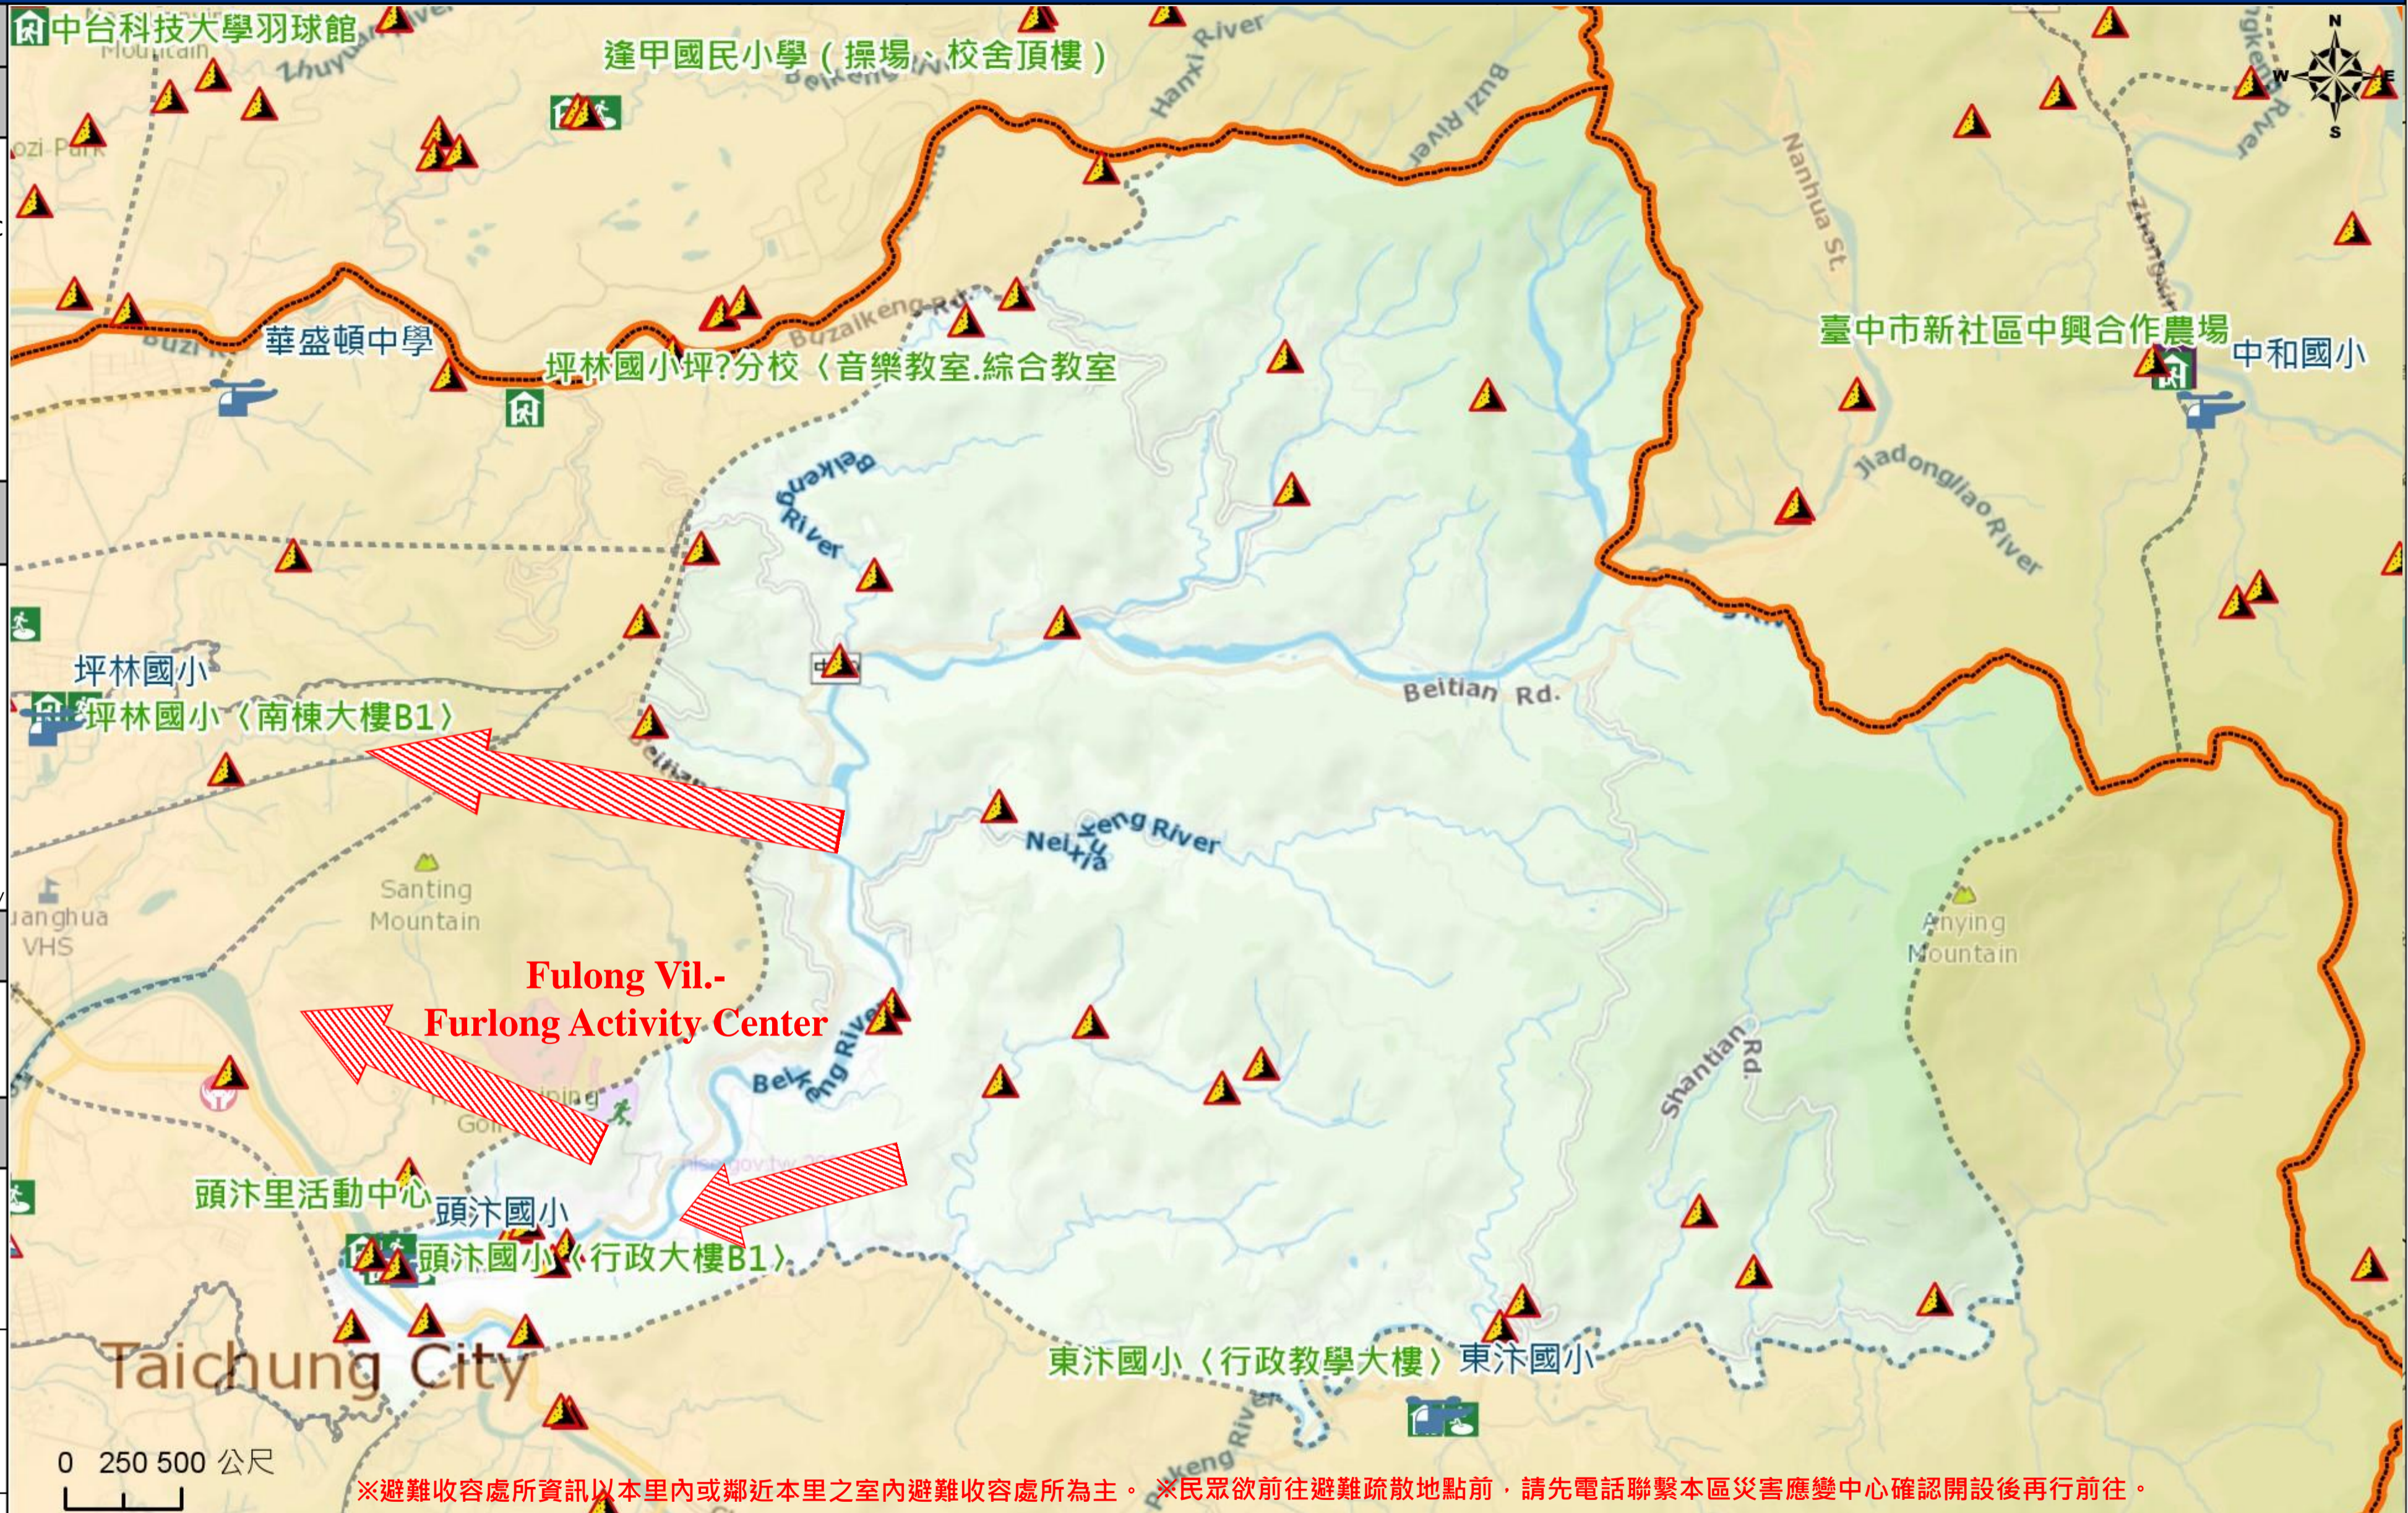

臺中市太平區頭汴里簡易疏散避難地圖 Toubian Vil., Taiping District, Taichung City Simple Evacuation Map No.6602700-014

防災資訊表 Information Table
災害通報單位 Notification Unit
臺中市災害應變中心 Taichung EOC 04-23811119#567 太平區災害應變中心 Taiping District EOC 04-22794157 警察局太平分局 Police Department 04-23938100 消防局車籠埔分隊 Fire Department 04-22792947 1999臺中市民一碼通 Citizen Helpline 1999

直升機停機處
Heliport Info

名稱 : 頭汴國小
轄區分隊(電話) : 太平分隊(04-22782282)

太平區區公所2023年8月製作
Made in Aug 2023 by Taiping District, Taichung City

※避難收容處所資訊以本里內或鄰近本里之室內避難收容處所為主。※民眾欲前往避難疏散地點前，請先電話聯繫本區災害應變中心確認開設後再行前往。

圖例 legend	防災 Disaster		道路 Road			設施 Facilities			界線 Administrative boundary				
		避難疏散方向 Evacuation route		一般道路 Road		省道 Provincial Road		室外避難處所 Outdoor Shelter		室內避難處所 Indoor Shelter		民生物資儲備處所 Material reserve	
	歷史淹水點位 History Flooding Point		縣道 County highway		快速道路 Expressway		醫療機構 Medical Facility		警察單位 Police Departmet		消防單位 Fire Department		里行政界線 Village level
	歷史坡地災害 History slope point		國道 Highway		臺灣鐵路 TRA		社福機構(身障) Disabled Persons		社福機構(老人) Elderly welfare institution		社福機構(兒少) Children welfare		直升機停機處 Heliport
			臺灣高鐵 THSR		台中捷運 TMRT		一般護理之家 Nursing Home		災害應變中心 Emergency Operation Center				臺中市市民防災手冊 Taichung Citizen Disaster Prevention Guide