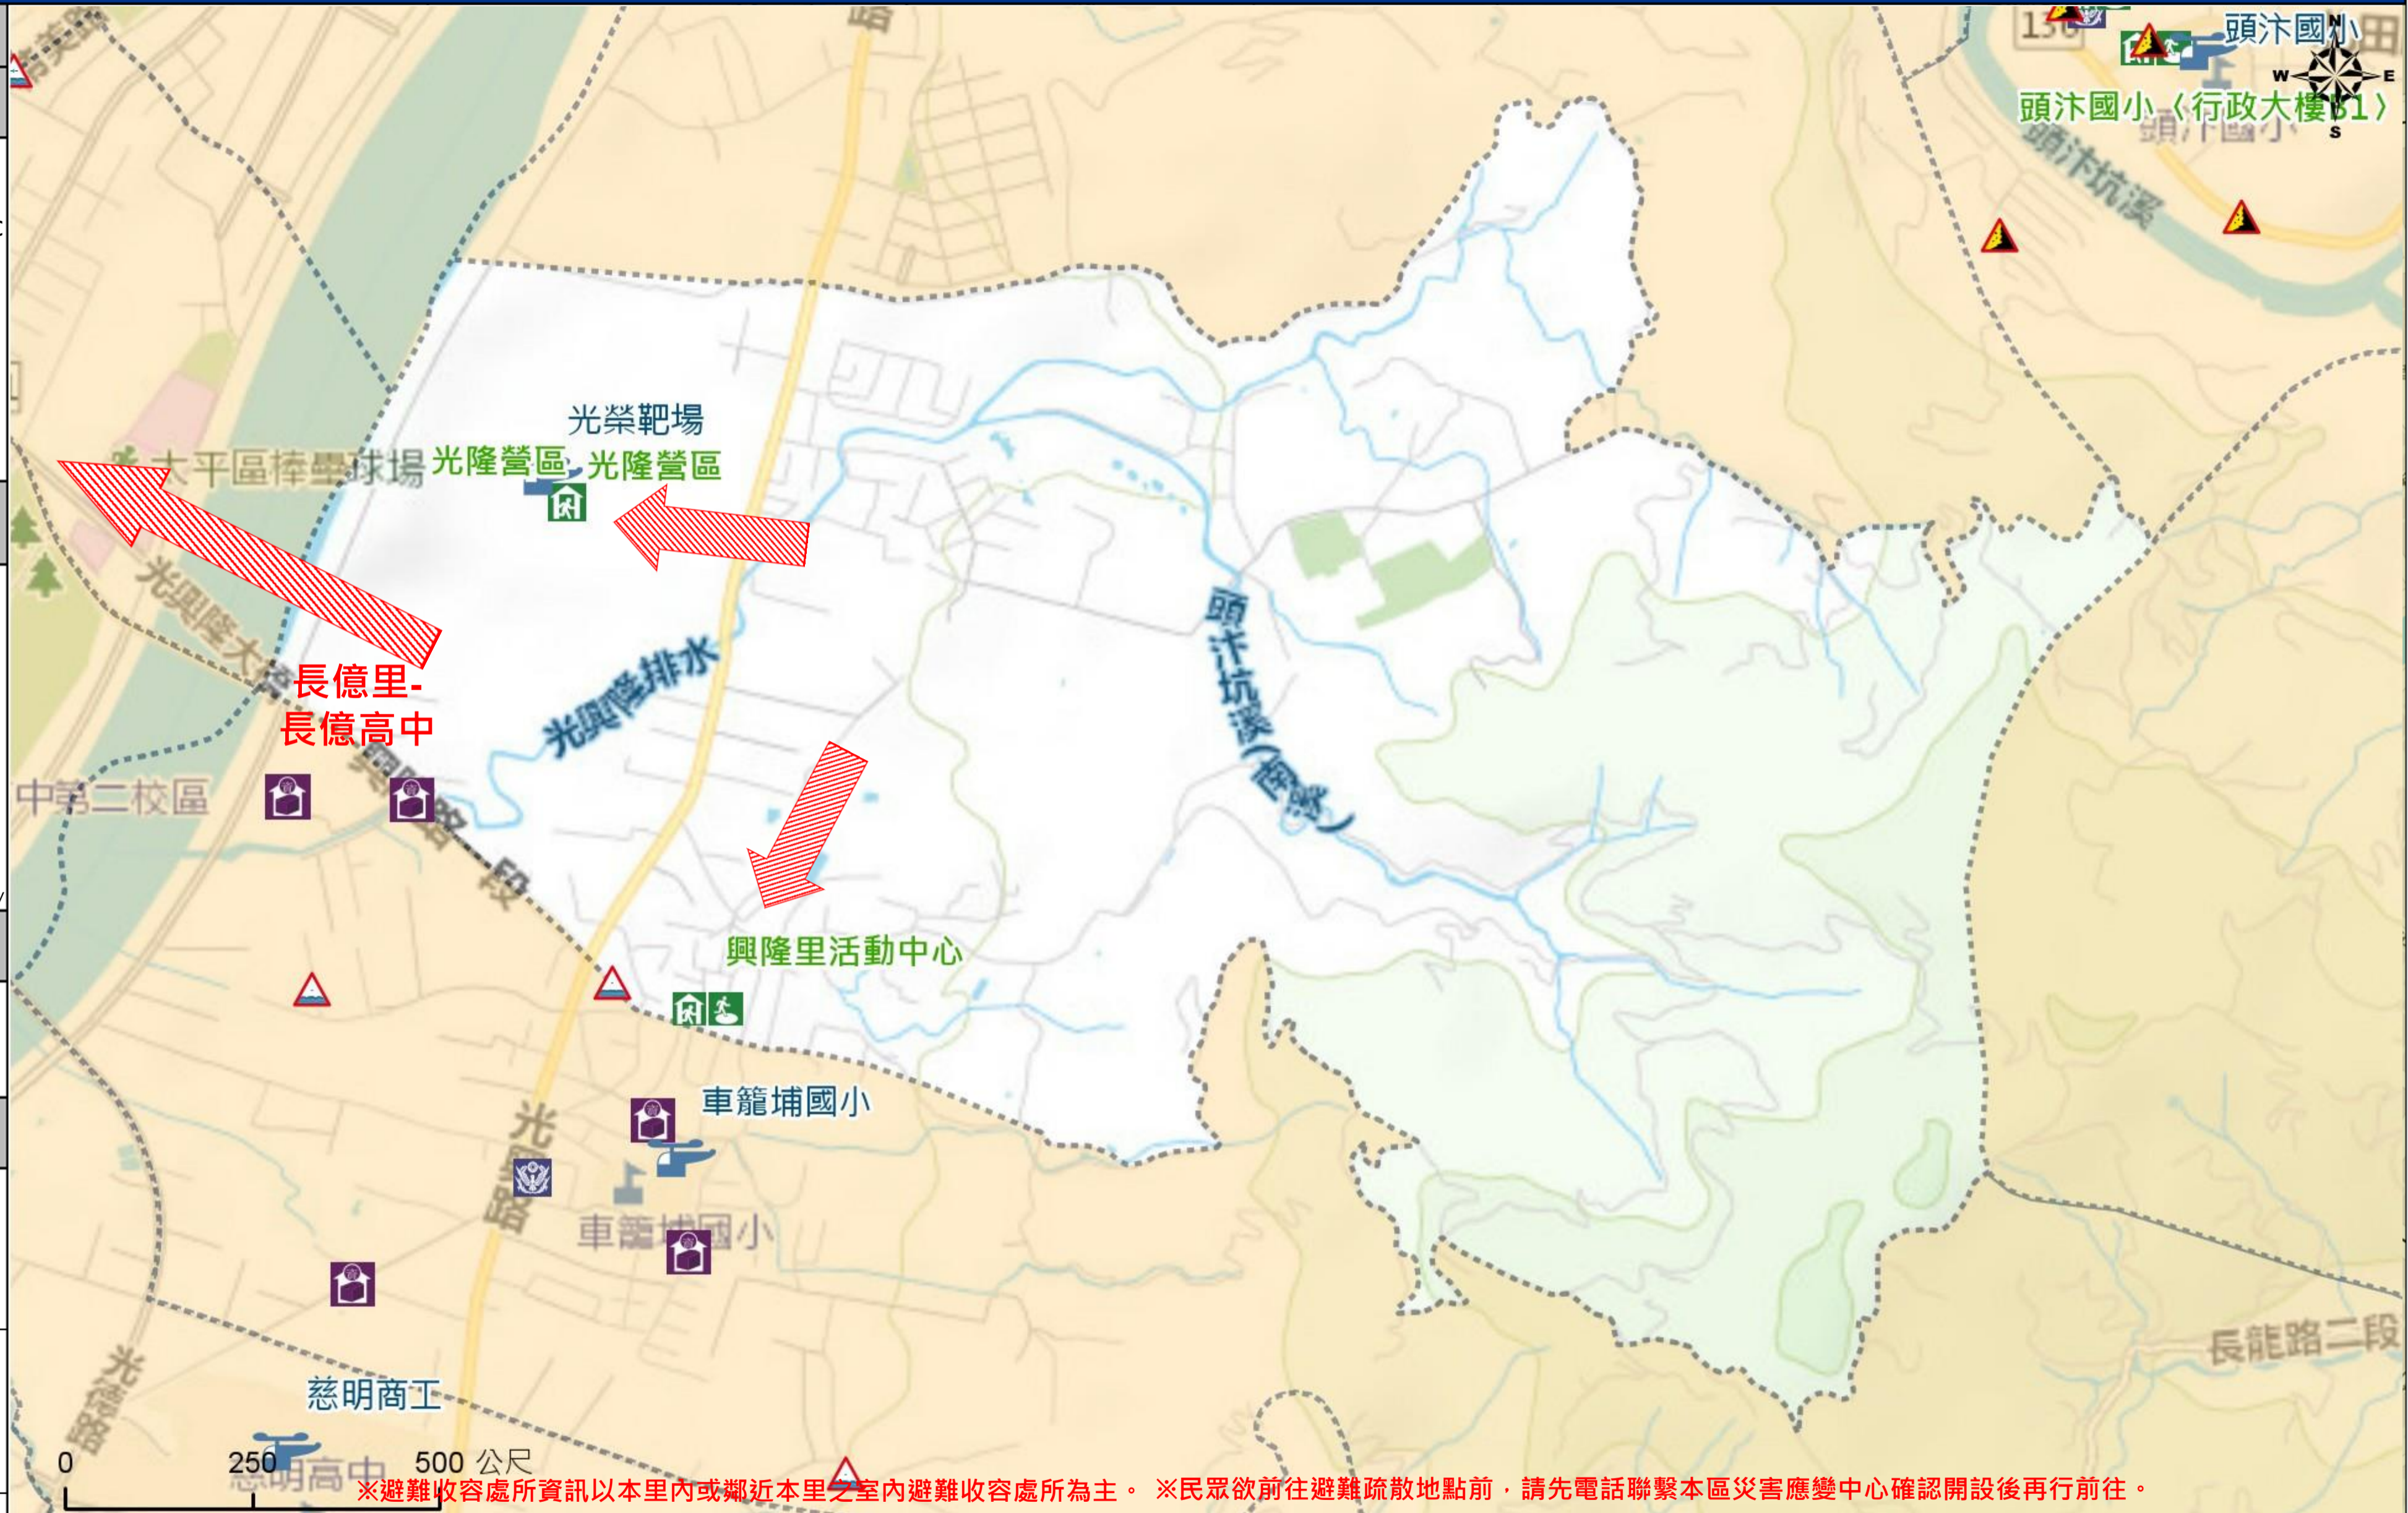

臺中市太平區興隆里簡易疏散避難地圖 Xinglong Vil., Taiping District, Taichung City Simple Evacuation Map No.6602700-016

防災資訊表 Information Table
災害通報單位 Notification Unit
臺中市災害應變中心 Taichung EOC 04-23811119#567
太平區災害應變中心 Taiping District EOC 04-22794157
警察局太平分局 Police Department 04-23938100
消防局車籠埔分隊 Fire Department 04-22792947
1999臺中市民一碼通 Citizen Helpline 1999

防災資訊網站 Emergency Information website

	經濟部水利署防災資訊服務網 Water Resources Agency, Ministry of Economic Affairs https://fhy.wra.gov.tw/fhyv2/
	行政院農委會土石流防災資訊網 Debris Flow Disaster Prevention Information https://246.swcb.gov.tw/
	NCDR災害情資網 National Science and Technology Center for Disaster Reduction https://ceocdss.ncdr.nat.gov.tw/
	臺中市政府水利局防災資訊網 Water Resources Bureau of Taichung City Government https://wrbeochi.taichung.gov.tw/TCSAFep/

緊急聯絡人 Emergency Contact person

里長 Chief of Xinglong Vil.
張閔南 ZHANG,MIN-NAN
電話 Tel. : (04)22750921
手機 Phone Number : 0938-109910

避難收容處所 Evacuation Shelter

名稱(Name) : 長億高中 (土水震)
地址(add.) : 長億六街一號
聯絡電話(Tel.) : (04) 22704022#151
容納人數(Capacity) : 679 人

名稱(Name) : 光隆營區 (土水震)
地址(add.) : 光興路1001號
聯絡電話(Tel.) : (04) 22782533
容納人數(Capacity) : 80 人

名稱(Name) : 興隆里活動中心 (土水震)
地址(add.) : 興隆路76號
聯絡電話(Tel.) : (04) 22756053
容納人數(Capacity) : 78 人

直升機停機處 Heliport Info

名稱 : 光榮靶場
轄區分隊(電話) : 太平分隊04-22782282

太平區區公所2023年8月製作
Made in Aug 2023 by Taiping District, Taichung City

※避難收容處所資訊以本里內或鄰近本里之室內避難收容處所為主。 ※民眾欲前往避難疏散地點前，請先電話聯繫本區災害應變中心確認開設後再行前往。

圖例 legend	防災 Disaster	道路 Road		設施 Facilities			界線 Administrative boundary	
		避難疏散方向 Evacuation route	一般道路 Road	省道 Provincial Road	室外避難處所 Outdoor Shelter	室內避難處所 Indoor Shelter	民生物資儲備處所 Material reserve	區行政界線 District level
	歷史淹水點位 History Flooding Point	縣道 County highway	快速道路 Expressway	醫療機構 Medical Facility	警察單位 Police Departmet	消防單位 Fire Department	里行政界線 Village level	
	歷史坡地災害 History slope point	國道 Highway	臺灣鐵路 TRA	社福機構(身障) Disabled Persons	社福機構(老人) Elderly welfare institution	社福機構(兒少) Children welfare	臺中市市民防災手冊 Taichung Citizen Disaster Prevention Guide	
		臺灣高鐵 THSR	台中捷運 TMRT	一般護理之家 Nursing Home	災害應變中心 Emergency Operation Center	直升機停機處 Heliport