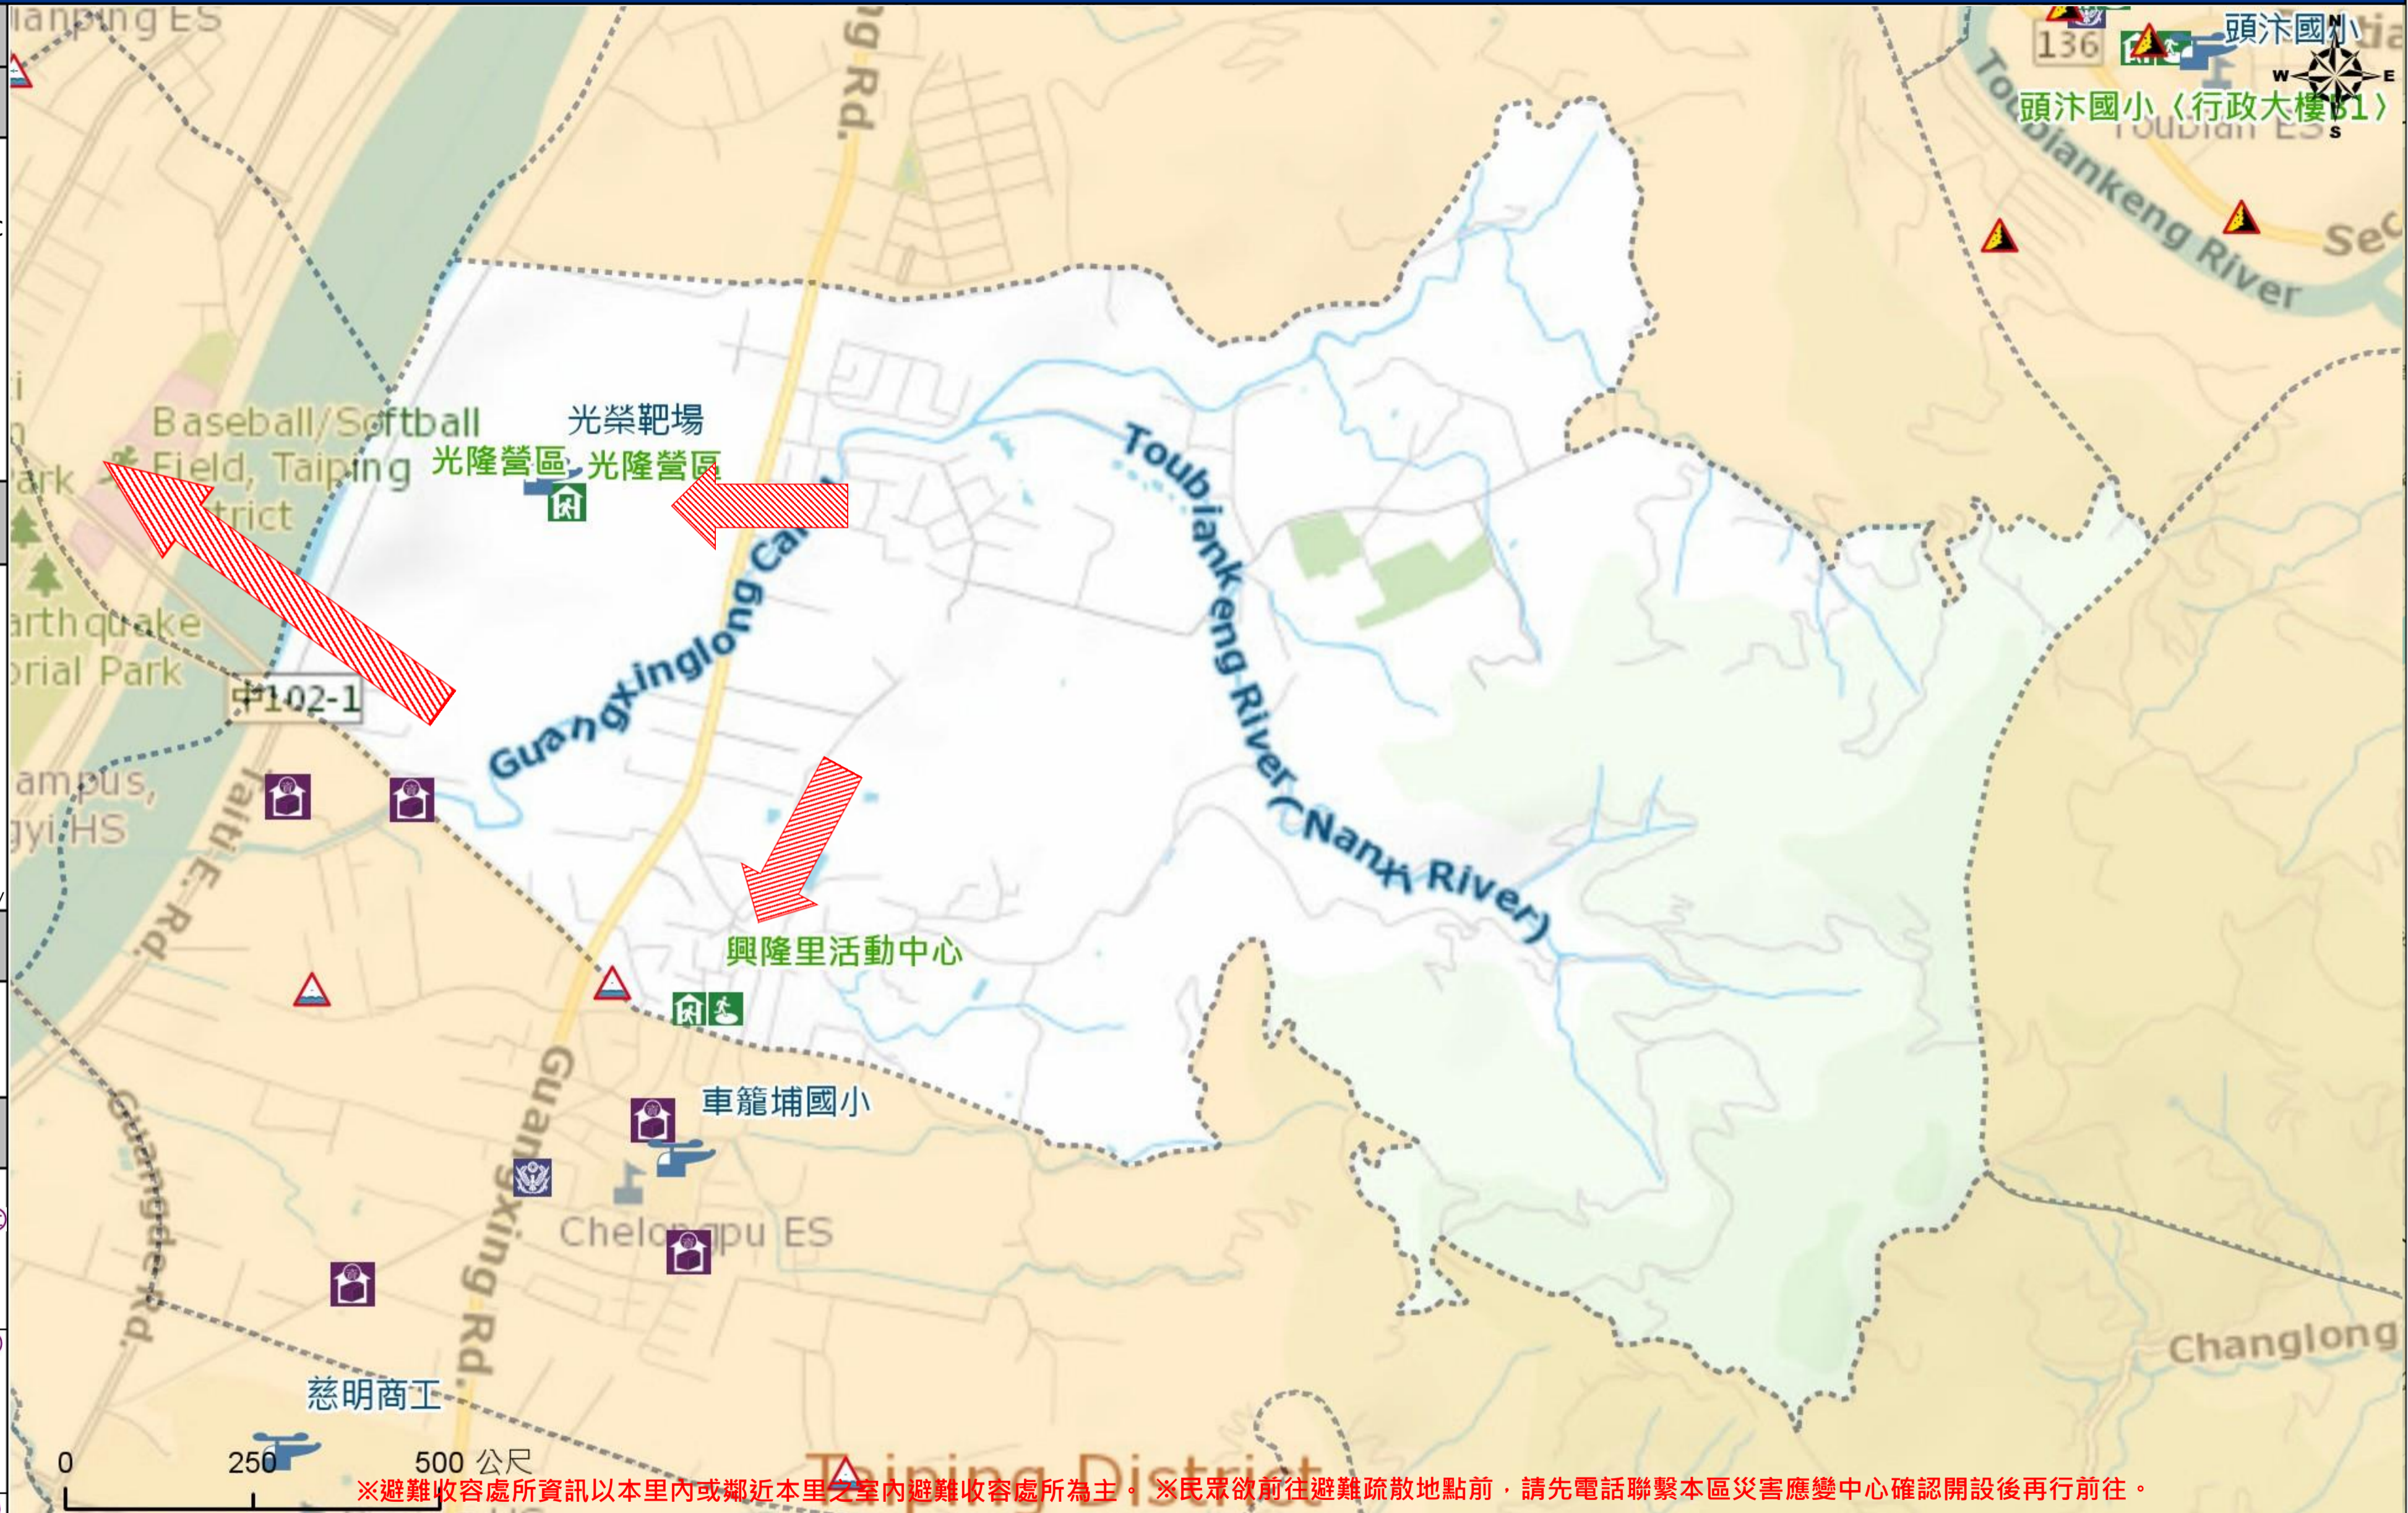

臺中市太平區興隆里簡易疏散避難地圖 Xinglong Vil., Taiping District, Taichung City Simple Evacuation Map No.6602700-016

防災資訊表 Information Table
災害通報單位 Notification Unit
臺中市災害應變中心 Taichung EOC 04-23811119#567 太平區災害應變中心 Taiping District EOC 04-22794157 警察局太平分局 Police Department 04-23938100 消防局車籠埔分隊 Fire Department 04-22792947 1999臺中市民一碼通 Citizen Helpline 1999

直升機停機處 Heliport Info

名稱 : 光榮靶場
轄區分隊(電話) : 太平分隊(04-22782282)

太平區區公所2023年8月製作
Made in Aug 2023 by Taiping District, Taichung City

※避難收容處所資訊以本里內或鄰近本里之室內避難收容處所為主。※民眾欲前往避難疏散地點前，請先電話聯繫本區災害應變中心確認開設後再行前往。

圖例 legend	防災 Disaster	道路 Road		設施 Facilities			界線 Administrative boundary
	避難疏散方向 Evacuation route	一般道路 Road	省道 Provincial Road	室外避難處所 Outdoor Shelter	室內避難處所 Indoor Shelter	民生物資儲備處所 Material reserve	區行政界線 District level
歷史淹水點位 History Flooding Point	縣道 County highway	快速道路 Expressway	醫療機構 Medical Facility	警察單位 Police Departmet	消防單位 Fire Department	里行政界線 Village level	
歷史坡地災害 History slope point	國道 Highway	臺灣鐵路 TRA	社福機構(身障) Disabled Persons	社福機構(老人) Elderly welfare institution	社福機構(兒少) Children welfare	臺中市市民防災手冊 Taichung Citizen Disaster Prevention Guide	
	臺灣高鐵 THSR	台中捷運 TMRT	一般護理之家 Nursing Home	災害應變中心 Emergency Operation Center	直升機停機處 Heliport		