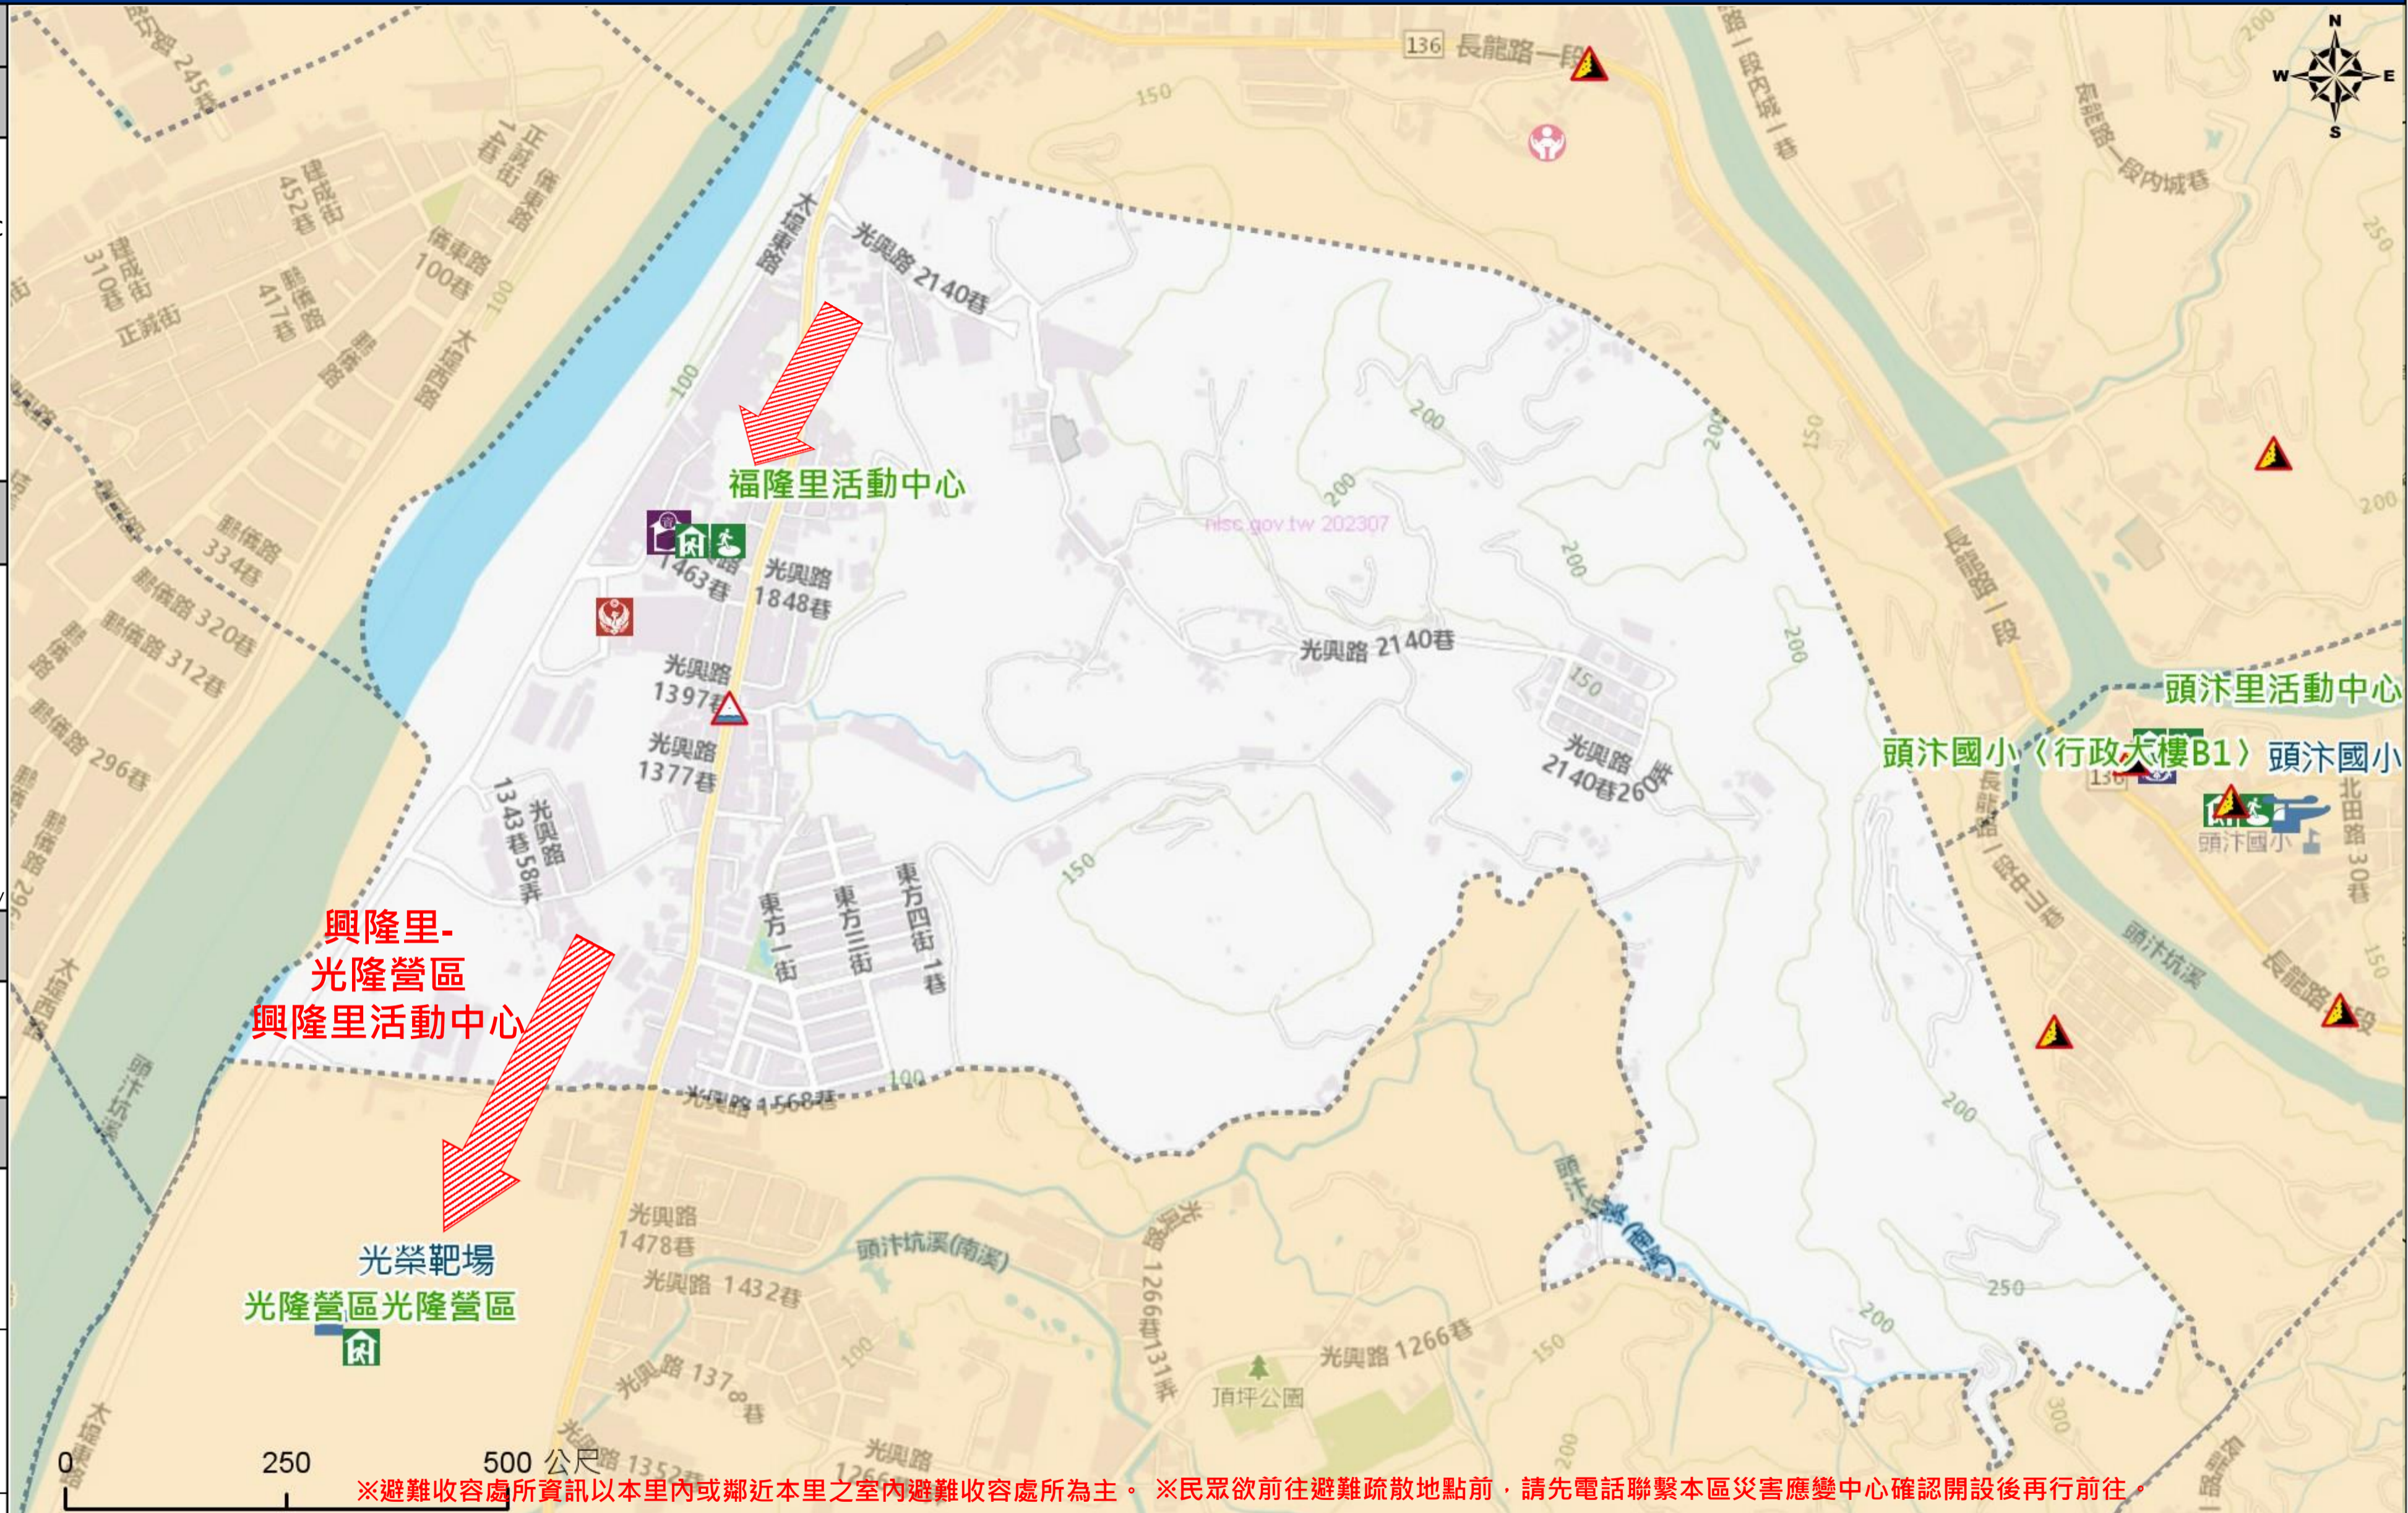

臺中市太平區福隆里簡易疏散避難地圖 Fulong Vil., Taiping District, Taichung City Simple Evacuation Map No.6602700-038

防災資訊表 Information Table
災害通報單位 Notification Unit
臺中市災害應變中心 Taichung EOC 04-23811119#567 太平區災害應變中心 Taiping District EOC 04-22794157 警察局太平分局 Police Department 04-23938100 消防局車籠埔分隊 Fire Department 04-22792947 1999臺中市民一碼通 Citizen Helpline 1999

防災資訊網站 Emergency Information website

	經濟部水利署防災資訊服務網 Water Resources Agency, Ministry of Economic Affairs https://fhy.wra.gov.tw/fhyv2/
	行政院農委會土石流防災資訊網 Debris Flow Disaster Prevention Information https://246.swcb.gov.tw/
	NCDR災害情資網 National Science and Technology Center for Disaster Reduction https://ceocdss.ncdr.nat.gov.tw/
	臺中市政府水利局防災資訊網 Water Resources Bureau of Taichung City Government https://wrbeochi.taichung.gov.tw/TCSAFE/

緊急聯絡人 Emergency Contact person

里長 Chief of Fulong Vil.
黃楷能 HUANG, KAI-NENG
電話 Tel. : (04)22786206
手機 Phone Number : 0985-404948

避難收容處所 Evacuation Shelter

名稱(Name)：福隆里活動中心 (水) (土)
地址(add.)：光興路1463巷8號
聯絡電話(Tel.)：(04) 22786206
容納人數(Capacity)：81 人

名稱(Name)：光隆營區 (土) (水) (震)
地址(add.)：光興路1001號
聯絡電話(Tel.)：(04) 22782533
容納人數(Capacity)：80 人

名稱(Name)：興隆里活動中心 (土) (水) (震)
地址(add.)：興隆路76號
聯絡電話(Tel.)：(04) 22756053
容納人數(Capacity)：78 人

直升機停機處 Heliport Info

名稱：
轄區分隊(電話)：

※避難收容處所資訊以本里內或鄰近本里之室內避難收容處所為主。※民眾欲前往避難疏散地點前，請先電話聯繫本區災害應變中心確認開設後再行前往。

圖例 legend	防災 Disaster	道路 Road		設施 Facilities			界線 Administrative boundary	
		避難疏散方向 Evacuation route	一般道路 Road	省道 Provincial Road	室外避難處所 Outdoor Shelter	室內避難處所 Indoor Shelter	民生物資儲備處所 Material reserve	區行政界線 District level
	歷史淹水點位 History Flooding Point	縣道 County highway	快速道路 Expressway	醫療機構 Medical Facility	警察單位 Police Department	消防單位 Fire Department	里行政界線 Village level	
	歷史坡地災害 History slope point	國道 Highway	臺灣鐵路 TRA	社福機構(身障) Disabled Persons	社福機構(老人) Elderly welfare institution	社福機構(兒少) Children welfare		
		臺灣高鐵 THSR	台中捷運 TMRT	一般護理之家 Nursing Home	災害應變中心 Emergency Operation Center	直升機停機處 Heliport		

臺中市市民防災手冊
Taichung Citizen Disaster Prevention Guide