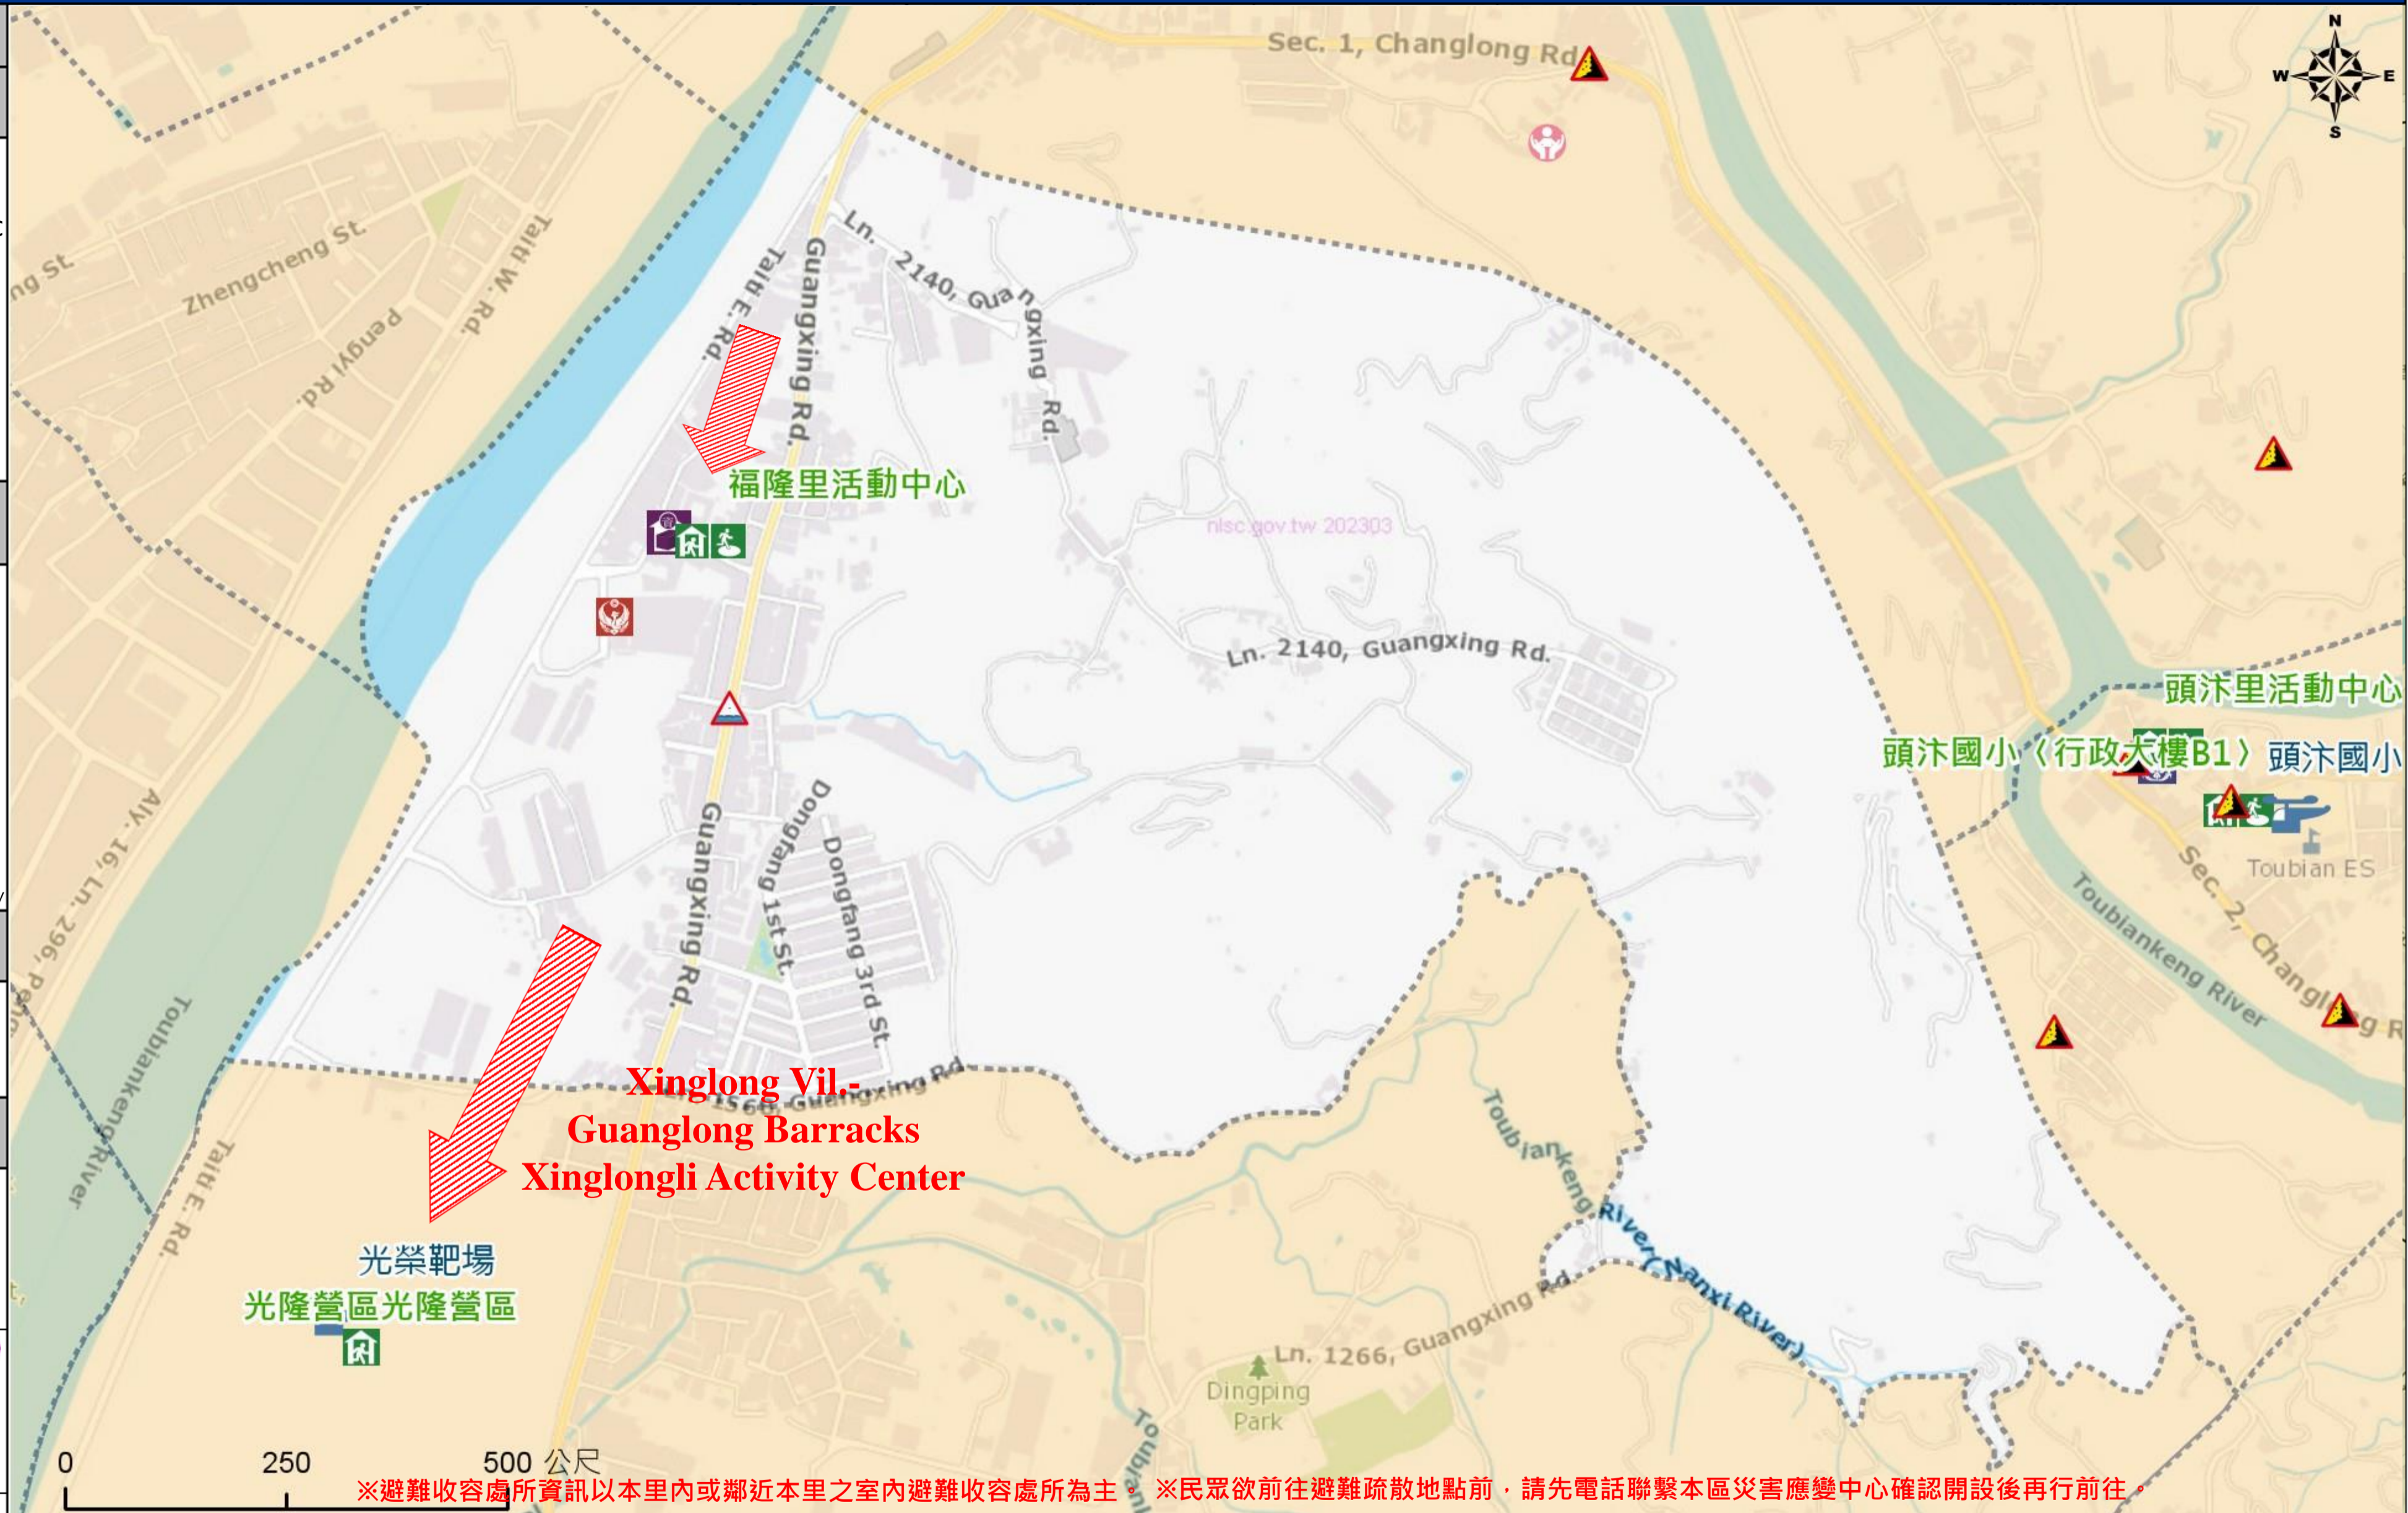

臺中市太平區福隆里簡易疏散避難地圖 Fulong Vil., Taiping District, Taichung City Simple Evacuation Map No.6602700-038

防災資訊表 Information Table
災害通報單位 Notification Unit
臺中市災害應變中心 Taichung EOC 04-23811119#567 太平區災害應變中心 Taiping District EOC 04-22794157 警察局太平分局 Police Department 04-23938100 消防局車籠埔分隊 Fire Department 04-22792947 1999臺中市民一碼通 Citizen Helpline 1999

防災資訊網站 Emergency Information website

經濟部水利署防災資訊服務網 Water Resources Agency, Ministry of Economic Affairs https://fhy.wra.gov.tw/fhyv2/
行政院農委會土石流防災資訊網 Debris Flow Disaster Prevention Information https://246.swcb.gov.tw/
NCDR災害情資網 National Science and Technology Center for Disaster Reduction https://ceodss.ncdr.nat.gov.tw/
臺中市政府水利局防災資訊網 Water Resources Bureau of Taichung City Government https://wrbeochi.taichung.gov.tw/TCSAFEp/

緊急聯絡人 Emergency Contact person

里長 Chief of Fulong Vil.
黃楷能 HUANG, KAI-NENG
電話 Tel. : (04)22786206
手機 Phone Number : 0985-404948

避難收容處所 Evacuation Shelter

名稱(Name) : Furlong Activity Center 地址(add.) : No. 8, Lane 1463, Guangxing Road 聯絡電話(Tel.) : (04) 22786206 容納人數(Capacity) : 81 人
名稱(Name) : Guanglong Barracks 地址(add.) : No. 1001 Guangxing Road 聯絡電話(Tel.) : (04) 22782533 容納人數(Capacity) : 800 人
名稱(Name) : Xinglongli Activity Center 地址(add.) : No. 76, Xinglong Road 聯絡電話(Tel.) : (04) 22756053 容納人數(Capacity) : 78 人

直升機停機處 Heliport Info

名稱 :
轄區分隊(電話) :

※避難收容處所資訊以本里內或鄰近本里之室內避難收容處所為主。※民眾欲前往避難疏散地點前，請先電話聯繫本區災害應變中心確認開設後再行前往。

圖例 legend	防災 Disaster	道路 Road		設施 Facilities			界線 Administrative boundary
	避難疏散方向 Evacuation route	一般道路 Road	省道 Provincial Road	室外避難處所 Outdoor Shelter	室內避難處所 Indoor Shelter	民生物資儲備處所 Material reserve	區行政界線 District level
歷史淹水點位 History Flooding Point	縣道 County highway	快速道路 Expressway	醫療機構 Medical Facility	警察單位 Police Departmet	消防單位 Fire Department	里行政界線 Village level	
歷史坡地災害 History slope point	國道 Highway	臺灣鐵路 TRA	社福機構(身障) Disabled Persons	社福機構(老人) Elderly welfare institution	社福機構(兒少) Children welfare	臺中市市民防災手冊 Taichung Citizen Disaster Prevention Guide	
	臺灣高鐵 THSR	台中捷運 TMRT	一般護理之家 Nursing Home	災害應變中心 Emergency Operation Center	直升機停機處 Heliport