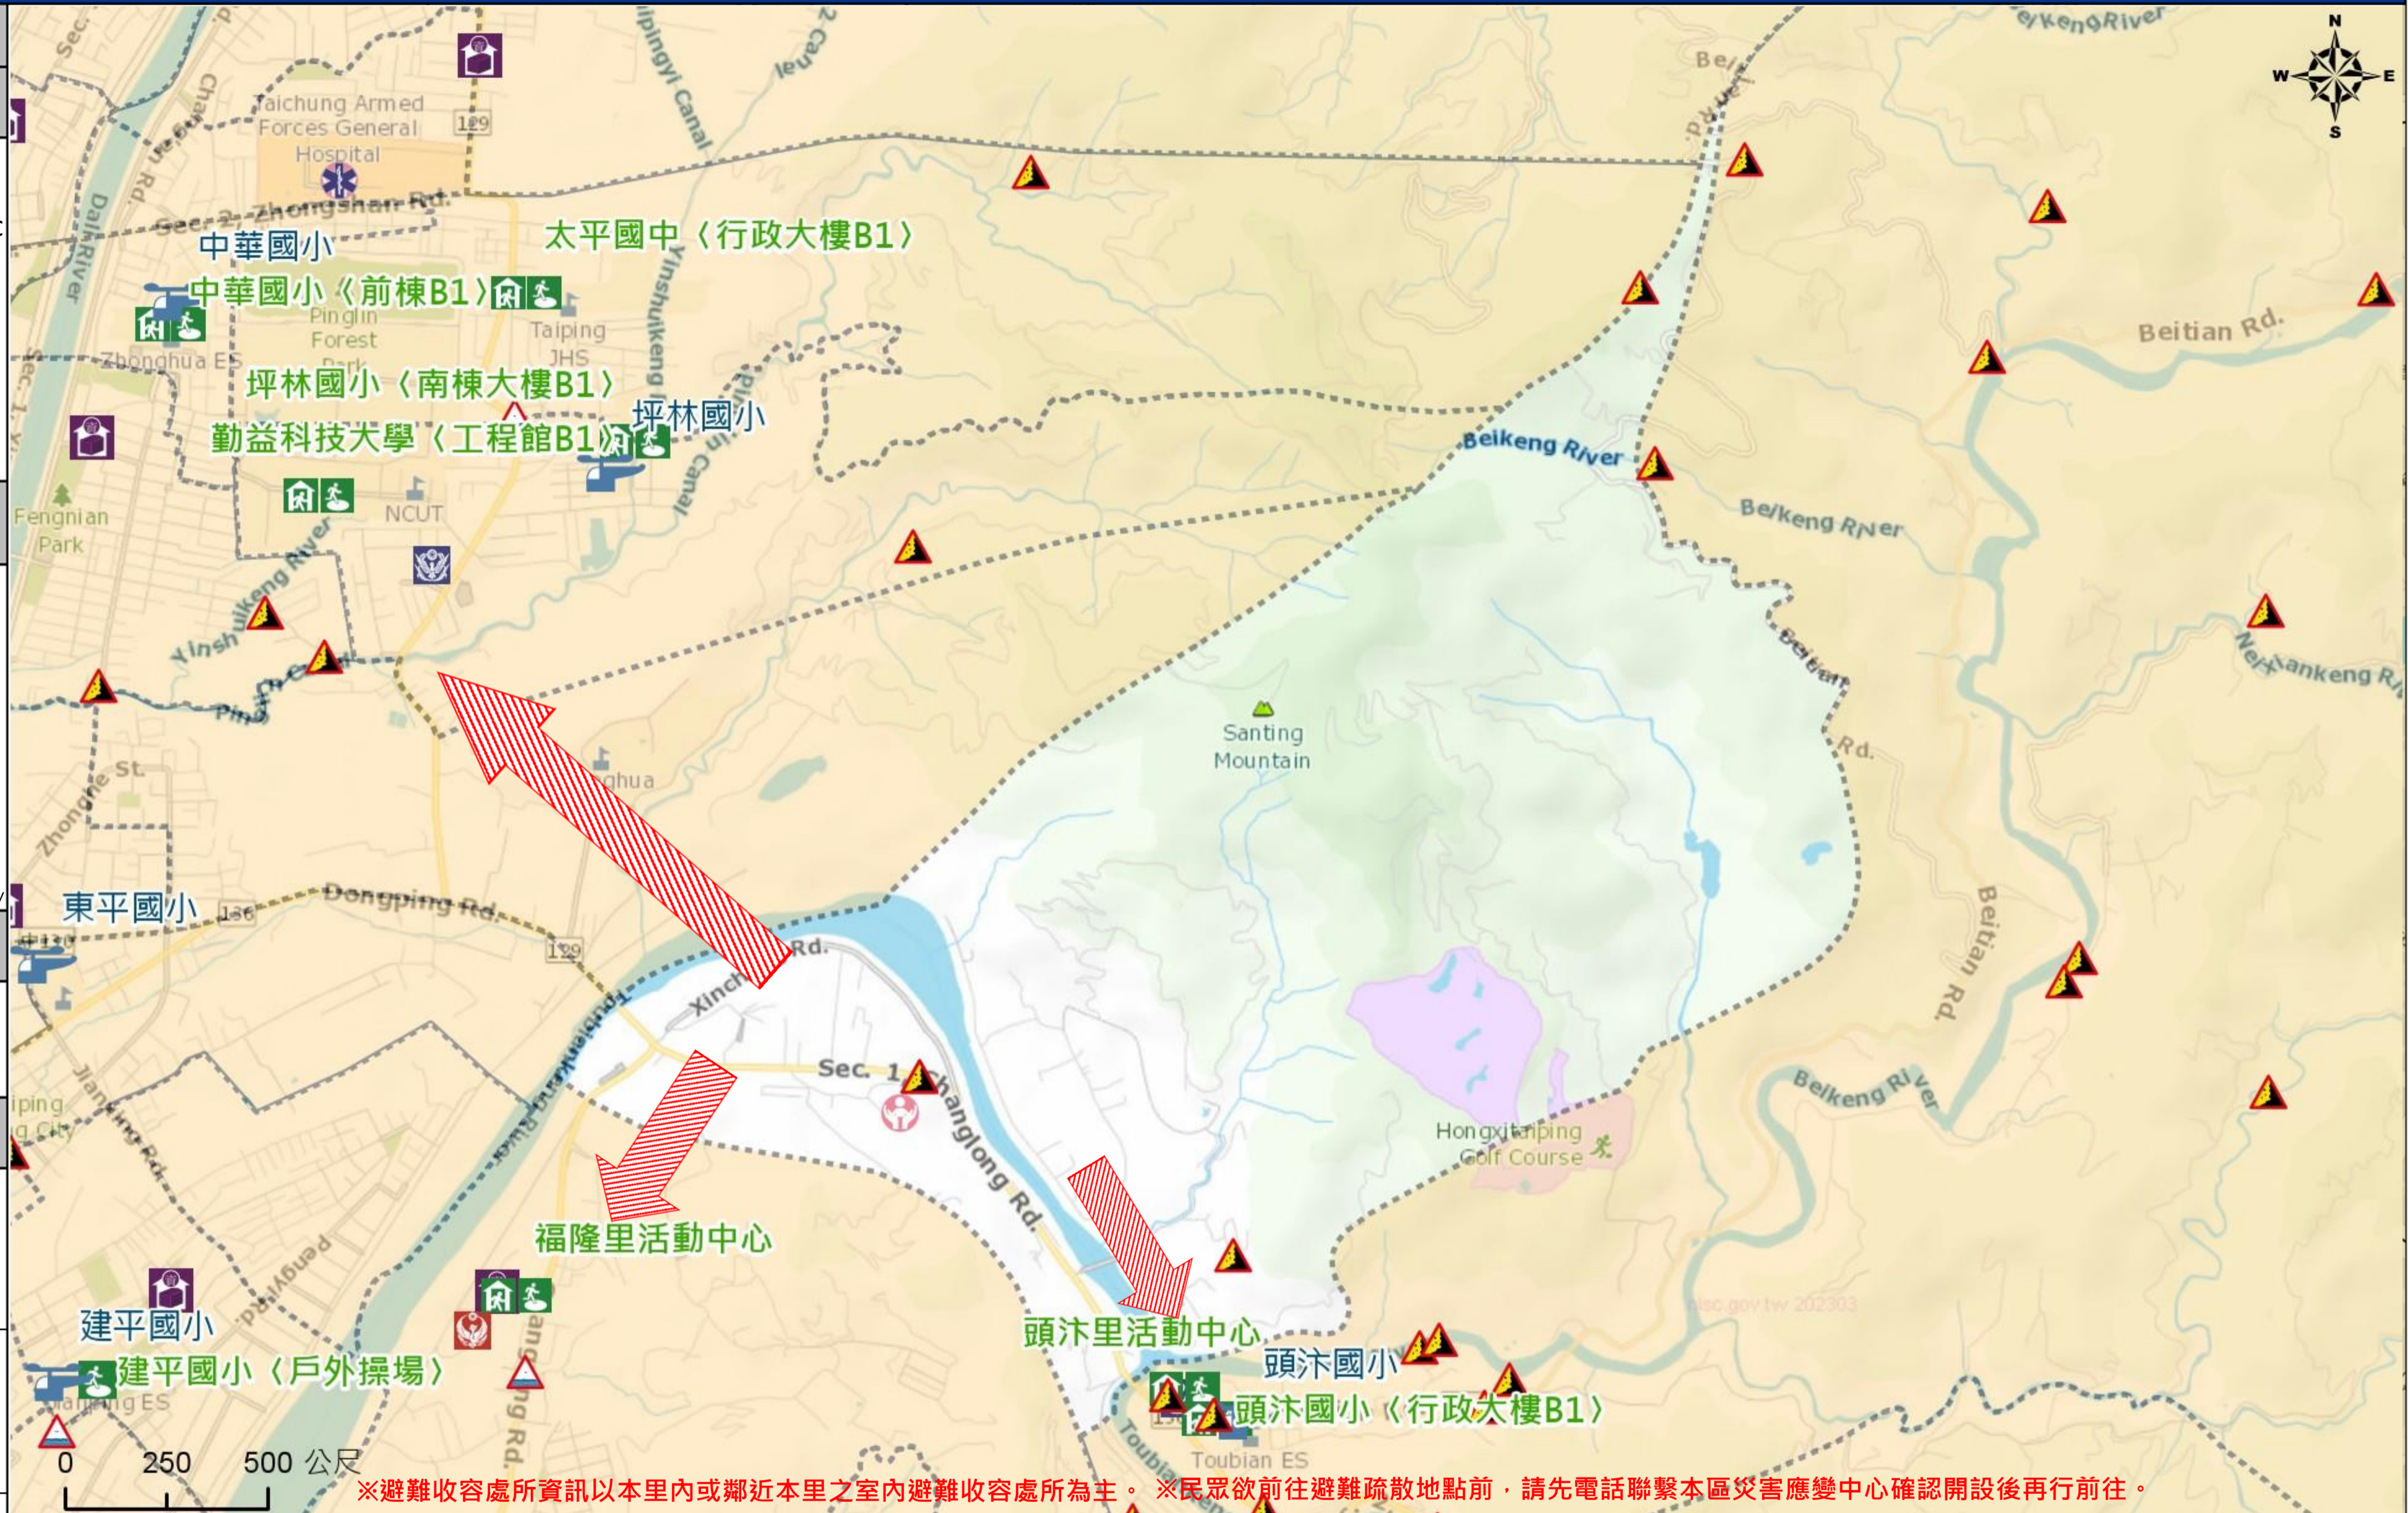

臺中市太平區聖和里簡易疏散避難地圖 Shenghe Vil., Taiping District, Taichung City Simple Evacuation Map No.6602700-037

防災資訊表 Information Table
災害通報單位 Notification Unit
臺中市災害應變中心 Taichung EOC 04-23811119#567 太平區災害應變中心 Taiping District EOC 04-22794157 警察局太平分局 Police Department 04-23938100 消防局車籠埔分隊 Fire Department 04-22792947 1999臺中市民一碼通 Citizen Helpline 1999

防災資訊網站 Emergency Information website
 經濟部水利署防災資訊服務網 Water Resources Agency, Ministry of Economic Affairs https://fhy.wra.gov.tw/fhyv2/  行政院農委會土石流防災資訊網 Debris Flow Disaster Prevention Information https://246.swcb.gov.tw/  NCDR災害情資網 National Science and Technology Center for Disaster Reduction https://ceocdss.ncdr.nat.gov.tw/  臺中市政府水利局防災資訊網 Water Resources Bureau of Taichung City Government https://wrbeochi.taichung.gov.tw/TCSAFE/

太平區區公所2023年8月製作
Made in Aug 2023 by Taiping District, Taichung City

※避難收容處所資訊以本里內或鄰近本里之室內避難收容處所為主。※民眾欲前往避難疏散地點前，請先電話聯繫本區災害應變中心確認開設後再行前往。

圖例 legend	防災 Disaster	道路 Road			設施 Facilities			界線 Administrative boundary					
		避難疏散方向 Evacuation route		一般道路 Road		省道 Provincial Road		室外避難處所 Outdoor Shelter		室內避難處所 Indoor Shelter		民生物資儲備處所 Material reserve	
	歷史淹水點位 History Flooding Point		縣道 County highway		快速道路 Expressway		醫療機構 Medical Facility		警察單位 Police Departmet		消防單位 Fire Department		里行政界線 Village level
	歷史坡地災害 History slope point		國道 Highway		臺灣鐵路 TRA		社福機構(身障) Disabled Persons		社福機構(老人) Elderly welfare institution		社福機構(兒少) Children welfare		臺中市市民防災手冊 Taichung Citizen Disaster Prevention Guide
			臺灣高鐵 THSR		台中捷運 TMRT		一般護理之家 Nursing Home		災害應變中心 Emergency Operation Center		直升機停機處 Heliport		