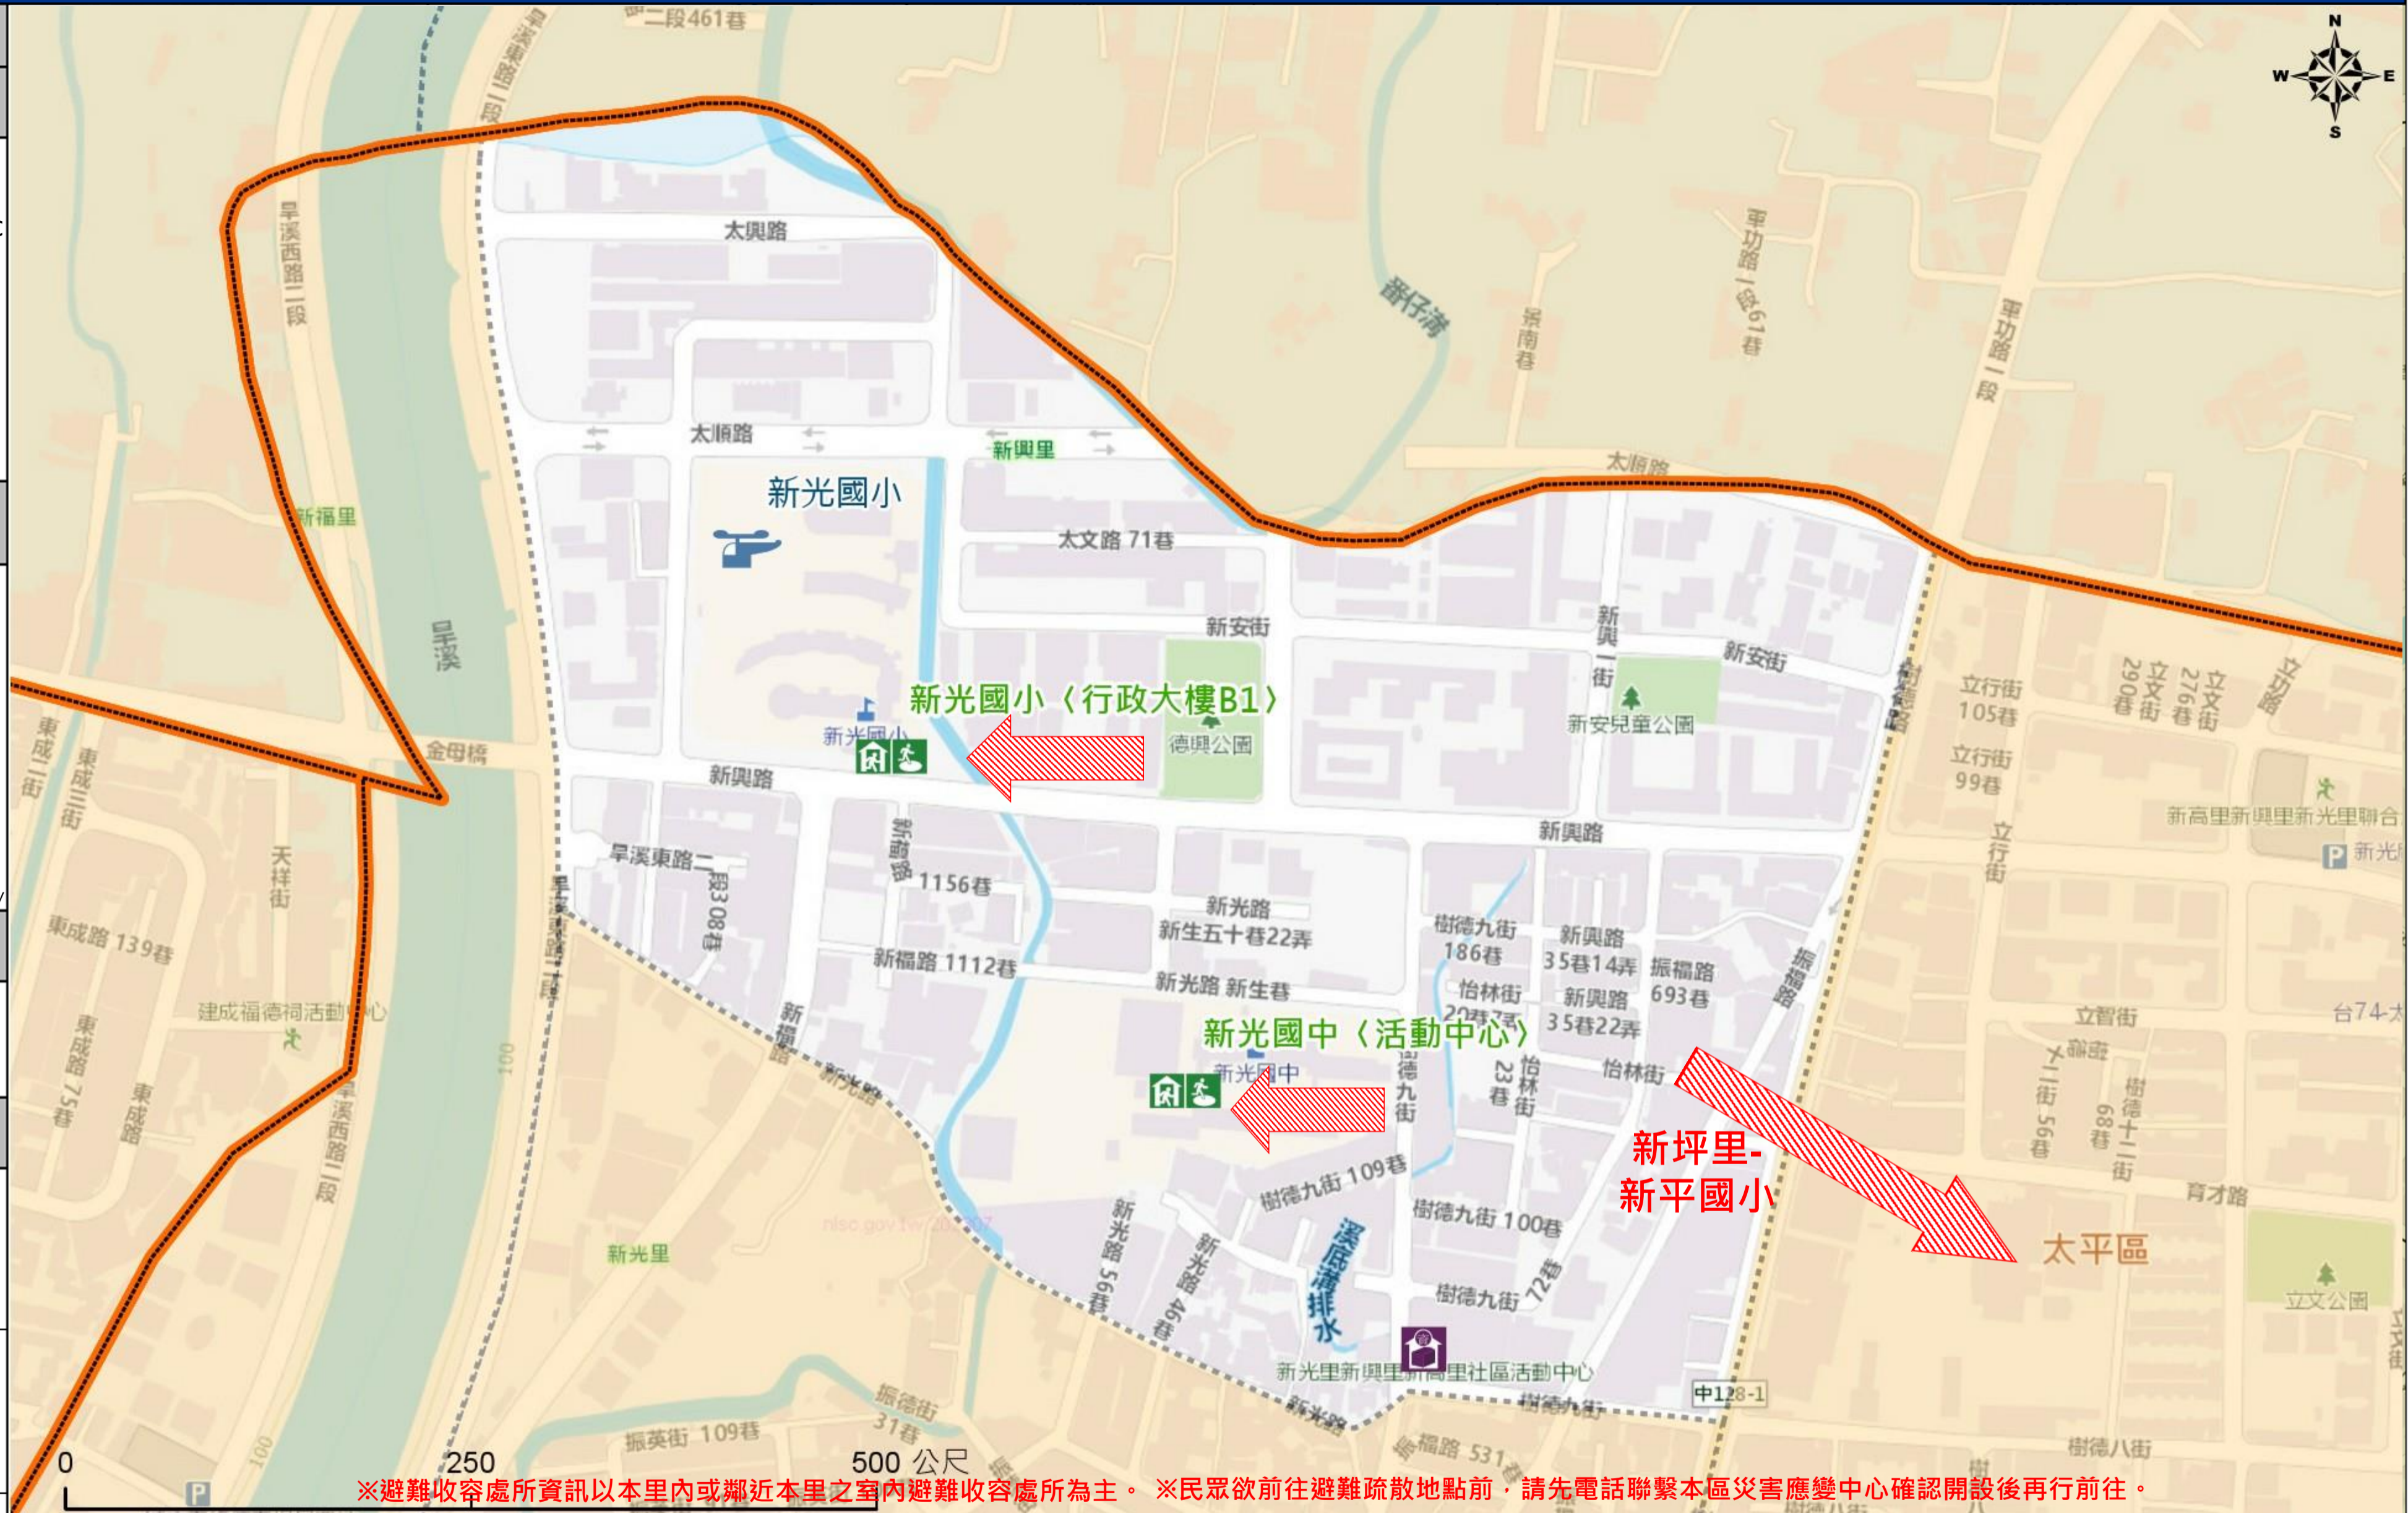

名稱 : 新光國小
轄區分隊(電話) : 中山分隊(04-22789861)

太平區區公所2023年8月製作
Made in Aug 2023 by Taiping District, Taichung City

※避難收容處所資訊以本里內或鄰近本里之室內避難收容處所為主。※民眾欲前往避難疏散地點前，請先電話聯繫本區災害應變中心確認開關後再行前往。

圖例 legend	防災 Disaster	道路 Road		設施 Facilities			界線 Administrative boundary
		避難疏散方向 Evacuation route	一般道路 Road	省道 Provincial Road	室外避難處所 Outdoor Shelter	室內避難處所 Indoor Shelter	民生物資儲備處所 Material reserve
	歷史淹水點位 History Flooding Point	縣道 County highway	快速道路 Expressway	醫療機構 Medical Facility	警察單位 Police Departmet	消防單位 Fire Department	里行政界線 Village level
	歷史坡地災害 History slope point	國道 Highway	臺灣鐵路 TRA	社福機構(身障) Disabled Persons	社福機構(老人) Elderly welfare institution	社福機構(兒少) Children welfare	臺中市市民防災手冊 Taichung Citizen Disaster Prevention Guide
		臺灣高鐵 THSR	台中捷運 TMRT	一般護理之家 Nursing Home	災害應變中心 Emergency Operation Center	直升機停機處 Heliport	