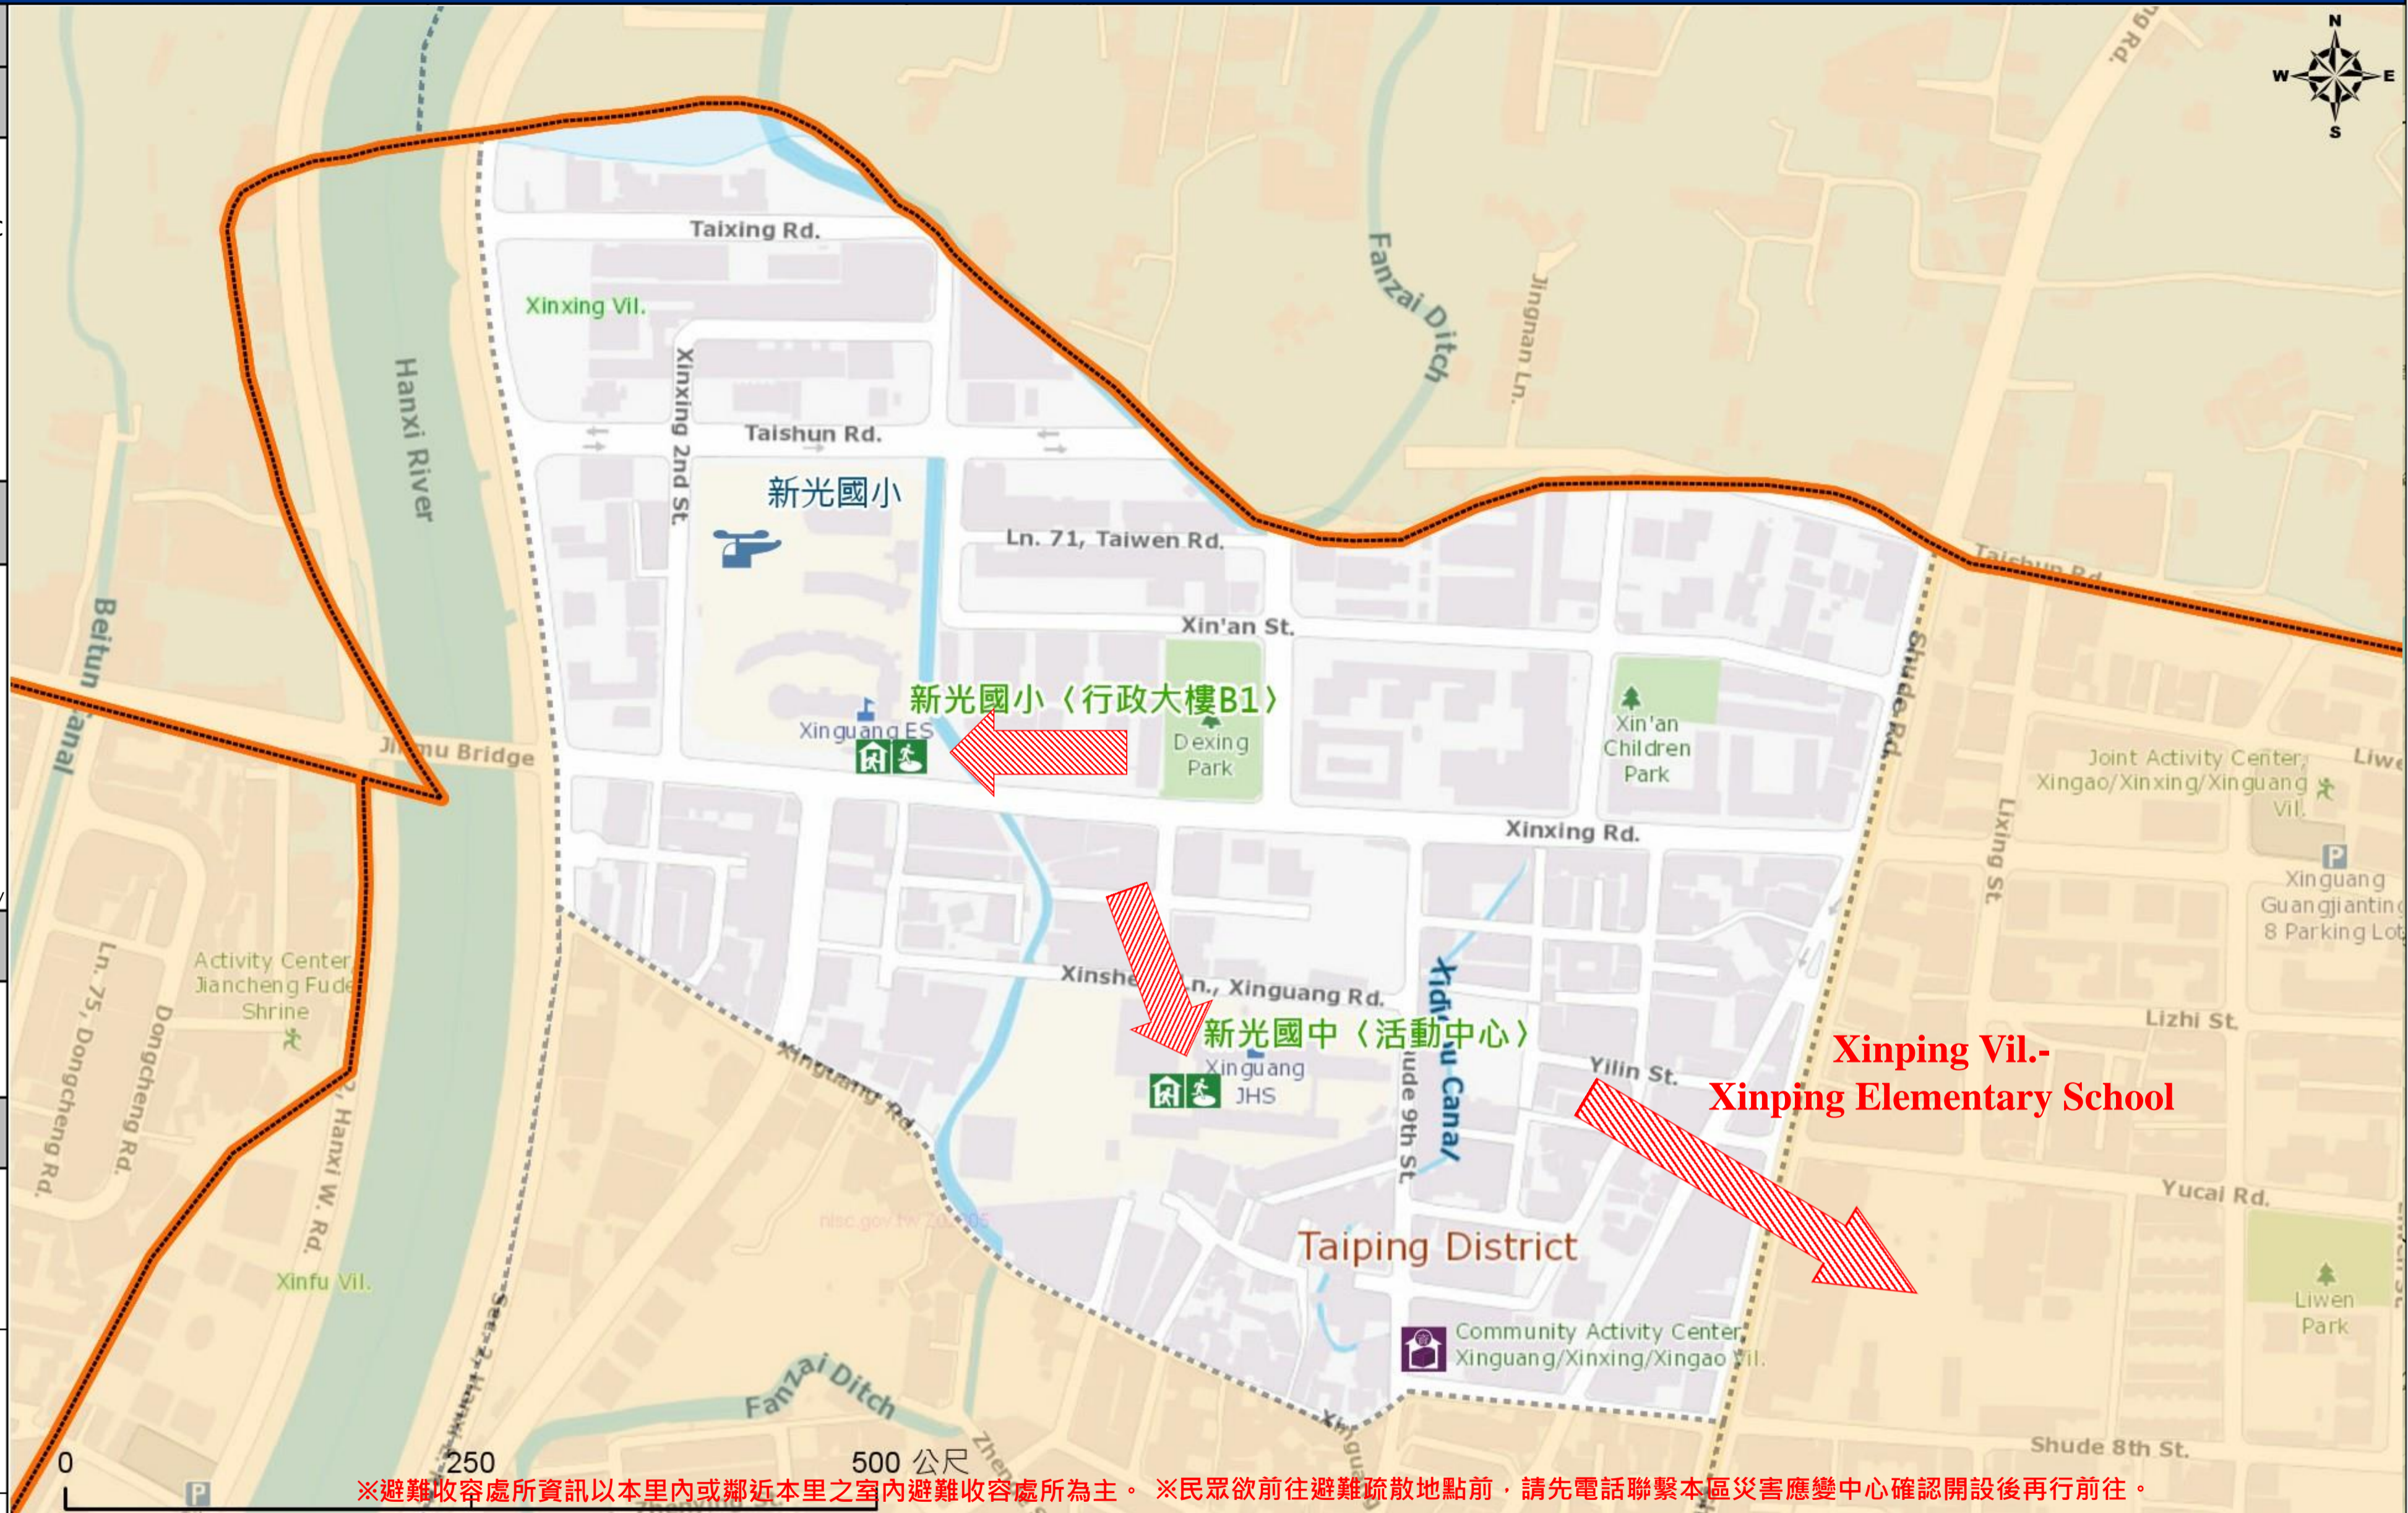

臺中市太平區新興里簡易疏散避難地圖 Xinxing Vil., Taiping District, Taichung City Simple Evacuation Map No.6602700-027

防災資訊表
Information Table

災害通報單位
Notification Unit

臺中市災害應變中心 Taichung EOC
04-23811119#567

太平區災害應變中心 Taiping District EOC
04-22794157

直升機停機處
Heliport Info

名稱 : 新光國小
轄區分隊(電話) : 中山分隊(04-22789861)

太平區區公所2023年8月製作
Made in Aug 2023 by Taiping District, Taichung City

※避難收容處所資訊以本里內或鄰近本里之室內避難收容處所為主。※民眾欲前往避難疏散地點前，請先電話聯繫本區災害應變中心確認開設後再行前往。

圖例 legend	防災 Disaster	道路 Road	設施 Facilities	界線 Administrative boundary
	避難疏散方向 Evacuation route	一般道路 Road	室外避難處所 Outdoor Shelter	區行政界線 District level
	歷史淹水點位 History Flooding Point	縣道 County highway	醫療機構 Medical Facility	里行政界線 Village level
	歷史坡地災害 History slope point	國道 Highway	社福機構(身障) Disabled Persons	
		臺灣鐵路 TRA	社福機構(老人) Elderly welfare institution	臺中市市民防災手冊 Taichung Citizen Disaster Prevention Guide
		臺灣高鐵 THSR	台中捷運 TMRT	
			一般護理之家 Nursing Home	
			室內避難處所 Indoor Shelter	
			警察單位 Police Departmet	民生物資儲備處所 Material reserve
			消防單位 Fire Department	
			災害應變中心 Emergency Operation Center	社福機構(兒少) Children welfare
			直升機停機處 Heliport	